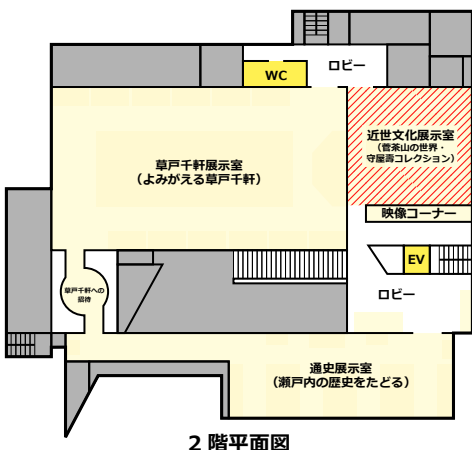

お知らせ

近世文化展示室は、
展示替えのため
休室します。

令和6年

10/8(火)～10(木)

なお、1階 秋の特別展 源氏物語の世界展、
2階 通史展示室・草戸千軒展示室はご覧いただけます。

休室

問合せ 〒720-0067 福山市西町2-4-1

TEL 084(931)2513、FAX 084(931)2514