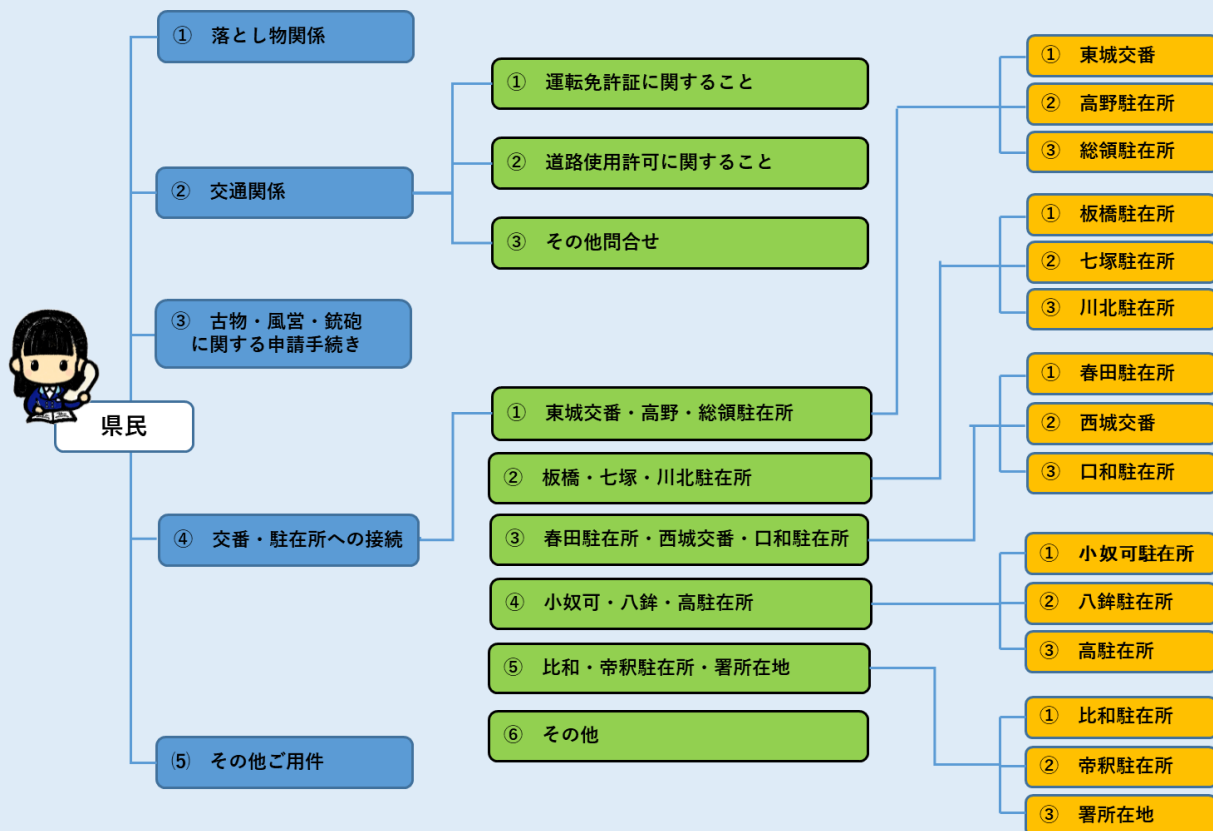

お知らせ 庄原警察署

自動音声案内導入について

広島県警では、警察署等における電話対応業務について、県民の皆様の利便性向上を図るため、自動音声による案内を導入しましたので、ご理解とご協力をよろしくお願いいたします。

重要!

**緊急を要する事件・事故は110番通報
をお願いします。**

お問合せ方法

○開庁時間（平日 午前8時30分～午後5時15分）

音声案内に従って、お問合せ先の番号を選択してください。
なお、案内の途中でも、番号を選択することができます。

○閉庁時間（上記以外の時間帯）

音声案内後に、当直員等に繋がります。（番号選択はありません。）