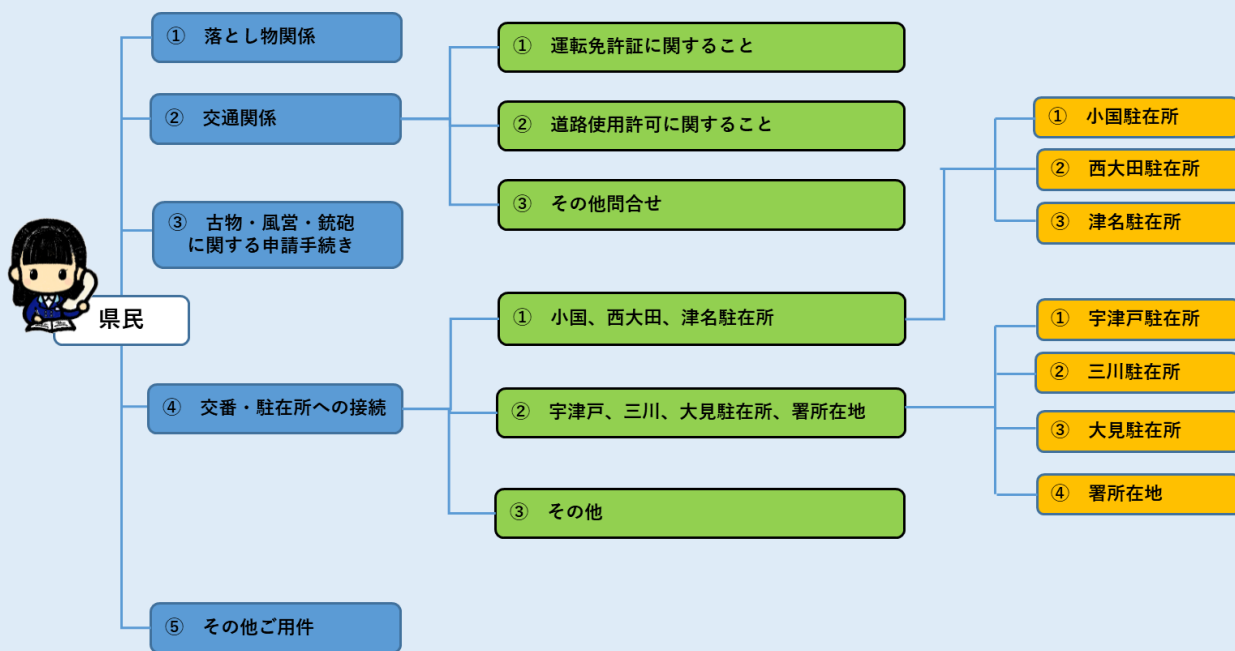

## 自動音声案内導入について

広島県警では、警察署等における電話対応業務について、県民の皆様の利便性向上を図るため、自動音声による案内を導入しましたので、ご理解とご協力をよろしくお願いいたします。

**重要!**

**緊急を要する事件・事故は110番通報  
をお願いします。**

### お問合せ方法

○開庁時間（平日 午前8時30分～午後5時15分）

音声案内に従って、お問合せ先の番号を選択してください。  
なお、案内の途中でも、番号を選択することができます。

○閉庁時間（上記以外の時間帯）

音声案内後に、当直員等に繋がります。（番号選択はありません。）