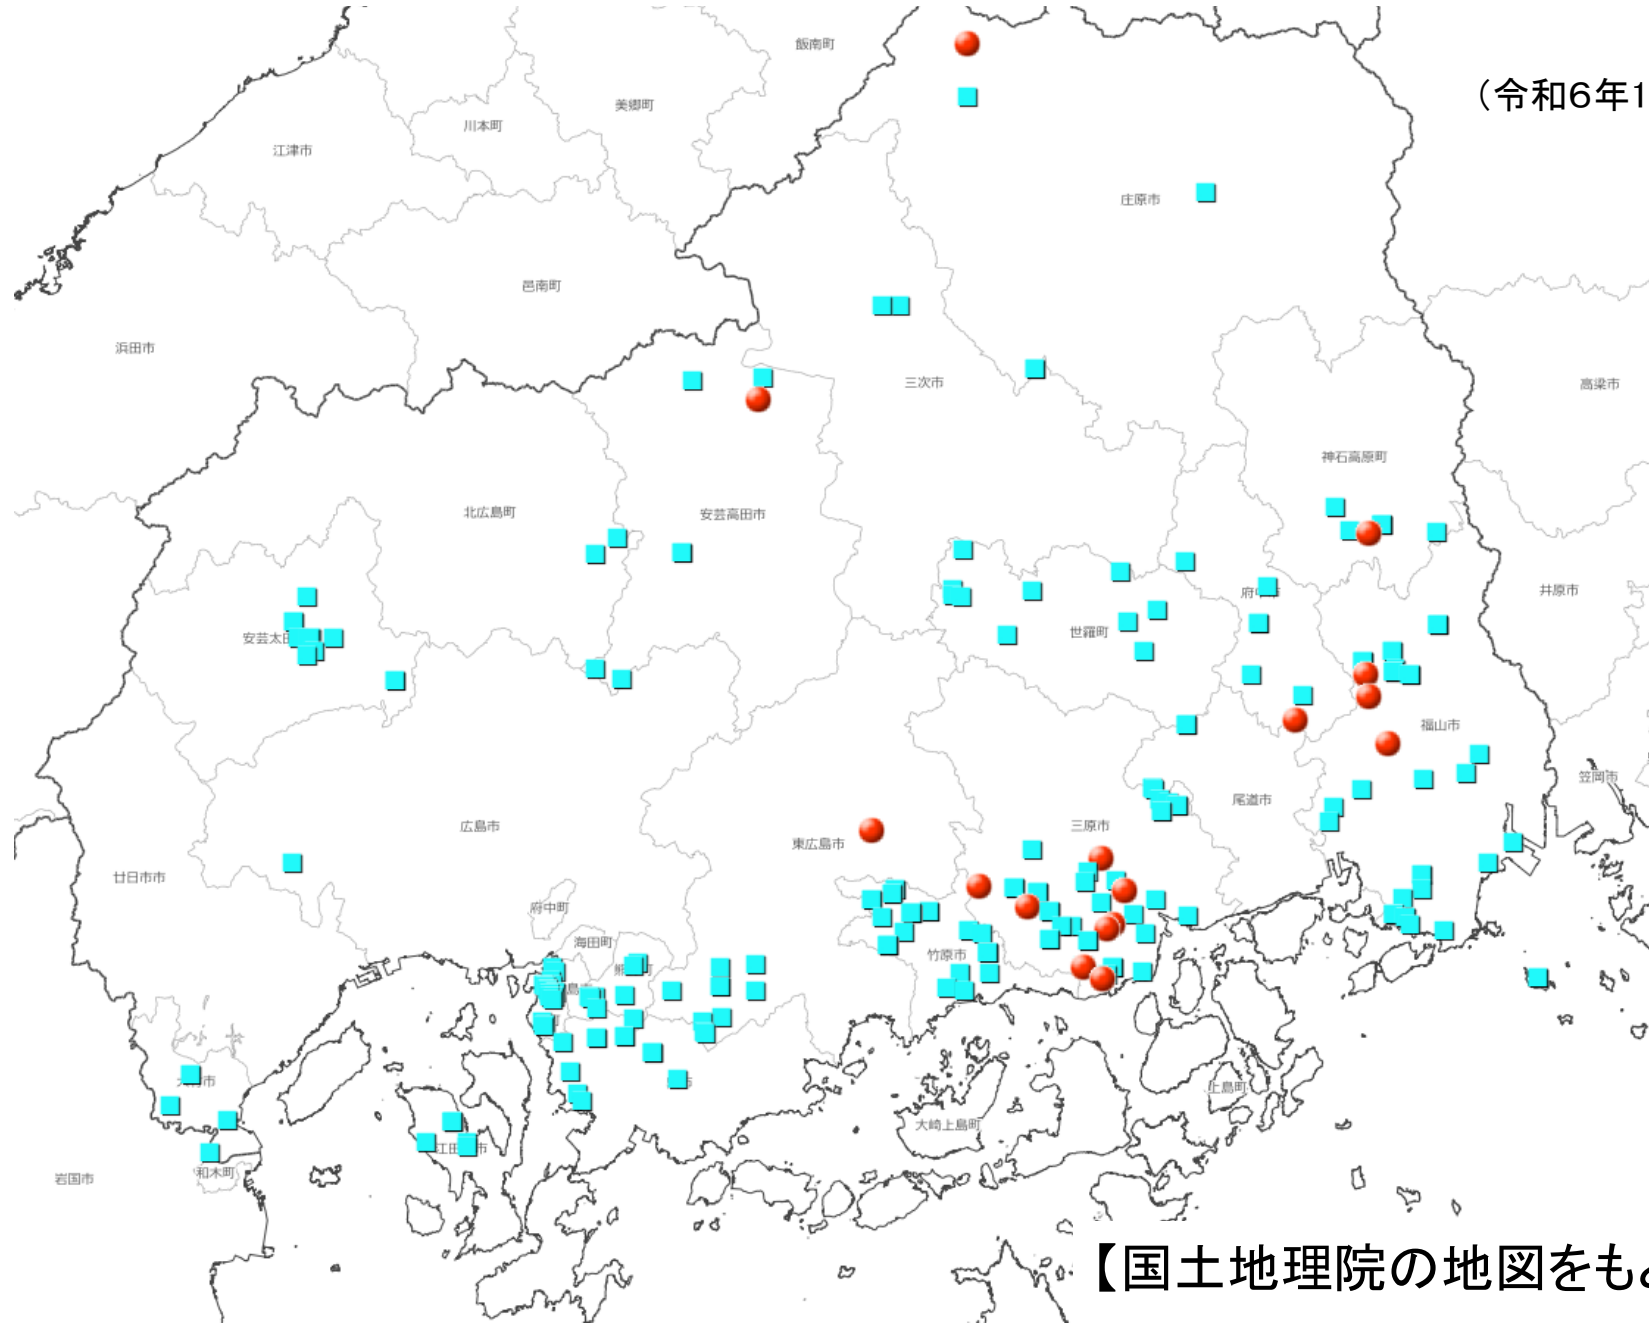

野生いのししの豚熱検査状況(直近6カ月)

(令和6年10月4日現在)

- 陰性個体
- 陽性個体

【国土地理院の地図をもとに広島県が作成】