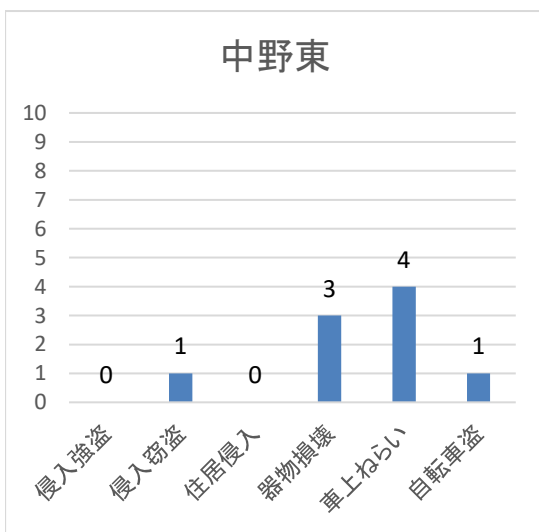

交番別 不安を感じる犯罪(性犯罪を除く)認知件数