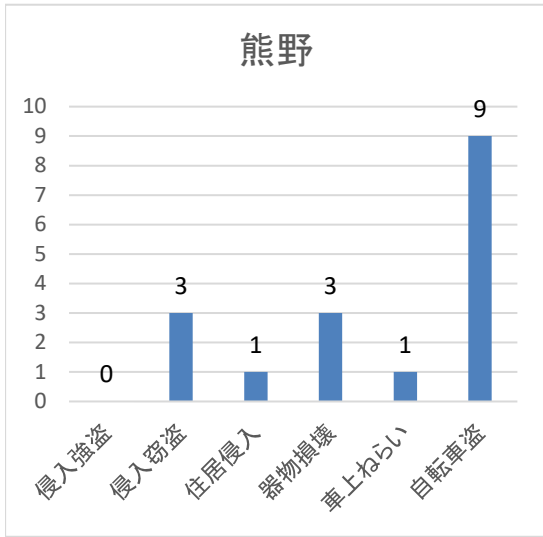

めざせ日本一安全安心な
安芸地区の実現！！