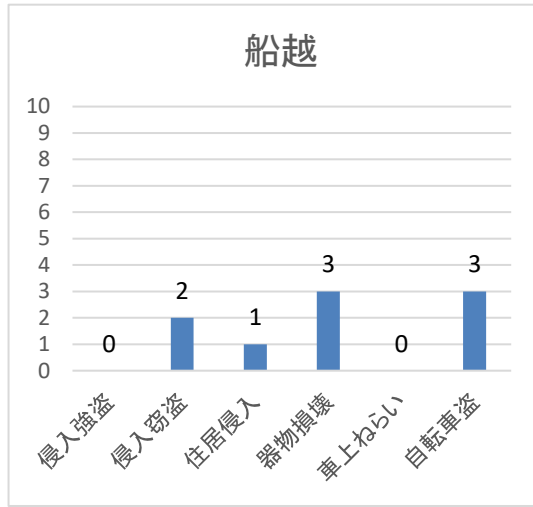

交番別 不安を感じる犯罪(性犯罪を除く)認知件数