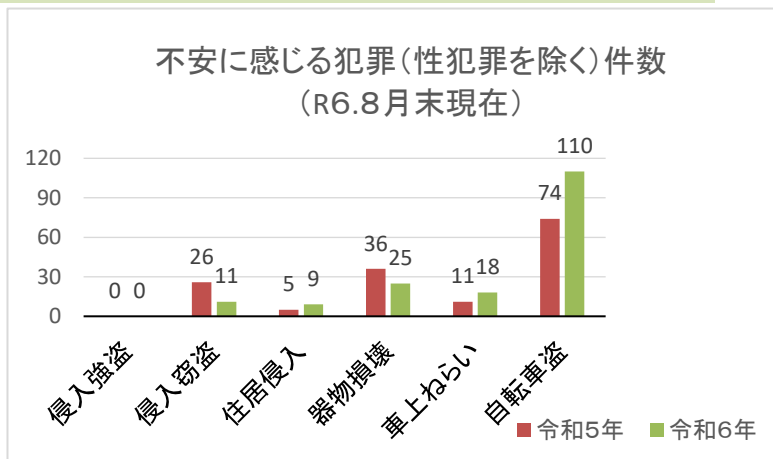

## 刑法犯認知件数（海田警察署管内）

	1月	2月	3月	4月	5月	6月	7月	8月	9月	10月	11月	12月	合計
令和5年	32	30	44	32	52	40	50	41					322
令和6年	37	38	31	55	34	58	65	42					360

## 不安に感じる犯罪(性犯罪を除く)

	侵入強盗	侵入窃盗	住居侵入	器物損壊	車上ねらい	自転車盗	合計
令和5年	0	26	5	36	11	74	152
令和6年	0	11	9	25	18	110	173

～ 自転車盗 ～ カギの掛け忘れで盗まれるケースが約80パーセントです。