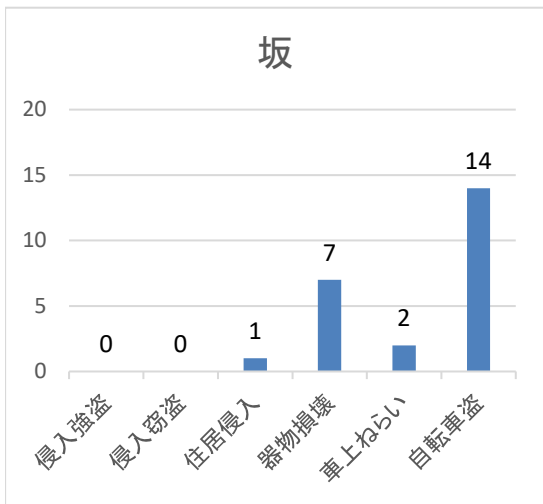

めざせ日本一安全安心な
安芸地区の実現！！