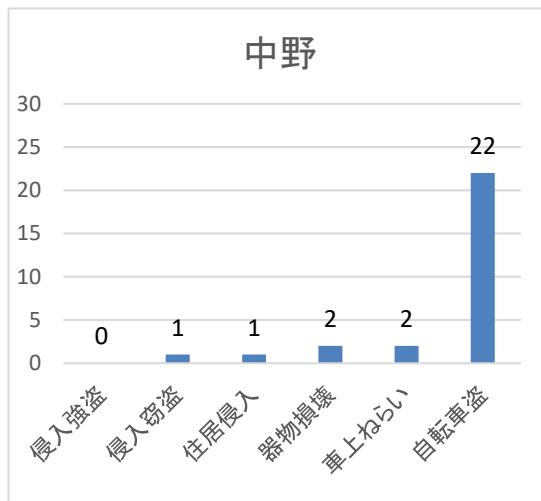

交番別 不安を感じる犯罪(性犯罪を除く)認知件数