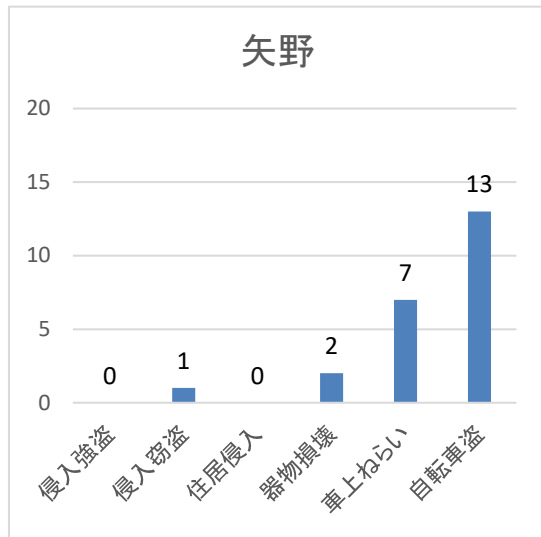

めざせ日本一安全安心な
安芸地区の実現！！