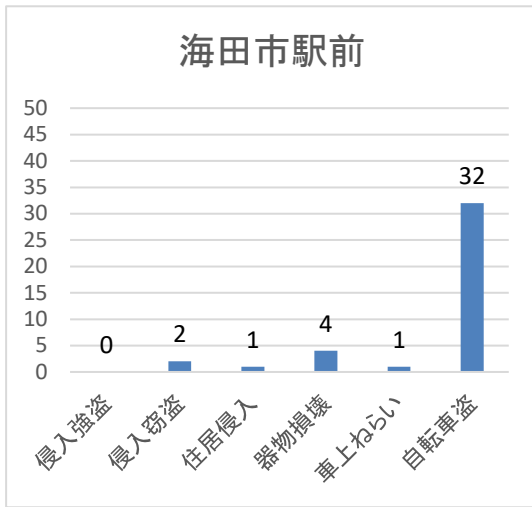

交番別 不安を感じる犯罪(性犯罪を除く)認知件数