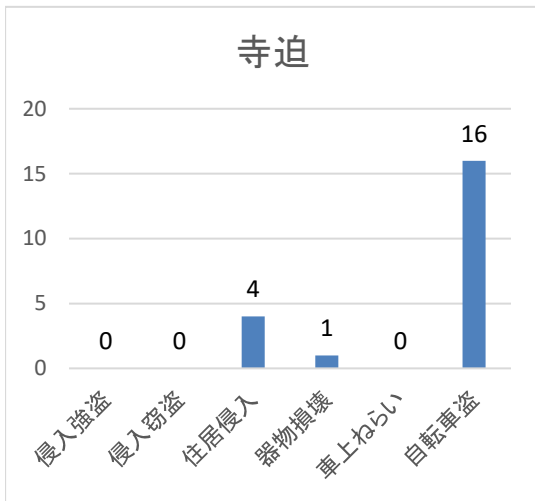

交番別 不安を感じる犯罪(性犯罪を除く)認知件数