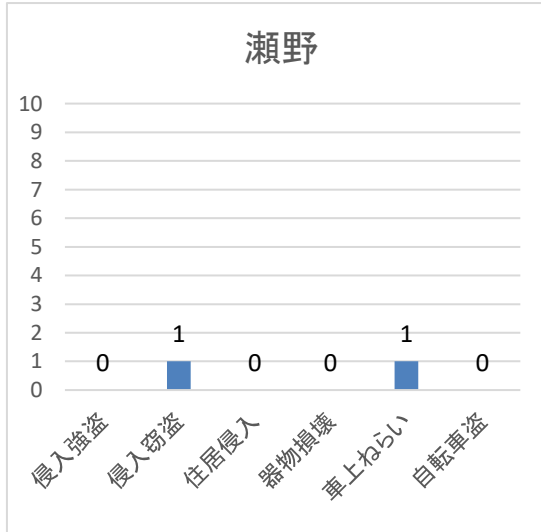

交番別 不安を感じる犯罪(性犯罪を除く)認知件数