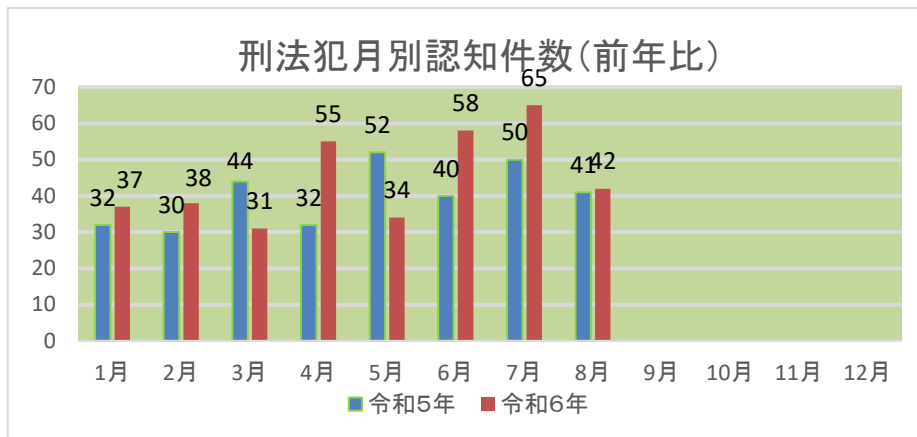

## 刑法犯認知件数（海田警察署管内）

	1月	2月	3月	4月	5月	6月	7月	8月	9月	10月	11月	12月	合計
令和5年	32	30	44	32	52	40	50	41					322
令和6年	37	38	31	55	34	58	65	42					360