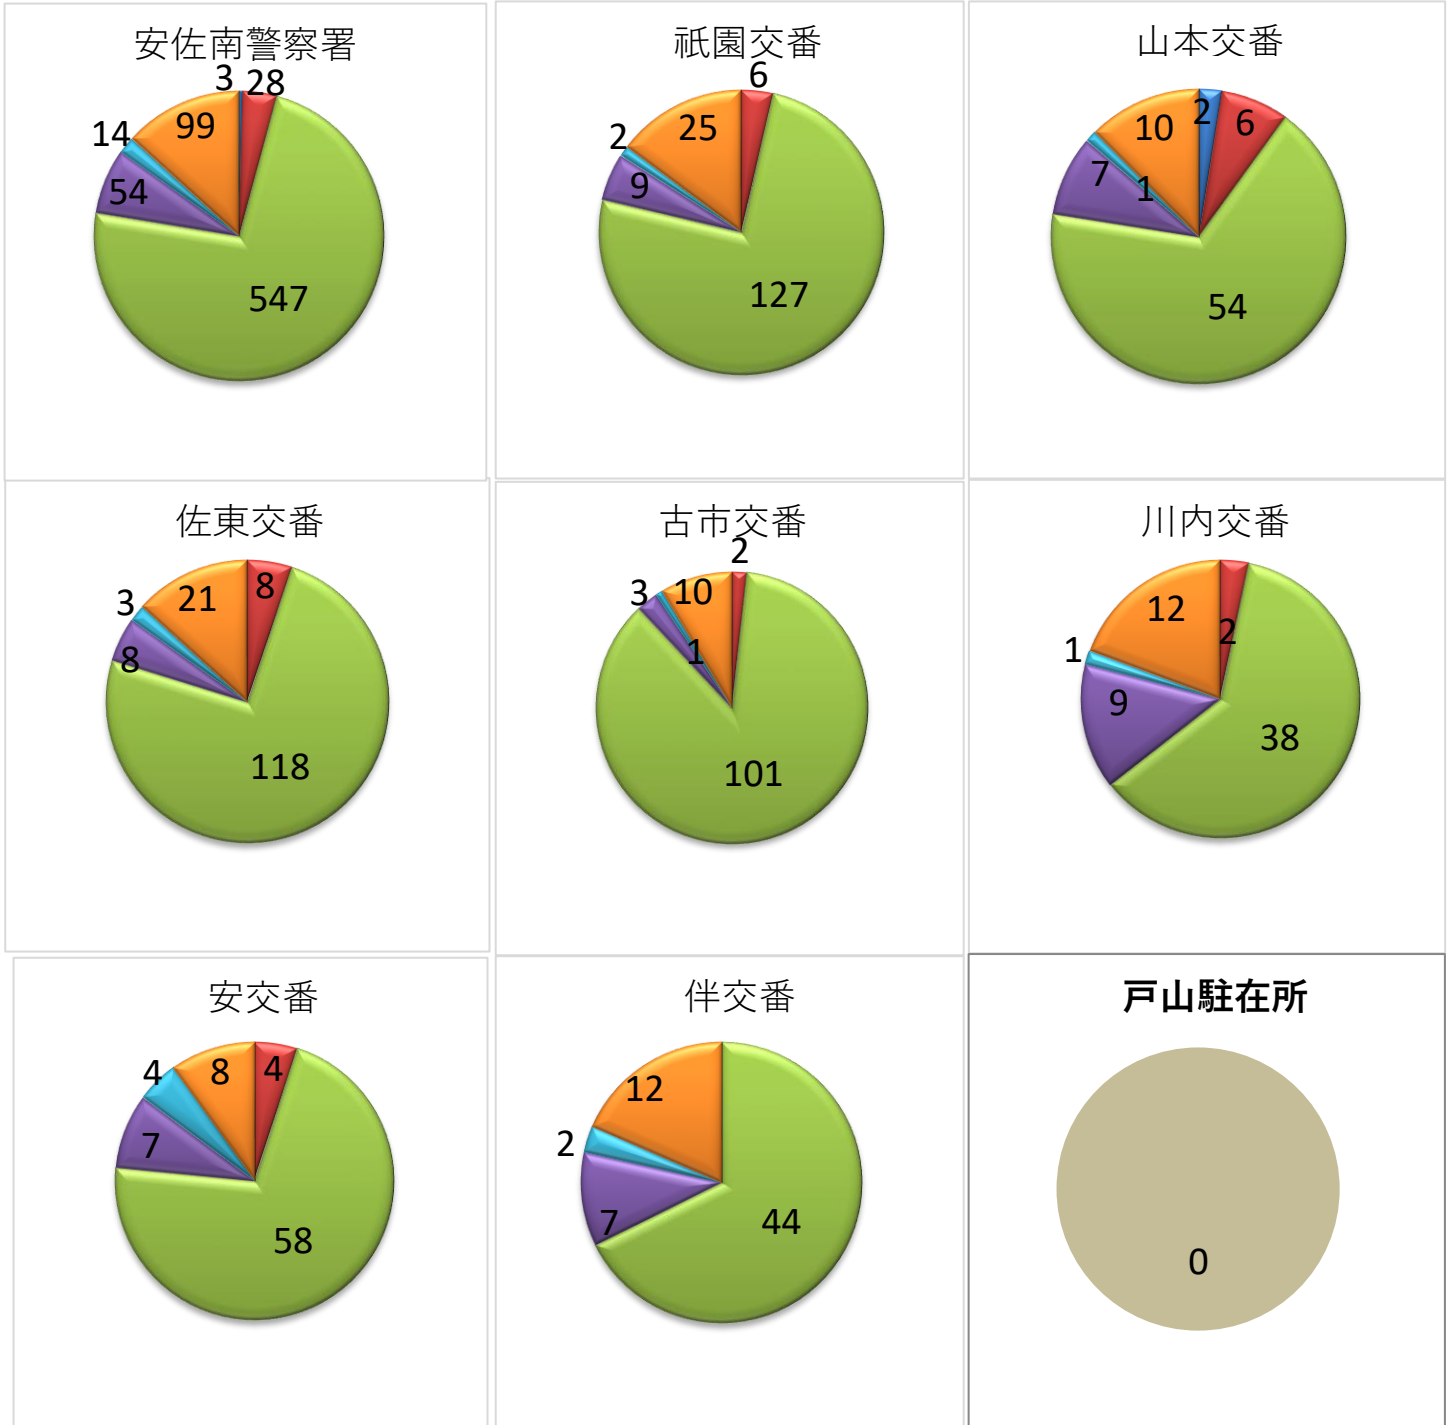

## 令和6年8月末交番発生状況

凶悪犯	殺人, 強盗, 放火, 強制性交等の犯罪
粗暴犯	暴行, 傷害, 脅迫, 恐喝等の犯罪
窃盗犯	侵入窃盗, 乗り物盗, 非侵入窃盗等の犯罪
知能犯	詐欺, 偽造, 横領, 汚職, 背任等の犯罪
風俗犯	賭博, 強制わいせつ, 公然わいせつ等の犯罪
刑法犯その他	占有離脱物横領, 公務執行妨害, 住居侵入, 器物損壊等の犯罪