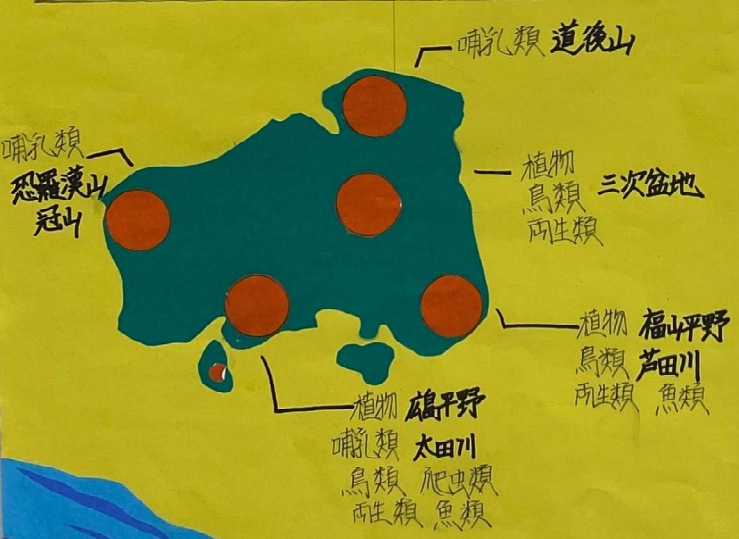

身近な自然を

きっかけ

オオサンショウウオが広島にとって
身近なものだと知って、
身近にある貴重な自然について
知りたいと思ったから。

・世界と日本の絶滅危惧種について
今、世界には多くの絶滅危惧種がいる。図1から
近年、それらが増え続けているのが分かるだろう。同様に
日本もまた身近にある貴重な生き物を考える必要がある
のだと思った。 ・日本の絶滅危惧種

図1 世界の絶滅危惧種の推移

図2 県別絶滅危惧種の種類

・SDGs ACTION!
<https://www.asahi.com/sdgs/>

・資料: Save The REDLIST <http://savetheredlist.com/>

・広島の絶滅危惧種と貴重な自然

・広島とオオサンショウウオの繋がり

・広島の絶滅危惧種が多い地域

広島はオオサンショウウオにとって
とても適した環境であり、古から
広島との繋がりが深い。
広島のオオサンショウウオの
生息地分布

・東広島市自然研究会
<https://benriyamoku.lolipop.jp/>

今回の調査で身近にある貴重な
自然について知ることができた。
日頃から、それらについて考え、
大切にしていることが必要だと
分かった。

Note <https://note.com/thinknature/n/n1ne9cf55968157>
イラスト作成