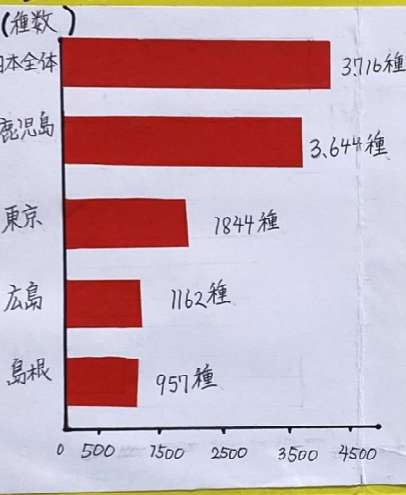

身近な自然を

きっかけ

オオサンショウウオが広島にとって
身近なものだと知って、
身近にある貴重な自然について
知りたいと思ったから。

・世界と日本の絶滅危惧種について
今、世界には多くの絶滅危惧種がいる。図1から
近年、それらが増え続けているのが分かるだろう。同様に
日本もまた身近にある貴重な生き物を考える必要がある
のだと思った。 ・日本の絶滅危惧種

図1 世界の絶滅危惧種の推移

図2 県別絶滅危惧種の種類