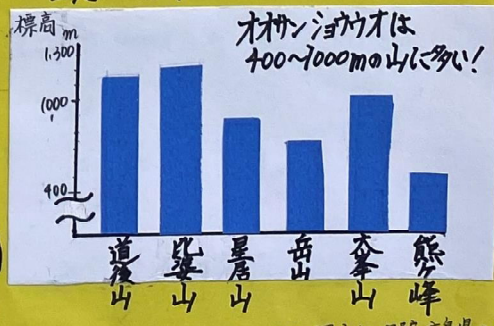

広島はオオサンショウウオにとって
とても適した環境であり、古から
広島との繋がりが深い。
広島のオオサンショウウオの
生息地分布

・東広島市自然研究会
<https://benriyamoku.lolipop.jp/>