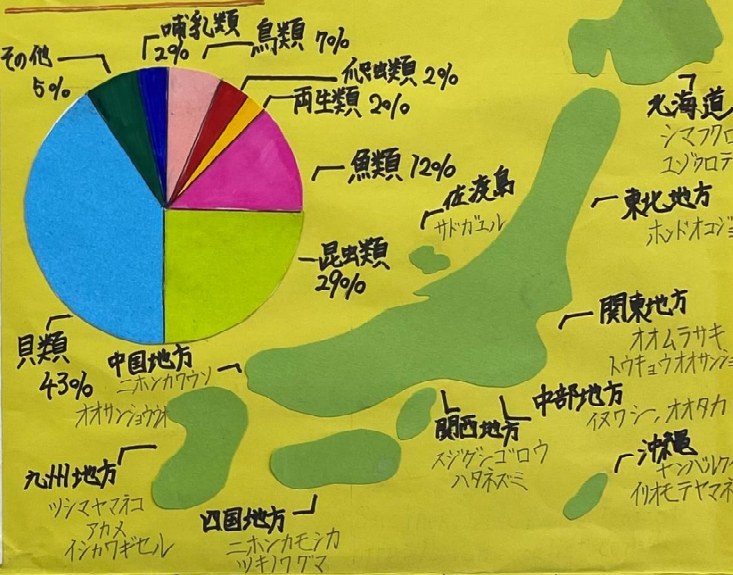

身近な自然を

きっかけ

オオサンショウウオが広島にとって
身近なものだと知って、
身近にある貴重な自然について
知りたいと思ったから。

・世界と日本の絶滅危惧種について
今、世界には多くの絶滅危惧種がいる。図1から
近年、それらが増え続けているのが分かるだろう。同様に
日本もまた身近にある貴重な生き物を考える必要がある
のだと思った。 ・日本の絶滅危惧種

図1 世界の絶滅危惧種の推移

図2 県別絶滅危惧種の種類

・SDGs ACTION!
<https://www.asahi.com/sdgs/>

・資料: Save The REDLIST <http://savetheredlist.com/>

・広島の絶滅危惧種と貴重な自然

・広島とオオサンショウウオの繋がり

・広島の絶滅危惧種が多い地域

広島はオオサンショウウオにとって
とても適した環境であり、古から
広島との繋がりが深い。
広島のオオサンショウウオの
生息地分布