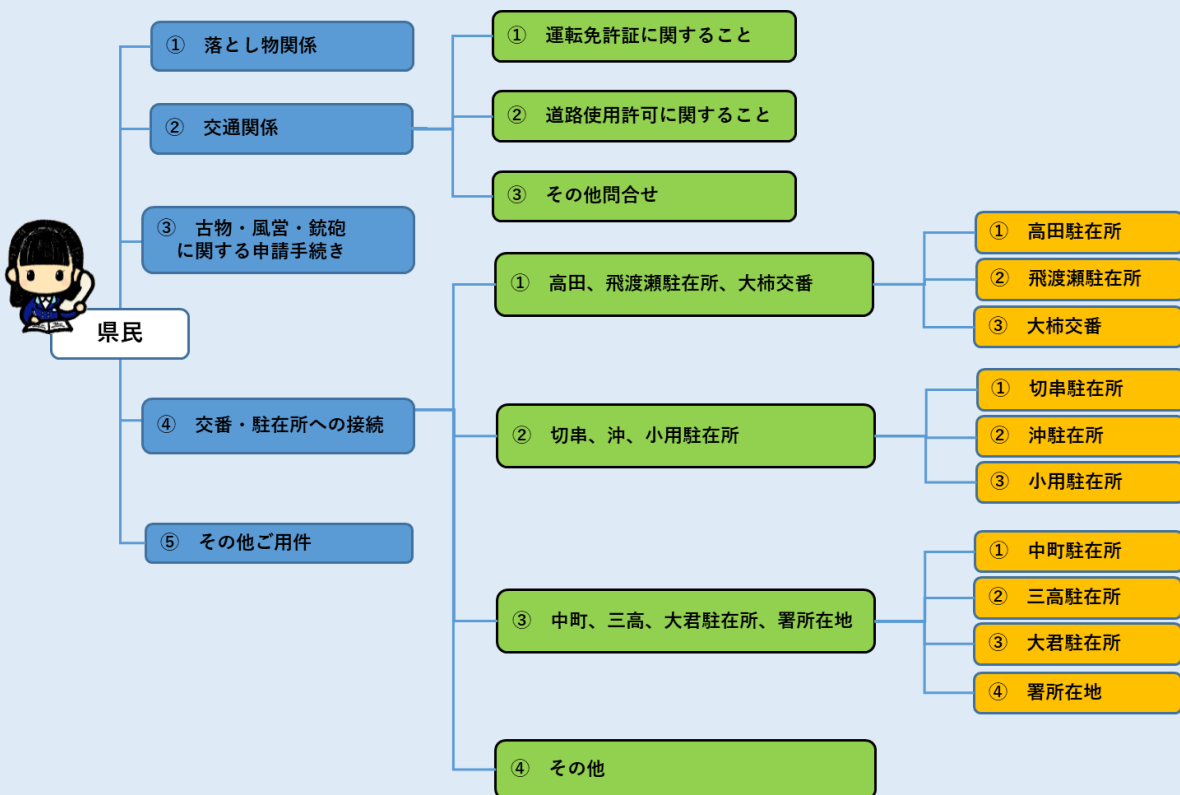

お知らせ 江田島警察署

自動音声案内導入について

広島県警では、警察署等における電話対応業務について、県民の皆様の利便性向上を図るため、自動音声による案内を導入しましたので、ご理解とご協力をよろしくお願いいたします。

重要!

**緊急を要する事件・事故は110番通報
をお願いします。**

お問合せ方法

○開庁時間（平日 午前8時30分～午後5時15分）

音声案内に従って、お問合せ先の番号を選択してください。
なお、案内の途中でも、番号を選択することができます。

○閉庁時間（上記以外の時間帯）

音声案内後に、当直員等に繋がります。（番号選択はありません。）