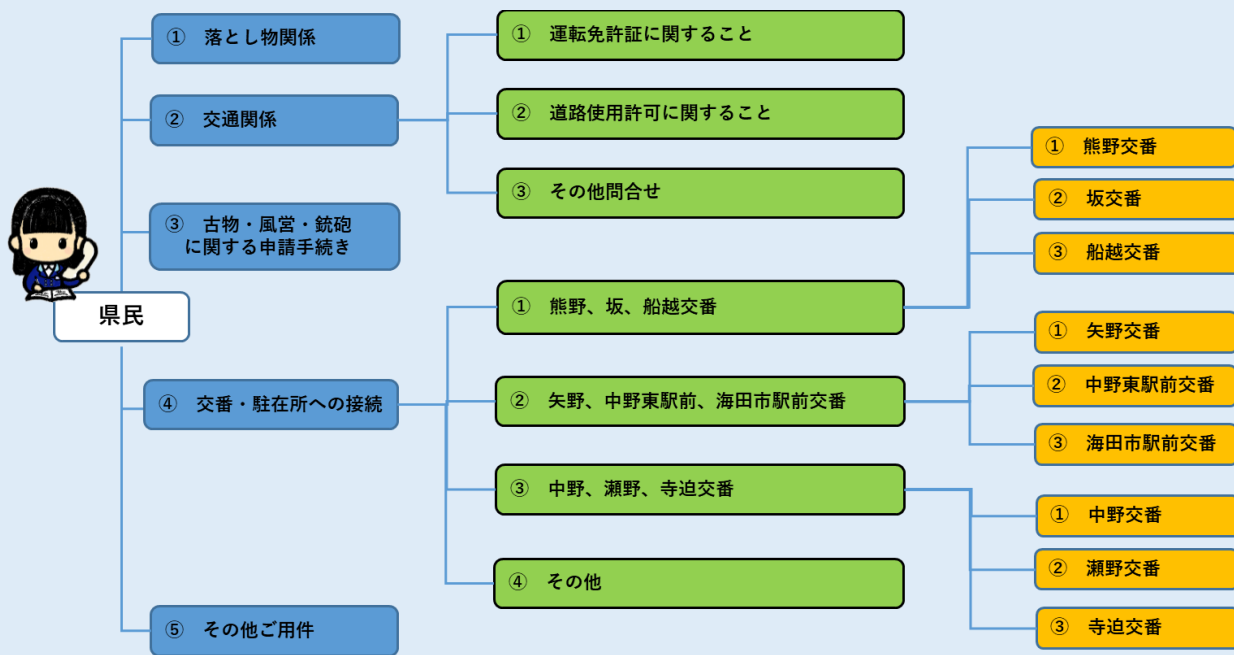

## 自動音声案内導入について

広島県警では、警察署等における電話対応業務について、県民の皆様の利便性向上を図るため、自動音声による案内を導入しましたので、ご理解とご協力をよろしくお願いいたします。

**重要!**

**緊急を要する事件・事故は110番通報  
をお願いします。**

### お問合せ方法

○開庁時間（平日 午前8時30分～午後5時15分）

音声案内に従って、お問合せ先の番号を選択してください。  
なお、案内の途中でも、番号を選択することができます。

○閉庁時間（上記以外の時間帯）

音声案内後に、当直員等に繋がります。（番号選択はありません。）