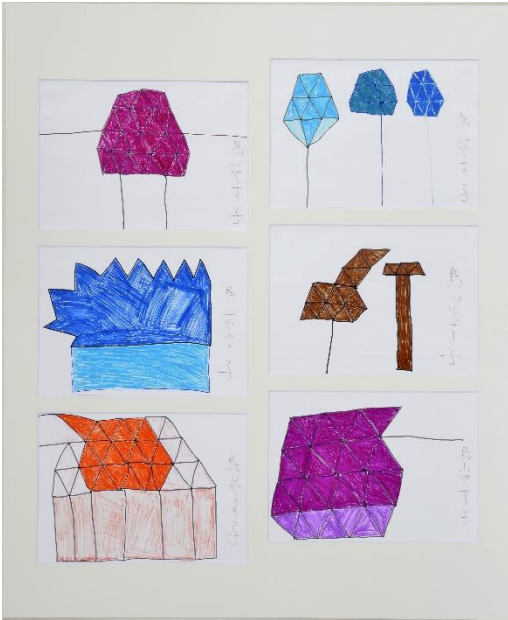

① 広島県知事賞

作者 柏 和隆  
作品名 かしか 2024

② 金 賞

作者 上釜 大志  
作品名 宝石を狙う怪物たち

③ 金 賞

作者 岸原 一真  
作品名 じいじの軽トラック

④ 銀 賞  
作 者 神堀 義弘  
作品名 カンダム

⑤ 銀 賞  
作 者 鬼頭 純平  
作品名 あの日 ～8月6日～