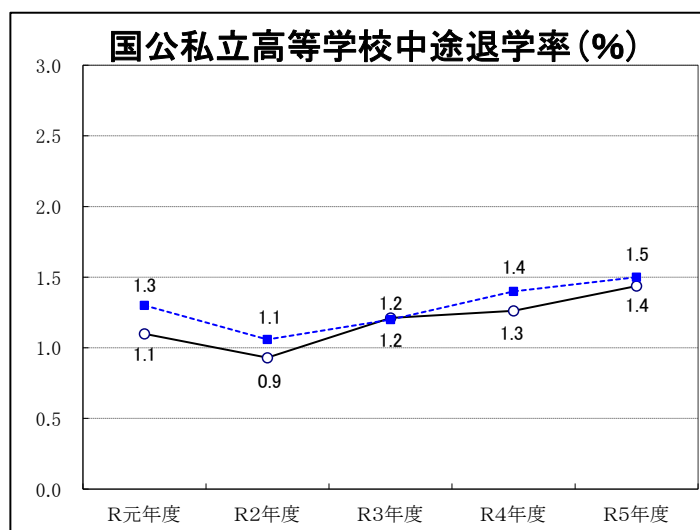

中途退学

国公立高等学校（全日制・定時制・通信制）における中途退学者数等の年次推移（R元年度～R5年度）

年度	中途退学者数	中途退学率（％）	
	広島県 （国公立）	広島県 （国公立）	全国 （国公立）
令和元年度	803	1.1	1.3
令和2年度	673	0.9	1.1
令和3年度	861	1.2	1.2
令和4年度	888	1.3	1.4
令和5年度	1,013	1.4	1.5

※ 凡例共通

—○— 広島県（国公立）〈中途退学率〉
 -■- 全国（国公立）〈中途退学率〉

（注） 中途退学率は、小数第二位を四捨五入している。