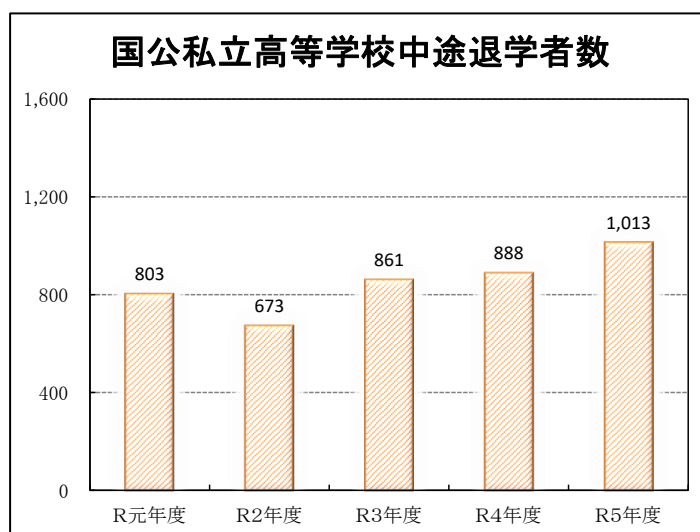

中途退学

国公立高等学校（全日制・定時制・通信制）における中途退学者数等の年次推移（R元年度～R5年度）

年度	中途退学者数	中途退学率（％）	
	広島県 （国公立）	広島県 （国公立）	全国 （国公立）
令和元年度	803	1.1	1.3
令和2年度	673	0.9	1.1
令和3年度	861	1.2	1.2
令和4年度	888	1.3	1.4
令和5年度	1,013	1.4	1.5

※ 凡例共通

—○— 広島県（国公立）〈中途退学率〉
 -■- 全国（国公立）〈中途退学率〉

（注） 中途退学率は、小数第二位を四捨五入している。