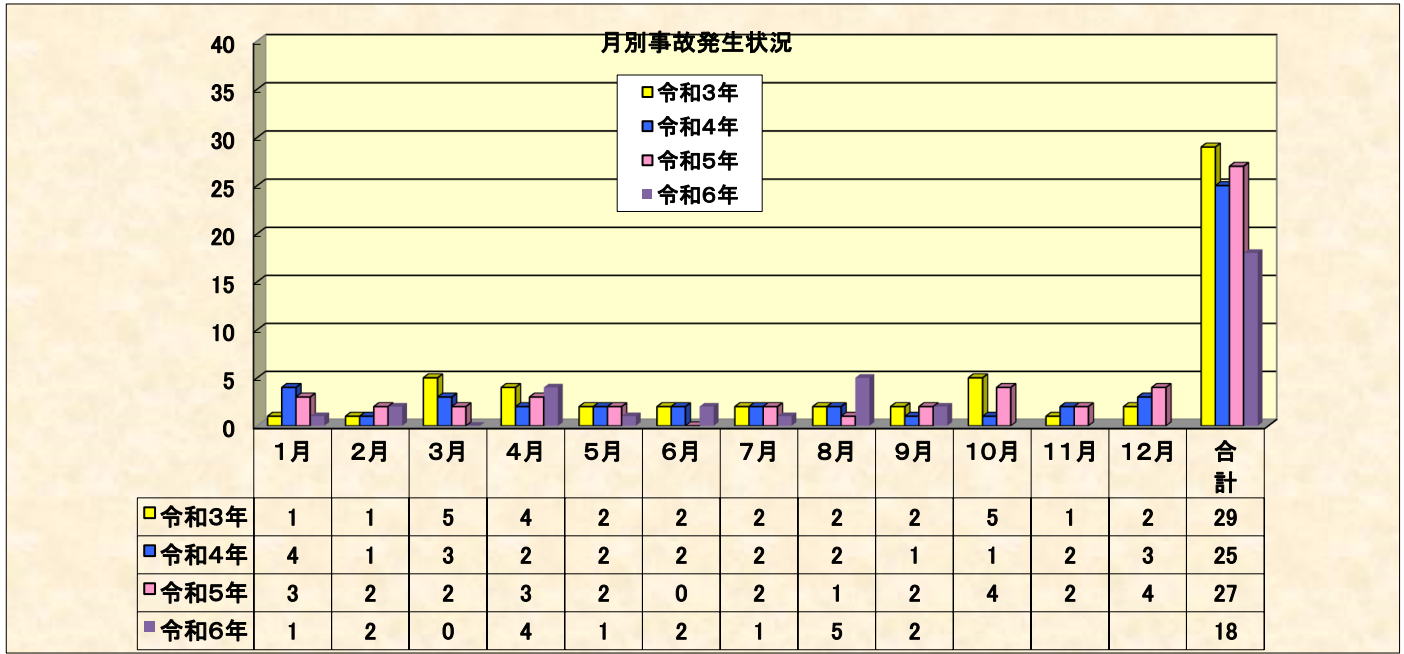

山県警察署管内交通事故発生状況

令和3年以降の交通事故発生状況 令和6年9月末現在

区分	人傷事故	死者数	負傷者数	物損事故
令和3年	29	1	37	651
令和4年	25	2	32	635
令和5年	27	2	36	672
令和6年	18	3	20	494

区分	1月	2月	3月	4月	5月	6月	7月	8月	9月	10月	11月	12月	合計
令和3年	1	1	5	4	2	2	2	2	2	5	1	2	29
令和4年	4	1	3	2	2	2	2	2	1	1	2	3	25
令和5年	3	2	2	3	2	0	2	1	2	4	2	4	27
令和6年	1	2	0	4	1	2	1	5	2				18

注: 物損事故を除く

区分	所在地	澄合	箕角	上本郷	美和	中野	雄鹿原	千代田	豊平	吉坂	大朝	合計
令和3年	3	1	2	3	0	0	0	17	1	2	0	29
令和4年	3	1	0	5	0	3	0	10	0	1	2	25
令和5年	1	0	1	1	0	1	1	19	1	2	0	27
令和6年	1	0	1	1	0	0	1	11	2	0	1	18

注: 物損事故を除く