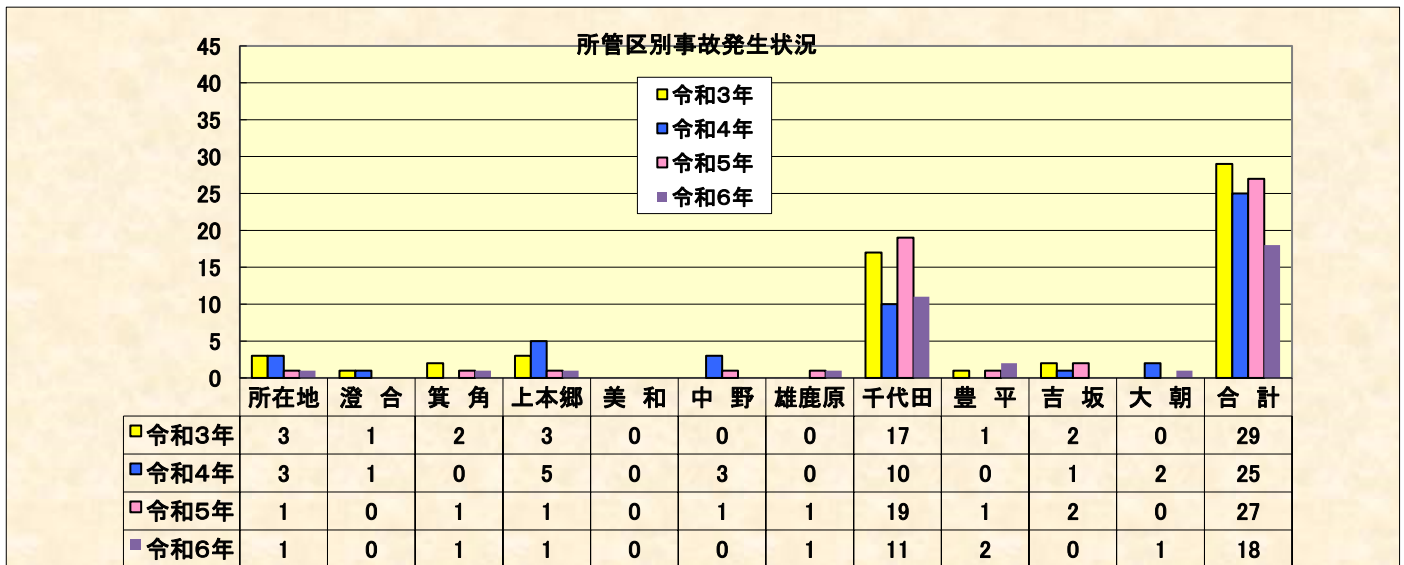

山県警察署管内交通事故発生状況

令和3年以降の交通事故発生状況 令和6年9月末現在

区分	人傷事故	死者数	負傷者数	物損事故
令和3年	29	1	37	651
令和4年	25	2	32	635
令和5年	27	2	36	672
令和6年	18	3	20	494

区分	1月	2月	3月	4月	5月	6月	7月	8月	9月	10月	11月	12月	合計
令和3年	1	1	5	4	2	2	2	2	2	5	1	2	29
令和4年	4	1	3	2	2	2	2	2	1	1	2	3	25
令和5年	3	2	2	3	2	0	2	1	2	4	2	4	27
令和6年	1	2	0	4	1	2	1	5	2				18

注: 物損事故を除く

区分	所在地	澄合	箕角	上本郷	美和	中野	雄鹿原	千代田	豊平	吉坂	大朝	合計
令和3年	3	1	2	3	0	0	0	17	1	2	0	29
令和4年	3	1	0	5	0	3	0	10	0	1	2	25
令和5年	1	0	1	1	0	1	1	19	1	2	0	27
令和6年	1	0	1	1	0	0	1	11	2	0	1	18

注: 物損事故を除く