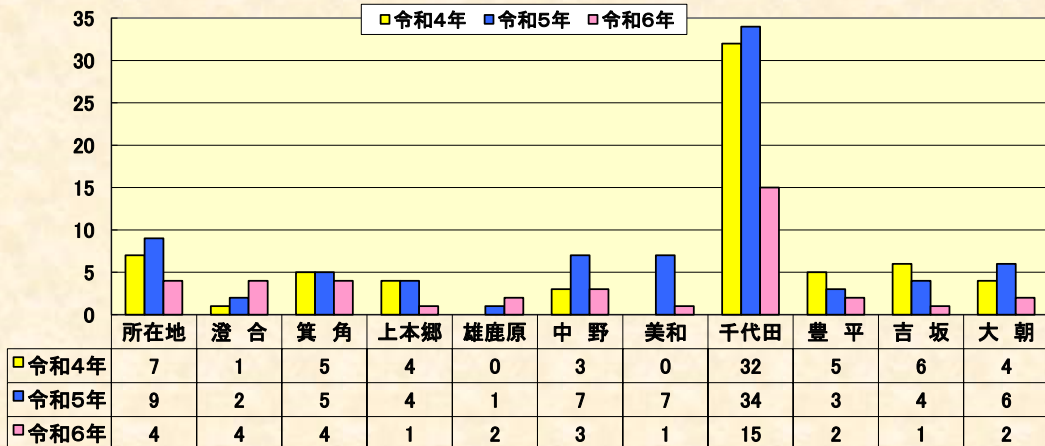

山県警察署管内「減らそう犯罪」推進状況※管轄外の認知を除く

平成26年以降の刑法犯認知状況の推移

区分	所在地	澄合	箕角	上本郷	雄鹿原	中野	美和	千代田	豊平	吉坂	大朝	合計
平成26年	5	2	3	5	2	7	1	58	3	5	11	102
平成27年	2	2	8	3	5	4	0	42	3	5	7	81
平成28年	7	0	5	3	2	1	3	44	2	1	8	76
平成29年	0	0	3	4	3	3	1	30	6	4	2	56
平成30年	4	1	6	2	3	6	1	29	2	4	10	68
令和元年	3	1	1	2	1	3	0	36	1	3	3	54
令和2年	5	1	7	1	2	3	0	26	2	4	3	54
令和3年	12	2	5	0	3	2	3	35	9	1	12	84
令和4年	7	1	5	4	0	3	0	32	5	6	4	67
令和5年	9	2	5	4	1	7	7	34	3	4	6	82
令和6年	4	4	4	1	2	3	1	15	2	1	2	39

月別刑法犯認知状況

区分	1月	2月	3月	4月	5月	6月	7月	8月	9月	10月	11月	12月	合計
令和4年	0	4	3	5	7	8	3	8	6	12	5	6	67
令和5年	3	1	6	5	6	5	4	5	7	6	23	11	82
令和6年	5	4	4	2	8	4	3	6	3				39

所管区別刑法犯認知状況

区分	所在地	澄合	箕角	上本郷	雄鹿原	中野	美和	千代田	豊平	吉坂	大朝	合計
令和4年	7	1	5	4	0	3	0	32	5	6	4	67
令和5年	9	2	5	4	1	7	7	34	3	4	6	82
令和6年	4	4	4	1	2	3	1	15	2	1	2	39