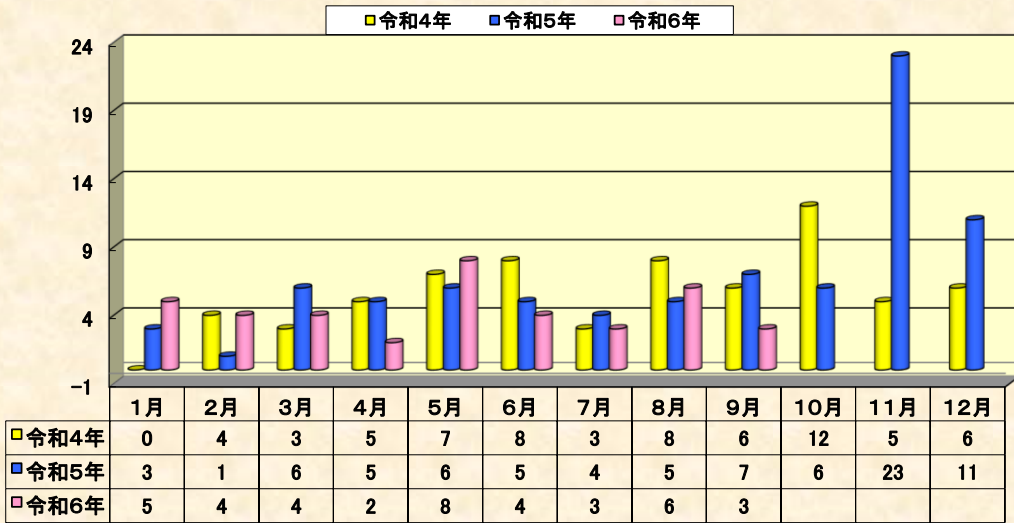

山県警察署管内「減らそう犯罪」推進状況※管轄外の認知を除く

平成26年以降の刑法犯認知状況の推移

区分	所在地	澄合	箕角	上本郷	雄鹿原	中野	美和	千代田	豊平	吉坂	大朝	合計
平成26年	5	2	3	5	2	7	1	58	3	5	11	102
平成27年	2	2	8	3	5	4	0	42	3	5	7	81
平成28年	7	0	5	3	2	1	3	44	2	1	8	76
平成29年	0	0	3	4	3	3	1	30	6	4	2	56
平成30年	4	1	6	2	3	6	1	29	2	4	10	68
令和元年	3	1	1	2	1	3	0	36	1	3	3	54
令和2年	5	1	7	1	2	3	0	26	2	4	3	54
令和3年	12	2	5	0	3	2	3	35	9	1	12	84
令和4年	7	1	5	4	0	3	0	32	5	6	4	67
令和5年	9	2	5	4	1	7	7	34	3	4	6	82
令和6年	4	4	4	1	2	3	1	15	2	1	2	39

月別刑法犯認知状況

区分	1月	2月	3月	4月	5月	6月	7月	8月	9月	10月	11月	12月	合計
令和4年	0	4	3	5	7	8	3	8	6	12	5	6	67
令和5年	3	1	6	5	6	5	4	5	7	6	23	11	82
令和6年	5	4	4	2	8	4	3	6	3				39

所管区別刑法犯認知状況

区分	所在地	澄合	箕角	上本郷	雄鹿原	中野	美和	千代田	豊平	吉坂	大朝	合計
令和4年	7	1	5	4	0	3	0	32	5	6	4	67
令和5年	9	2	5	4	1	7	7	34	3	4	6	82
令和6年	4	4	4	1	2	3	1	15	2	1	2	39