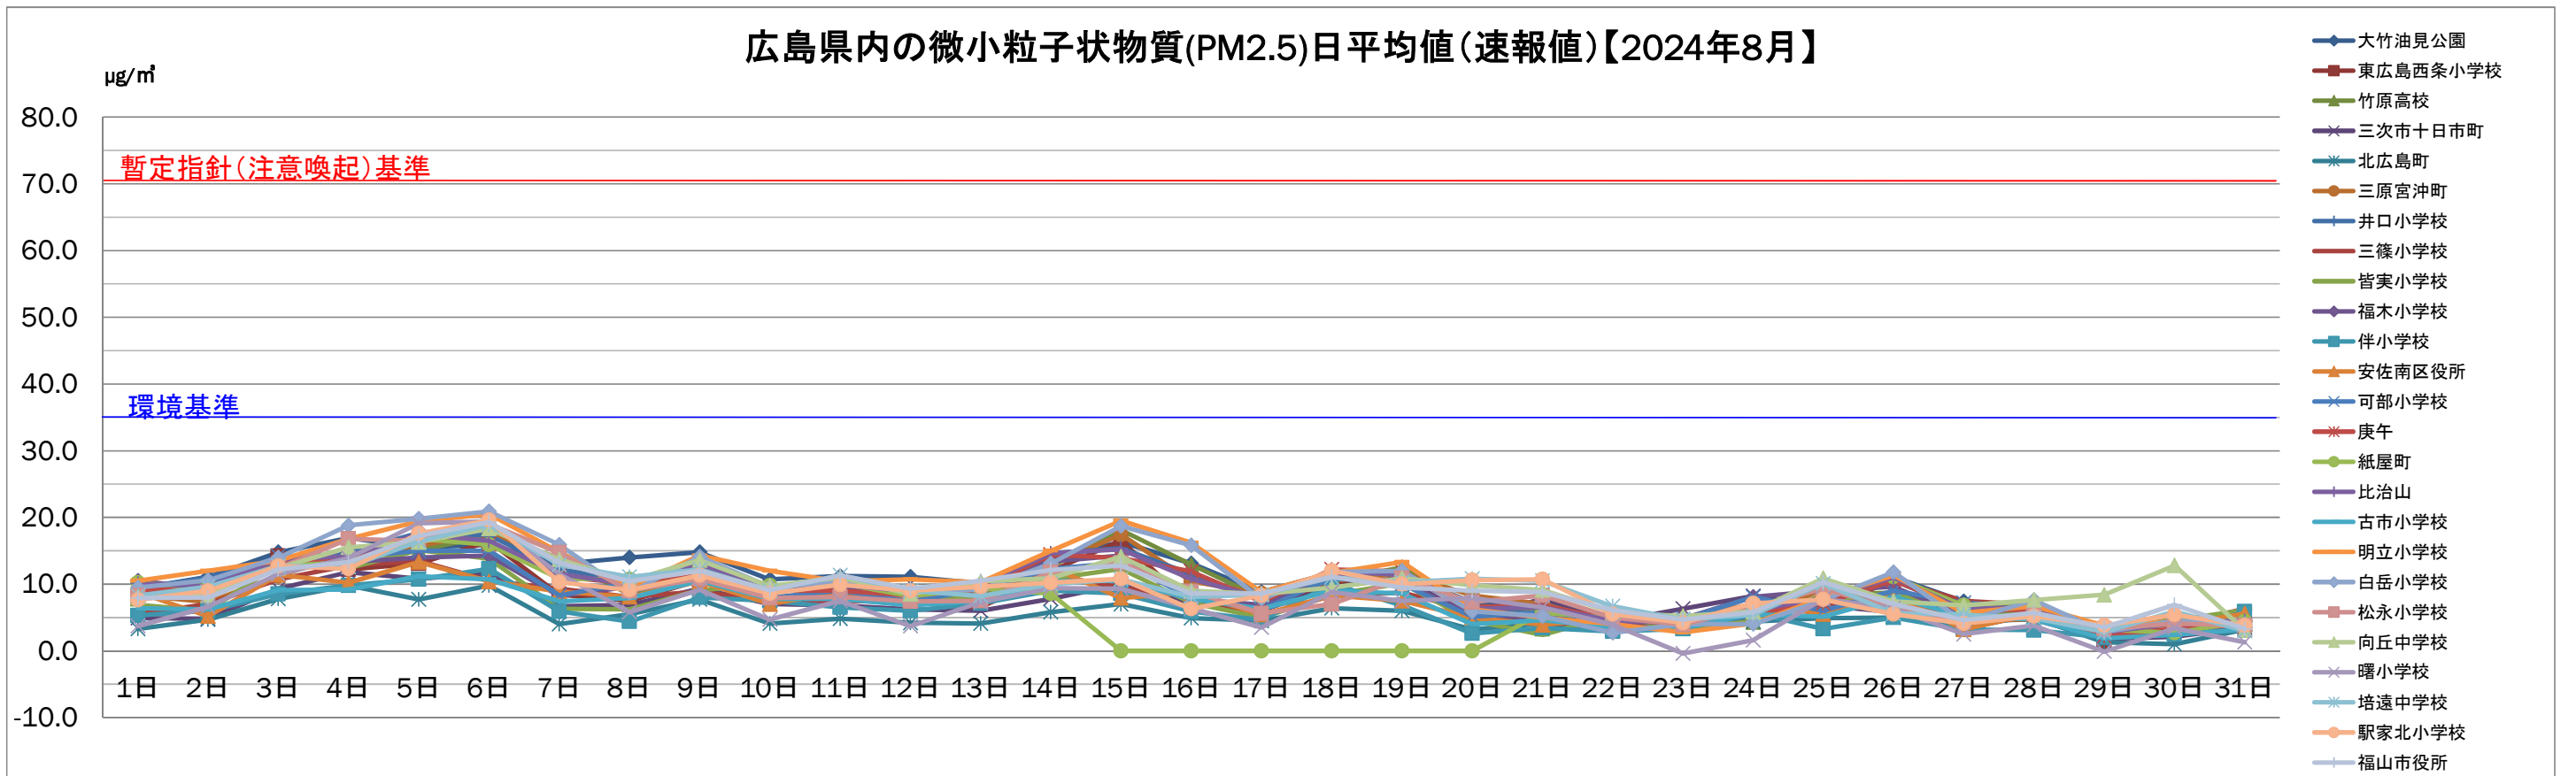

1日	2日	3日	4日	5日	6日	7日	8日	9日	10日	11日	12日	13日	14日	15日	16日	17日	18日	19日	20日	21日	22日	23日	24日	25日	26日	27日	28日	29日	30日	31日	最大	最小	平均
大竹油見公園	9.3	11.1	14.8	16.9	15.5	15.9	13.0	14.0	14.8	10.7	11.2	11.1	10.1	13.8	16.3	13.1	8.8	11.7	11.3	7.3	6.0	4.0	4.6	5.6	7.4	11.1	7.4	5.6	2.5	2.8	3.5	16.9	2.5	10.0
東広島西条小学校	8.1	8.9	14.2	12.2	13.1	16.4	8.4	7.5	10.6	7.5	8.4	7.0	8.6	12.0	16.5	6.9	6.5	10.0	10.5	5.5	4.6	3.4	3.7	5.4	7.5	7.7	3.3	5.5	1.3	3.5	4.0	16.5	1.3	8.0
竹原高校	8.9	9.9	12.2	15.0	15.1	17.2	13.9	8.4	11.0	9.3	9.0	8.6	9.4	12.6	18.1	12.9	7.9	10.5	12.5	6.6	6.2	3.3	3.4	4.3	8.4	8.7	5.6	5.7	2.9	4.5	4.0	18.1	2.9	9.2
三次市十日市町	4.9	4.8	9.3	11.8	10.8	11.6	6.7	6.9	9.3	7.0	6.8	6.2	6.0	7.8	10.0	7.2	6.1	9.5	11.0	5.0	7.8	4.4	6.3	8.2	6.8	5.8	4.5	4.7	1.8	2.1	3.5	11.8	1.8	6.9
北広島町	3.3	4.7	7.8	9.8	7.7	9.8	4.0	5.5	7.7	4.1	4.8	4.2	4.1	5.8	7.0	4.9	4.5	6.4	6.0	3.2	4.1	3.0	4.3	4.4	4.9	5.0	4.0	5.0	1.3	1.0	3.2	9.8	1.0	5.0
三原宮沖町	8.3	7.3	11.2	14.6	15.7	17.7	13.8	8.9	12.1	9.1	9.5	8.3	9.5	12.9	17.4	10.4	8.6	10.5	11.6	8.3	7.0	4.2	3.5	4.5	9.3	7.9	4.6	4.7	2.8	4.8	3.3	17.7	2.8	9.1
井口小学校	9.3	11.0	13.8	14.7	17.7	17.3	12.2	10.5	12.3	9.7	9.7	8.8	9.6	14.6	15.4	11.5	7.7	11.5	11.8	6.2	5.5	3.7	3.6	5.0	7.6	10.6	6.2	6.5	2.8	4.0	4.4	17.7	2.8	9.5
三篠小学校	5.5	7.0	10.7	12.8	13.5	10.5	9.3	8.1	8.9	7.5	7.5	7.3	6.5	11.4	9.5	8.1	5.1	8.3	8.7	6.1	4.1	4.0	4.4	5.7	6.3	10.6	7.5	6.9	3.3	3.8	6.3	13.5	3.3	7.6
皆実小学校	6.9	6.0	13.0	12.4	15.1	13.8	6.3	6.2	9.1	9.9	8.1	7.4	8.1	10.8	12.3	7.2	5.0	8.4	10.1	4.5	2.4	5.3	3.1	4.5	7.5	8.7	5.6	5.2	3.4	4.6	6.1	15.1	2.4	7.6
福木小学校	10.5	9.3	13.7	13.3	14.0	14.3	8.2	9.6	12.8	9.0	9.6	8.3	9.8	13.4	14.3	7.8	6.9	11.3	10.3	5.4	4.9	4.0	4.8	8.1	9.0	9.6	5.3	6.7	3.0	3.3	4.4	14.3	3.0	8.9
伴小学校	5.3	6.0	8.5	9.8	10.7	12.3	5.9	4.4	8.0	7.5	6.5	6.0	7.1	9.0	8.6	5.9	4.6	10.0	6.8	2.6	3.4	2.9	3.3	5.7	3.3	5.0	3.2	3.1	2.0	2.5	5.9	12.3	2.0	6.0
安佐南区役所	8.8	5.2	11.4	10.2	13.3	10.4	8.9	8.1	10.4	7.0	8.8	8.0	8.9	12.6	7.9	8.7	5.4	8.3	7.5	5.0	3.9	4.8	4.9	7.0	5.5	8.2	3.2	5.6	3.3	3.8	5.6	13.3	3.2	7.4
可部小学校	9.0	9.8	14.2	14.0	15.0	15.0	8.3	10.2	12.0	8.0	9.0	7.4	9.2	12.3	13.2	8.0	6.2	10.9	10.0	5.1	5.8	4.8	4.7	8.1	6.0	9.0	7.2	6.6	2.3	3.0	3.7	15.0	2.3	8.6
庚午	9.1	9.3	13.0	13.8	16.8	16.0	11.1	10.1	11.8	9.0	9.0	8.3	9.2	14.4	13.9	11.9	7.4	12.2	11.9	6.6	6.8	4.7	4.0	5.6	7.1	10.6	6.3	6.1	2.2	3.3	3.9	16.8	2.2	9.2
紙屋町	10.2	9.4	12.7	13.3	16.8	15.9	10.8	10.7	12.8	9.8	10.1	8.2	9.3	8.6							5.7	4.9	4.5	6.4	7.9	11.1	6.8	7.2	3.2	2.7	4.4	16.8	2.7	8.9
比治山	10.1	9.6	13.7	14.2	17.5	16.5	11.5	10.0	12.9	9.4	9.9	8.9	10.0	14.6	15.2	10.8	7.9	11.9	11.4	6.3	6.5	4.5	4.2	6.1	7.9	11.0	6.2	6.7	2.8	4.1	4.5	17.5	2.8	9.6
古市小学校	6.4	6.2	9.1	9.2	11.2	10.7	7.4	7.9	10.5	7.8	7.8	6.8	7.5	10.4	10.5	7.8	6.3	9.0	8.6	4.0	4.6	3.5	3.4	5.5	5.1	8.1	5.2	4.7	1.9	2.4	3.2	11.2	1.9	6.9
明立小学校	10.5	12.0	13.5	16.8	19.4	20.5	14.8	9.5	14.3	12.0	10.4	10.7	10.3	15.0	19.5	16.2	8.8	11.7	13.3	6.2	5.0	4.0	2.8	4.1	8.0	11.3	5.7	6.7	3.8	4.4	3.6	20.5	2.8	10.5
白岳小学校	9.5	10.6	14.0	18.8	19.8	20.9	15.9	8.7	14.1	9.6	10.3	8.8	9.2	13.1	18.7	15.8	7.8	11.8	12.0	5.9	5.2	2.7	4.0	4.0	7.6	11.8	4.4	7.6	2.8	4.5	4.0	20.9	2.7	10.1
松永小学校	8.3	8.8	12.4	16.8	16.5	19.0	14.7	9.0	10.8	7.9	8.1	7.4	7.5	11.8	13.2	8.9	5.6	7.0	10.9	7.3	8.3	5.0	3.9	6.5	9.3	6.4	4.4	5.5	3.3	4.1	3.8	19.0	3.3	8.8
向丘中学校	8.1	8.3	12.4	15.5	16.3	18.3	13.7	10.5	13.6	9.7	11.0	8.5	10.4	10.9	14.1	9.0	8.5	9.5	10.9	9.8	9.1	5.8	5.2	5.9	10.9	7.4	6.8	7.6	8.4	12.8	3.1	18.3	3.1	10.1
曙小学校	3.7	6.6	11.5	13.9	19.1	19.4	11.5	5.8	9.2	4.7	7.5	3.7	7.3	9.4	9.3	6.4	3.5	8.8	7.5	7.9	6.5	3.9	-0.4	1.6	7.8	6.4	2.5	3.8	-0.1	3.4	1.3	19.4	-0.4	6.9
培遠中学校	8.3	9.6	12.7	12.6	16.4	18.9	12.9	11.1	12.2	9.0	11.3	9.0	8.2	10.0	10.7	8.1	8.4	11.0	10.3	10.8	10.5	6.7	4.7	5.4	10.1	5.6	5.4	4.9	2.8	5.9	3.0	18.9	2.8	9.2
駅家北小学校	7.6	9.0	12.7	12.3	17.6	19.6	10.3	9.1	11.3	8.6	9.9	9.0	9.6	10.2	10.8	6.3	8.3	12.0	10.0	10.6	10.7	5.5	4.2	7.1	7.7	5.5	4.1	5.2	3.8	5.4	3.8	19.6	3.8	9.0