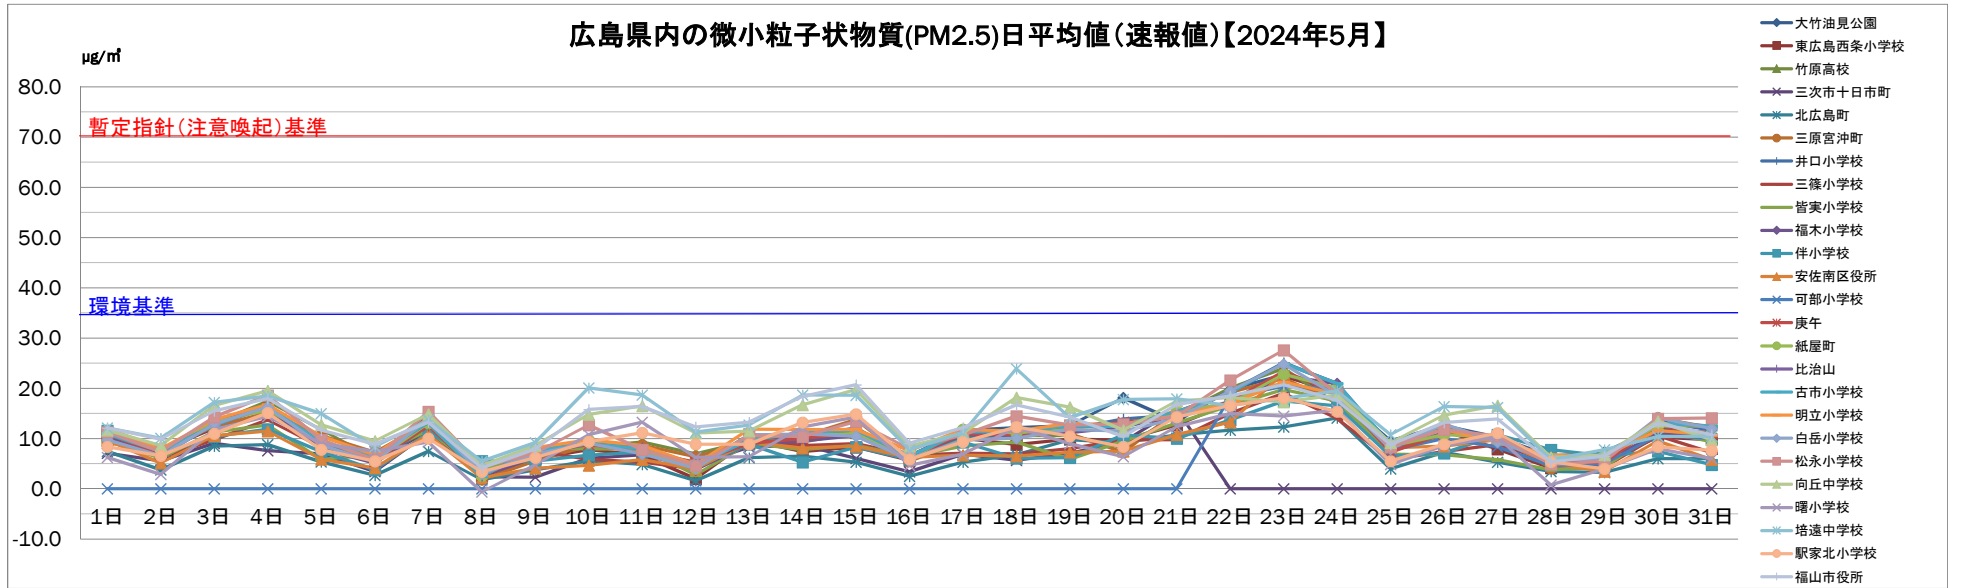

1日	2日	3日	4日	5日	6日	7日	8日	9日	10日	11日	12日	13日	14日	15日	16日	17日	18日	19日	20日	21日	22日	23日	24日	25日	26日	27日	28日	29日	30日	31日	最大	最小	平均	
大竹油見公園	11.5	7.5	12.8	16.2	8.3	6.1	14.4	3.4	8.1	9.5	6.8	4.3	10.7	10.6	11.6	6.5	11.6	12.2	12.6	18.1	13.4	19.8	22.7	18.8	9.6	12.6	10.3	6.5	7.3	12.2	9.9	22.7	3.4	11.2	
東広島西条小学校	10.8	7.7	12.1	15.0	8.8	5.3	11.6	2.5	6.0	7.8	6.7	2.0	9.7	7.4	8.3	5.7	10.1	8.8	9.9	9.7	12.7	17.1	22.4	19.3	8.3	11.7	7.9	4.2	5.2	10.3	9.8	22.4	2.0	9.5	
竹原高校	9.7	7.5	13.1	17.4	11.8	6.0	13.6	2.9	6.1	8.4	9.3	7.0	9.5	9.3	11.2	6.4	10.4	10.6	10.6	8.2	14.7	20.1	24.0	16.9	8.6	12.1	10.0	4.6	4.5	11.5	11.3	24.0	2.9	10.6	
三次市十日市町	7.1	5.6	9.1	7.6	7.0	3.5	11.2	2.4	2.3	6.1	6.8	4.8	8.3	8.7	6.1	3.4	6.9	5.7	7.1	9.3	15.9											15.9	2.3	6.9	
北広島町	7.5	3.8	8.5	8.8	5.4	2.7	7.5	1.8	3.8	5.6	4.9	1.6	6.2	6.5	5.3	2.5	5.3	6.8	9.8	9.2	10.7	11.7	12.3	14.1	4.0	7.3	5.3	3.5	3.3	6.0	6.0	14.1	1.6	6.4	
三原宮沖町	9.2	7.4	12.4	15.2	10.6	7.3	13.3	1.9	5.6	8.6	8.7	6.4	9.2	10.4	13.8	5.5	9.5	11.2	11.0	7.3	15.3	19.2	22.0	17.1	7.8	11.2	10.6	4.1	4.8	14.1	12.2	22.0	1.9	10.4	
井口小学校	10.9	6.5	12.9	16.5	8.7	5.1	12.1	2.7	7.1	9.1	8.2	5.0	10.1	10.4	12.1	6.5	10.6	10.6	11.9	13.9	14.7	19.4	25.1	20.9	8.4	11.7	9.8	6.0	6.1	13.5	11.7	25.1	2.7	10.9	
三篠小学校	11.3	6.3	9.8	13.7	8.3	6.4	12.9	3.7	7.5	5.9	5.3	4.0	9.9	8.6	9.0	6.7	7.1	7.0	8.0	9.8	9.8	15.0	19.0	14.0	5.8	7.4	8.8	5.5	4.3	10.6	7.2	19.0	3.7	8.7	
皆実小学校	9.7	6.1	11.3	12.7	5.9	6.7	11.6	3.3	8.3	7.9	7.9	2.8	9.1	7.8	8.7	6.4	8.5	9.3	5.9	9.5	13.1	16.6	19.8	17.5	6.9	6.8	5.8	3.8	4.3	11.5	9.4	19.8	2.8	8.9	
福木小学校	10.2	6.9	13.2	16.1	7.9	5.1	12.8	2.5	6.3	9.3	7.9	3.8	8.9	9.5	10.6	5.8	11.0	10.7	11.2	12.3	14.6	17.0	22.5	20.9	8.0	11.8	9.5	5.0	5.5	11.0	10.3	22.5	2.5	10.3	
伴小学校	11.6	6.9	10.4	11.9	7.4	3.8	11.2	5.6	5.5	6.7	7.3	4.4	8.9	5.3	8.3	5.9	9.3	6.1	6.2	10.7	10.0	13.7	17.5	16.5	6.5	7.1	10.8	7.8	6.6	7.5	4.8	17.5	3.8	8.5	
安佐南区役所	9.7	5.1	10.6	11.5	5.9	4.2	10.8	2.2	4.1	4.7	5.8	4.0	9.3	8.1	8.5	6.3	6.7	6.5	7.3	7.5	10.8	13.3	23.0	19.9	8.2	8.5	9.8	5.0	3.5	9.5	5.8	23.0	2.2	8.3	
可部小学校																							18.3	20.4	20.1	7.7	10.0	8.4	4.6	5.0	10.6	10.0	20.4	4.6	11.5
庚午	10.9	6.9	13.0	16.4	9.0	5.5	12.6	2.7	7.1	8.8	7.4	5.3	9.0	10.0	11.1	6.2	11.0	10.7	12.2	13.3	14.3	17.4	23.4	19.0	7.3	11.0	10.3	5.2	5.3	12.5	11.0	23.4	2.7	10.5	
紙屋町	11.2	7.8	13.3	15.7	9.8	5.7	13.1	2.6	7.6	9.7	7.7	4.2	10.2	10.8	11.1	5.9	11.8	11.1	12.1	12.7	15.5	17.0	22.8	20.0	8.5	10.8	10.2	5.5	6.6	12.5	12.5	22.8	2.6	10.8	
比治山	10.9	7.5	12.6	16.5	9.2	6.6	13.2	2.6	7.6	9.0	8.0	4.9	9.7	11.2	11.7	6.5	11.3	11.5	12.5	12.4	15.3	19.1	25.0	21.0	8.8	11.8	9.9	5.9	6.4	13.1	12.5	25.0	2.6	11.1	
古市小学校	10.9	7.5	12.6	16.5	9.2	6.6	13.2	2.6	7.6	9.0	8.0	4.9	9.7	11.2	11.7	6.5	11.3	11.5	12.5	12.4	15.3	19.1	25.0	21.0	8.8	11.8	9.9	5.9	6.4	13.1	12.5	25.0	2.6	11.1	
明立小学校	12.0	8.0	13.8	16.8	10.5	6.8	14.1	4.3	8.2	9.8	8.6	4.8	11.9	11.8	11.8	7.6	11.8	11.5	13.0	12.8	14.6	16.9	21.3	18.8	8.9	11.8	9.3	6.8	6.5	11.6	10.7	21.3	4.3	11.2	
白岳小学校	9.8	6.6	12.9	16.3	8.7	5.4	14.0	3.0	6.9	9.1	7.0	4.1	10.7	10.9	10.5	5.9	9.7	10.1	11.8	11.5	14.0	19.5	24.8	18.5	8.0	12.9	9.3	5.8	5.9	14.2	12.0	24.8	3.0	10.6	
松永小学校	11.3	7.4	14.3	18.6	9.8	5.8	15.4	4.4	7.1	12.7	7.8	4.7	10.6	10.4	13.4	8.0	10.7	14.5	12.7	12.9	14.4	21.6	27.6	18.8	8.4	11.8	10.5	4.9	5.5	14.0	14.1	27.6	4.4	11.7	
向丘中学校	11.7	8.6	16.6	19.5	12.8	9.5	14.9	4.6	8.6	14.8	16.5	11.1	11.5	16.7	19.8	8.5	11.1	18.2	16.3	11.7	17.5	18.2	17.3	18.7	9.2	14.7	16.6	6.3	6.8	13.5	9.8	19.8	4.6	13.3	
曙小学校	6.3	2.9	11.8	14.4	9.0	7.5	9.3	-0.6	4.8	10.8	13.3	6.3	6.4	12.3	14.3	4.7	6.9	12.2	9.0	6.4	12.4	15.0	14.5	15.7	4.9	8.6	10.3	0.8	4.0	8.0	6.0	15.7	-0.6	8.7	
培遠中学校	12.1	10.1	17.2	18.5	15.0	8.4	13.7	5.5	9.2	20.1	18.7	11.3	12.7	18.7	18.6	7.8	11.2	23.9	14.2	17.8	17.9	16.6	18.0	19.5	10.8	16.4	16.2	5.8	7.8	10.4	10.5	23.9	5.5	14.0	
駅家北小学校	8.4	6.6	11.0	15.1	7.8	5.5	10.0	3.4	6.2	9.4	11.2	8.9	8.9	13.2	14.9	5.9	9.3	12.3	10.5	8.4	14.3	16.6	18.1	15.4	5.5	8.9	11.1	5.4	4.0	8.4	7.7	18.1	3.4	9.8