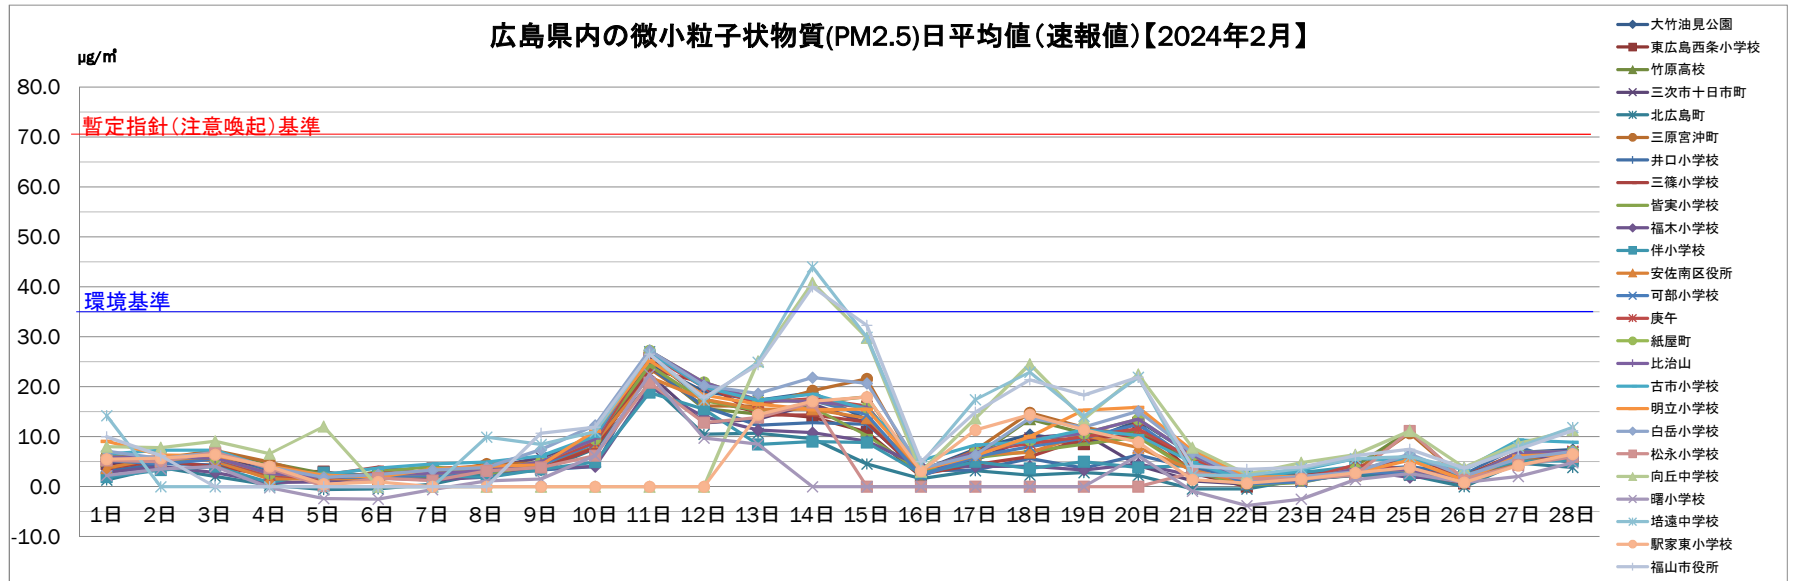

1日	2日	3日	4日	5日	6日	7日	8日	9日	10日	11日	12日	13日	14日	15日	16日	17日	18日	19日	20日	21日	22日	23日	24日	25日	26日	27日	28日	最大	最小	平均	
大竹油見公園	5.5	5.3	6.1	3.0	2.3	2.1	2.8	4.2	4.0	10.1	24.6	19.1	17.3	18.8	13.4	3.2	7.5	10.4	8.9	13.2	6.4	2.2	1.8	3.8	3.8	1.6	6.8	7.4	5.7	1.6	7.7	
東広島西条小学校	4.5	5.3	5.3	3.1	3.0	1.3	3.6	4.0	3.5	9.1	25.8	17.5	14.9	13.9	10.9	2.0	6.9	9.3	8.5	12.8	2.7	0.0	1.4	2.3	2.4	0.6	5.7	5.9	5.0	0.0	6.7	
竹原高校	5.1	5.8	6.7	4.7	2.6	1.8	1.6	4.0	3.9	7.9	24.3	15.6	14.5	16.8	18.0	2.5	5.9	13.5	10.7	11.0	5.1	1.0	1.3	4.1	11.2	1.2	4.9	6.5	6.4	1.0	7.6	
三次市十日市町	4.6	5.9	6.1	3.3	2.0	2.4	2.7	3.7	5.8	9.6	22.5	12.7	13.5	16.5	12.7	2.7	5.3	9.8	10.6	4.2	1.1	0.5	1.7	3.0	3.3	1.7	6.2	6.8	5.3	0.5	6.5	
北広島町	1.3	3.8	2.0	0.3	-0.6	-0.5	0.5	2.7	3.2	7.6	20.6	10.5	10.7	9.6	4.5	1.6	3.2	2.3	2.8	2.2	-0.5	-0.5	1.4	2.2	2.3	0.0	4.7	3.8	2.2	-0.6	3.6	
三原宮沖町	6.2	5.6	7.2	4.9	1.8	1.4	2.6	4.5	4.7	7.7	23.6	16.1	16.1	19.2	21.6	2.4	7.3	14.8	11.8	10.1	3.3	0.7	1.5	3.2	10.7	1.3	4.7	7.0	5.3	0.7	7.9	
井口小学校	3.1	4.6	4.3	3.7	1.9	1.6	2.6	3.1	3.3	4.0	24.0	16.0	12.3	12.8	12.5	3.2	3.3	5.6	3.7	6.3	3.7	1.8	3.0	3.0	4.0	2.5	7.9	4.5	4.5	1.6	5.8	
三篠小学校	3.7	5.1	4.0	2.3	2.3	3.9	2.5	3.6	3.6	7.7	23.5	20.8	14.3	14.3	12.9	2.5	4.4	6.0	9.6	10.3	6.1	2.4	2.3	3.2	5.9	2.0	6.8	4.8	4.6	2.0	6.8	
皆実小学校	6.2	5.2	5.4	2.2	1.2	3.0	4.0	2.6	4.1	9.5	24.2	17.2	15.2	15.8	10.2	3.0	5.8	7.0	8.5	9.9	3.0	0.3	0.8	3.0	2.7	1.4	6.8	6.5	6.3	0.3	6.6	
福木小学校	2.8	4.0	2.8	0.8	0.9	1.7	1.3	1.9	3.6	4.0	20.0	14.0	11.3	10.8	9.1	4.1	4.0	4.1	3.3	4.5	2.2	2.1	1.9	3.3	1.8	1.8	6.4	5.4	3.2	0.8	4.8	
伴小学校	1.9	3.3	4.0	0.8	2.8	2.1	2.2	1.8	3.4	4.9	18.8	15.5	8.4	9.0	8.8	2.6	5.0	3.6	5.0	3.8	4.2	2.3	2.8	4.0	2.5	2.3	5.1	5.1	5.6	0.8	4.9	
安佐南区役所	3.7	5.8	5.1	1.5	1.6	1.5	2.4	3.4	4.4	8.9	21.9	17.5	15.5	15.5	13.7	3.3	6.4	6.8	10.3	7.8	3.3	0.7	1.5	3.1	3.5	1.4	6.3	6.2	5.9	0.7	6.5	
可部小学校	5.2	4.5	5.5	2.5	1.8	1.9	2.2	2.9	4.3	8.7	27.0	19.9	17.3	17.2	14.4	2.1	6.0	8.0	9.7	12.5	5.1	0.5	0.9	2.8	2.7	1.1	6.3	6.8	5.4	0.5	7.1	
庚午	5.3	6.0	5.7	2.3	1.6	2.7	2.6	3.2	4.8	8.9	26.3	19.9	16.8	17.6	16.1	3.2	7.0	8.6	10.0	11.6	5.5	1.4	1.4	4.3	3.4	1.7	6.2	7.1	6.5	1.4	7.5	
紙屋町	5.9	5.8	5.8	2.6	1.8	2.5	2.6	3.2	5.0	9.5	27.2	20.9	17.3	17.0	15.9	3.3	6.8	9.3	10.7	13.5	6.3	1.0	1.3	3.5	3.3	1.5	6.8	7.0	6.5	1.0	7.8	
比治山	5.9	5.8	5.8	2.6	1.8	2.5	2.6	3.2	5.0	9.5	27.2	20.9	17.3	17.0	15.9	3.3	6.8	9.3	10.7	13.5	6.3	1.0	1.3	3.5	3.3	1.5	6.8	7.0	6.5	1.0	7.8	
古市小学校	6.5	7.3	7.3	3.6	2.4	3.7	4.5	4.9	6.1	10.1	26.8	19.9	17.3	18.5	15.5	5.2	8.3	9.0	11.4	10.2	4.8	1.3	3.3	5.6	5.2	3.5	9.3	8.9	8.4	1.3	8.6	
明立小学校	9.1	6.3	6.2	4.1	2.3	1.9	3.5	4.1	4.3	11.1	25.2	18.3	16.5	15.4	15.5	3.3	6.2	10.0	15.3	15.9	7.2	1.9	2.0	2.7	5.3	1.3	6.1	6.5	5.6	1.3	8.1	
白岳小学校	7.1	5.6	6.8	3.9	1.8	2.4	3.3	3.8	7.4	12.3	27.3	20.2	18.6	21.8	20.7	3.6	6.3	13.7	11.9	15.1	6.7	1.3	2.0	2.9	6.5	2.1	5.6	7.0	6.2	1.3	8.8	
松永小学校	5.2	5.0	6.8	3.7	0.1	1.7	1.2	3.1	3.8	6.2	20.8	12.8	13.8	16.8							2.8	1.6	1.5	2.3	11.1	1.4	4.3	5.9	4.0	0.1	6.0	
向丘中学校	8.0	7.8	9.1	6.6	12.0							25.1	40.8	29.8	3.0	13.6	24.5															
曙小学校	2.2	3.5	4.0	-0.2	-2.4	-2.5	-0.6	1.1	1.5	6.2	22.5	9.7	8.5								6.2	-0.9	-3.8	-2.5	1.4	2.6	0.8	2.0	4.8	1.2	-3.8	2.9
培遠中学校	14.2							9.9	8.4	11.0	26.5	17.3	24.9	44.0	29.9	4.5	17.4	22.9	14.1	21.9	2.3	2.2	3.6	5.6	6.0	3.4	7.9	11.8	7.9	2.2	14.1	
駅家東小学校	5.5	5.7	6.4	4.0	0.5	0.9						14.4	17.1	17.9	3.1	11.3	14.4	11.4	8.9	1.4	0.7	1.5	2.7	3.8	0.8	4.2	6.5	4.2	0.5	6.5		
福山市役所	10.0	6.2						10.7	11.9	26.5	17.8	24.4	40.0	32.3	5.0	14.9	21.4	18.3	21.9	4.1	3.4	3.9	6.2	7.5	3.7	7.5	11.2	8.2	3.4	14.0		
最大	14.2	7.8	9.1	6.6	12.0	3.9	4.5	9.9	10.7	12.3	27.3	20.9	25.1	44.0	32.3	5.2	17.4	24.5	18.3	22.5	7.8	3.4	4.8	6.4	11.2	3.8	9.3	11.8	11.0	2.5	14.1	
最小	1.3	3.3	2.0	-0.2	-2.4	-2.5	-0.6	1.1	1.5	4.0	18.8	9.7	8.4	9.0	4.5	1.6	3.2	2.3	2.8	2.2	-0.9	-3.8	-2.5	1.4	1.8	0.0	2.0	3.8		-3.8	2.9