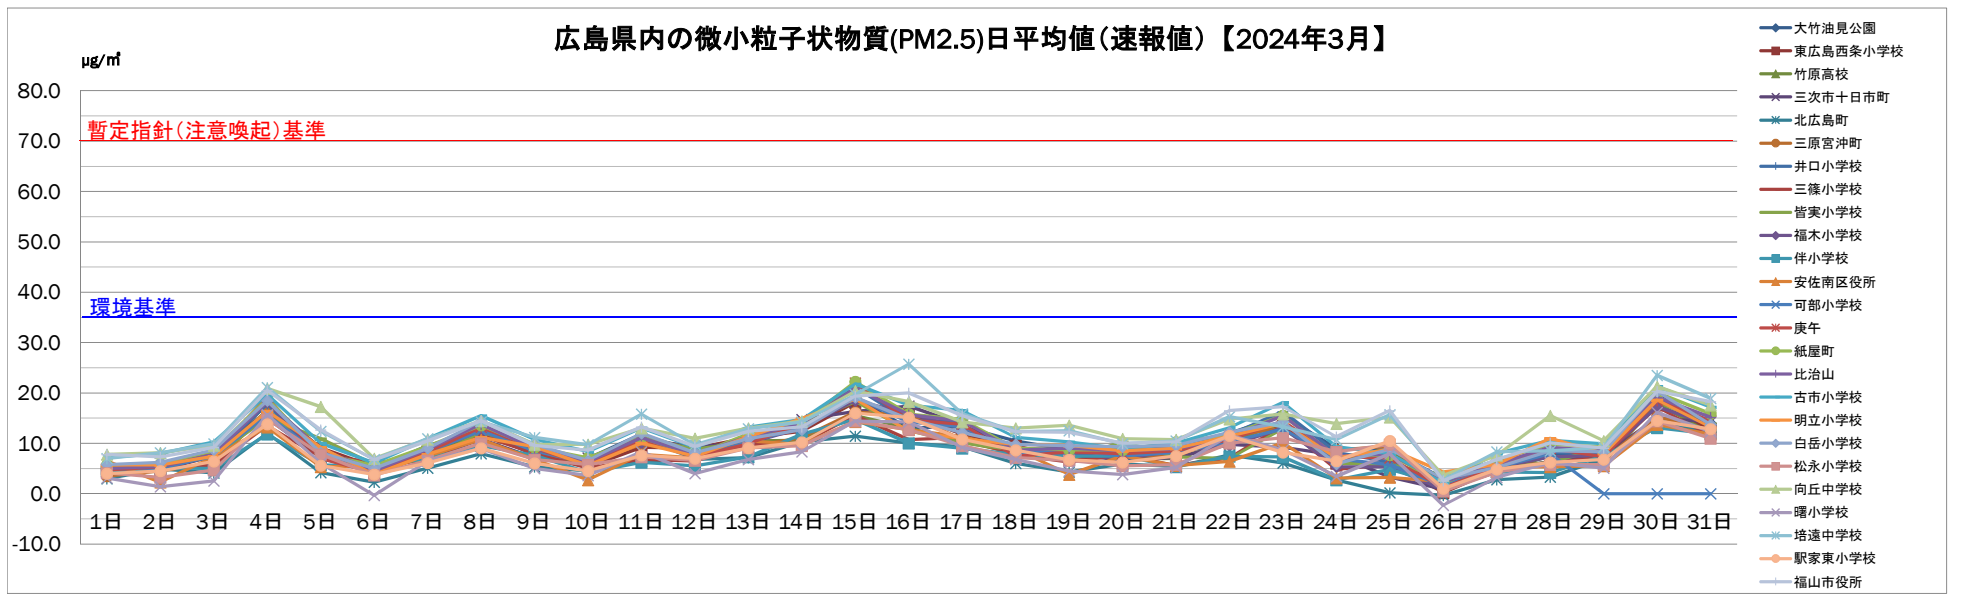

1日	2日	3日	4日	5日	6日	7日	8日	9日	10日	11日	12日	13日	14日	15日	16日	17日	18日	19日	20日	21日	22日	23日	24日	25日	26日	27日	28日	29日	30日	31日	最大	最小	平均
大竹油見公園	5.0	4.8	8.3	16.3	7.8	4.9	9.5	12.5	7.7	7.0	11.8	7.5	10.0	13.4	18.9	13.1	13.3	10.5	8.6	8.6	9.1	12.0	15.5	9.0	8.6	3.1	6.6	8.0	8.0	20.1	14.0	20.1	3.1	10.1
東広島西条小学校	4.9	4.7	7.5	17.8	9.1	5.3	8.4	13.0	7.7	5.3	9.2	9.0	11.1	12.4	18.1	15.8	11.8	9.6	6.7	7.9	8.3	11.2	13.5	6.0	6.1	0.2	4.9	6.1	7.6	17.6	12.8	18.1	0.2	9.3
竹原高校	5.2	4.6	6.1	16.6	8.8	4.2	7.8	11.8	8.2	5.3	11.7	8.5	10.5	10.6	15.5	13.0	10.3	8.2	8.0	6.9	7.0	10.2	14.1	7.2	8.8	1.0	4.3	7.5	6.3	17.9	12.0	17.9	1.0	9.0
三次市十日市町	4.8	4.4	8.2	15.0	7.2	5.2	7.0	10.8	7.1	7.1	10.7	9.4	10.0	14.7	16.3	17.4	13.7	8.2	7.9	6.6	7.2	9.8	9.2	7.7	3.3	0.9	4.6	6.4	7.7	15.0	14.3	17.4	0.9	9.0
北広島町	3.0	4.9	4.1	12.0	4.2	2.3	5.1	7.9	5.3	4.5	6.5	6.8	7.2	10.3	11.4	10.0	9.3	6.0	4.3	5.9	5.4	7.7	6.1	2.7	0.2	-0.3	2.8	3.3	6.9	14.6	12.0	14.6	-0.3	6.2
三原宮沖町	3.5	4.5	6.0	16.2	8.3	4.1	7.4	11.5	8.2	6.2	9.8	8.5	9.3	11.1	16.2	15.6	10.7	7.8	8.8	7.6	7.5	11.4	13.0	8.7	9.4	0.8	4.3	9.0	6.7	15.3	12.5	16.2	0.8	9.0
井口小学校	5.0	5.0	7.6	17.8	7.0	4.6	8.7	13.3	8.8	6.6	11.0	7.0	11.1	14.0	21.1	14.5	14.4	9.0	8.7	8.5	9.5	11.6	16.3	8.2	6.3	1.8	5.8	8.2	7.8	18.9	13.8	21.1	1.8	10.1
三篠小学校	4.0	5.0	5.7	13.5	7.3	6.4	6.3	11.6	8.0	5.1	6.8	6.5	9.7	10.0	15.5	10.7	11.2	7.7	6.3	7.7	5.6	7.1	13.5	4.8	5.8	3.0	5.8	6.0	7.4	17.2	11.5	17.2	3.0	8.2
皆実小学校	5.2	6.0	7.4	15.0	10.9	5.8	6.8	12.2	9.4	5.9	11.2	8.8	10.3	13.7	18.3	12.5	10.1	8.6	6.8	10.3	7.3	7.0	12.9	6.0	5.8	3.7	5.1	6.2	9.1	18.2	13.9	18.3	3.7	9.4
福木小学校	4.9	5.0	8.0	18.2	7.2	4.2	8.4	12.5	8.6	6.5	10.1	8.0	10.0	13.0	18.5	15.9	13.1	8.0	8.0	7.0	8.5	9.6	13.0	5.3	5.3	0.8	5.2	7.3	7.6	17.3	13.7	18.5	0.8	9.3
伴小学校	4.4	5.1	5.0	11.8	5.7	5.5	7.0	9.5	7.6	4.2	6.2	5.5	7.3	11.8	14.7	10.0	9.0	7.8	7.4	7.5	5.3	7.4	7.3	2.7	4.8	1.8	4.3	4.2	7.5	13.1	11.9	14.3	2.3	7.5
安佐南区役所	6.5	2.3	7.3	13.2	5.3	5.5	7.5	10.7	6.8	2.7	7.8	7.1	10.5	9.8	14.3	12.7	11.3	8.8	3.8	7.5	5.6	6.4	10.1	3.1	3.2	2.4	5.3	5.3	5.5	13.7	11.8	19.1	1.5	9.0
可部小学校	4.9	5.1	7.4	15.6	7.7	4.8	8.3	12.5	8.5	6.0	10.9	7.3	10.3	13.1	19.1	14.2	13.3	8.0	8.7	7.5	8.2	10.3	12.8	6.9	5.8	1.5	5.2	7.9	0.0			22.0	1.1	9.8
庚午	4.7	5.3	7.9	19.2	7.0	4.2	8.3	13.2	9.0	5.7	10.8	7.3	9.9	14.0	22.0	14.6	13.8	7.4	8.3	7.9	8.5	10.7	14.4	7.3	7.1	1.1	5.3	9.0	7.3	18.5	14.5	22.2	2.0	10.7
紙屋町	5.7	5.9	8.5	18.8	8.0	5.6	9.4	13.6	9.2	7.1	11.2	7.6	11.9	14.1	22.2	15.8	14.7	9.0	8.7	8.7	10.2	11.7	15.5	7.4	7.7	2.0	6.7	9.8	9.3	20.1	15.9	20.9	2.3	10.3
比治山	5.0	5.4	7.8	18.2	8.8	4.5	8.8	13.8	9.0	6.4	11.1	7.8	11.3	13.9	20.9	15.7	14.4	8.6	9.0	8.5	8.9	11.2	15.5	7.5	7.8	2.3	5.9	9.2	8.5	19.1	15.2	21.8	2.2	12.0
古市小学校	7.2	7.9	10.3	19.7	10.0	6.1	10.9	15.5	10.8	8.4	13.1	9.2	13.2	14.7	21.8	17.6	16.5	11.2	10.3	8.9	10.0	13.1	18.1	9.3	7.9	2.2	8.0	10.6	9.9	21.3	17.2	21.8	2.2	12.0
明立小学校	5.7	5.7	7.4	16.4	9.2	3.8	7.8	11.2	9.3	5.6	10.0	7.4	11.3	14.9	18.8	12.4	10.9	9.8	9.6	8.5	9.0	11.4	14.0	7.1	8.8	4.3	5.8	11.0	8.0	18.6	13.2	18.8	3.8	9.9
白岳小学校	5.8	6.2	8.7	18.5	8.1	5.0	9.0	14.4	9.8	6.6	12.0	8.1	10.9	12.7	19.1	14.8	12.1	9.8	9.5	9.3	9.6	12.2	14.2	5.9	8.8	2.9	5.2	8.5	8.3	20.3	13.7	20.3	2.9	10.3
松永小学校	4.1	3.2	4.7	14.8	7.8	3.7	6.6	10.0	6.8	5.8	7.3	6.6	9.1	9.5	14.4	12.7	9.5	7.2	6.6	5.5	5.8	10.0	11.1	8.3	9.8	0.5	4.3	5.8	5.8	14.4	11.0	14.8	0.5	7.8
向丘中学校	7.8	8.1	9.6	20.9	17.3	7.0	10.8	14.5	9.8	9.8	13.0	11.0	13.0	14.4	20.4	18.3	14.2	13.0	13.6	10.9	10.7	14.8	13.9	15.2	3.6	7.6	15.5	10.5	21.3	17.6	21.3	3.6	13.0	
曙小学校	3.1	1.4	2.5	15.7	6.0	-0.3	6.5	9.0	5.0	3.6	8.3	4.0	6.8	8.3	14.4	14.2	9.2	6.8	4.5	3.8	5.2	11.6	8.7	3.4	7.9	-2.3	3.2	6.2	5.1	16.1	12.3	16.1	-2.3	6.8
培遠中学校	7.0	8.1	9.9	21.1	12.4	6.8	10.9	14.3	11.2	9.7	15.8	9.7	12.9	14.2	19.7	25.7	15.9	12.3	12.5	9.9	10.5	15.3	13.3	10.7	15.7	2.8	8.3	8.5	9.2	23.5	18.9	25.7	2.8	12.8
駅家東小学校	4.0	4.5	6.4	13.8	5.6	3.8	6.1	9.0	6.0	4.5	7.6	7.0	9.1	10.2	16.0	15.1	10.8	8.6	6.7	6.2	7.5	11.5	8.2	6.5	10.5	1.0	4.8	6.2	6.8	14.5	12.8	16.0	1.0	8.1