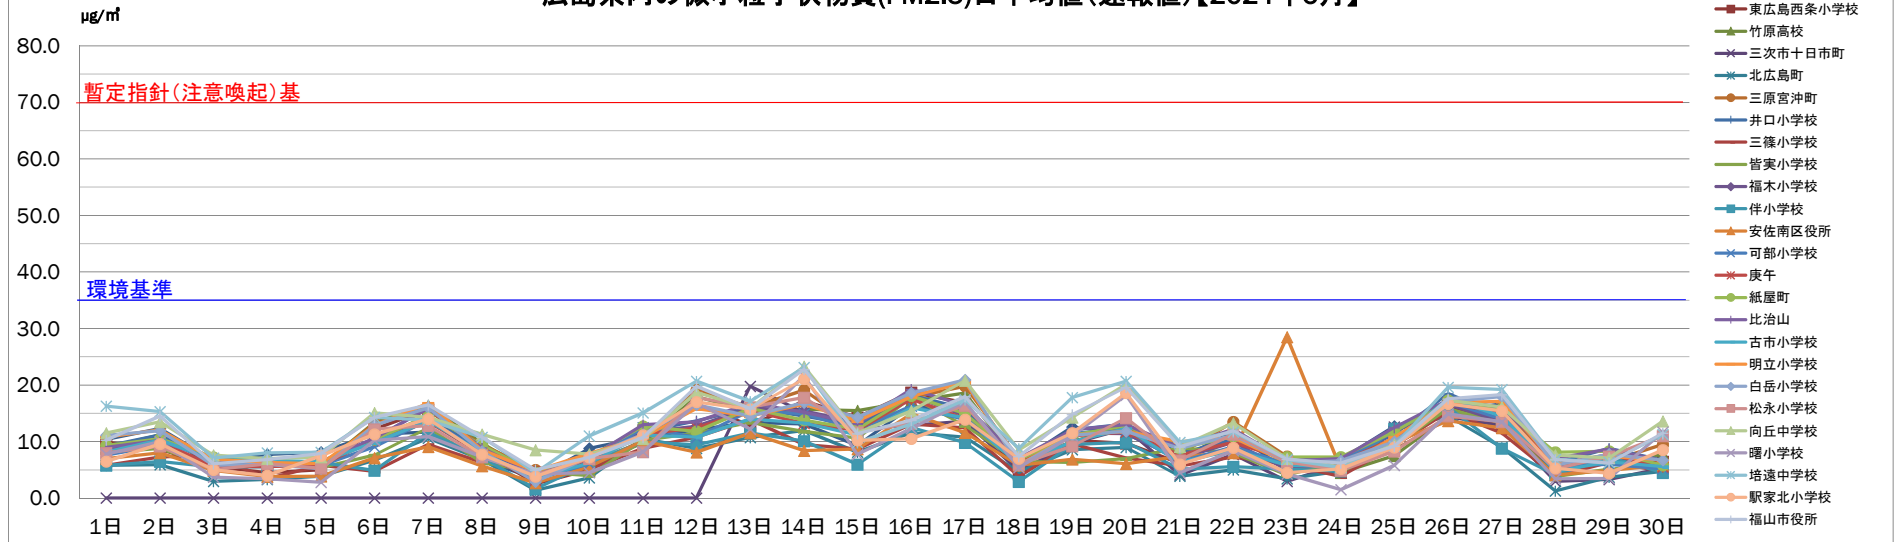

広島県内の微小粒子状物質(PM2.5)日平均値(速報値)【2024年6月】