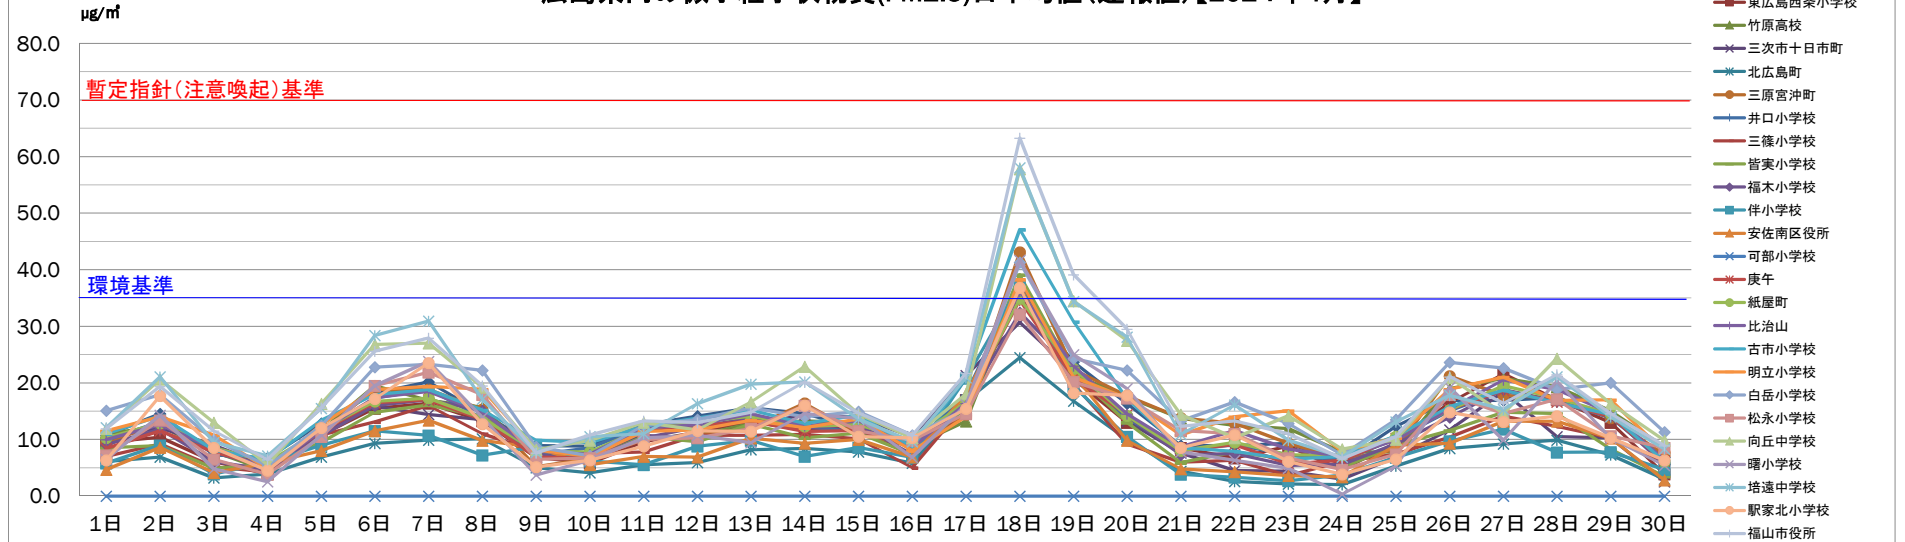

広島県内の微小粒子状物質(PM2.5)日平均値(速報値)【2024年4月】