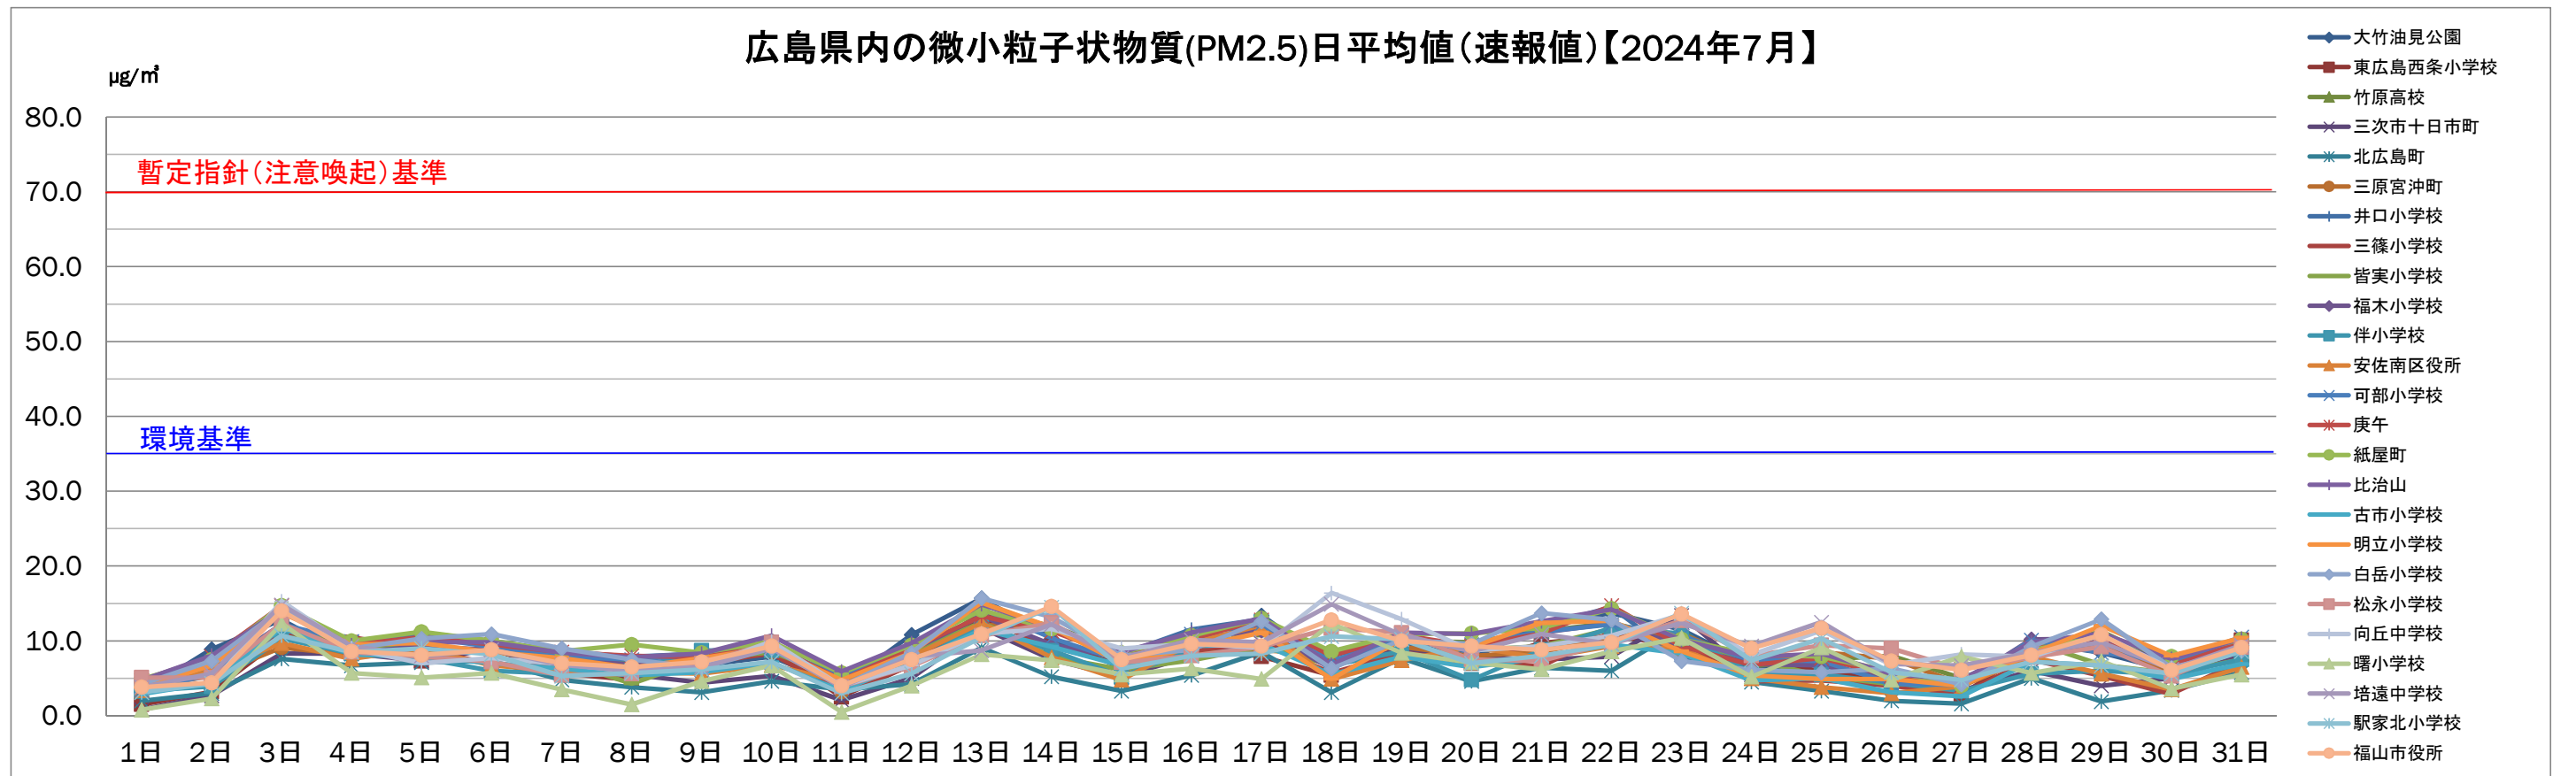

1日	2日	3日	4日	5日	6日	7日	8日	9日	10日	11日	12日	13日	14日	15日	16日	17日	18日	19日	20日	21日	22日	23日	24日	25日	26日	27日	28日	29日	30日	31日	最大	最小	平均
大竹油見公園	3.1	8.9	12.8	7.8	8.4	7.0	5.9	5.7	6.7	7.9	4.0	10.8	15.7	10.3	6.4	8.0	13.4	6.7	9.9	7.6	12.2	13.7	11.5	6.8	5.8	4.6	4.5	9.8	8.4	6.0	9.4	15.7	3.1	8.4
東広島西条小学校	1.5	3.2	10.3	9.0	7.3	9.0	5.7	4.8	6.8	9.0	2.5	6.8	13.0	9.2	6.9	9.3	7.9	5.4	8.5	7.0	9.7	10.7	9.4	7.7	5.9	4.7	2.7	9.2	9.2	6.7	10.1	13.0	1.5	7.4
竹原高校	3.3	6.3	11.1	9.6	9.1	8.8	7.5	7.0	7.3	8.7	4.0	7.5	13.8	12.0	8.5	8.6	11.5	8.5	10.0	9.8	11.3	12.4	10.1	6.6	7.5	8.0	5.0	8.4	11.3	6.8	8.3	13.8	3.3	8.7
三次市十日市町	0.8	2.7	8.3	8.3	7.3	8.9	5.9	5.5	4.4	5.3	2.1	5.0	11.7	7.5	5.2	8.0	9.7	6.9	8.8	7.8	7.5	7.9	13.4	5.5	5.8	6.3	3.4	6.0	4.0	5.0	8.0	13.4	0.8	6.5
北広島町	2.0	3.0	7.6	6.7	7.1	7.3	4.8	3.8	3.1	4.6	3.5	4.2	9.1	5.2	3.3	5.4	8.5	3.1	7.7	4.6	6.4	6.0	11.6	4.5	3.3	2.0	1.6	5.0	1.9	3.4	5.8	11.6	1.6	5.0
三原宮沖町	3.8	5.3	9.1	8.1	8.4	8.6	7.0	6.3	6.8	8.6	3.2	7.3	12.1	12.1	7.1	8.3	8.7	8.3	9.2	8.0	8.5	10.5	11.0	7.1	8.5	7.6	4.2	8.3	9.3	5.8	8.9	12.1	3.2	7.9
井口小学校	3.7	8.1	14.3	9.4	11.1	10.0	8.6	7.9	8.3	9.7	4.5	9.2	15.0	11.7	8.2	11.5	12.9	8.0	10.4	8.5	11.9	14.5	7.5	6.9	7.1	4.5	4.0	9.5	9.8	7.0	9.6	15.0	3.7	9.1
三篠小学校	3.6	4.4	11.1	10.5	8.9	6.9	6.4	6.9	7.0	8.3	3.1	6.7	13.8	8.5	5.3	8.6	9.9	5.7	8.4	7.3	6.6	11.2	9.9	4.6	4.7	4.0	2.9	7.5	5.3	2.9	7.3	13.8	2.9	7.0
皆実小学校	4.5	5.7	12.0	9.8	8.6	8.8	7.3	4.3	7.5	8.5	5.0	8.4	12.5	7.9	6.2	7.4	9.2	6.8	10.6	8.8	9.3	11.6	9.7	7.5	5.3	4.2	4.2	9.9	6.8	5.7	7.5	12.5	4.2	7.8
福木小学校	3.3	6.0	12.2	8.4	9.3	8.8	7.8	6.8	7.5	9.7	4.2	8.7	13.3	9.5	7.7	10.3	11.4	6.3	10.5	9.2	11.1	12.3	9.4	6.9	6.7	4.9	4.3	10.2	10.3	6.8	10.0	13.3	3.3	8.5
伴小学校	3.3	3.9	10.3	8.3	7.7	6.0	5.6	6.1	8.7	8.7	4.9	6.9	12.1	8.7	5.2	8.9	12.6	6.7	8.6	4.8	8.8	11.7	11.0	5.7	5.5	4.4	3.3	5.6	6.0	5.5	7.5	12.6	3.3	7.2
安佐南区役所	3.4	6.0	9.7	7.6	9.0	6.7	6.0	5.8	5.6	6.8	4.5	7.9	12.4	7.8	4.8	9.7	12.1	4.9	7.4	9.2	7.7	9.3	9.0	5.0	3.8	3.0	3.9	7.9	5.6	3.5	6.5	12.4	3.0	6.9
可部小学校	3.4	5.5	12.2	9.9	10.5	9.2	7.9	7.5	8.1	9.0	5.4	9.3	14.3	10.4	7.3	10.9	12.2	7.3	10.2	9.5	11.2	12.2	10.7	7.4	7.3	4.3	4.1	10.1	8.4	7.2	10.5	14.3	3.4	8.8
庚午	4.7	7.9	14.7	9.5	10.5	9.5	8.5	8.0	7.8	9.4	4.8	9.0	13.3	11.3	7.8	10.3	12.8	8.0	10.8	9.3	11.0	14.7	9.3	6.8	7.7	5.3	4.0	9.0	9.8	6.7	9.7	14.7	4.0	9.1
紙屋町	4.9	7.5	14.7	10.0	11.2	10.0	8.6	9.5	8.4	9.9	5.7	9.4	14.1	11.6	8.4	10.7	13.0	8.6	10.9	11.0	11.7	14.3	10.2	8.2	7.9	5.9	4.0	8.7	10.7	7.9	10.2	14.7	4.0	9.6
比治山	4.7	8.0	14.2	9.4	9.8	9.8	8.4	7.8	8.3	10.7	5.9	9.7	14.9	11.8	8.5	11.1	13.0	6.8	11.1	10.9	12.6	14.2	10.1	7.8	8.3	5.6	4.8	9.8	11.0	7.6	10.3	14.9	4.7	9.6
古市小学校	2.9	4.4	11.7	8.2	7.8	7.0	6.3	5.4	5.8	7.1	3.4	7.1	11.5	9.2	6.7	9.3	9.6	5.5	7.9	6.5	7.7	9.5	8.3	4.7	5.0	3.1	2.6	7.2	6.7	4.9	6.9	11.7	2.6	6.8
明立小学校	3.8	6.7	13.7	9.5	9.7	8.5	7.7	6.4	7.7	9.1	4.8	8.4	15.1	11.8	7.0	9.1	11.1	4.9	10.2	9.2	12.4	12.7	8.6	5.4	4.9	4.9	4.0	8.3	12.0	8.0	10.4	15.1	3.8	8.6
白岳小学校	4.2	7.3	14.3	9.0	10.3	10.9	9.0	7.5	6.4	9.0	3.9	8.4	15.7	13.2	8.0	8.8	12.6	6.3	10.1	9.6	13.7	12.8	7.3	6.1	5.8	6.3	4.2	9.2	12.9	6.4	8.7	15.7	3.9	9.0
松永小学校	5.1	5.1	12.3	8.5	7.9	7.2	5.4	5.6	6.9	9.8	3.9	6.6	10.7	12.4	7.1	8.0	9.2	11.7	11.1	7.5	7.3	9.8	12.7	8.0	9.4	9.0	6.2	7.8	9.2	5.3	9.1	12.7	3.9	8.3
向丘中学校	3.8	4.2	15.3	9.0	7.0	7.7	6.9	5.9	6.5	9.9	4.0	6.7	11.0	11.6	9.0	9.6	9.1	16.4	12.9	8.7	9.3	10.7	13.5	8.1	11.4	6.8	8.2	7.9	10.8	6.3	8.8	16.4	3.8	8.9
曙小学校	0.8	2.3	12.3	5.7	5.1	5.7	3.5	1.5	4.6	6.7	0.5	4.0	8.2	7.4	5.5	6.3	4.9	12.3	8.4	7.1	6.2	8.6	10.4	5.2	9.1	4.8	7.9	5.7	7.3	3.6	5.5	12.3	0.5	6.0
培遠中学校	3.8	5.6	14.8	9.3	8.0	8.8	6.8	6.0	6.5	9.1	3.8	7.9	8.7	12.2	7.7	10.1	9.8	14.9	10.8	8.6	10.9	9.6	12.4	9.3	12.5	6.9	6.7	8.4	9.8	6.2	9.4	14.9	3.8	8.9
駅家北小学校	3.1	4.3	10.7	8.5	9.0	8.2	5.3	5.7	6.2	7.2	3.0	5.6	10.5	14.5	6.3	8.0	8.3	10.6	10.2	7.0	8.0	9.5	13.7	7.4	10.3	5.8	4.8	7.2	6.7	5.6	8.6	14.5	3.0	7.7
福山市役所	3.8	4.4	14.0	8.6	8.1	8.8	7.0	6.5	7.2	9.3	4.0	7.5	10.9	14.6	7.5	9.6	9.3	12.8	10.0	9.3	8.8	9.8	13.6	9.0	11.7	7.3	6.1	8.1	10.8	6.1	9.1	14.6	3.8	8.8