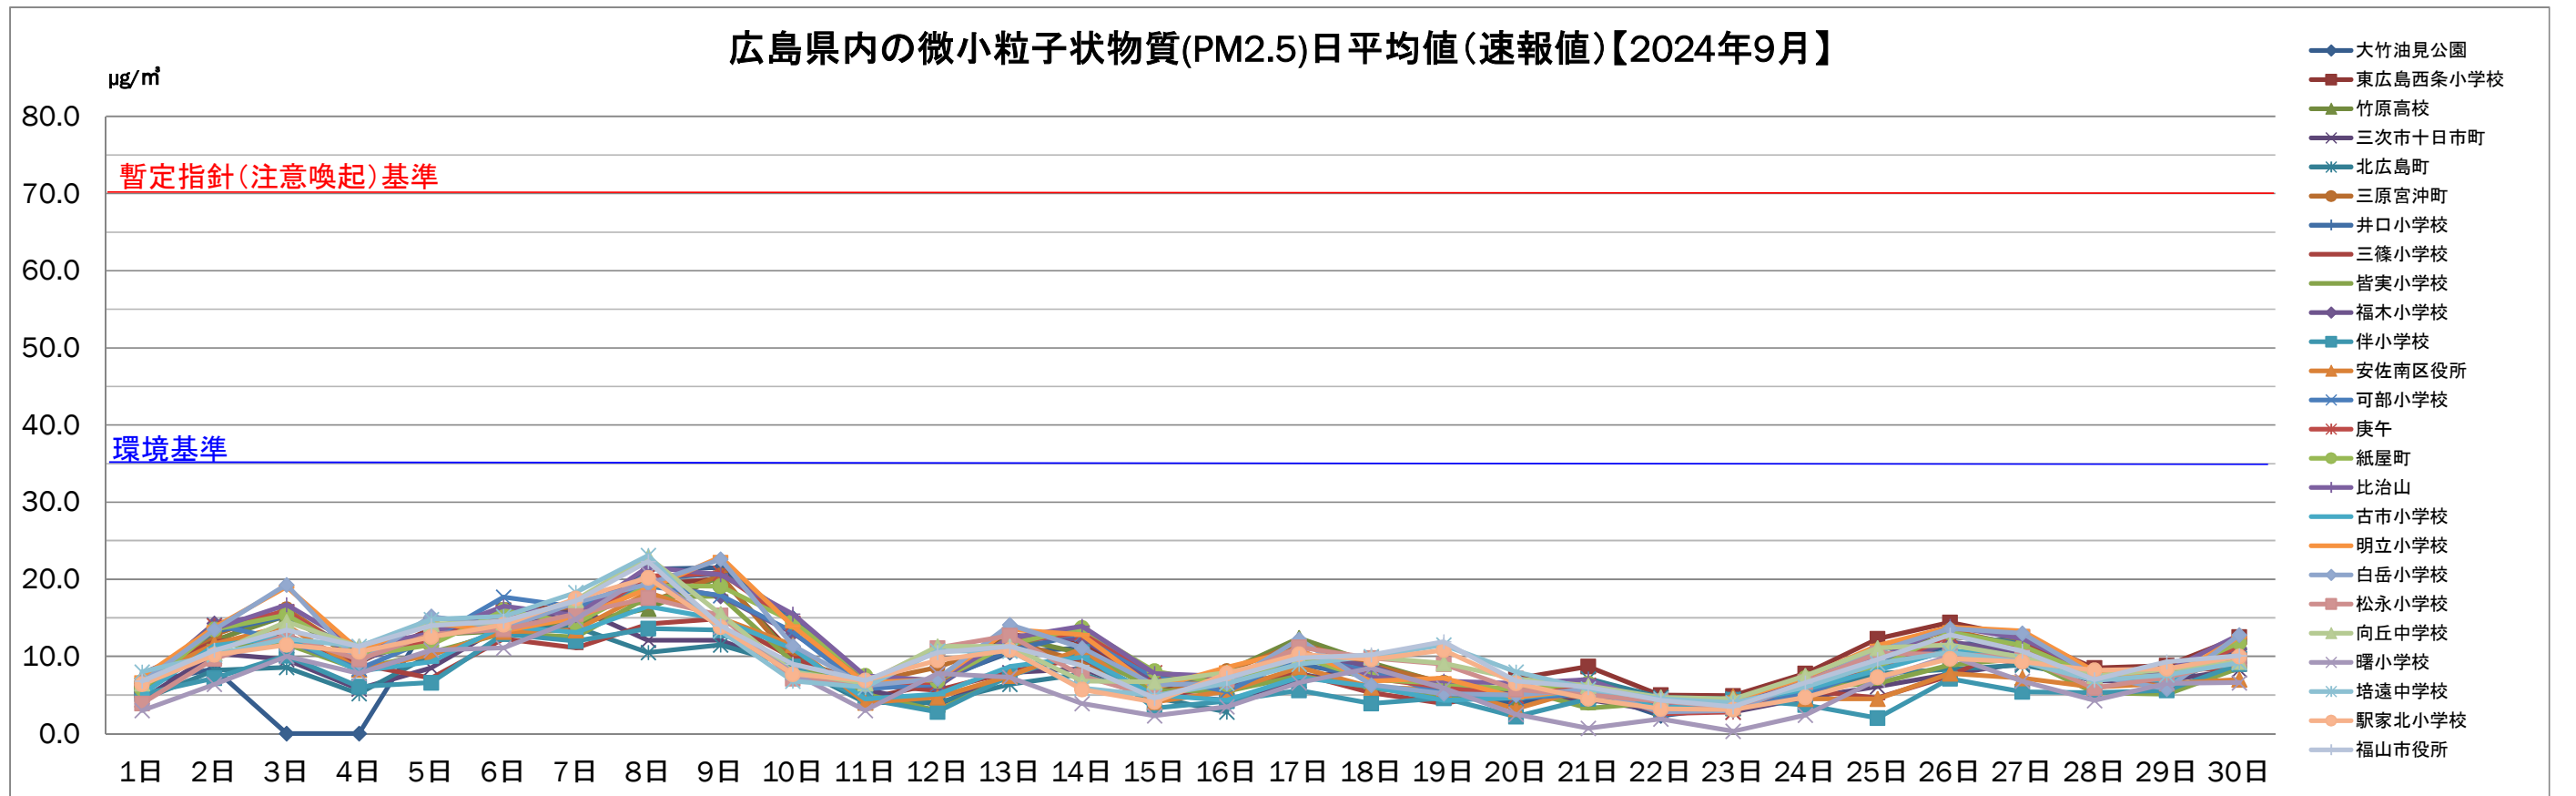

1日	2日	3日	4日	5日	6日	7日	8日	9日	10日	11日	12日	13日	14日	15日	16日	17日	18日	19日	20日	21日	22日	23日	24日	25日	26日	27日	28日	29日	30日	最大	最小	平均
大竹油見公園	6.5	8.4			15.0	14.4	14.8	21.3	21.5	15.0	6.3	7.0	10.5	11.1	7.2	6.4	7.8	5.8	5.3	3.9	5.5	2.3	3.4	6.6	9.3	11.3	12.6	7.6	6.3	10.9	21.5	2.3	9.4
東広島西条小学校	5.6	12.0	15.7	9.2	13.6	16.0	16.5	19.2	20.1	10.4	4.5	6.5	12.8	12.0	5.9	6.4				7.1	8.7	5.0	4.9	7.8	12.3	14.4	12.5	8.5	8.8	12.5	20.1	4.5	10.7
竹原高校	6.8	12.1	15.3	9.5	12.8	13.3	14.3	16.2	20.4	9.9	6.3	6.8	12.5	10.4	5.9	8.1	12.4	9.2	6.5	4.7	4.9	3.3	3.3	7.4	10.8	12.5	11.9	7.6	7.8	10.1	20.4	3.3	9.8
三次市十日市町	4.4	10.4	9.6	5.8	8.5	14.0	16.3	12.1	12.1	8.7	5.7	3.7	7.9	8.4	5.2	4.3	6.9	9.0	5.7	4.8	4.4	2.9	2.8	4.6	6.1	7.7	9.1	6.8	6.9	8.3	16.3	2.8	7.4
北広島町	4.4	8.2	8.6	5.2	10.2	13.4	13.8	10.5	11.5	8.8	4.0	4.0	6.4	7.7	4.7	2.8			5.8	5.3	7.1	4.7	4.5	5.1	7.8	8.3	8.9	7.2	7.6	9.7	13.8	2.8	7.4
三原宮沖町	6.7	12.8	16.1	10.0	12.1	15.2	16.5	17.0	20.5	9.5	6.6	8.6	12.0	9.3	4.9	8.1	11.7	8.8	6.6	5.4	4.7	3.3	3.4	6.4	10.8	13.4	11.3	7.1	7.3	10.4	20.5	3.3	9.9
井口小学校	7.0	13.2	15.2	10.8	12.0	15.8	14.5	20.1	20.7	15.1	6.7	6.7	10.8	12.9	7.5	6.8	9.0	7.3	6.5	4.7	6.1	3.4	3.4	6.4	8.8	13.0	11.6	7.6	7.5	12.0	20.7	3.4	10.1
三篠小学校	7.8	11.9	12.8	9.0	7.2	12.3	11.1	14.2	14.9	9.8	6.3	5.6	8.0	9.8	5.0	5.9	7.8	5.3	3.9	5.6	6.1	4.5	3.5	5.6	4.6	7.5	11.7	8.0	8.4	8.3	14.9	3.5	8.1
皆実小学校	5.9	11.4	11.6	8.3	10.5	13.0	12.5	17.7	17.8	9.3	5.1	3.0	7.5	10.9	5.6	5.5	7.5	6.0	4.5	5.9	3.3	4.0	4.1	6.0	6.5	8.9	9.7	5.3	5.1	8.5	17.8	3.0	8.0
福木小学校	6.3	14.3	15.6	9.6	12.2	16.1	14.5	19.5	17.8	13.0	6.8	6.1	12.4	12.3	6.6	6.0	10.0	8.8	5.4	5.2	5.6	2.8	3.4	5.7	8.3	11.9	10.5	6.8	8.0	11.1	19.5	2.8	9.8
伴小学校	5.1	7.2	10.1	6.1	6.6	12.9	12.0	13.6	13.4	8.7	4.5	2.8	7.5	10.6	3.3	4.2	5.6	3.9	4.6	2.2	4.5	3.4	4.4	3.7	2.0	7.1	5.4	5.3	5.6	9.0	13.6	2.0	6.5
安佐南区役所	7.0	11.6	14.0	8.3	10.2	13.2	13.4	18.3	15.0	11.5	4.0	4.7	7.5	11.0	4.1	5.5	8.6	6.0	5.7	3.2	5.9	2.7	4.8	4.5	4.5	7.8	7.2	6.0	6.5	7.0	18.3	2.7	8.0
可部小学校	6.2	14.1	12.1	8.4	12.3	17.7	16.4	19.1	17.9	13.2	5.8	6.4	11.9	12.9	7.3	5.5	9.9	8.1	5.2	4.6	5.1	3.0	3.3	5.2	8.5	10.7	10.0	7.1	7.8	11.5	19.1	3.0	9.6
庚午	6.3	14.0	15.8	10.0	12.0	15.7	14.4	20.4	20.8	14.3	6.6	6.6	11.8	13.1	7.9	6.8	10.0	7.2	6.0	4.9	6.3	2.6	2.8	6.7	8.3	12.7	11.3	7.2	6.8	11.4	20.8	2.6	10.0
紙屋町	5.8	13.5	15.4	10.1	11.5	16.0	14.3	19.2	19.1	14.5	7.5	6.8	11.6	13.7	8.1	6.4	10.0	7.0	6.5	5.7	6.5	3.3	3.4	7.2	8.6	13.1	11.4	7.4	7.6	11.8	19.2	3.3	10.1
比治山	7.1	13.6	16.7	11.2	13.0	16.5	15.3	21.6	20.6	15.5	7.5	6.9	12.4	13.9	7.8	7.4	10.8	7.3	6.8	6.5	7.0	3.8	3.6	7.4	9.7	13.9	12.3	7.9	8.1	12.8	21.6	3.6	10.8
古市小学校	5.1	11.4	12.5	8.1	9.3	13.9	13.1	16.5	14.8	11.0	4.5	5.1	8.7	9.9	5.0	4.3	7.3	6.1	4.3	4.6	5.6	3.3	4.0	5.7	8.2	10.8	9.7	7.5	6.8	10.4	16.5	3.3	8.3
明立小学校	7.3	13.8	19.0	10.8	14.3	13.3	15.0	18.8	22.9	13.9	6.6	7.0	13.5	12.8	5.9	8.6	10.9	6.8	7.2	4.7	5.8	4.1	4.3	7.3	11.4	13.8	13.3	8.1	7.0	12.5	22.9	4.1	10.7
白岳小学校	6.7	13.5	19.3	9.2	15.2	13.6	17.0	19.4	22.6	11.4	6.2	7.1	14.1	11.1	6.3	6.5	12.2	6.3	5.2	5.0	5.7	2.8	3.0	6.6	10.7	13.6	13.0	7.5	5.8	12.8	22.6	2.8	10.3
松永小学校	3.9	9.7	12.7	9.6	12.9	13.5	15.5	17.6	15.3	7.1	6.6	11.1	12.7	7.5	4.8	7.0	11.2	9.8	9.0	5.7	5.0	4.2	3.4	6.7	10.4	10.3	9.9	5.9	7.3	9.5	17.6	3.4	9.2
向丘中学校	6.5	10.4	14.5	11.3	14.2	14.4	17.3	22.9	15.5	8.0	6.5	11.3	11.3	6.8	6.7	7.9	9.9	9.9	9.1	7.1	6.2	4.7	4.5	7.5	11.1	11.5	9.9	7.5	8.3	9.3	22.9	4.5	10.1
曙小学校	3.0	6.4	10.0	7.8	10.8	11.1	14.8	20.7	13.8	7.9	3.0	7.8	7.3	3.9	2.3	3.5	6.6	8.5	5.9	2.5	0.7	1.9	0.3	2.4	7.0	10.1	6.8	4.3	6.5	6.6	20.7	0.3	6.8
培遠中学校	8.0	10.2	12.3	11.3	14.8	15.2	18.3	23.1	13.3	6.8	6.0	10.7	10.7	5.9	4.9	6.5	9.0	10.0	11.5	8.0	5.8	4.5	4.0	6.0	9.1	10.5	9.3	6.9	7.6	9.2	23.1	4.0	9.6
駅家北小学校	6.4	10.2	11.5	10.6	12.5	14.1	17.5	20.2	13.8	7.7	6.9	9.5	10.8	5.7	4.1	7.8	10.3	9.6	10.8	6.5	4.5	3.2	3.1	4.7	7.3	9.7	9.3	8.2	8.4	10.0	20.2	3.1	9.2
福山市役所	6.8	10.8	13.4	11.3	14.0	14.6	17.2	22.3	14.0	9.0	6.9	10.5	11.3	8.8	4.6	7.2	9.8	10.2	11.9	6.8	6.0	4.3	3.5	6.6	9.6	12.8	10.7	7.0	9.3	10.1	22.3	3.5	10.0