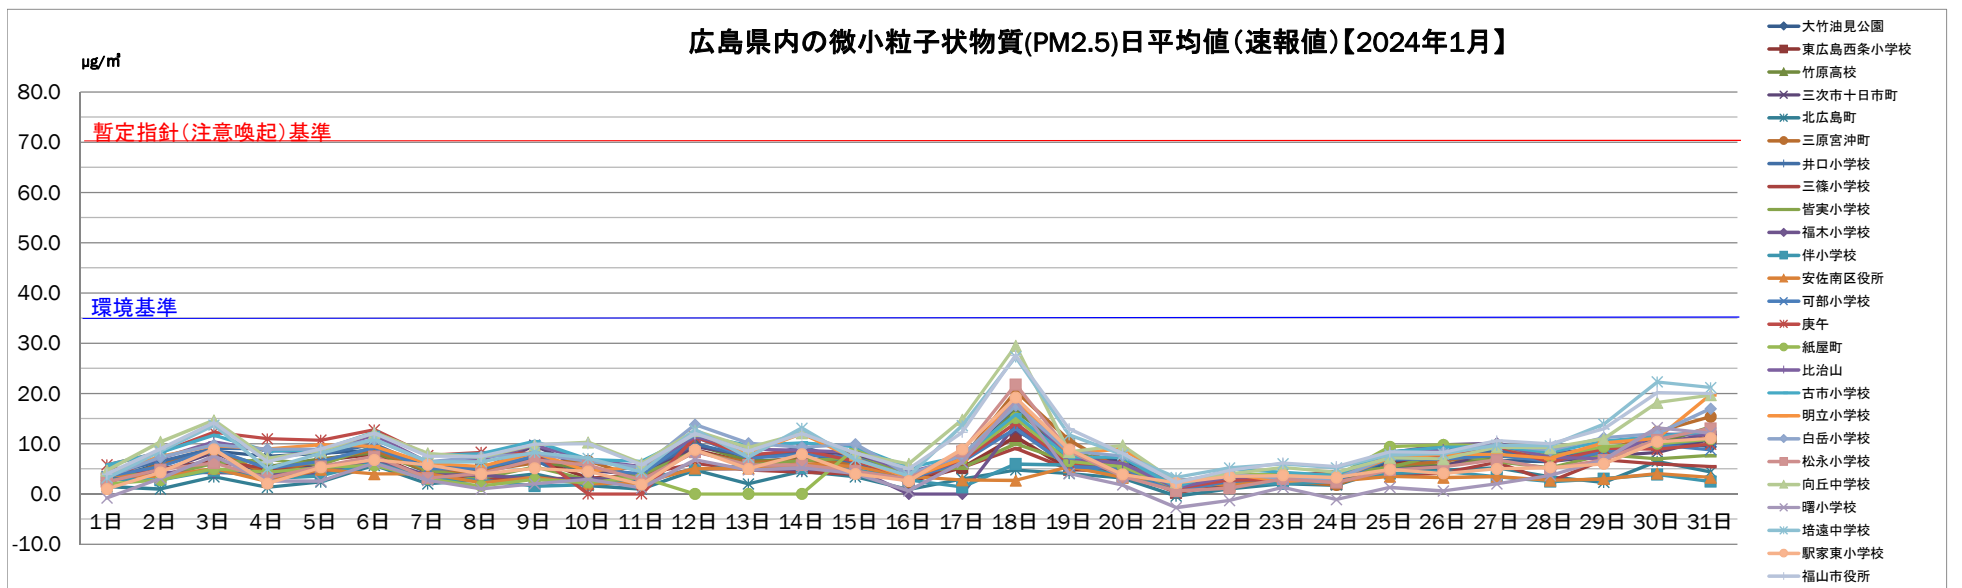

2024年1月(平均値)

測定項目: PM2.5 単位: $\mu\text{g}/\text{m}^3$

	1日	2日	3日	4日	5日	6日	7日	8日	9日	10日	11日	12日	13日	14日	15日	16日	17日	18日	19日	20日	21日	22日	23日	24日	25日	26日	27日	28日	29日	30日	31日	最大	最小	平均
大竹油見公園	2.7	6.1	8.5	7.5	8.1	8.7	4.3	4.7	7.0	4.3	5.5	10.1	6.7	9.4	6.3	3.6	7.3	17.3	7.4	6.7	1.0	3.0	2.9	2.7	6.4	6.9	6.7	6.5	9.1	10.6	9.4	17.3	1.0	6.7
東広島西条小学校	2.5	5.0	6.6	4.7	6.7	7.9	3.2	5.5	7.0	3.2	3.6	8.8	6.3	7.2	5.9	2.4	5.2	11.4	4.9	4.6	0.3	1.9	3.2	2.0	5.7	7.7	8.7	7.1	8.1	9.8	11.3	11.4	0.3	5.8
竹原高校	2.5	5.9	8.4	5.5	7.0	8.2	4.5	4.6	6.4	5.0	3.7	9.8	6.6	6.8	6.9	2.8	6.2	16.5	8.6	5.8	1.0	2.6	2.4	2.8	5.5	5.8	7.6	6.9	8.5	10.0	13.4	16.5	1.0	6.4
三次市十日市町	2.5	4.6	8.3	3.8	6.1	9.1	4.9	4.9	9.7	4.7	3.8	9.4	7.7	8.5	7.9	3.5	7.8	12.6	7.3	6.3	0.5	3.4	4.1	3.3	4.9	5.5	8.7	6.5	7.5	8.3	10.9	12.6	0.5	6.4
北広島町	1.5	1.0	3.4	1.3	2.4	5.7	2.0	2.8	4.0	1.7	1.0	4.8	2.0	4.5	3.4	0.9	3.0	4.8	4.1	3.2	-0.4	1.0	2.0	1.8	5.0	4.8	5.2	3.4	2.3	6.5	4.4	6.5	-0.4	3.0
三原宮沖町	2.2	6.0	8.5	4.0	6.7	8.7	4.6	4.6	6.2	6.6	3.1	8.4	6.3	6.7	6.0	2.4	7.0	20.5	10.7	4.7	0.8	2.4	2.6	1.8	5.7	6.4	8.5	7.7	8.3	12.4	15.4	20.5	0.8	6.6
井口小学校	4.1	6.5	9.1	9.0	7.9	9.9	5.2	5.5	6.9	1.4	4.6	9.9	7.5	8.1	6.3	3.0	6.5	15.5	6.1	5.4	0.5	3.5	2.8	2.8	7.1	7.2	8.7	7.2	9.1	9.4	11.0	15.5	0.5	6.7
三篠小学校	5.5	3.7	6.3	5.2	4.6	6.6	3.2	3.2	3.2	3.0	3.8	6.1	4.8	4.4	4.0	3.3	5.3	9.1	4.9	5.8	2.7	2.9	3.4	4.5	3.7	4.2	6.3	2.5	6.8	6.0	5.5	9.1	2.5	4.7
皆実小学校	4.2	3.5	6.1	6.9	5.8	9.5	4.8	3.1	5.4	2.8	3.8	8.5	5.8	6.6	7.2	4.4	5.2	10.0	6.4	6.0	1.6	2.6	2.5	4.2	5.3	8.0	6.4	5.2	7.8	7.0	7.7	10.0	1.6	5.6
福木小学校	2.7	4.3	4.3	4.1	4.1	6.8	3.8	3.8	3.0	3.1	2.7	5.0	5.1	4.9	5.0			13.8	5.7	5.7	0.8	2.9	2.9	2.4	8.2	9.8	10.1	8.0	9.2	10.0	12.0	13.8	0.8	5.7
伴小学校	3.0	2.8	4.7	3.1	3.6	6.3	3.0	2.8	1.6	1.9	3.2	4.8	5.7	5.2	4.9	2.8	1.4	6.0	5.8	3.6	1.3	2.0	2.1	2.5	4.1	4.5	3.4	2.5	3.1	3.9	2.5	6.3	1.3	3.5
安佐南区役所	3.8	3.5	5.1	2.5	4.9	4.0	4.1	2.2	3.3	2.0	2.2	5.1	5.1	6.0	5.5	3.5	2.8	2.7	5.4	3.3	2.7	1.7	3.2	2.6	3.5	3.3	3.5	2.7	3.0	4.1	3.3	6.0	1.7	3.6
可部小学校	3.5	5.5	8.9	5.1	6.5	9.2	5.1	5.0	7.6	5.0	4.0	11.4	7.1	7.8	7.3	3.0	6.4	13.0	5.5	5.1	0.8	2.5	3.2	2.8	7.0	7.0	7.7	6.5	8.3	9.8	8.8	13.0	0.8	6.3
庚午	5.8	8.3	12.3	11.0	10.7	12.8	7.7	8.3	8.1			11.3	7.7	8.8	6.5	3.4	6.7	14.1	6.2	6.0	1.1	2.8	3.0	3.2	7.8	7.5	9.5	6.3	9.1	8.9	9.9	14.1	1.1	7.8
紙屋町	2.0	2.8	5.0	4.3	5.3	5.7	3.0	1.6	2.9	2.3	3.3				9.1	4.0	7.0	15.1	6.5	5.5	1.2	4.0	3.8	3.5	9.4	9.8	9.6	7.5	9.4	10.0	10.9	15.1	1.2	5.9
比治山	4.2	7.1	10.4	8.6	8.5	11.7	6.3	6.9	9.7	6.8	5.5	11.4	8.9	8.7	8.3	4.3	7.1	18.5	7.1	6.1	1.2	3.4	3.5	3.5	8.4	8.9	9.8	7.3	7.0	11.9	11.9	18.5	1.2	7.8
古市小学校	5.8	8.3	11.7	8.5	8.8	12.3	7.7	8.0	10.5	6.9	6.5	11.8	9.7	10.2	9.4	5.3	7.5	15.8	7.3	7.3	1.4	5.0	4.3	3.7	8.4	9.3	9.5	8.3	10.5	11.5	12.4	15.8	1.4	8.5
明立小学校	4.0	7.5	9.6	9.0	9.8	9.5	6.1	5.5	8.2	4.5	5.5	12.2	8.0	12.0	7.0	3.2	7.0	18.9	8.0	9.0	2.5	4.0	2.5	3.1	7.2	7.9	7.9	7.1	10.2	11.1	19.8	19.8	2.5	8.0
白岳小学校	3.4	7.3	9.8	8.9	8.9	10.8	6.4	7.4	8.0	6.5	5.3	13.8	10.1	9.3	9.9	3.9	7.7	17.6	8.5	7.6	2.6	4.0	3.1	3.0	7.5	8.3	9.8	8.7	11.2	12.0	17.0	17.6	2.6	8.3
松永小学校	2.4	4.9	6.2	3.2	5.5	7.5	3.2	4.1	6.8	5.7	2.8	8.4	5.8	5.8	4.6	3.0	8.5	21.8	8.6	3.5	0.6	1.2	3.0	2.3	4.8	5.4	6.8	5.0	6.8	10.8	13.1	21.8	0.6	5.9
向丘中学校	4.7	10.4	14.7	7.1	8.5	12.2	8.1	7.3	9.8	10.3	6.1	12.6	9.2	12.1	8.1	6.0	14.8	29.5	8.4	9.7	2.4	4.0	5.3	4.3	7.2	7.0	9.3	9.2	11.0	18.2	19.7	29.5	2.4	9.9
曙小学校	-0.8	3.1	7.6	2.6	2.6	6.2	2.7	1.0	2.0	2.9	1.2	6.8	4.8	5.2	4.1	0.6	6.3	18.6	4.1	1.8	-2.7	-1.3	1.3	-1.1	1.3	0.6	2.0	3.7	6.8	13.2	12.1	18.6	-2.7	3.8
培遠中学校	3.2	8.5	13.7	5.0	8.1	10.9	6.4	6.4	8.3	7.1	4.4	12.8	7.3	13.1	6.9	3.6	13.6	27.3	11.8	7.8	3.3	5.2	6.0	5.2	7.8	8.0	9.7	9.6	13.9	22.3	21.2	27.3	3.2	9.6
駅家東小学校	1.0	4.3	8.9	2.1	5.3	6.8	5.8	4.0	5.1	4.5	1.9	8.8	5.0	7.9	4.0	2.6	8.9	19.2	8.9	3.9	2.2	3.5	3.7	3.3	4.9	4.1	5.0	5.3	6.0	10.4	11.1	19.2	1.0	5.8
福山市役所	4.0	9.0	14.2	6.4	9.0	12.1	7.5	7.5	9.9	10.0	5.8	12.0	8.5	12.0	8.2	5.0	12.3	27.6	13.0	8.1	2.3	4.7	6.2	5.5	8.4	8.3	10.6	10.0	13.0	20.2	20.0	27.6	2.3	10.0
最大	5.8	10.4	14.7	11.0	10.7	12.8	8.1	8.3	10.5	10.3	6.5	13.8	10.1	13.1	9.9	6.0	14.8	29.5	13.0	9.7	3.3	5.2	6.2	5.5	9.4	9.8	10.6	10.0	13.9	22.3	21.2	27.6		10.0
最小	-0.8	1.0	3.4	1.3	2.4	4.0	2.0	1.0	1.6	1.4	1.0	4.8	2.0	4.4	3.4	0.6	1.4	2.7	4.1	1.8	-2.7	-1.3	1.3	-1.1	1.3	0.6	2.0	2.5	2.3	3.9	2.5		-2.7	3.0
平均	3.2	5.6	8.5	5.6	6.6	8.8	4.9	4.8	6.4	4.7	3.9	9.3	6.7	8.0	6.5	3.4	7.1	15.9	7.2	5.7	1.3	2.9	3.3	3.0	6.2	6.6	7.6	6.4	8.2	10.7	11.8			6.5