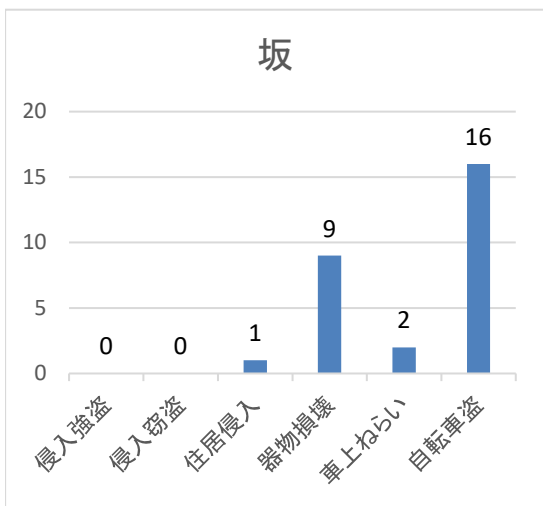

めざせ日本一安全安心な
安芸地区の実現！！