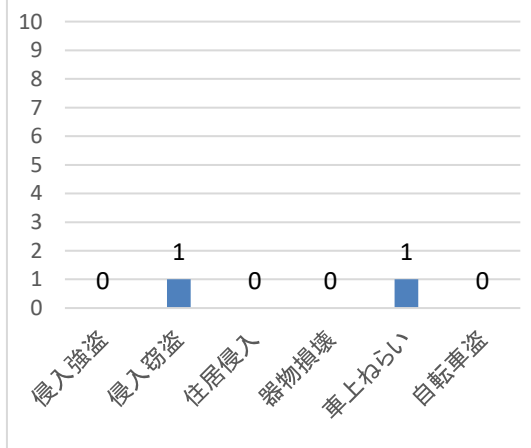

交番別 不安を感じる犯罪(性犯罪を除く)認知件数

瀬野