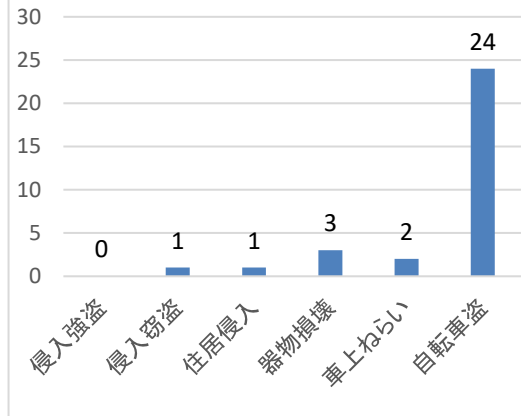

### 対策のポイント！

- 車内に 財布やカバンなどの貴重品を置かないようにしましょう。
- ドライブレコーダーの設置を検討しましょう。

交番別 不安を感じる犯罪(性犯罪を除く)認知件数

海田市駅前

船越

寺迫

中野

中野東