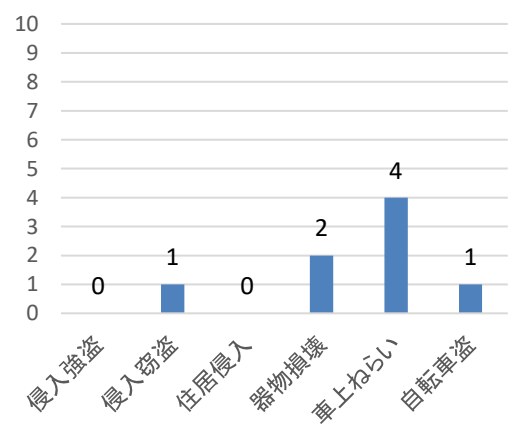

### 対策のポイント！

- 車内に 財布やカバンなどの貴重品を置かないようにしましょう。
- ドライブレコーダーの設置を検討しましょう。

交番別 不安を感じる犯罪(性犯罪を除く)認知件数

海田市駅前

船越

寺迫

中野

中野東