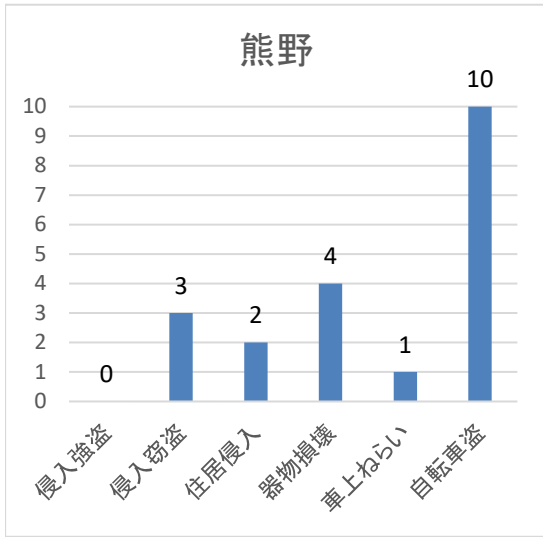

めざせ日本一安全安心な
安芸地区の実現！！