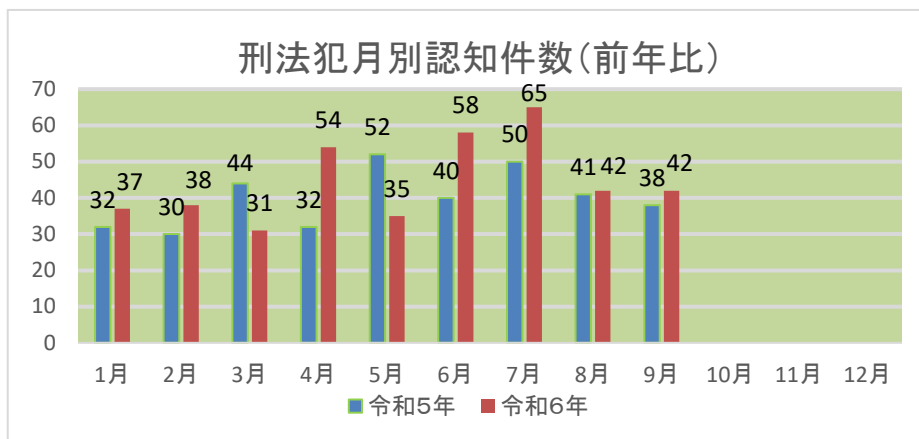

## 刑法犯認知件数（海田警察署管内）

	1月	2月	3月	4月	5月	6月	7月	8月	9月	10月	11月	12月	合計
令和5年	32	30	44	32	52	40	50	41	38				360
令和6年	37	38	31	54	35	58	65	42	42				402