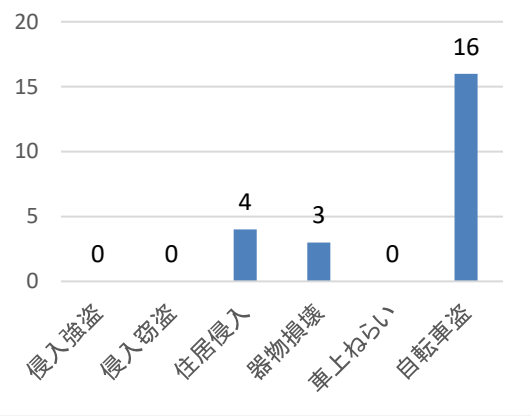

### 対策のポイント！

- 車内に 財布やカバンなどの貴重品を置かないようにしましょう。
- ドライブレコーダーの設置を検討しましょう。

交番別 不安を感じる犯罪(性犯罪を除く)認知件数

海田市駅前

船越

寺迫

中野

中野東