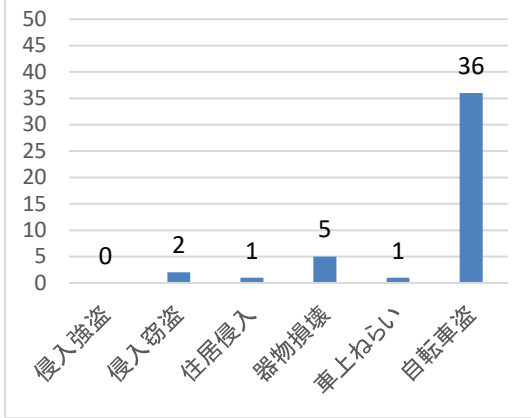

交番別 不安を感じる犯罪(性犯罪を除く)認知件数

海田市駅前