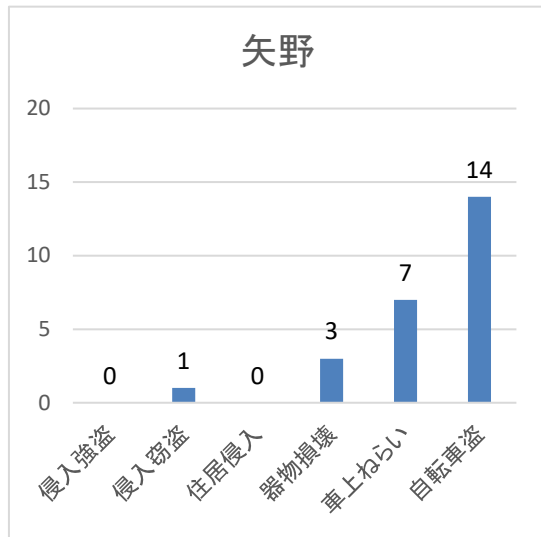

めざせ日本一安全安心な
安芸地区の実現！！