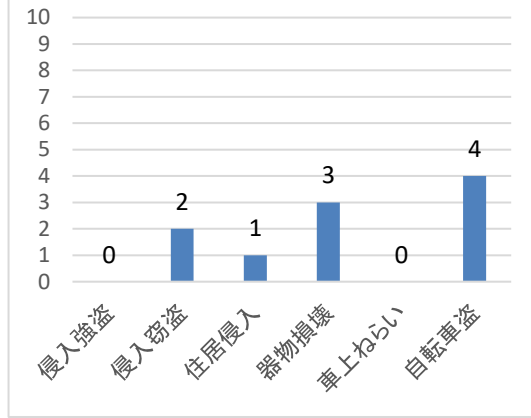

### 対策のポイント！

- 車内に 財布やカバンなどの貴重品を置かないようにしましょう。
- ドライブレコーダーの設置を検討しましょう。

交番別 不安を感じる犯罪(性犯罪を除く)認知件数

海田市駅前

船越

寺迫

中野

中野東