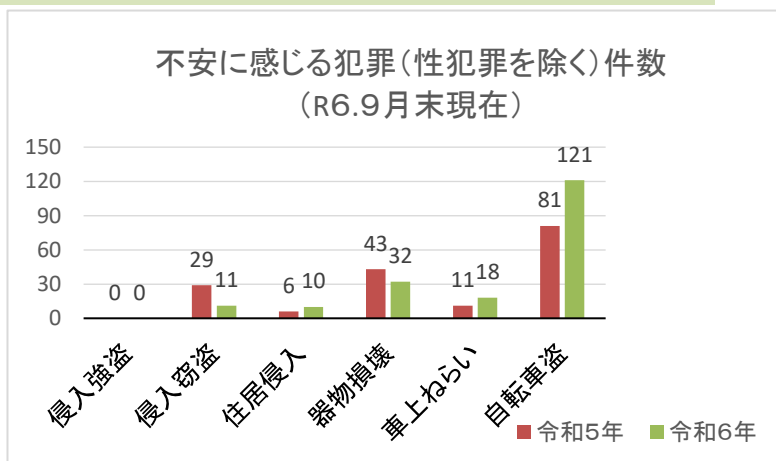

## 刑法犯認知件数（海田警察署管内）

	1月	2月	3月	4月	5月	6月	7月	8月	9月	10月	11月	12月	合計
令和5年	32	30	44	32	52	40	50	41	38				360
令和6年	37	38	31	54	35	58	65	42	42				402

## 不安に感じる犯罪(性犯罪を除く)

	侵入強盗	侵入窃盗	住居侵入	器物損壊	車上ねらい	自転車盗	合計
令和5年	0	29	6	43	11	81	170
令和6年	0	11	10	32	18	121	192

～ 自転車盗 ～ カギの掛け忘れで盗まれるケースが約80パーセントです。