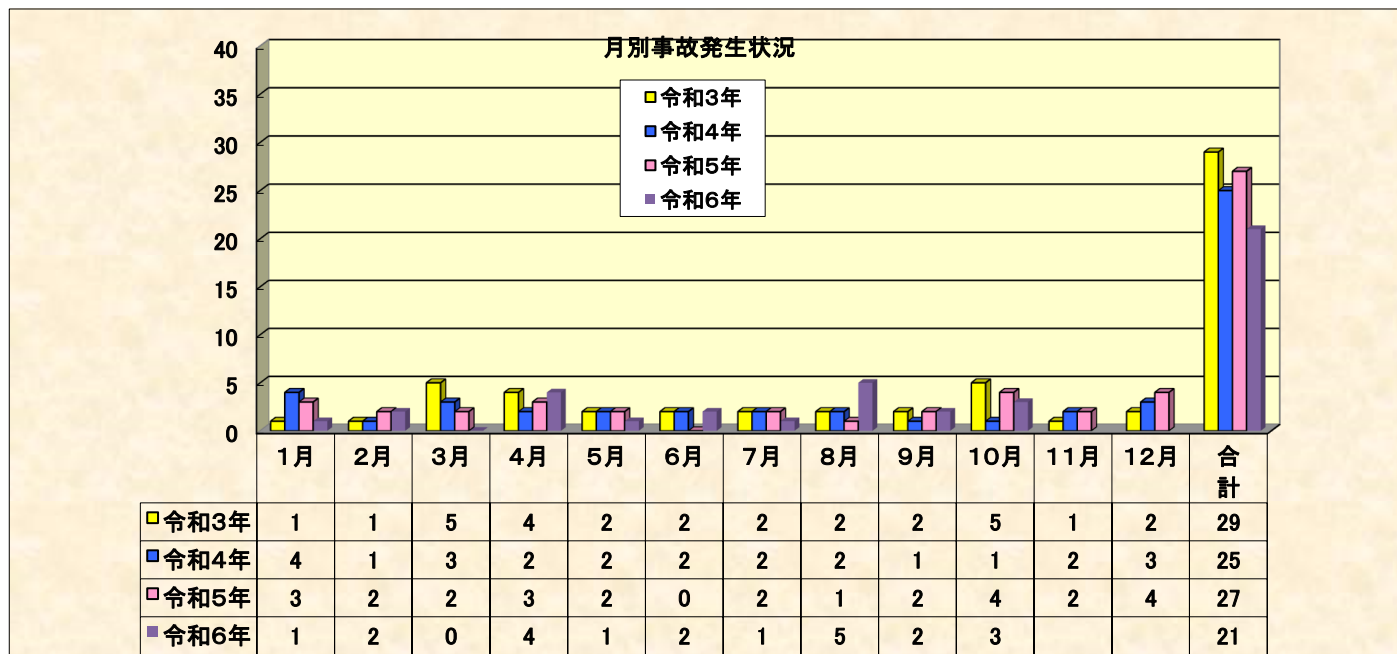

# 山県警察署管内交通事故発生状況

令和3年以降の交通事故発生状況 令和6年10月末現在

区分	人傷事故	死者数	負傷者数	物損事故
令和3年	29	1	37	651
令和4年	25	2	32	635
令和5年	27	2	36	672
令和6年	21	3	24	546

区分	1月	2月	3月	4月	5月	6月	7月	8月	9月	10月	11月	12月	合計
令和3年	1	1	5	4	2	2	2	2	2	5	1	2	29
令和4年	4	1	3	2	2	2	2	2	1	1	2	3	25
令和5年	3	2	2	3	2	0	2	1	2	4	2	4	27
令和6年	1	2	0	4	1	2	1	5	2	3			21

注: 物損事故を除く

区分	所在地	澄合	箕角	上本郷	美和	中野	雄鹿原	千代田	豊平	吉坂	大朝	合計
令和3年	3	1	2	3	0	0	0	17	1	2	0	29
令和4年	3	1	0	5	0	3	0	10	0	1	2	25
令和5年	1	0	1	1	0	1	1	19	1	2	0	27
令和6年	3	0	1	1	0	0	1	12	2	0	1	21

注: 物損事故を除く