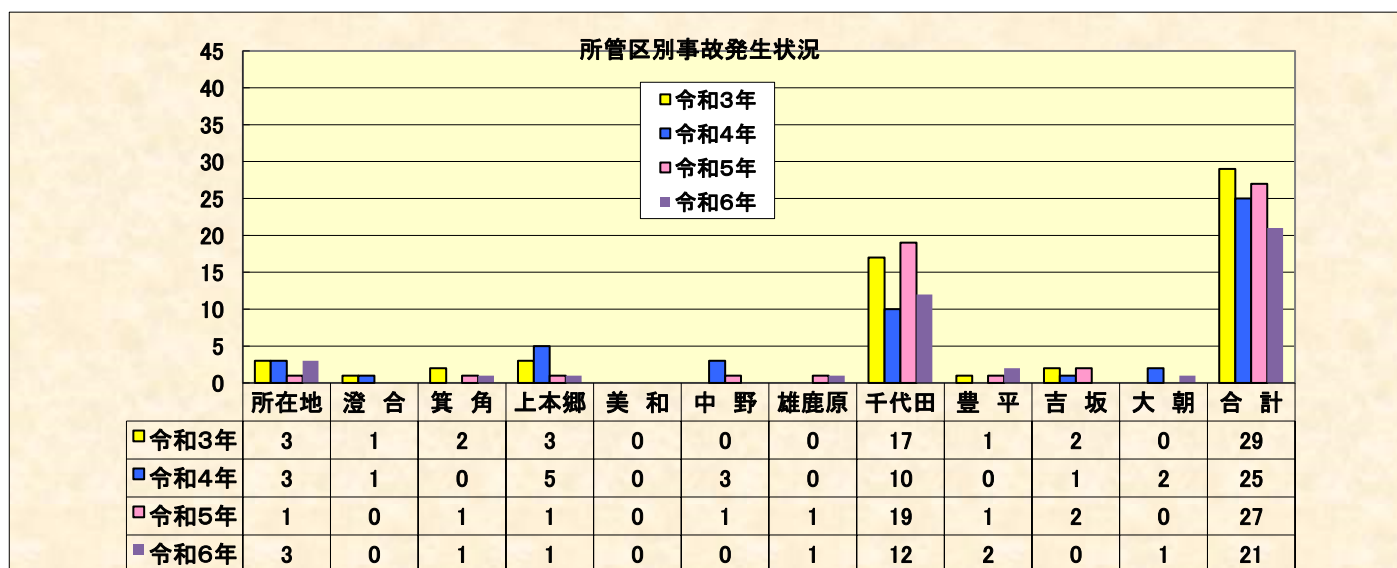

# 山県警察署管内交通事故発生状況

令和3年以降の交通事故発生状況 令和6年10月末現在

区分	人傷事故	死者数	負傷者数	物損事故
令和3年	29	1	37	651
令和4年	25	2	32	635
令和5年	27	2	36	672
令和6年	21	3	24	546

区分	1月	2月	3月	4月	5月	6月	7月	8月	9月	10月	11月	12月	合計
令和3年	1	1	5	4	2	2	2	2	2	5	1	2	29
令和4年	4	1	3	2	2	2	2	2	1	1	2	3	25
令和5年	3	2	2	3	2	0	2	1	2	4	2	4	27
令和6年	1	2	0	4	1	2	1	5	2	3			21

注: 物損事故を除く

区分	所在地	澄合	箕角	上本郷	美和	中野	雄鹿原	千代田	豊平	吉坂	大朝	合計
令和3年	3	1	2	3	0	0	0	17	1	2	0	29
令和4年	3	1	0	5	0	3	0	10	0	1	2	25
令和5年	1	0	1	1	0	1	1	19	1	2	0	27
令和6年	3	0	1	1	0	0	1	12	2	0	1	21

注: 物損事故を除く