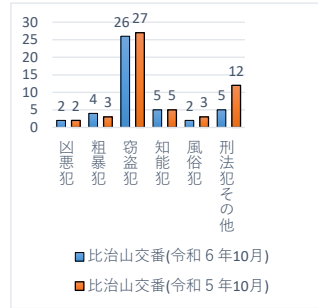

交番別犯罪発生状況（令和6年10月）

凶悪犯：殺人・強盗・放火等
 粗暴犯：暴行・傷害・恐喝等
 窃盗犯：空き巣・自転車盗・万引き等
 知能犯：詐欺・横領等
 風俗犯：不同意わいせつ・性的姿態撮影等処罰法等