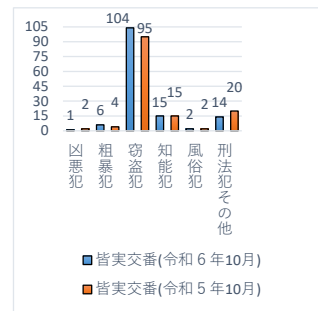

交番別犯罪発生状況（令和6年10月）

凶悪犯：殺人・強盗・放火等
 粗暴犯：暴行・傷害・恐喝等
 窃盗犯：空き巣・自転車盗・万引き等
 知能犯：詐欺・横領等
 風俗犯：不同意わいせつ・性的姿態撮影等処罰法等