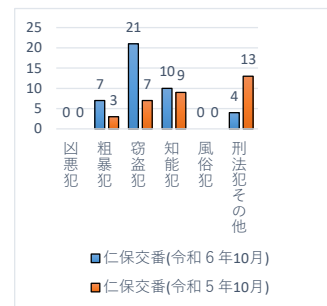

交番別犯罪発生状況（令和6年10月）

凶悪犯：殺人・強盗・放火等
 粗暴犯：暴行・傷害・恐喝等
 窃盗犯：空き巣・自転車盗・万引き等
 知能犯：詐欺・横領等
 風俗犯：不同意わいせつ・性的姿態撮影等処罰法等