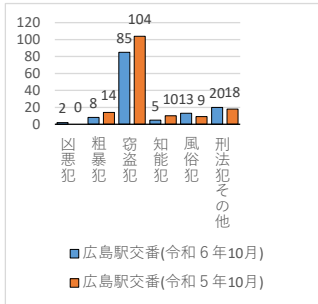

交番別犯罪発生状況（令和6年10月）

凶悪犯：殺人・強盗・放火等
 粗暴犯：暴行・傷害・恐喝等
 窃盗犯：空き巣・自転車盗・万引き等
 知能犯：詐欺・横領等
 風俗犯：不同意わいせつ・性的姿態撮影等処罰法等