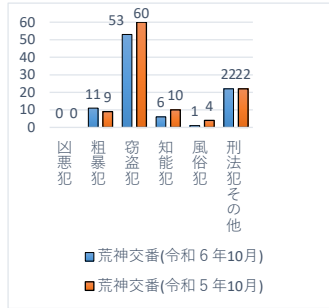

交番別犯罪発生状況（令和6年10月）

凶悪犯：殺人・強盗・放火等
 粗暴犯：暴行・傷害・恐喝等
 窃盗犯：空き巣・自転車盗・万引き等
 知能犯：詐欺・横領等
 風俗犯：不同意わいせつ・性的姿態撮影等処罰法等