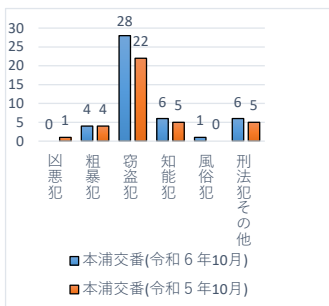

交番別犯罪発生状況（令和6年10月）

凶悪犯：殺人・強盗・放火等
 粗暴犯：暴行・傷害・恐喝等
 窃盗犯：空き巣・自転車盗・万引き等
 知能犯：詐欺・横領等
 風俗犯：不同意わいせつ・性的姿態撮影等処罰法等