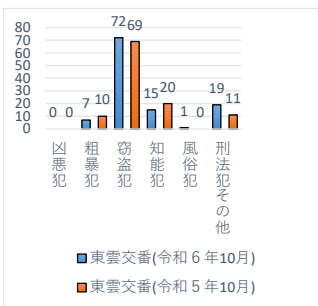

交番別犯罪発生状況（令和6年10月）

凶悪犯：殺人・強盗・放火等
 粗暴犯：暴行・傷害・恐喝等
 窃盗犯：空き巣・自転車盗・万引き等
 知能犯：詐欺・横領等
 風俗犯：不同意わいせつ・性的姿態撮影等処罰法等