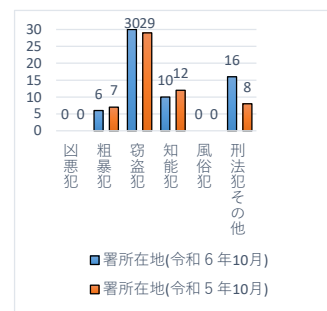

交番別犯罪発生状況（令和6年10月）

凶悪犯：殺人・強盗・放火等
 粗暴犯：暴行・傷害・恐喝等
 窃盗犯：空き巣・自転車盗・万引き等
 知能犯：詐欺・横領等
 風俗犯：不同意わいせつ・性的姿態撮影等処罰法等