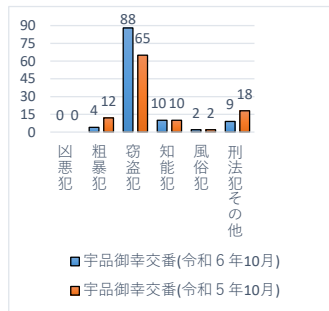

交番別犯罪発生状況（令和6年10月）

凶悪犯：殺人・強盗・放火等
 粗暴犯：暴行・傷害・恐喝等
 窃盗犯：空き巣・自転車盗・万引き等
 知能犯：詐欺・横領等
 風俗犯：不同意わいせつ・性的姿態撮影等処罰法等