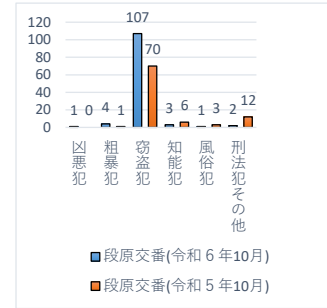

交番別犯罪発生状況（令和6年10月）

凶悪犯：殺人・強盗・放火等
 粗暴犯：暴行・傷害・恐喝等
 窃盗犯：空き巣・自転車盗・万引き等
 知能犯：詐欺・横領等
 風俗犯：不同意わいせつ・性的姿態撮影等処罰法等