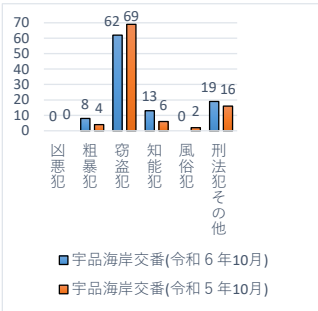

交番別犯罪発生状況（令和6年10月）

凶悪犯：殺人・強盗・放火等
 粗暴犯：暴行・傷害・恐喝等
 窃盗犯：空き巣・自転車盗・万引き等
 知能犯：詐欺・横領等
 風俗犯：不同意わいせつ・性的姿態撮影等処罰法等