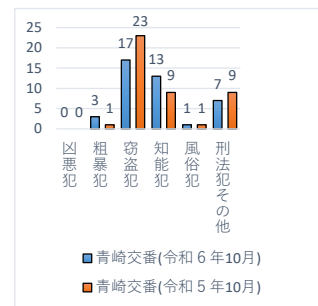

交番別犯罪発生状況（令和6年10月）

凶悪犯：殺人・強盗・放火等
 粗暴犯：暴行・傷害・恐喝等
 窃盗犯：空き巣・自転車盗・万引き等
 知能犯：詐欺・横領等
 風俗犯：不同意わいせつ・性的姿態撮影等処罰法等