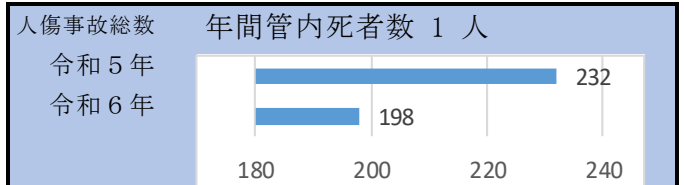

約2.7倍

飲酒なしの場合

安佐北警察署管内 事件・事故発生状況

令和6年10月末現在

広島県内 累計数 12378 件 昨年比 468 件

特殊詐欺等の被害状況(暫定)

| | |
|-------------------|-----------------|
| 特殊詐欺 | SNS型投資名目・ロマンス詐欺 |
| 累計 約2600万円 | 累計 約1億1000万円 |
| 広島県内 累計 約5億5000万円 | 広島県内 累計 約31億円 |