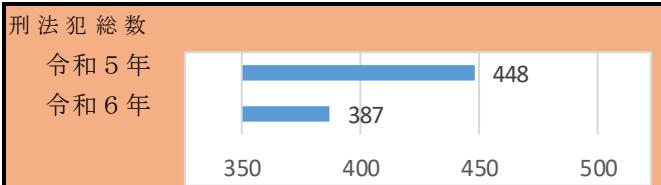

約2.7倍

飲酒なしの場合

安佐北警察署管内 事件・事故発生状況

令和6年10月末現在

広島県内 累計数 12378 件 昨年比 468 件

特殊詐欺等の被害状況(暫定)

| | |
|-------------------|-----------------|
| 特殊詐欺 | SNS型投資名目・ロマンス詐欺 |
| 累計 約2600万円 | 累計 約1億1000万円 |
| 広島県内 累計 約5億5000万円 | 広島県内 累計 約31億円 |