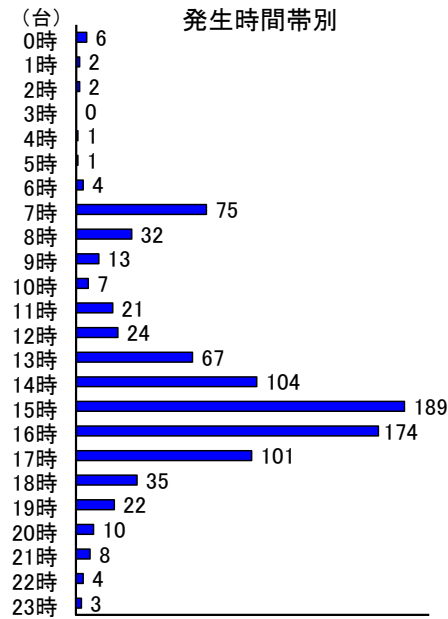

子供対象声掛け事案等把握状況

令和6年11月末

月別把握状況

年	累計	月											
		1	2	3	4	5	6	7	8	9	10	11	12
R6	905	67	73	79	83	90	94	82	39	90	97	111	
R5	995	78	81	86	85	84	123	100	39	106	121	92	
増減	件数	-90	-11	-8	-7	-2	6	-29	-18	0	-16	-24	19
	率(%)	-9.0	-14.1	-9.9	-8.1	-2.4	7.1	-23.6	-18.0	0.0	-15.1	-19.8	20.7

市区町別(令和6年11月末)

市区町名	件数
広島市	460
中区	62
東区	49
西区	92
南区	49
佐伯区	59
安芸区	30
安佐南区	77
安佐北区	42
呉市	52
竹原市	2
三原市	35
尾道市	27
福山市	115
府中市	9
三次市	12
庄原市	11
大竹市	11
東広島市	53
廿日市市	39
江田島市	5
安芸高田市	9
安芸郡	52
府中町	21
海田町	17
熊野町	5
坂町	9
世羅郡	6
山県郡	3
安芸太田町	2
北広島町	1
神石郡	2
豊田郡	2
合計	905

発生時間帯別

学年別・男女別

曜日別

- ～ 特徴 ～
- 把握件数.....前年同期と比較して90件の減少
 - 事案種別.....約4割が声掛け事案
 - 発生場所.....約6割が路上(表通り, 裏通り)
 - 時間帯別.....約6割が14時～17時台

※ 本集計値は、被害申告の有無に関わらず、警ら要望、相談等を含む。

※ 子供とは、中学生以下の男女