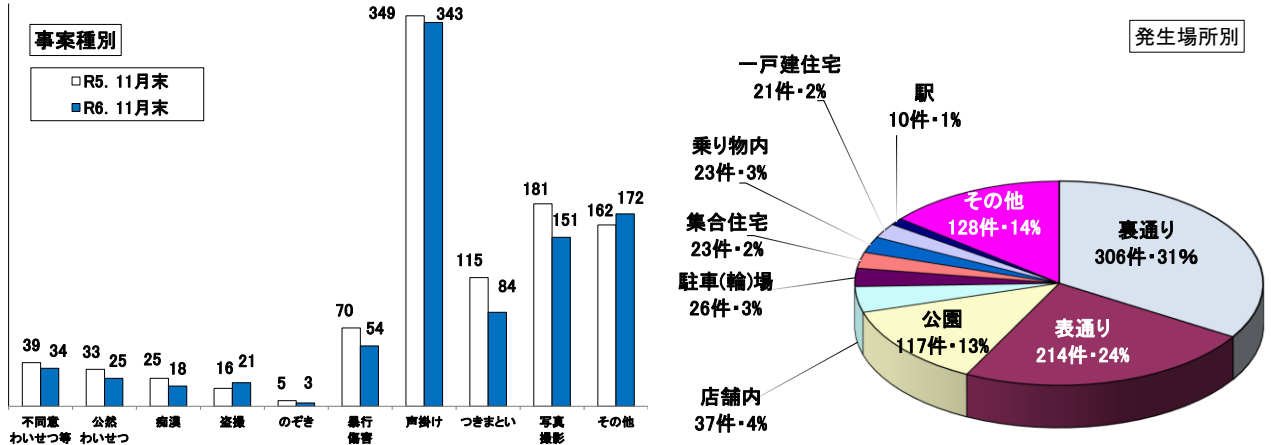

子供対象声掛け事案等把握状況

令和6年11月末

月別把握状況

年	累計	月											
		1	2	3	4	5	6	7	8	9	10	11	12
R6	905	67	73	79	83	90	94	82	39	90	97	111	
R5	995	78	81	86	85	84	123	100	39	106	121	92	
増減	件数	-90	-11	-8	-7	-2	6	-29	-18	0	-16	-24	19
	率(%)	-9.0	-14.1	-9.9	-8.1	-2.4	7.1	-23.6	-18.0	0.0	-15.1	-19.8	20.7

市区町別(令和6年11月末)

市区町名	件数
広島市	460
中区	62
東区	49
西区	92
南区	49
佐伯区	59
安芸区	30
安佐南区	77
安佐北区	42
呉市	52
竹原市	2
三原市	35
尾道市	27
福山市	115
府中市	9
三次市	12
庄原市	11
大竹市	11
東広島市	53
廿日市市	39
江田島市	5
安芸高田市	9
安芸郡	52
府中町	21
海田町	17
熊野町	5
坂町	9
世羅郡	6
山県郡	3
安芸太田町	2
北広島町	1
神石郡	2
豊田郡	2
合計	905

発生時間帯別

学年別・男女別

曜日別

- ～ 特徴 ～
- 把握件数.....前年同期と比較して90件の減少
 - 事案種別.....約4割が声掛け事案
 - 発生場所.....約6割が路上(表通り, 裏通り)
 - 時間帯別.....約6割が14時～17時台

※ 本集計値は、被害申告の有無に関わらず、警ら要望、相談等を含む。

※ 子供とは、中学生以下の男女