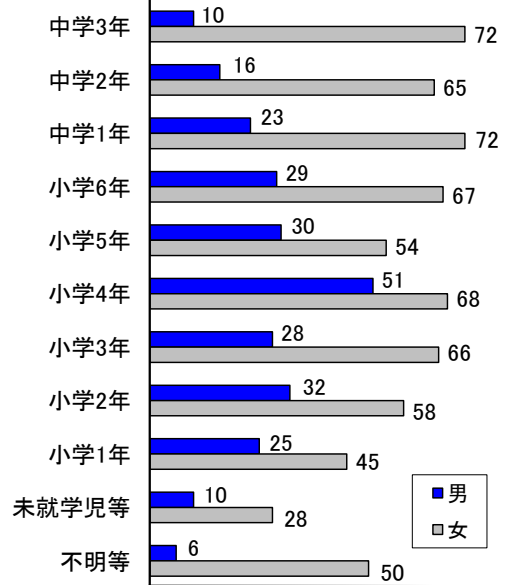

子供対象声掛け事案等把握状況

令和6年11月末

月別把握状況

年	累計	月											
		1	2	3	4	5	6	7	8	9	10	11	12
R6	905	67	73	79	83	90	94	82	39	90	97	111	
R5	995	78	81	86	85	84	123	100	39	106	121	92	
増減	件数	-90	-11	-8	-7	-2	6	-29	-18	0	-16	-24	19
	率(%)	-9.0	-14.1	-9.9	-8.1	-2.4	7.1	-23.6	-18.0	0.0	-15.1	-19.8	20.7

市区町別(令和6年11月末)

市区町名	件数
広島市	460
中区	62
東区	49
西区	92
南区	49
佐伯区	59
安芸区	30
安佐南区	77
安佐北区	42
呉市	52
竹原市	2
三原市	35
尾道市	27
福山市	115
府中市	9
三次市	12
庄原市	11
大竹市	11
東広島市	53
廿日市市	39
江田島市	5
安芸高田市	9
安芸郡	52
府中町	21
海田町	17
熊野町	5
坂町	9
世羅郡	6
山県郡	3
安芸太田町	2
北広島町	1
神石郡	2
豊田郡	2
合計	905

発生時間帯別

学年別・男女別

曜日別

- ～ 特徴 ～
- 把握件数.....前年同期と比較して90件の減少
 - 事案種別.....約4割が声掛け事案
 - 発生場所.....約6割が路上(表通り, 裏通り)
 - 時間帯別.....約6割が14時～17時台

※ 本集計値は、被害申告の有無に関わらず、警ら要望、相談等を含む。

※ 子供とは、中学生以下の男女