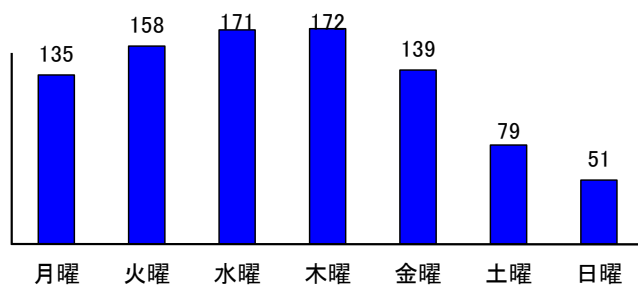

子供対象声掛け事案等把握状況

令和6年11月末

月別把握状況

年	累計	月											
		1	2	3	4	5	6	7	8	9	10	11	12
R6	905	67	73	79	83	90	94	82	39	90	97	111	
R5	995	78	81	86	85	84	123	100	39	106	121	92	
増減	件数	-90	-11	-8	-7	-2	6	-29	-18	0	-16	-24	19
	率(%)	-9.0	-14.1	-9.9	-8.1	-2.4	7.1	-23.6	-18.0	0.0	-15.1	-19.8	20.7

市区町別(令和6年11月末)

市区町名	件数
広島市	460
中区	62
東区	49
西区	92
南区	49
佐伯区	59
安芸区	30
安佐南区	77
安佐北区	42
呉市	52
竹原市	2
三原市	35
尾道市	27
福山市	115
府中市	9
三次市	12
庄原市	11
大竹市	11
東広島市	53
廿日市市	39
江田島市	5
安芸高田市	9
安芸郡	52
府中町	21
海田町	17
熊野町	5
坂町	9
世羅郡	6
山県郡	3
安芸太田町	2
北広島町	1
神石郡	2
豊田郡	2
合計	905

発生時間帯別

学年別・男女別

曜日別

- ～ 特徴 ～
- 把握件数.....前年同期と比較して90件の減少
 - 事案種別.....約4割が声掛け事案
 - 発生場所.....約6割が路上(表通り, 裏通り)
 - 時間帯別.....約6割が14時～17時台

※ 本集計値は、被害申告の有無に関わらず、警ら要望、相談等を含む。

※ 子供とは、中学生以下の男女