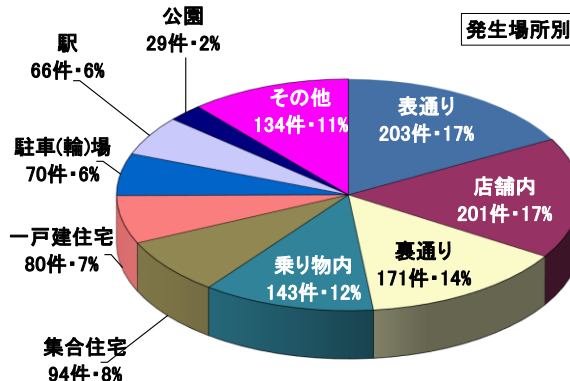

# 女性対象性犯罪・声掛け事案等把握状況

令和6年11月末

## 月別把握状況

年	累計	月											
		1	2	3	4	5	6	7	8	9	10	11	12
R6	1,191	66	86	82	114	126	127	127	95	123	145	100	
R5	1,249	74	92	86	129	119	143	113	100	153	139	101	
増減	件数	-58	-8	-6	-4	-15	7	-16	14	-5	-30	6	-1
	率(%)	-4.6	-10.8	-6.5	-4.7	-11.6	5.9	-11.2	12.4	-5.0	-19.6	4.3	-1.0

### 市区町別(令和6年11月末)

市区町名	件数
広島市	651
中区	191
東区	48
西区	82
南区	89
佐伯区	51
安芸区	27
安佐南区	129
安佐北区	34
呉市	82
竹原市	5
三原市	31
尾道市	25
福山市	216
府中市	9
三次市	12
庄原市	5
大竹市	5
東広島市	55
廿日市市	40
江田島市	6
安芸高田市	3
安芸郡	43
府中町	18
海田町	17
熊野町	5
坂町	3
世羅郡	2
山県郡	0
安芸太田町	0
北広島町	0
神石郡	1
豊田郡	0
合計	1,191

### 曜日別

～ 特徴 ～

- 把握件数……前年同期と比較して58件減少
- 事案種別……盗撮が最多(169件)、次いで声掛け(156件)
- 発生場所……約2割が店舗内
- 被害者別……約4割が15～22歳

※ 本集計値は、被害申告の有無に関わらず、警ら要望、相談等を含む。

※ 女性とは、高校生相当以上の女性