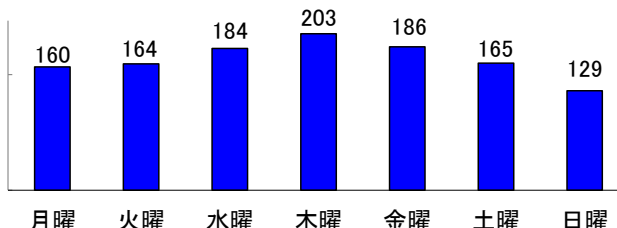

## 月別把握状況

年	累計	月											
		1	2	3	4	5	6	7	8	9	10	11	12
R6	1,191	66	86	82	114	126	127	127	95	123	145	100	
R5	1,249	74	92	86	129	119	143	113	100	153	139	101	
増減	件数	-58	-8	-6	-4	-15	7	-16	14	-5	-30	6	-1
	率(%)	-4.6	-10.8	-6.5	-4.7	-11.6	5.9	-11.2	12.4	-5.0	-19.6	4.3	-1.0

### 市区町別(令和6年11月末)

市区町名	件数
広島市	651
中区	191
東区	48
西区	82
南区	89
佐伯区	51
安芸区	27
安佐南区	129
安佐北区	34
呉市	82
竹原市	5
三原市	31
尾道市	25
福山市	216
府中市	9
三次市	12
庄原市	5
大竹市	5
東広島市	55
廿日市市	40
江田島市	6
安芸高田市	3
安芸郡	43
府中町	18
海田町	17
熊野町	5
坂町	3
世羅郡	2
山県郡	0
安芸太田町	0
北広島町	0
神石郡	1
豊田郡	0
合計	1,191

### 発生時間帯別

### 曜日別

～ 特徴 ～

- 把握件数……前年同期と比較して58件減少
- 事案種別……盗撮が最多(169件)、次いで声掛け(156件)
- 発生場所……約2割が店舗内
- 被害者別……約4割が15～22歳

※ 本集計値は、被害申告の有無に関わらず、警ら要望、相談等を含む。

※ 女性とは、高校生相当以上の女性