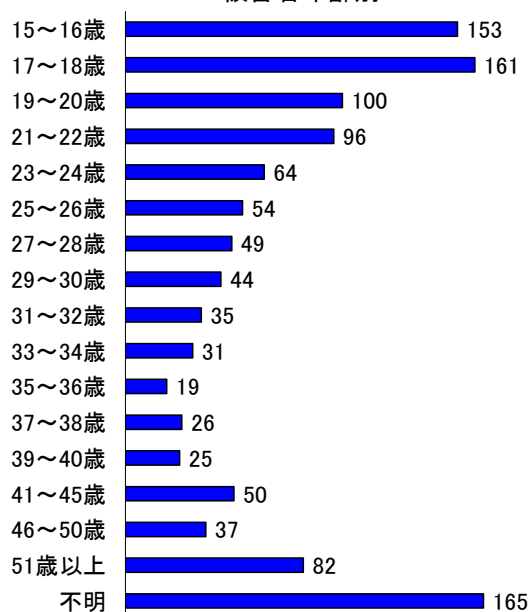

# 女性対象性犯罪・声掛け事案等把握状況

令和6年11月末

## 月別把握状況

年	累計	月											
		1	2	3	4	5	6	7	8	9	10	11	12
R6	1,191	66	86	82	114	126	127	127	95	123	145	100	
R5	1,249	74	92	86	129	119	143	113	100	153	139	101	
増減	件数	-58	-8	-6	-4	-15	7	-16	14	-5	-30	6	-1
	率(%)	-4.6	-10.8	-6.5	-4.7	-11.6	5.9	-11.2	12.4	-5.0	-19.6	4.3	-1.0

### 市区町別(令和6年11月末)

市区町名	件数
広島市	651
中区	191
東区	48
西区	82
南区	89
佐伯区	51
安芸区	27
安佐南区	129
安佐北区	34
呉市	82
竹原市	5
三原市	31
尾道市	25
福山市	216
府中市	9
三次市	12
庄原市	5
大竹市	5
東広島市	55
廿日市市	40
江田島市	6
安芸高田市	3
安芸郡	43
府中町	18
海田町	17
熊野町	5
坂町	3
世羅郡	2
山県郡	0
安芸太田町	0
北広島町	0
神石郡	1
豊田郡	0
合計	1,191

### 曜日別

～ 特徴 ～

- 把握件数……前年同期と比較して58件減少
- 事案種別……盗撮が最多(169件)、次いで声掛け(156件)
- 発生場所……約2割が店舗内
- 被害者別……約4割が15～22歳

※ 本集計値は、被害申告の有無に関わらず、警ら要望、相談等を含む。

※ 女性とは、高校生相当以上の女性