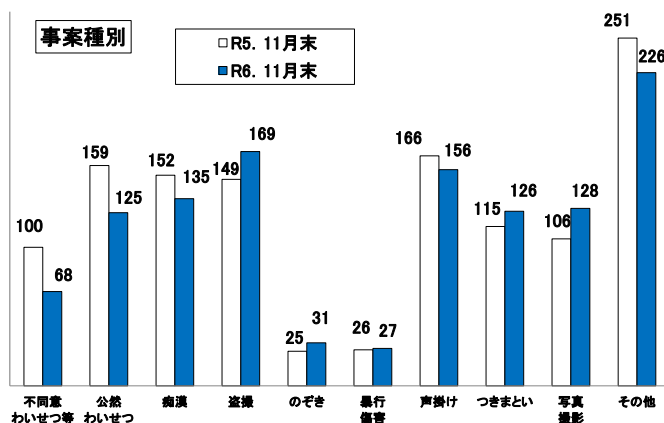

# 女性対象性犯罪・声掛け事案等把握状況

令和6年11月末

## 月別把握状況

年	累計	月											
		1	2	3	4	5	6	7	8	9	10	11	12
R6	1,191	66	86	82	114	126	127	127	95	123	145	100	
R5	1,249	74	92	86	129	119	143	113	100	153	139	101	
増減	件数	-58	-8	-6	-4	-15	7	-16	14	-5	-30	6	-1
	率(%)	-4.6	-10.8	-6.5	-4.7	-11.6	5.9	-11.2	12.4	-5.0	-19.6	4.3	-1.0

### 曜日別

～ 特徴 ～

- 把握件数……前年同期と比較して58件減少
- 事案種別……盗撮が最多(169件)、次いで声掛け(156件)
- 発生場所……約2割が店舗内
- 被害者別……約4割が15～22歳

※ 本集計値は、被害申告の有無に関わらず、警ら要望、相談等を含む。

※ 女性とは、高校生相当以上の女性