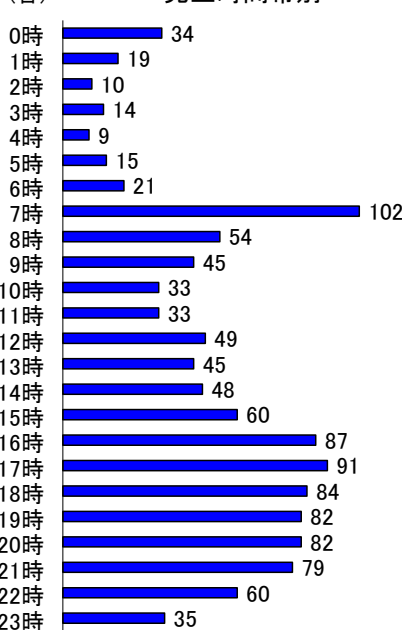

## 月別把握状況

年	累計	月											
		1	2	3	4	5	6	7	8	9	10	11	12
R6	1,191	66	86	82	114	126	127	127	95	123	145	100	
R5	1,249	74	92	86	129	119	143	113	100	153	139	101	
増減	件数	-58	-8	-6	-4	-15	7	-16	14	-5	-30	6	-1
	率(%)	-4.6	-10.8	-6.5	-4.7	-11.6	5.9	-11.2	12.4	-5.0	-19.6	4.3	-1.0

### 市区町別(令和6年11月末)

市区町名	件数
広島市	651
中区	191
東区	48
西区	82
南区	89
佐伯区	51
安芸区	27
安佐南区	129
安佐北区	34
呉市	82
竹原市	5
三原市	31
尾道市	25
福山市	216
府中市	9
三次市	12
庄原市	5
大竹市	5
東広島市	55
廿日市市	40
江田島市	6
安芸高田市	3
安芸郡	43
府中町	18
海田町	17
熊野町	5
坂町	3
世羅郡	2
山県郡	0
安芸太田町	0
北広島町	0
神石郡	1
豊田郡	0
合計	1,191

### 被害者年齢別

### 曜日別

～ 特徴 ～

- 把握件数……前年同期と比較して58件減少
- 事案種別……盗撮が最多(169件)、次いで声掛け(156件)
- 発生場所……約2割が店舗内
- 被害者別……約4割が15～22歳

※ 本集計値は、被害申告の有無に関わらず、警ら要望、相談等を含む。

※ 女性とは、高校生相当以上の女性