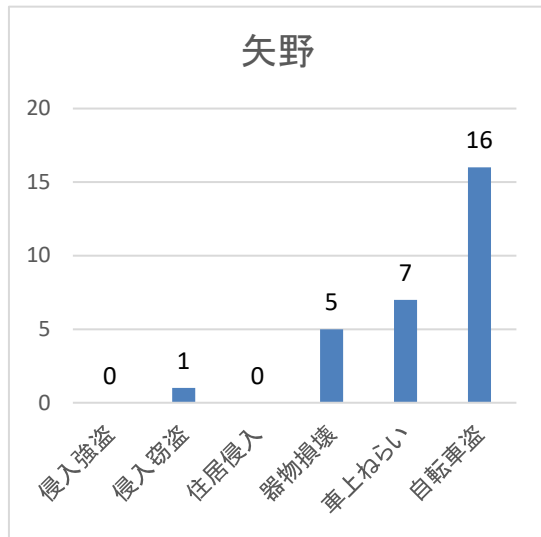

めざせ日本一安全安心な
安芸地区の実現！！