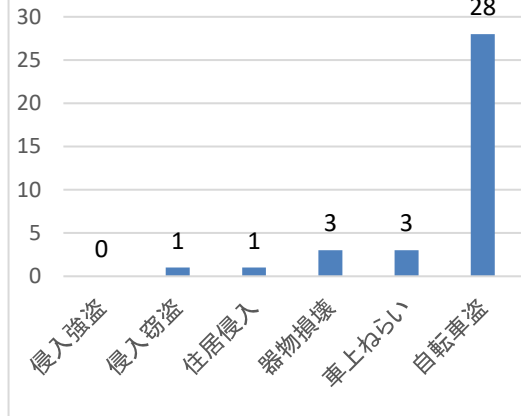

交番別 不安を感じる犯罪(性犯罪を除く)認知件数

中野