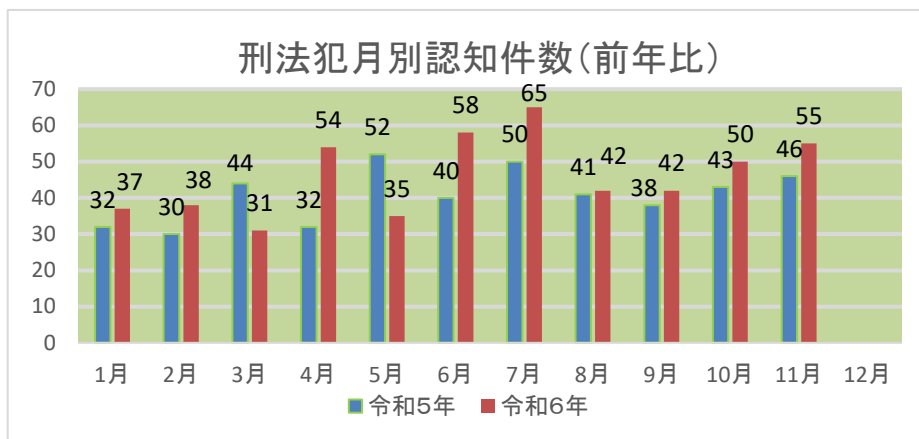

刑法犯認知件数（海田警察署管内）

	1月	2月	3月	4月	5月	6月	7月	8月	9月	10月	11月	12月	合計
令和5年	32	30	44	32	52	40	50	41	38	43	46		448
令和6年	37	38	31	54	35	58	65	42	42	50	55		507

不安に感じる犯罪(性犯罪を除く)

	侵入強盗	侵入窃盗	住居侵入	器物損壊	車上ねらい	自転車盗	合計
令和5年	0	32	10	57	13	97	209
令和6年	0	12	11	39	20	143	225