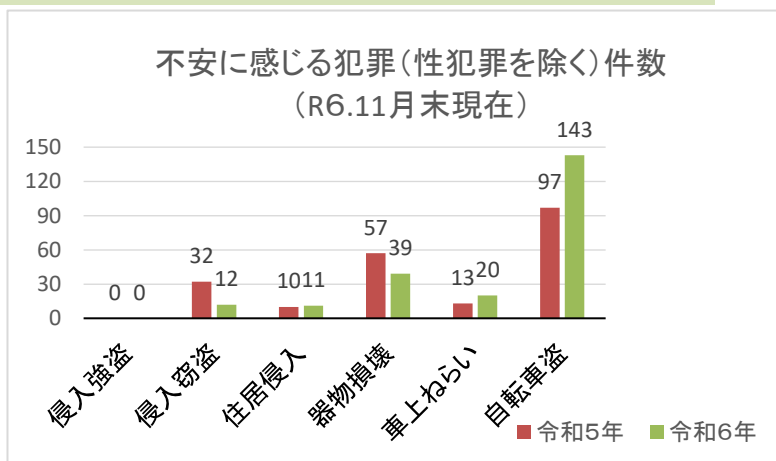

刑法犯認知件数（海田警察署管内）

	1月	2月	3月	4月	5月	6月	7月	8月	9月	10月	11月	12月	合計
令和5年	32	30	44	32	52	40	50	41	38	43	46		448
令和6年	37	38	31	54	35	58	65	42	42	50	55		507

不安に感じる犯罪(性犯罪を除く)

	侵入強盗	侵入窃盗	住居侵入	器物損壊	車上ねらい	自転車盗	合計
令和5年	0	32	10	57	13	97	209
令和6年	0	12	11	39	20	143	225