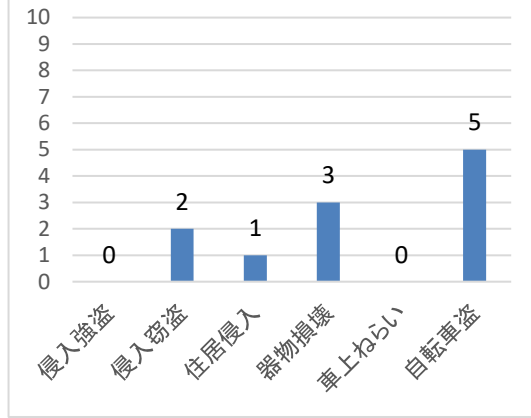

交番別 不安を感じる犯罪(性犯罪を除く)認知件数

船越