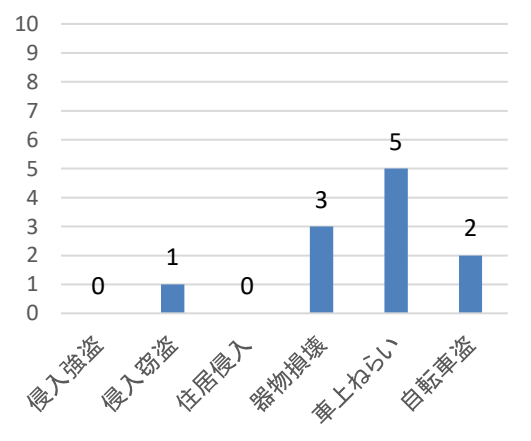

交番別 不安を感じる犯罪(性犯罪を除く)認知件数

中野東