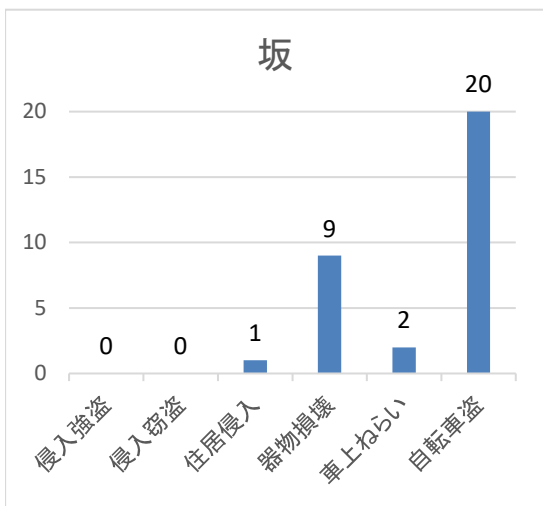

めざせ日本一安全安心な
安芸地区の実現！！