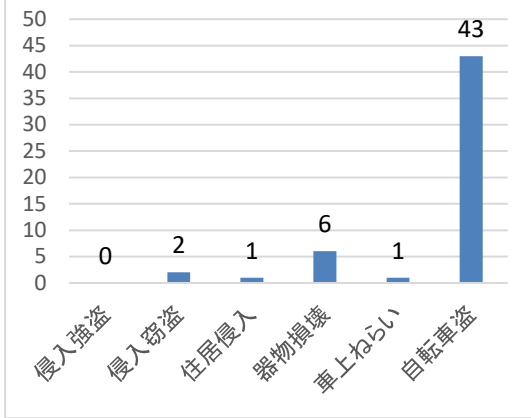

刑法犯認知件数（海田警察署管内）

	1月	2月	3月	4月	5月	6月	7月	8月	9月	10月	11月	12月	合計
令和5年	32	30	44	32	52	40	50	41	38	43	46		448
令和6年	37	38	31	54	35	58	65	42	42	50	55		507

不安に感じる犯罪(性犯罪を除く)

	侵入強盗	侵入窃盗	住居侵入	器物損壊	車上ねらい	自転車盗	合計
令和5年	0	32	10	57	13	97	209
令和6年	0	12	11	39	20	143	225

～ 自転車盗 ～ カギの掛け忘れで盗まれるケースが約80パーセントです。

対策のポイント！

- 自宅でも、わずかな時間でも、必ずカギをかけましょう。

～ 車上ねらい ～ 車内に荷物を置いたままにしてませんか？

対策のポイント！

- 車内に 財布やカバンなどの貴重品を置かないようにしましょう。
- ドライブレコーダーの設置を検討しましょう。

交番別 不安を感じる犯罪(性犯罪を除く)認知件数

海田市駅前