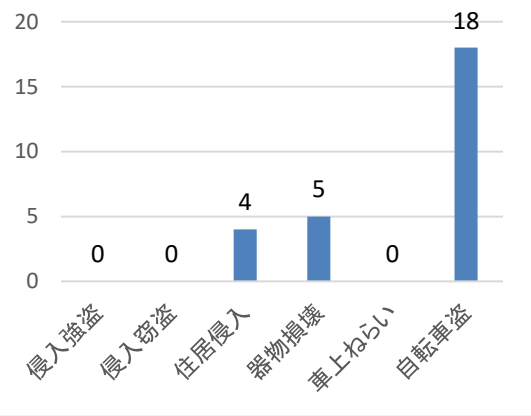

交番別 不安を感じる犯罪(性犯罪を除く)認知件数

寺迫