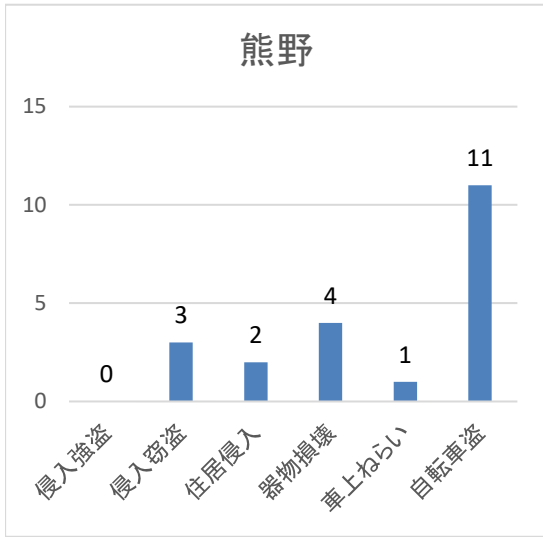

めざせ日本一安全安心な
安芸地区の実現！！