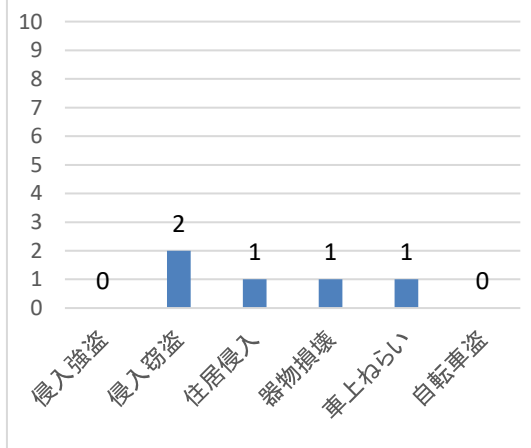

交番別 不安を感じる犯罪(性犯罪を除く)認知件数

瀬野