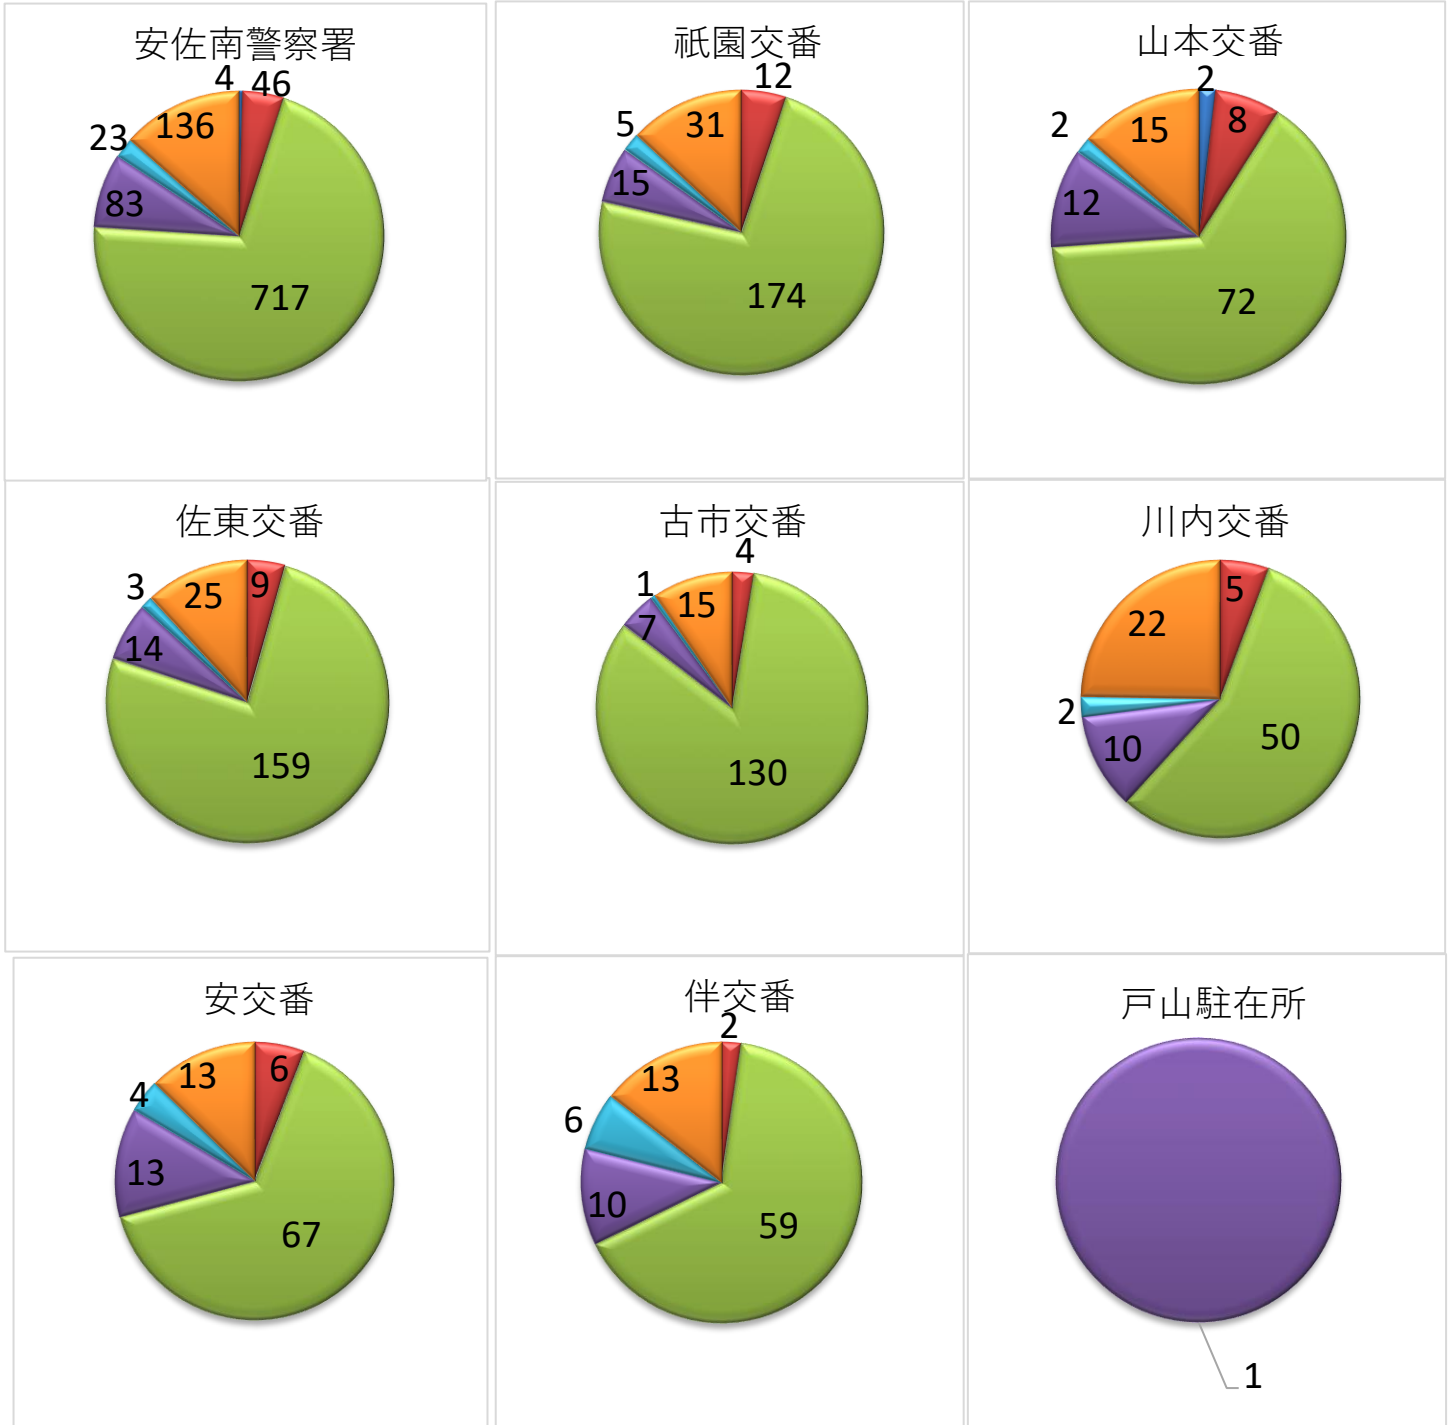

令和6年11月末交番発生状況

凶悪犯	殺人, 強盗, 放火, 強制性交等の犯罪
粗暴犯	暴行, 傷害, 脅迫, 恐喝等の犯罪
窃盗犯	侵入窃盗, 乗り物盗, 非侵入窃盗等の犯罪
知能犯	詐欺, 偽造, 横領, 汚職, 背任等の犯罪
風俗犯	賭博, 強制わいせつ, 公然わいせつ等の犯罪
刑法犯その他	占有離脱物横領, 公務執行妨害, 住居侵入, 器物損壊等の犯罪