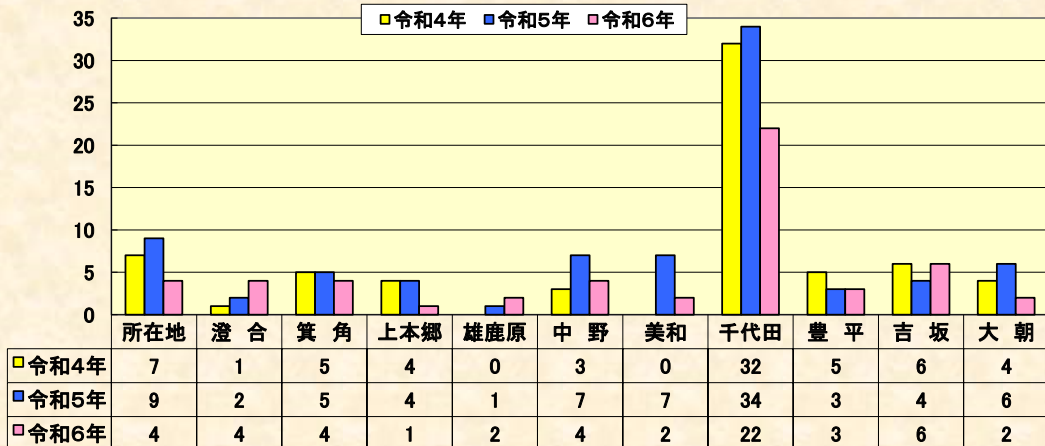

山県警察署管内「減らそう犯罪」推進状況※管轄外の認知を除く

平成26年以降の刑法犯認知状況の推移

区分	所在地	澄合	箕角	上本郷	雄鹿原	中野	美和	千代田	豊平	吉坂	大朝	合計
平成26年	5	2	3	5	2	7	1	58	3	5	11	102
平成27年	2	2	8	3	5	4	0	42	3	5	7	81
平成28年	7	0	5	3	2	1	3	44	2	1	8	76
平成29年	0	0	3	4	3	3	1	30	6	4	2	56
平成30年	4	1	6	2	3	6	1	29	2	4	10	68
令和元年	3	1	1	2	1	3	0	36	1	3	3	54
令和2年	5	1	7	1	2	3	0	26	2	4	3	54
令和3年	12	2	5	0	3	2	3	35	9	1	12	84
令和4年	7	1	5	4	0	3	0	32	5	6	4	67
令和5年	9	2	5	4	1	7	7	34	3	4	6	82
令和6年	4	4	4	1	2	4	2	22	3	6	2	54

月別刑法犯認知状況

区分	1月	2月	3月	4月	5月	6月	7月	8月	9月	10月	11月	12月	合計
令和4年	0	4	3	5	7	8	3	8	6	12	5	6	67
令和5年	3	1	6	5	6	5	4	5	7	6	23	11	82
令和6年	5	4	4	2	8	4	3	6	3	10	5		54

所管区別刑法犯認知状況

区分	所在地	澄合	箕角	上本郷	雄鹿原	中野	美和	千代田	豊平	吉坂	大朝	合計
令和4年	7	1	5	4	0	3	0	32	5	6	4	67
令和5年	9	2	5	4	1	7	7	34	3	4	6	82
令和6年	4	4	4	1	2	4	2	22	3	6	2	54