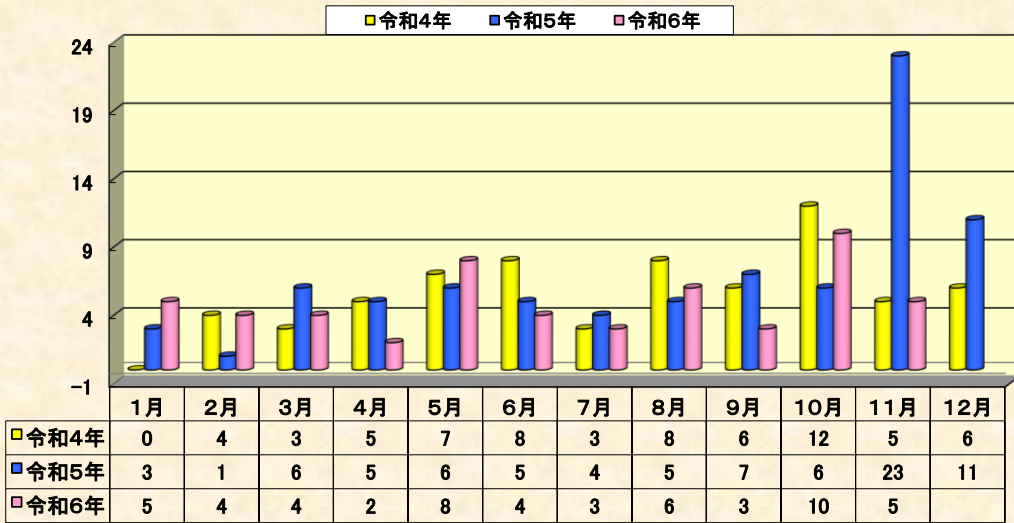

山県警察署管内「減らそう犯罪」推進状況※管轄外の認知を除く

平成26年以降の刑法犯認知状況の推移

区分	所在地	澄合	箕角	上本郷	雄鹿原	中野	美和	千代田	豊平	吉坂	大朝	合計
平成26年	5	2	3	5	2	7	1	58	3	5	11	102
平成27年	2	2	8	3	5	4	0	42	3	5	7	81
平成28年	7	0	5	3	2	1	3	44	2	1	8	76
平成29年	0	0	3	4	3	3	1	30	6	4	2	56
平成30年	4	1	6	2	3	6	1	29	2	4	10	68
令和元年	3	1	1	2	1	3	0	36	1	3	3	54
令和2年	5	1	7	1	2	3	0	26	2	4	3	54
令和3年	12	2	5	0	3	2	3	35	9	1	12	84
令和4年	7	1	5	4	0	3	0	32	5	6	4	67
令和5年	9	2	5	4	1	7	7	34	3	4	6	82
令和6年	4	4	4	1	2	4	2	22	3	6	2	54

月別刑法犯認知状況

区分	1月	2月	3月	4月	5月	6月	7月	8月	9月	10月	11月	12月	合計
令和4年	0	4	3	5	7	8	3	8	6	12	5	6	67
令和5年	3	1	6	5	6	5	4	5	7	6	23	11	82
令和6年	5	4	4	2	8	4	3	6	3	10	5		54

所管区別刑法犯認知状況

区分	所在地	澄合	箕角	上本郷	雄鹿原	中野	美和	千代田	豊平	吉坂	大朝	合計
令和4年	7	1	5	4	0	3	0	32	5	6	4	67
令和5年	9	2	5	4	1	7	7	34	3	4	6	82
令和6年	4	4	4	1	2	4	2	22	3	6	2	54