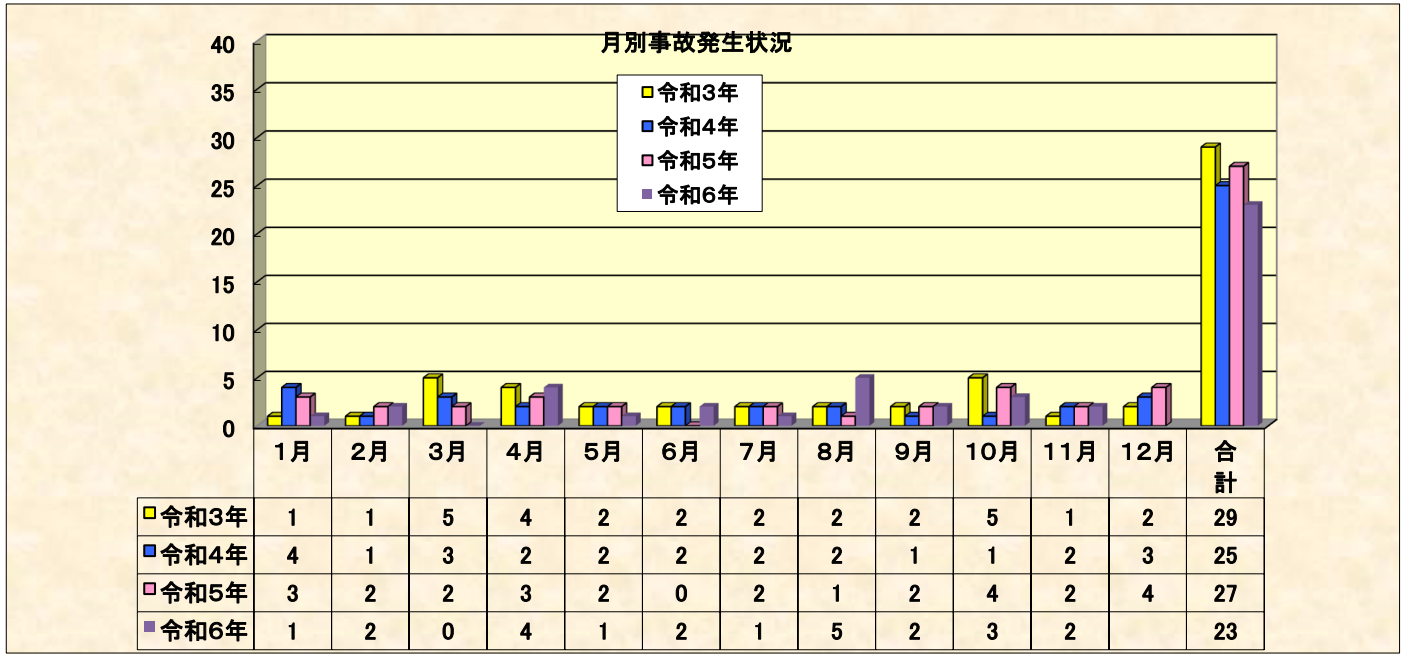

山県警察署管内交通事故発生状況

令和3年以降の交通事故発生状況 令和6年11月末現在

区分	人傷事故	死者数	負傷者数	物損事故
令和3年	29	1	37	651
令和4年	25	2	32	635
令和5年	27	2	36	672
令和6年	23	3	27	594

区分	1月	2月	3月	4月	5月	6月	7月	8月	9月	10月	11月	12月	合計
令和3年	1	1	5	4	2	2	2	2	2	5	1	2	29
令和4年	4	1	3	2	2	2	2	2	1	1	2	3	25
令和5年	3	2	2	3	2	0	2	1	2	4	2	4	27
令和6年	1	2	0	4	1	2	1	5	2	3	2		23

注: 物損事故を除く

区分	所在地	澄合	箕角	上本郷	美和	中野	雄鹿原	千代田	豊平	吉坂	大朝	合計
令和3年	3	1	2	3	0	0	0	17	1	2	0	29
令和4年	3	1	0	5	0	3	0	10	0	1	2	25
令和5年	1	0	1	1	0	1	1	19	1	2	0	27
令和6年	3	0	1	1	0	0	1	14	2	0	1	23

注: 物損事故を除く