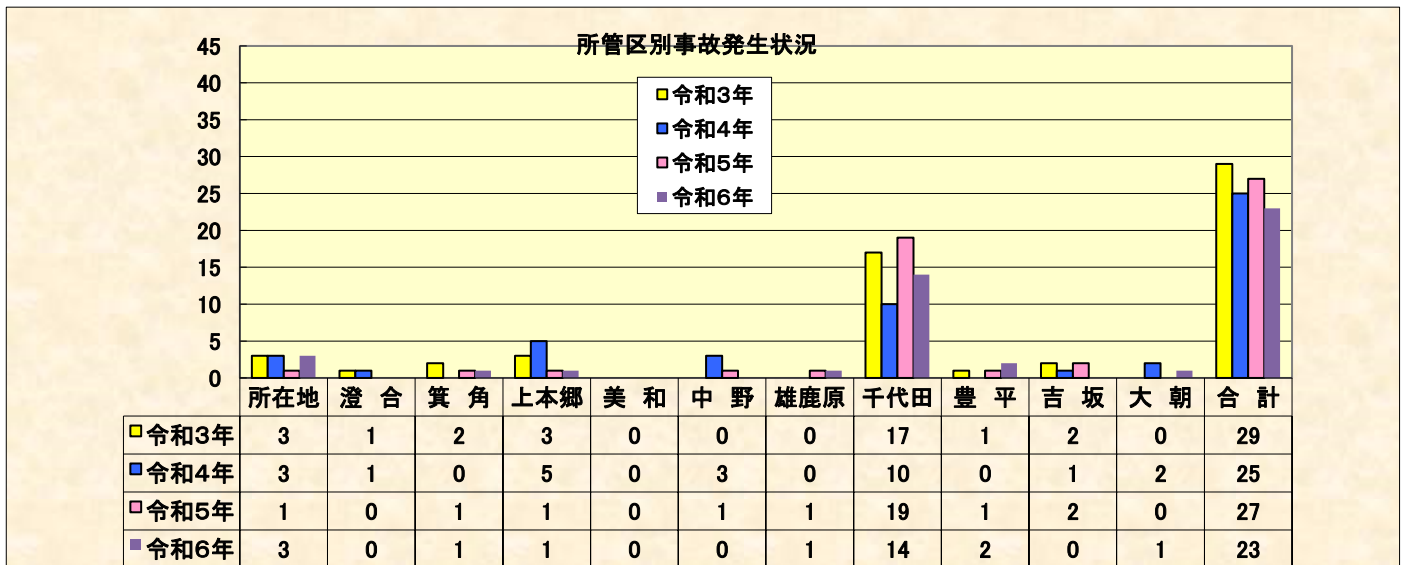

山県警察署管内交通事故発生状況

令和3年以降の交通事故発生状況 令和6年11月末現在

区分	人傷事故	死者数	負傷者数	物損事故
令和3年	29	1	37	651
令和4年	25	2	32	635
令和5年	27	2	36	672
令和6年	23	3	27	594

区分	1月	2月	3月	4月	5月	6月	7月	8月	9月	10月	11月	12月	合計
令和3年	1	1	5	4	2	2	2	2	2	5	1	2	29
令和4年	4	1	3	2	2	2	2	2	1	1	2	3	25
令和5年	3	2	2	3	2	0	2	1	2	4	2	4	27
令和6年	1	2	0	4	1	2	1	5	2	3	2		23

注: 物損事故を除く

区分	所在地	澄合	箕角	上本郷	美和	中野	雄鹿原	千代田	豊平	吉坂	大朝	合計
令和3年	3	1	2	3	0	0	0	17	1	2	0	29
令和4年	3	1	0	5	0	3	0	10	0	1	2	25
令和5年	1	0	1	1	0	1	1	19	1	2	0	27
令和6年	3	0	1	1	0	0	1	14	2	0	1	23

注: 物損事故を除く