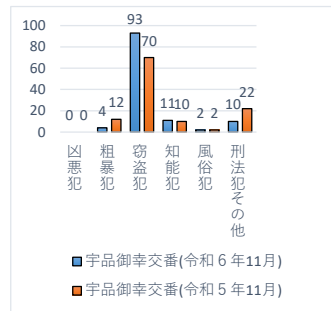

交番別犯罪発生状況（令和6年11月）

凶悪犯：殺人・強盗・放火等
 粗暴犯：暴行・傷害・恐喝等
 窃盗犯：空き巣・自転車盗・万引き等
 知能犯：詐欺・横領等
 風俗犯：不同意わいせつ・性的姿態撮影等処罰法等