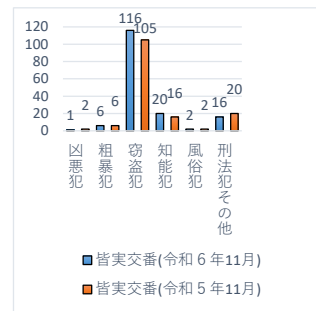

交番別犯罪発生状況（令和6年11月）

凶悪犯：殺人・強盗・放火等
 粗暴犯：暴行・傷害・恐喝等
 窃盗犯：空き巣・自転車盗・万引き等
 知能犯：詐欺・横領等
 風俗犯：不同意わいせつ・性的姿態撮影等処罰法等