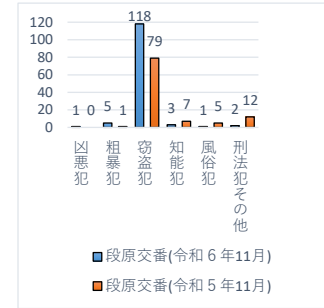

交番別犯罪発生状況（令和6年11月）

凶悪犯：殺人・強盗・放火等
 粗暴犯：暴行・傷害・恐喝等
 窃盗犯：空き巣・自転車盗・万引き等
 知能犯：詐欺・横領等
 風俗犯：不同意わいせつ・性的姿態撮影等処罰法等