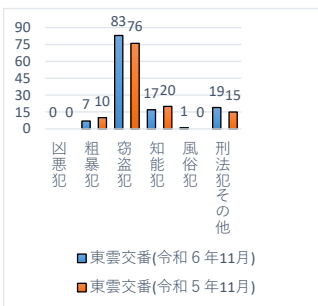

交番別犯罪発生状況（令和6年11月）

凶悪犯：殺人・強盗・放火等
 粗暴犯：暴行・傷害・恐喝等
 窃盗犯：空き巣・自転車盗・万引き等
 知能犯：詐欺・横領等
 風俗犯：不同意わいせつ・性的姿態撮影等処罰法等