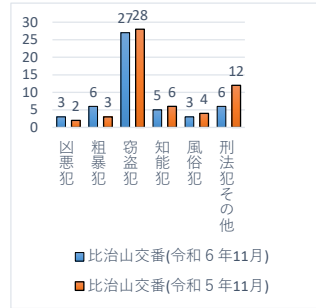

交番別犯罪発生状況（令和6年11月）

凶悪犯：殺人・強盗・放火等
 粗暴犯：暴行・傷害・恐喝等
 窃盗犯：空き巣・自転車盗・万引き等
 知能犯：詐欺・横領等
 風俗犯：不同意わいせつ・性的姿態撮影等処罰法等