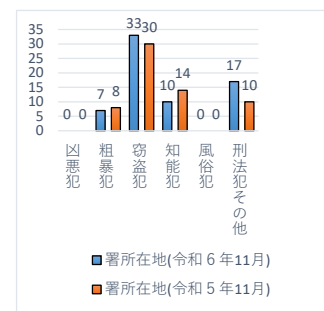

交番別犯罪発生状況（令和6年11月）

凶悪犯：殺人・強盗・放火等
 粗暴犯：暴行・傷害・恐喝等
 窃盗犯：空き巣・自転車盗・万引き等
 知能犯：詐欺・横領等
 風俗犯：不同意わいせつ・性的姿態撮影等処罰法等