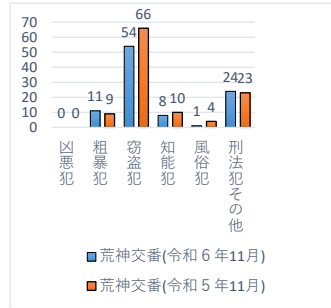

交番別犯罪発生状況（令和6年11月）

凶悪犯：殺人・強盗・放火等
 粗暴犯：暴行・傷害・恐喝等
 窃盗犯：空き巣・自転車盗・万引き等
 知能犯：詐欺・横領等
 風俗犯：不同意わいせつ・性的姿態撮影等処罰法等