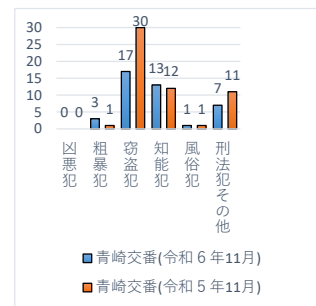

交番別犯罪発生状況（令和6年11月）

凶悪犯：殺人・強盗・放火等
 粗暴犯：暴行・傷害・恐喝等
 窃盗犯：空き巣・自転車盗・万引き等
 知能犯：詐欺・横領等
 風俗犯：不同意わいせつ・性的姿態撮影等処罰法等