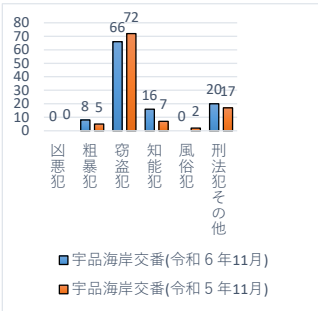

交番別犯罪発生状況（令和6年11月）

凶悪犯：殺人・強盗・放火等
 粗暴犯：暴行・傷害・恐喝等
 窃盗犯：空き巣・自転車盗・万引き等
 知能犯：詐欺・横領等
 風俗犯：不同意わいせつ・性的姿態撮影等処罰法等