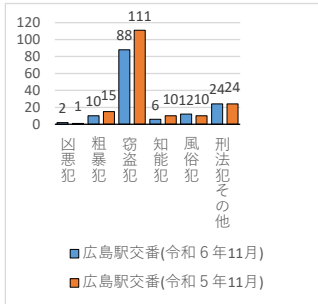

交番別犯罪発生状況（令和6年11月）

凶悪犯：殺人・強盗・放火等
 粗暴犯：暴行・傷害・恐喝等
 窃盗犯：空き巣・自転車盗・万引き等
 知能犯：詐欺・横領等
 風俗犯：不同意わいせつ・性的姿態撮影等処罰法等