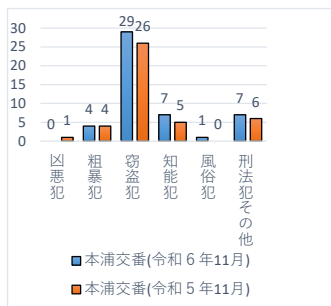

交番別犯罪発生状況（令和6年11月）

凶悪犯：殺人・強盗・放火等
 粗暴犯：暴行・傷害・恐喝等
 窃盗犯：空き巣・自転車盗・万引き等
 知能犯：詐欺・横領等
 風俗犯：不同意わいせつ・性的姿態撮影等処罰法等