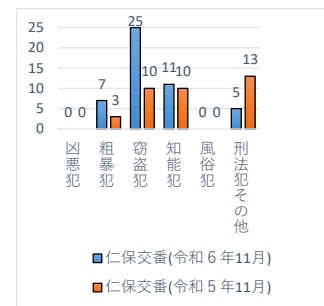

交番別犯罪発生状況（令和6年11月）

凶悪犯：殺人・強盗・放火等
 粗暴犯：暴行・傷害・恐喝等
 窃盗犯：空き巣・自転車盗・万引き等
 知能犯：詐欺・横領等
 風俗犯：不同意わいせつ・性的姿態撮影等処罰法等