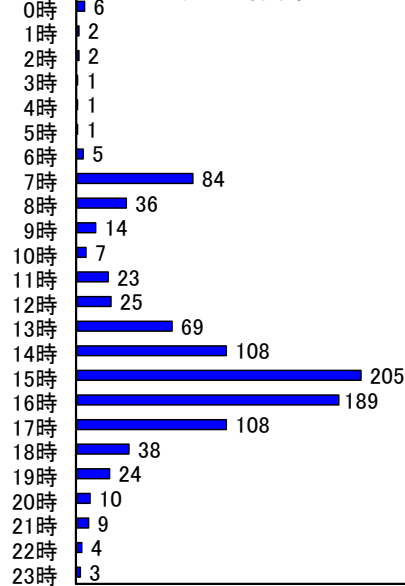

子供対象声掛け事案等把握状況

令和6年中

月別把握状況

年	累計	月												
		1	2	3	4	5	6	7	8	9	10	11	12	
R6	974	67	73	79	83	90	94	82	39	90	97	111	69	
R5	1,072	78	81	86	85	84	123	100	39	106	121	92	77	
増減	件数	-98	-11	-8	-7	-2	6	-29	-18	0	-16	-24	19	-8
	率(%)	-9.1	-14.1	-9.9	-8.1	-2.4	7.1	-23.6	-18.0	0.0	-15.1	-19.8	20.7	-10.4

市区町別(令和6年中)

市区町名	件数
広島市	501
中区	64
東区	55
西区	103
南区	53
佐伯区	65
安芸区	32
安佐南区	81
安佐北区	48
呉市	54
竹原市	2
三原市	35
尾道市	32
福山市	123
府中市	10
三次市	12
庄原市	11
大竹市	11
東広島市	57
廿日市市	43
江田島市	5
安芸高田市	9
安芸郡	54
府中町	22
海田町	18
熊野町	5
坂町	9
世羅郡	6
山県郡	5
安芸太田町	4
北広島町	1
神石郡	2
豊田郡	2
合計	974

発生時間帯別

学年別・男女別

曜日別

1. ～ 特徴 ～
2. 把握件数……前年と比較して98件の減少
   - 事案種別……約4割が声掛け事案
   - 発生場所……約7割が路上(表通り, 裏通り)
   - 時間帯別……約6割が14時～17時台

※ 本集計値は、被害申告の有無に関わらず、警ら要望、相談等を含む。

※ 子供とは、中学生以下の男女