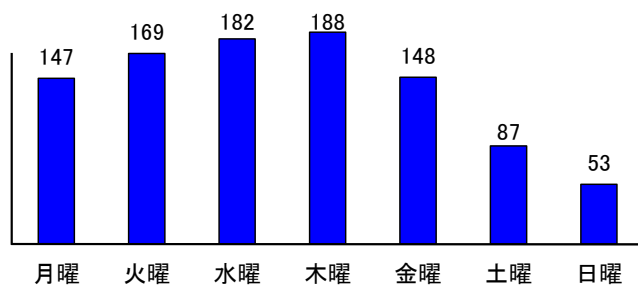

曜日別

1. ～ 特徴 ～
2. 把握件数……前年と比較して98件の減少
   - 事案種別……約4割が声掛け事案
   - 発生場所……約7割が路上(表通り, 裏通り)
   - 時間帯別……約6割が14時～17時台

※ 本集計値は、被害申告の有無に関わらず、警ら要望、相談等を含む。

※ 子供とは、中学生以下の男女