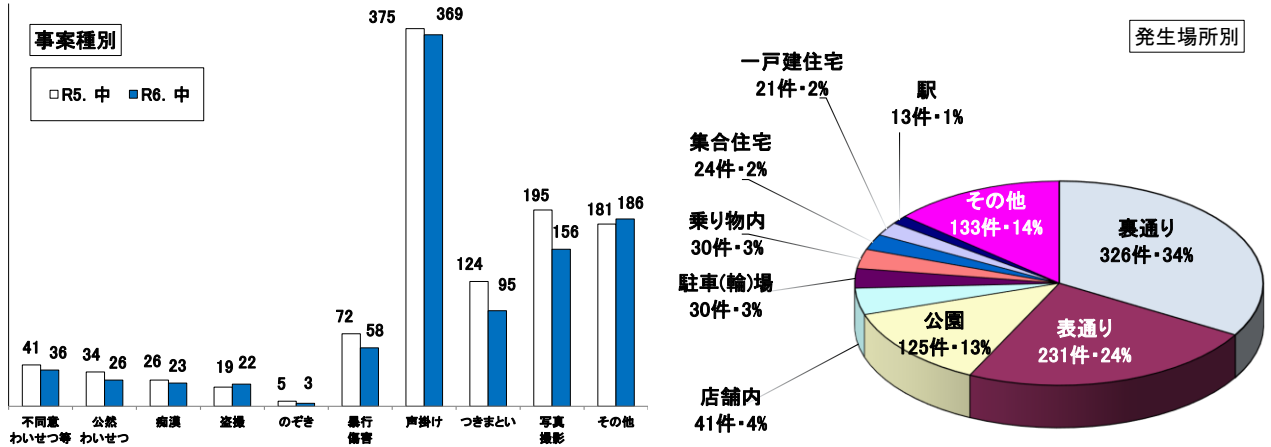

# 子供対象声掛け事案等把握状況

令和6年中

## 月別把握状況

年	累計	月												
		1	2	3	4	5	6	7	8	9	10	11	12	
R6	974	67	73	79	83	90	94	82	39	90	97	111	69	
R5	1,072	78	81	86	85	84	123	100	39	106	121	92	77	
増減	件数	-98	-11	-8	-7	-2	6	-29	-18	0	-16	-24	19	-8
	率(%)	-9.1	-14.1	-9.9	-8.1	-2.4	7.1	-23.6	-18.0	0.0	-15.1	-19.8	20.7	-10.4

### 市区町別(令和6年中)

市区町名	件数
広島市	501
中区	64
東区	55
西区	103
南区	53
佐伯区	65
安芸区	32
安佐南区	81
安佐北区	48
呉市	54
竹原市	2
三原市	35
尾道市	32
福山市	123
府中市	10
三次市	12
庄原市	11
大竹市	11
東広島市	57
廿日市市	43
江田島市	5
安芸高田市	9
安芸郡	54
府中町	22
海田町	18
熊野町	5
坂町	9
世羅郡	6
山県郡	5
安芸太田町	4
北広島町	1
神石郡	2
豊田郡	2
合計	974