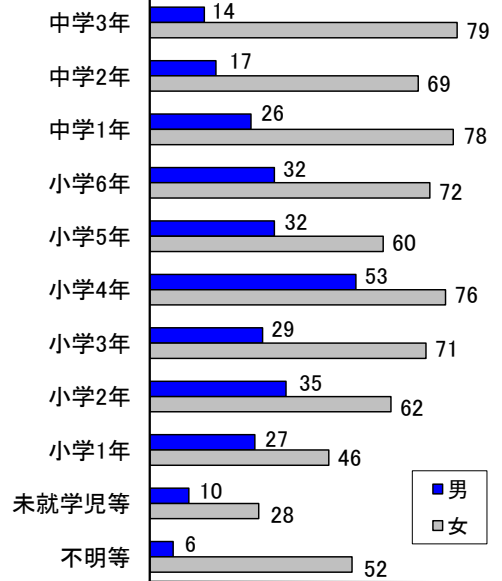

子供対象声掛け事案等把握状況

令和6年中

月別把握状況

年	累計	月												
		1	2	3	4	5	6	7	8	9	10	11	12	
R6	974	67	73	79	83	90	94	82	39	90	97	111	69	
R5	1,072	78	81	86	85	84	123	100	39	106	121	92	77	
増減	件数	-98	-11	-8	-7	-2	6	-29	-18	0	-16	-24	19	-8
	率(%)	-9.1	-14.1	-9.9	-8.1	-2.4	7.1	-23.6	-18.0	0.0	-15.1	-19.8	20.7	-10.4

市区町別(令和6年中)

市区町名	件数
広島市	501
中区	64
東区	55
西区	103
南区	53
佐伯区	65
安芸区	32
安佐南区	81
安佐北区	48
呉市	54
竹原市	2
三原市	35
尾道市	32
福山市	123
府中市	10
三次市	12
庄原市	11
大竹市	11
東広島市	57
廿日市市	43
江田島市	5
安芸高田市	9
安芸郡	54
府中町	22
海田町	18
熊野町	5
坂町	9
世羅郡	6
山県郡	5
安芸太田町	4
北広島町	1
神石郡	2
豊田郡	2
合計	974

発生時間帯別

学年別・男女別

曜日別

1. ～ 特徴 ～
2. 把握件数……前年と比較して98件の減少
   - 事案種別……約4割が声掛け事案
   - 発生場所……約7割が路上(表通り, 裏通り)
   - 時間帯別……約6割が14時～17時台

※ 本集計値は、被害申告の有無に関わらず、警ら要望、相談等を含む。

※ 子供とは、中学生以下の男女