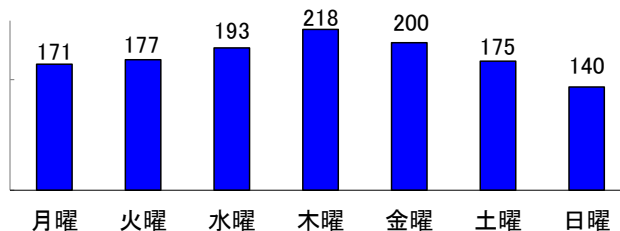

女性対象性犯罪・声掛け事案等把握状況

令和6年中

月別把握状況

年	累計	月												
		1	2	3	4	5	6	7	8	9	10	11	12	
R6	1,274	66	86	82	114	126	127	127	95	123	145	100	83	
R5	1,325	74	92	86	129	119	143	113	100	153	139	101	76	
増減	件数	-51	-8	-6	-4	-15	7	-16	14	-5	-30	6	-1	7
	率(%)	-3.8	-10.8	-6.5	-4.7	-11.6	5.9	-11.2	12.4	-5.0	-19.6	4.3	-1.0	9.2

市区町別(令和6年中)

市区町名	件数
広島市	703
中区	208
東区	49
西区	94
南区	99
佐伯区	55
安芸区	29
安佐南区	133
安佐北区	36
呉市	83
竹原市	6
三原市	32
尾道市	27
福山市	226
府中市	10
三次市	12
庄原市	6
大竹市	5
東広島市	59
廿日市市	44
江田島市	7
安芸高田市	3
安芸郡	47
府中町	20
海田町	19
熊野町	5
坂町	3
世羅郡	2
山県郡	1
安芸太田町	0
北広島町	1
神石郡	1
豊田郡	0
合計	1,274

発生時間帯別

被害者年齢別

曜日別

～ 特徴 ～

- 把握件数……前年と比較して51件減少
- 事案種別……盗撮が最多(177件)、次いで声掛け(168件)
- 発生場所……約2割が店舗内
- 被害者別……約4割が15～22歳

※ 本集計値は、被害申告の有無に関わらず、警ら要望、相談等を含む。

※ 女性とは、高校生相当以上の女性