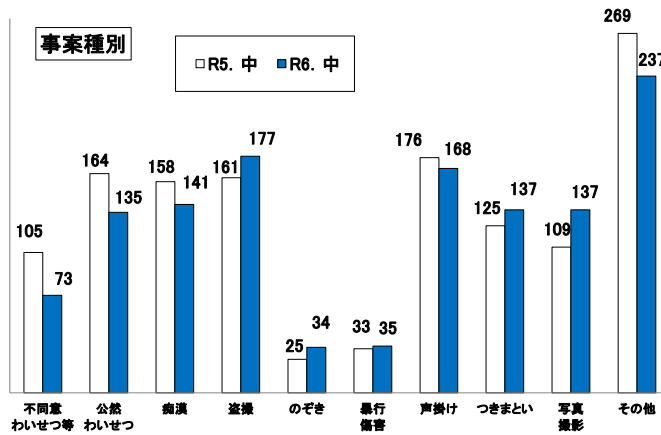

女性対象性犯罪・声掛け事案等把握状況

令和6年中

月別把握状況

年	累計	月												
		1	2	3	4	5	6	7	8	9	10	11	12	
R6	1,274	66	86	82	114	126	127	127	95	123	145	100	83	
R5	1,325	74	92	86	129	119	143	113	100	153	139	101	76	
増減	件数	-51	-8	-6	-4	-15	7	-16	14	-5	-30	6	-1	7
	率(%)	-3.8	-10.8	-6.5	-4.7	-11.6	5.9	-11.2	12.4	-5.0	-19.6	4.3	-1.0	9.2

市区町別(令和6年中)

市区町名	件数
広島市	703
中区	208
東区	49
西区	94
南区	99
佐伯区	55
安芸区	29
安佐南区	133
安佐北区	36
呉市	83
竹原市	6
三原市	32
尾道市	27
福山市	226
府中市	10
三次市	12
庄原市	6
大竹市	5
東広島市	59
廿日市市	44
江田島市	7
安芸高田市	3
安芸郡	47
府中町	20
海田町	19
熊野町	5
坂町	3
世羅郡	2
山県郡	1
安芸太田町	0
北広島町	1
神石郡	1
豊田郡	0
合計	1,274

発生時間帯別

被害者年齢別

曜日別

～ 特徴 ～

- 把握件数……前年と比較して51件減少
- 事案種別……盗撮が最多(177件)、次いで声掛け(168件)
- 発生場所……約2割が店舗内
- 被害者別……約4割が15～22歳

※ 本集計値は、被害申告の有無に関わらず、警ら要望、相談等を含む。

※ 女性とは、高校生相当以上の女性