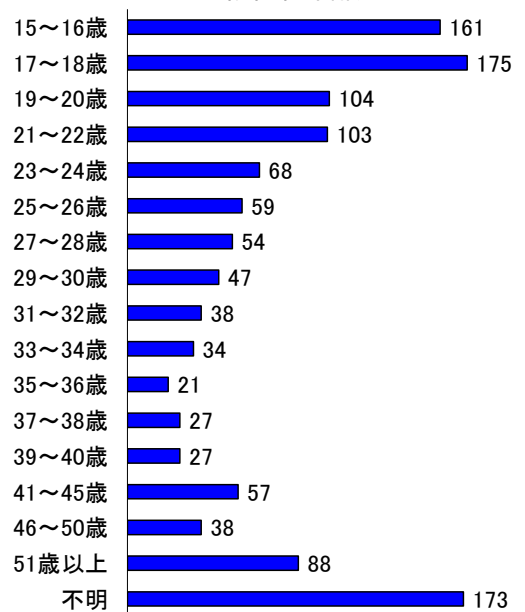

女性対象性犯罪・声掛け事案等把握状況

令和6年中

月別把握状況

年	累計	月												
		1	2	3	4	5	6	7	8	9	10	11	12	
R6	1,274	66	86	82	114	126	127	127	95	123	145	100	83	
R5	1,325	74	92	86	129	119	143	113	100	153	139	101	76	
増減	件数	-51	-8	-6	-4	-15	7	-16	14	-5	-30	6	-1	7
	率(%)	-3.8	-10.8	-6.5	-4.7	-11.6	5.9	-11.2	12.4	-5.0	-19.6	4.3	-1.0	9.2

市区町別(令和6年中)

市区町名	件数
広島市	703
中区	208
東区	49
西区	94
南区	99
佐伯区	55
安芸区	29
安佐南区	133
安佐北区	36
呉市	83
竹原市	6
三原市	32
尾道市	27
福山市	226
府中市	10
三次市	12
庄原市	6
大竹市	5
東広島市	59
廿日市市	44
江田島市	7
安芸高田市	3
安芸郡	47
府中町	20
海田町	19
熊野町	5
坂町	3
世羅郡	2
山県郡	1
安芸太田町	0
北広島町	1
神石郡	1
豊田郡	0
合計	1,274

発生時間帯別

被害者年齢別

曜日別

～ 特徴 ～

- 把握件数……前年と比較して51件減少
- 事案種別……盗撮が最多(177件)、次いで声掛け(168件)
- 発生場所……約2割が店舗内
- 被害者別……約4割が15～22歳

※ 本集計値は、被害申告の有無に関わらず、警ら要望、相談等を含む。

※ 女性とは、高校生相当以上の女性