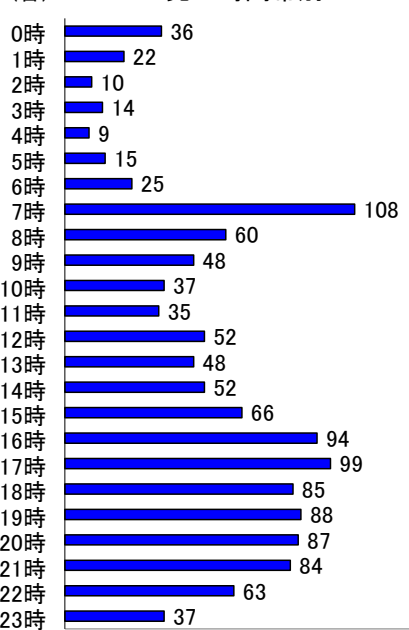

女性対象性犯罪・声掛け事案等把握状況

令和6年中

月別把握状況

年	累計	月												
		1	2	3	4	5	6	7	8	9	10	11	12	
R6	1,274	66	86	82	114	126	127	127	95	123	145	100	83	
R5	1,325	74	92	86	129	119	143	113	100	153	139	101	76	
増減	件数	-51	-8	-6	-4	-15	7	-16	14	-5	-30	6	-1	7
	率(%)	-3.8	-10.8	-6.5	-4.7	-11.6	5.9	-11.2	12.4	-5.0	-19.6	4.3	-1.0	9.2

市区町別(令和6年中)

市区町名	件数
広島市	703
中区	208
東区	49
西区	94
南区	99
佐伯区	55
安芸区	29
安佐南区	133
安佐北区	36
呉市	83
竹原市	6
三原市	32
尾道市	27
福山市	226
府中市	10
三次市	12
庄原市	6
大竹市	5
東広島市	59
廿日市市	44
江田島市	7
安芸高田市	3
安芸郡	47
府中町	20
海田町	19
熊野町	5
坂町	3
世羅郡	2
山県郡	1
安芸太田町	0
北広島町	1
神石郡	1
豊田郡	0
合計	1,274

発生時間帯別

被害者年齢別

曜日別

～ 特徴 ～

- 把握件数……前年と比較して51件減少
- 事案種別……盗撮が最多(177件)、次いで声掛け(168件)
- 発生場所……約2割が店舗内
- 被害者別……約4割が15～22歳

※ 本集計値は、被害申告の有無に関わらず、警ら要望、相談等を含む。

※ 女性とは、高校生相当以上の女性