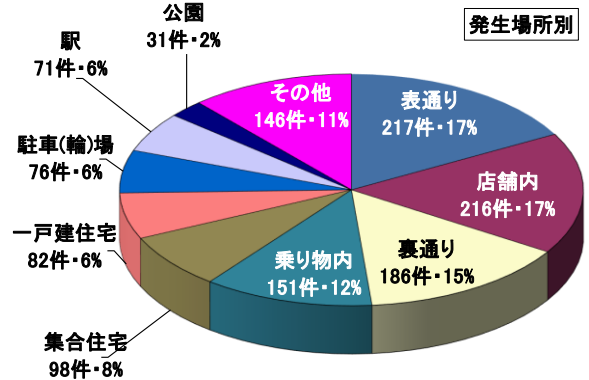

女性対象性犯罪・声掛け事案等把握状況

令和6年中

月別把握状況

年	累計	月												
		1	2	3	4	5	6	7	8	9	10	11	12	
R6	1,274	66	86	82	114	126	127	127	95	123	145	100	83	
R5	1,325	74	92	86	129	119	143	113	100	153	139	101	76	
増減	件数	-51	-8	-6	-4	-15	7	-16	14	-5	-30	6	-1	7
	率(%)	-3.8	-10.8	-6.5	-4.7	-11.6	5.9	-11.2	12.4	-5.0	-19.6	4.3	-1.0	9.2

市区町別(令和6年中)

市区町名	件数
広島市	703
中区	208
東区	49
西区	94
南区	99
佐伯区	55
安芸区	29
安佐南区	133
安佐北区	36
呉市	83
竹原市	6
三原市	32
尾道市	27
福山市	226
府中市	10
三次市	12
庄原市	6
大竹市	5
東広島市	59
廿日市市	44
江田島市	7
安芸高田市	3
安芸郡	47
府中町	20
海田町	19
熊野町	5
坂町	3
世羅郡	2
山県郡	1
安芸太田町	0
北広島町	1
神石郡	1
豊田郡	0
合計	1,274

発生時間帯別

被害者年齢別

曜日別

～ 特徴 ～

- 把握件数……前年と比較して51件減少
- 事案種別……盗撮が最多(177件)、次いで声掛け(168件)
- 発生場所……約2割が店舗内
- 被害者別……約4割が15～22歳

※ 本集計値は、被害申告の有無に関わらず、警ら要望、相談等を含む。

※ 女性とは、高校生相当以上の女性