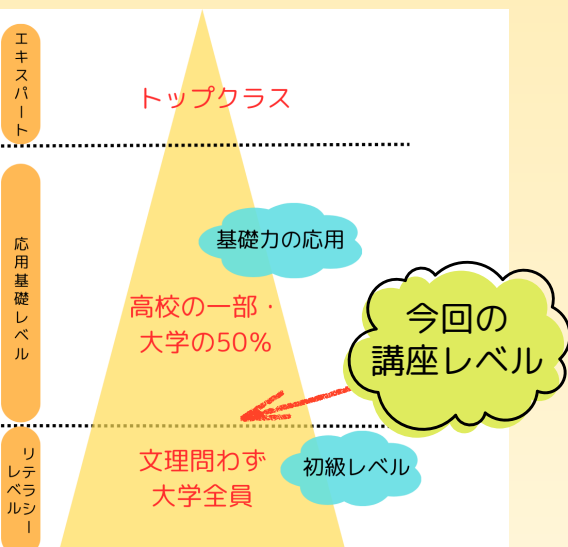

今年度、4回目のデジタルリテラシー公開講座は、社会人の方向けの内容で開催します。内容の詳細は、裏面をご覧ください。

ご興味のある方は、是非ご参加ください。

【申込みはこちら】

【会場】 県立広島大学 広島キャンパス 情報処理演習室

【対象】 社会人（高校生・大学生も申込み可）

【定員】 60名（申込多数の場合は先着順）

【申込】 県立広島大学HPまたは右記の二次元コードより
お申し込みください

<https://www.pu-hiroshima.ac.jp/site/pu-dlr/>

【主催】 広島県

広島県公立大学法人デジタルリテラシー事業推進本部
082-251-9748（平日 9:00～17:00）
dl2022@pu-hiroshima.ac.jp

Excelで学ぶデータサイエンスの基礎

～カイキでたてる売上予測とお得意様のブレイク方法～

講師 県立広島大学 広谷 大助

今回の公開講座では、文科省が定める数理・データサイエンス・AI教育プログラム認定制度の「応用基礎レベル」に分類される2つの分析手法について学びます。

具体的には、「回帰分析」と「分類」を取り上げ、分析手法の概要を学ぶとともに、実際にそれらの手法を用いて分析を行うことで、実用的な洞察を引き出すまでのステップを体験します。

例えば、最初のレッスンでは、今後、市場に展開する新製品（新サービス）の目標売り上げを達成するためのマーケティング戦略を「回帰分析」を用いて決定するシナリオに取り組みます。

ここでは、過去の製品を市場に展開した際に行ったCM等の広告費総額と、実際の売り上げを示す実績データを分析することで、新製品投入に際して必要な広告費を見積もります。

一方、2つ目のレッスンでは、市場展開を継続中で、かつ、自社の収益源の柱ともなっている主力製品（主力サービス）の売り上げをさらに向上させるため、現在、製品（サービス）をどのような顧客層が購入しているのか、または、購入していないのか等の「分類」を行います。

また、分類による分析の結果、販売促進のための営業活動を強化すべき顧客層を明確にするマーケティング戦略を策定するシナリオを体験します。

今回のいずれのシナリオにおいても、「表計算ソフト（Microsoft Excelなど）」を使用します。Excelの基本的な操作を経験された方であれば、本講座を受講いただけるように内容を構成しますので、ぜひ、みなさん奮ってご参加ください。