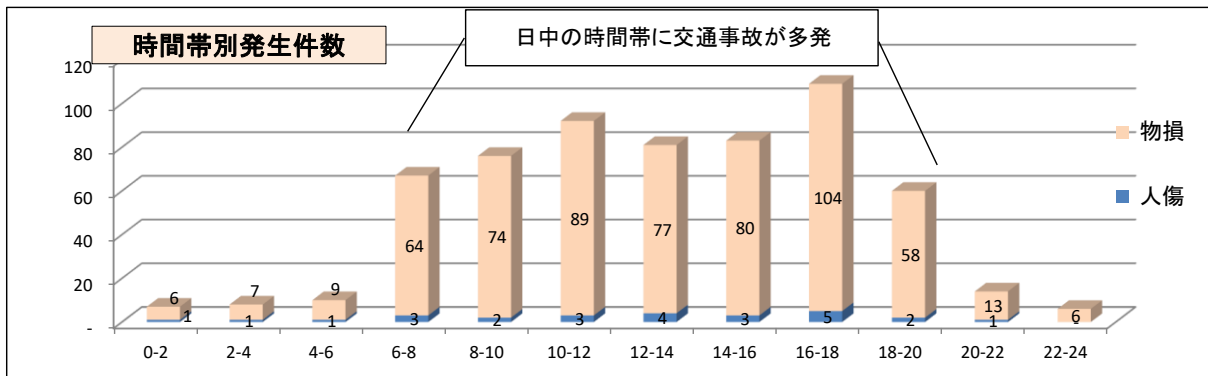

安佐北警察署管内の交通事故発生状況

1 交通事故の発生件数

令和8年2月末現在

交番種別	可部	虹山	口田	高陽	三入	上深川	白木	あさひが丘	飯室	その他	合計
人傷事故	7件	3件	8件	3件	2件	2件	0件	1件	0件	—	26件
前年対比	-5件	+1件	+4件	-2件	+0件	-3件	-6件	+0件	+0件	—	-11件
物損事故	138件	62件	89件	58件	45件	78件	37件	31件	45件	4件	587件
前年対比	+20件	-13件	+7件	-10件	+10件	+29件	-18件	-18件	-17件	+3件	-7件

2 分析グラフ(単位~件)

2026年 広島県交通安全年間スローガン
「譲り合い ハンドル越しの 思いやり」