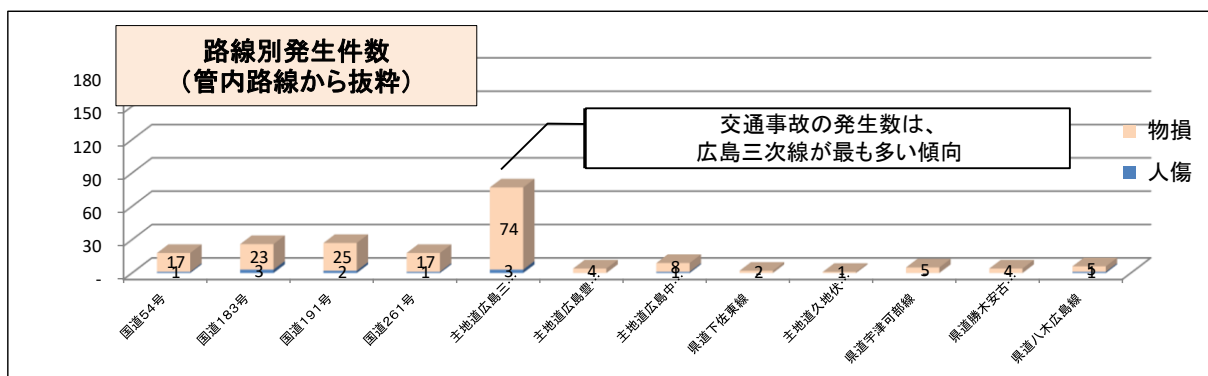

安佐北警察署管内の交通事故発生状況

1 交通事故の発生件数

令和8年2月末現在

交番種別	可部	虹山	口田	高陽	三入	上深川	白木	あさひが丘	飯室	その他	合計
人傷事故	7件	3件	8件	3件	2件	2件	0件	1件	0件	—	26件
前年対比	-5件	+1件	+4件	-2件	+0件	-3件	-6件	+0件	+0件	—	-11件
物損事故	138件	62件	89件	58件	45件	78件	37件	31件	45件	4件	587件
前年対比	+20件	-13件	+7件	-10件	+10件	+29件	-18件	-18件	-17件	+3件	-7件

2 分析グラフ(単位~件)

2026年 広島県交通安全年間スローガン
「譲り合い ハンドル越しの 思いやり」