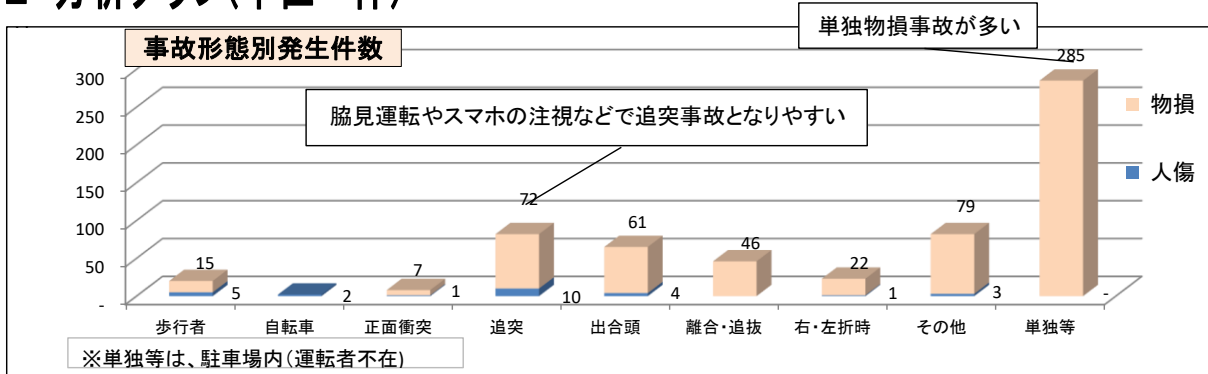

安佐北警察署管内の交通事故発生状況

1 交通事故の発生件数

令和8年2月末現在

交番種別	可部	虹山	口田	高陽	三入	上深川	白木	あさひが丘	飯室	その他	合計
人傷事故	7件	3件	8件	3件	2件	2件	0件	1件	0件	—	26件
前年対比	-5件	+1件	+4件	-2件	+0件	-3件	-6件	+0件	+0件	—	-11件
物損事故	138件	62件	89件	58件	45件	78件	37件	31件	45件	4件	587件
前年対比	+20件	-13件	+7件	-10件	+10件	+29件	-18件	-18件	-17件	+3件	-7件

2 分析グラフ(単位~件)

2026年 広島県交通安全年間スローガン
「譲り合い ハンドル越しの 思いやり」