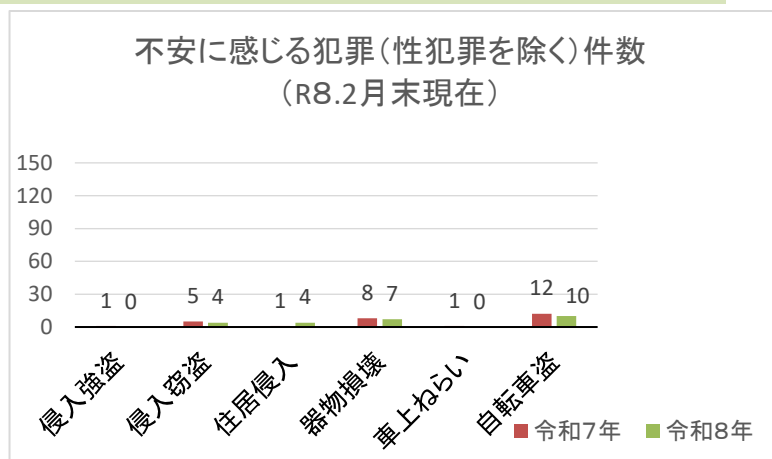

刑法犯認知件数（海田警察署管内）

	1月	2月	3月	4月	5月	6月	7月	8月	9月	10月	11月	12月	合計
令和7年	40	48	40	39	52	59	47	67	81	60	47	46	626
令和8年	58	41											99

不安に感じる犯罪(性犯罪を除く)

41

	侵入強盗	侵入窃盗	住居侵入	器物損壊	車上ねらい	自転車盗	合計
令和7年	1	5	1	8	1	12	28
令和8年	0	4	4	7	0	10	25