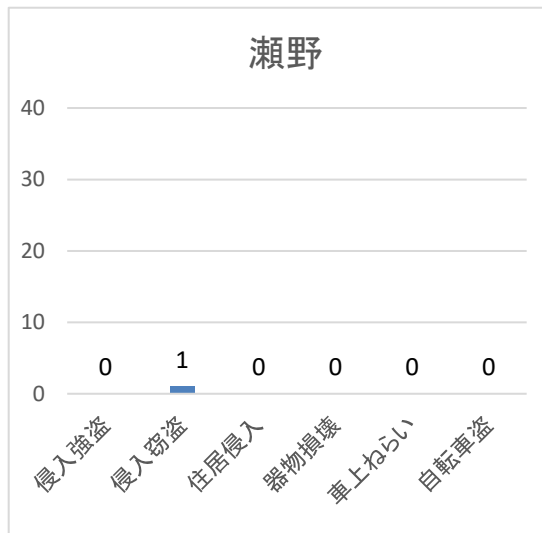

交番別 不安に感じる犯罪(性犯罪を除く)認知件数

海田市駅前

船越

寺迫

中野

中野東

瀬野

**めざせ日本一安全安心な
安芸地区の実現！！**