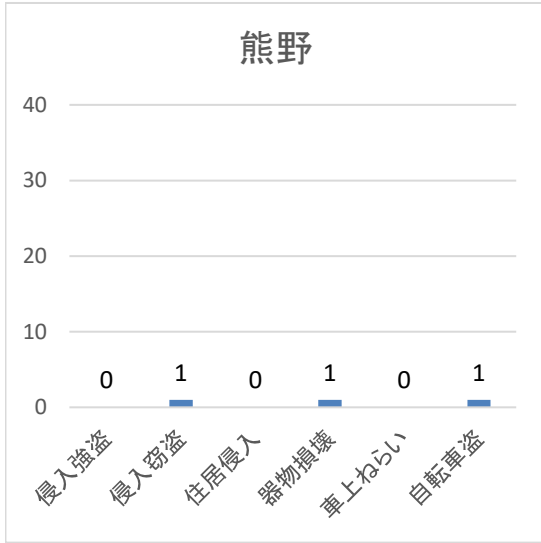

交番別 不安に感じる犯罪(性犯罪を除く)認知件数

海田市駅前

船越

寺迫

中野

中野東

瀬野

**めざせ日本一安全安心な
安芸地区の実現！！**