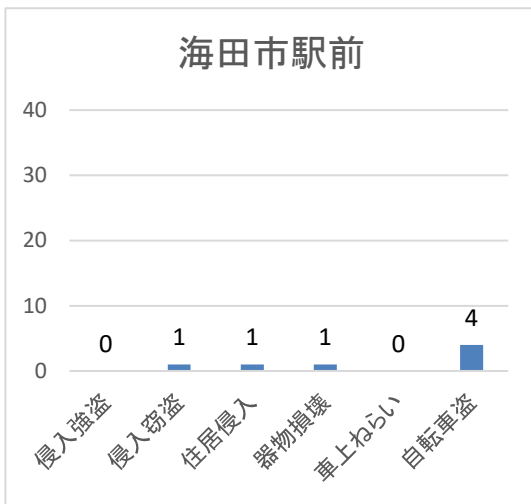

刑法犯認知件数（海田警察署管内）

	1月	2月	3月	4月	5月	6月	7月	8月	9月	10月	11月	12月	合計
令和7年	40	48	40	39	52	59	47	67	81	60	47	46	626
令和8年	58	41											99

不安に感じる犯罪(性犯罪を除く)

41

	侵入強盗	侵入窃盗	住居侵入	器物損壊	車上ねらい	自転車盗	合計
令和7年	1	5	1	8	1	12	28
令和8年	0	4	4	7	0	10	25

～ 自転車盗 ～

カギの掛け忘れで盗まれるケースが約70パーセントです。

対策のポイント！

- 自宅でも、わずかな時間でも、必ずカギをかけましょう。

～ 車上ねらい ～

車内に荷物を置いたままにしてませんか？

対策のポイント！

- 車内に 財布やカバンなどの貴重品を置かないようにしましょう。
- ドライブレコーダーの設置を検討しましょう。

交番別 不安に感じる犯罪(性犯罪を除く)認知件数

海田市駅前

船越

寺迫

中野

中野東

瀬野

**めざせ日本一安全安心な
安芸地区の実現！！**