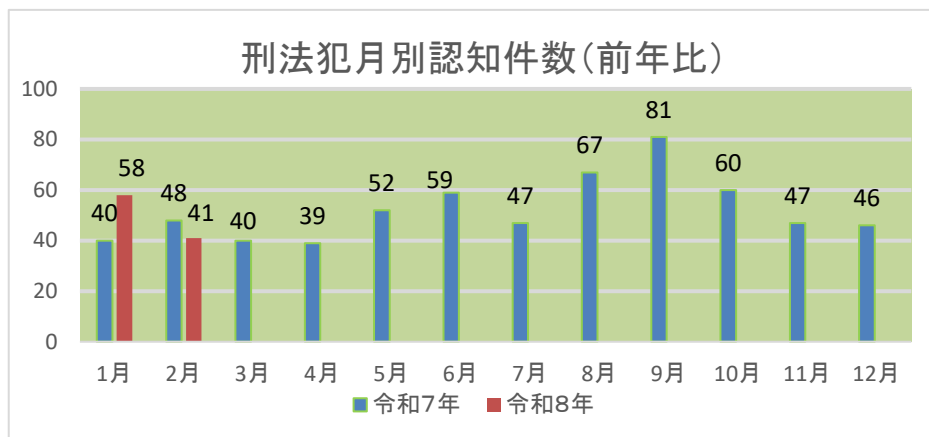

刑法犯認知件数（海田警察署管内）

	1月	2月	3月	4月	5月	6月	7月	8月	9月	10月	11月	12月	合計
令和7年	40	48	40	39	52	59	47	67	81	60	47	46	626
令和8年	58	41											99

不安に感じる犯罪(性犯罪を除く)

41

	侵入強盗	侵入窃盗	住居侵入	器物損壊	車上ねらい	自転車盗	合計
令和7年	1	5	1	8	1	12	28
令和8年	0	4	4	7	0	10	25