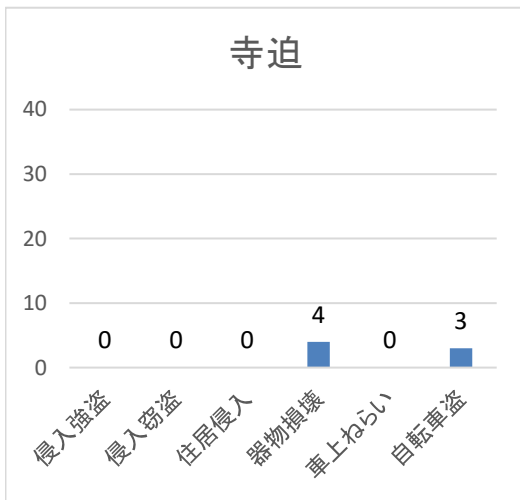

交番別 不安に感じる犯罪(性犯罪を除く)認知件数

海田市駅前

船越

寺迫

中野

中野東

瀬野

**めざせ日本一安全安心な
安芸地区の実現！！**