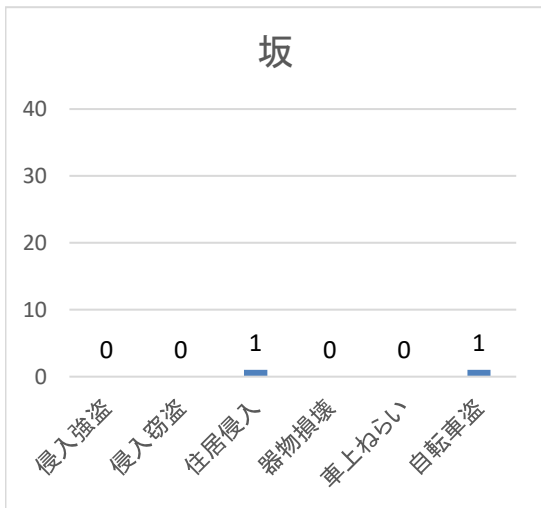

交番別 不安に感じる犯罪(性犯罪を除く)認知件数

海田市駅前

船越

寺迫

中野

中野東

瀬野

**めざせ日本一安全安心な
安芸地区の実現！！**