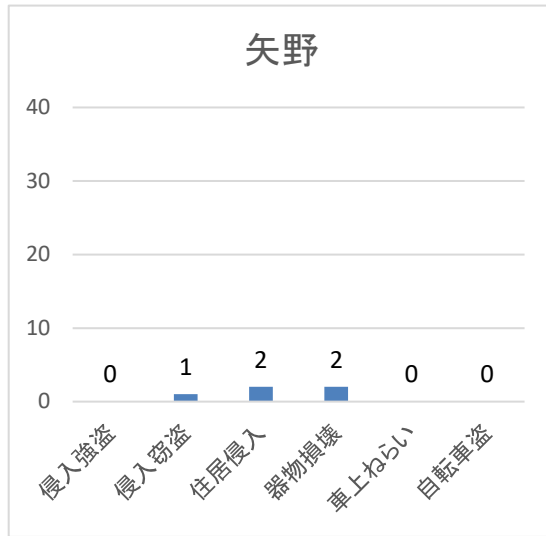

交番別 不安に感じる犯罪(性犯罪を除く)認知件数

海田市駅前

船越

寺迫

中野

中野東

瀬野

**めざせ日本一安全安心な
安芸地区の実現！！**