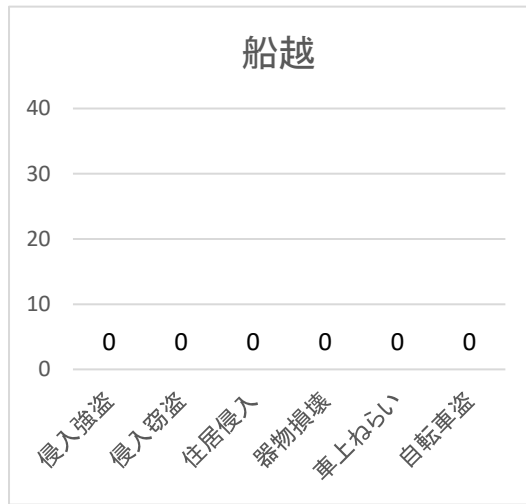

刑法犯認知件数（海田警察署管内）

	1月	2月	3月	4月	5月	6月	7月	8月	9月	10月	11月	12月	合計
令和7年	40	48	40	39	52	59	47	67	81	60	47	46	626
令和8年	58	41											99

不安に感じる犯罪(性犯罪を除く)

41

	侵入強盗	侵入窃盗	住居侵入	器物損壊	車上ねらい	自転車盗	合計
令和7年	1	5	1	8	1	12	28
令和8年	0	4	4	7	0	10	25

交番別 不安に感じる犯罪(性犯罪を除く)認知件数

海田市駅前

船越

寺迫

中野

中野東

瀬野

**めざせ日本一安全安心な
安芸地区の実現！！**