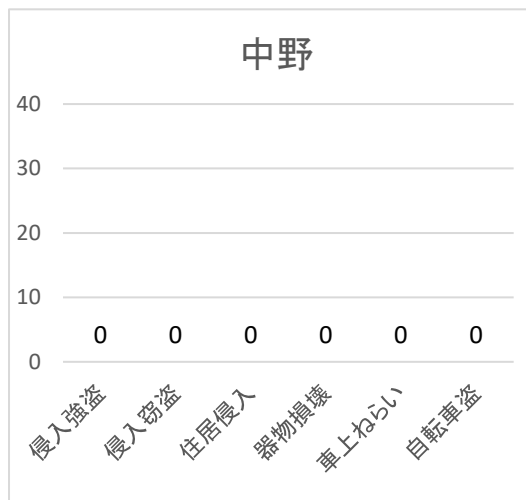

交番別 不安に感じる犯罪(性犯罪を除く)認知件数

海田市駅前

船越

寺迫

中野

中野東

瀬野

**めざせ日本一安全安心な
安芸地区の実現！！**