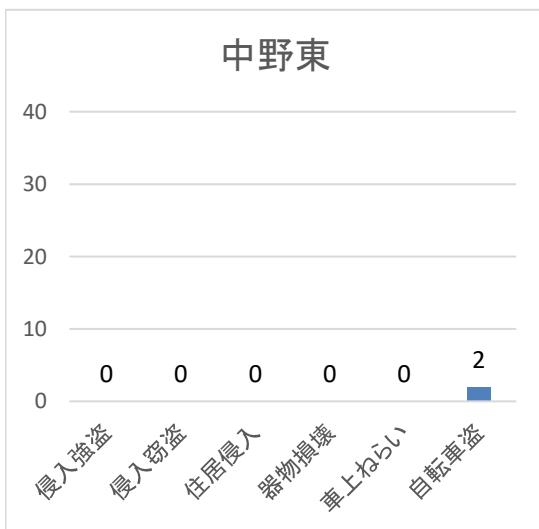

交番別 不安に感じる犯罪(性犯罪を除く)認知件数

海田市駅前

船越

寺迫

中野

中野東

瀬野

**めざせ日本一安全安心な
安芸地区の実現！！**