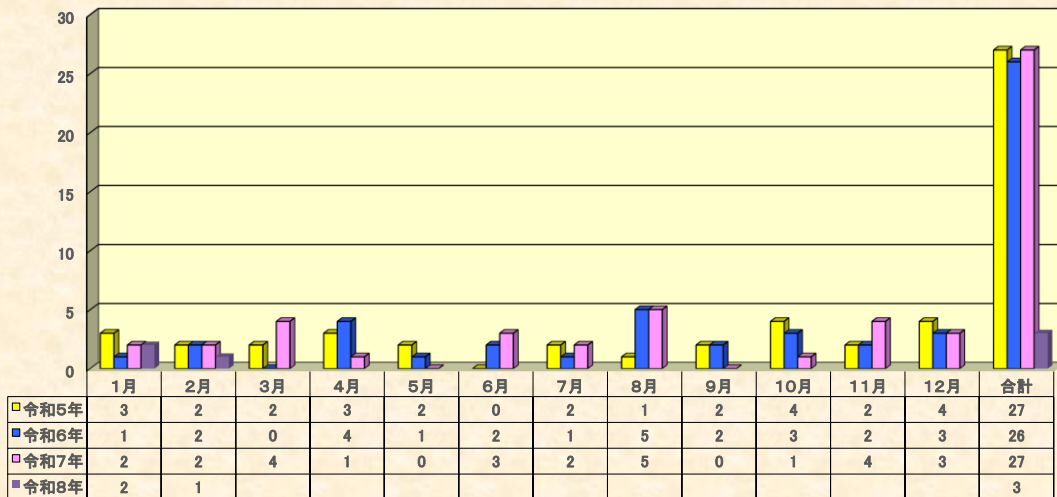

山県警察署管内交通事故発生状況

令和5年以降の交通事故発生状況(令和8年は2月末暫定値)

区分	人傷事故	死者数	負傷者数	物損事故
令和5年	27	2	36	672
令和6年	26	3	30	677
令和7年	27	0	37	760
令和8年	3	0	4	159

令和5年、令和6年、令和7年は1年間の確定値です。
令和8年は2月末の暫定値です。

時間別事故発生状況(同期比)

注:物損事故を除く

令和5年、令和6年、令和7年は1年間の確定値です。
令和8年は2月末の暫定値です。

月別事故発生状況(同期比)

注:物損事故を除く

令和5年、令和6年、令和7年は1年間の確定値です。
令和8年は2月末の暫定値です。

所管区別事故発生状況(同期比)

注:物損事故を除く