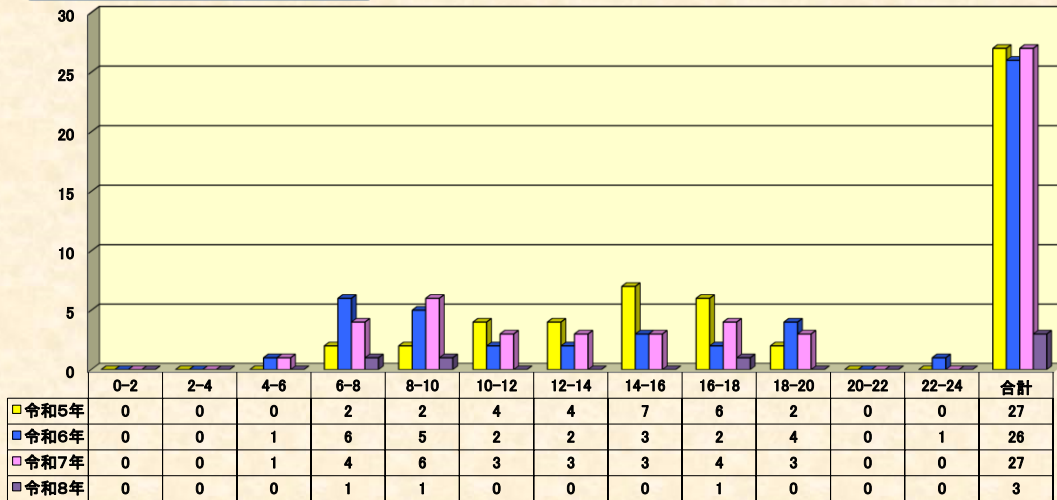

山県警察署管内交通事故発生状況

令和5年以降の交通事故発生状況(令和8年は2月末暫定値)

区分	人傷事故	死者数	負傷者数	物損事故
令和5年	27	2	36	672
令和6年	26	3	30	677
令和7年	27	0	37	760
令和8年	3	0	4	159

令和5年、令和6年、令和7年は1年間の確定値です。
令和8年は2月末の暫定値です。

時間別事故発生状況(同期比)

注:物損事故を除く

令和5年、令和6年、令和7年は1年間の確定値です。
令和8年は2月末の暫定値です。

月別事故発生状況(同期比)

注:物損事故を除く

令和5年、令和6年、令和7年は1年間の確定値です。
令和8年は2月末の暫定値です。

所管区別事故発生状況(同期比)

注:物損事故を除く