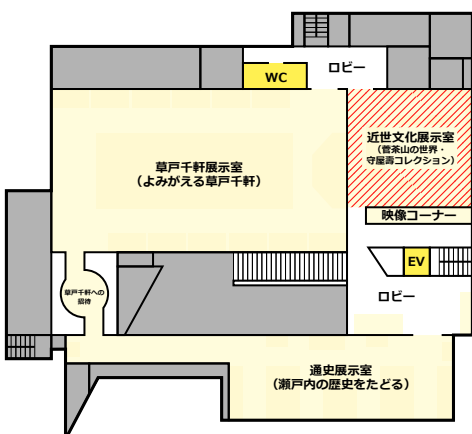

## 近世文化展示室は、 展示替えのため

# 4/28(火)～30(木)

なお、1階 春の展示 受け継がれる備後表-畳の歴史と今を探る-、  
2階 通史展示室・草戸千軒展示室はご覧いただけます。

2階平面図

休室

問合せ 〒720-0067 福山市西町2-4-1

TEL 084-931-2513、FAX 084-931-2514

URL <https://www.pref.hiroshima.lg.jp/site/rekishih/>

e-mail [rhksoumu@pref.hiroshima.lg.jp](mailto:rhksoumu@pref.hiroshima.lg.jp)