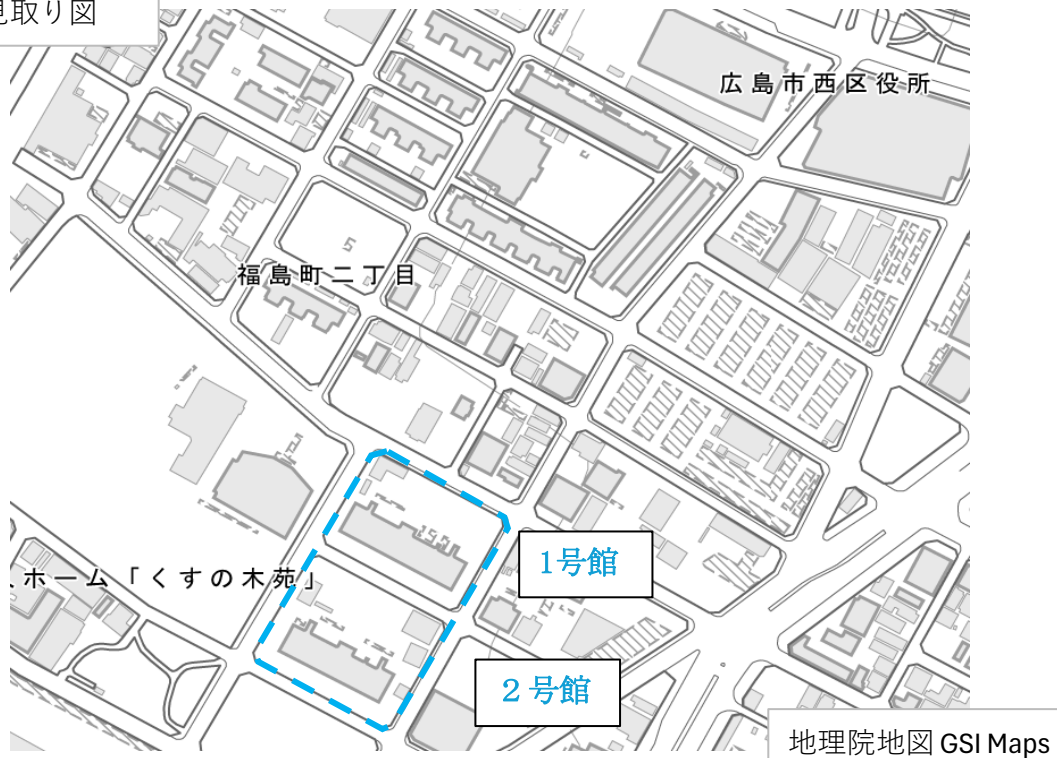

間取り図 3DK

住宅情報

住宅名称	県営小河内住宅	棟数	1	階数	4
住 所	広島市西区小河内町一丁目7-1			EV	なし

附近見取り図

間取り図 3DK

住宅情報

住宅名称	県営長寿園南住宅	棟数	2	階数	14,15
住 所	広島市中区西白島町27-1			EV	あり

間取り図 2DK 偶数階

間取り図 3DK 奇数階

住宅情報

住宅名称	県営長寿園北住宅	棟数	1	階数	14
住 所	広島市中区白島北町18-1			EV	あり

附近見取り図

間取り図 2DK 偶数階

間取り図 3DK 奇数階

住宅情報

住宅名称	県営福島住宅	棟数	2	階数	8, 9
住 所	広島市西区福島町二丁目25-1ほか			EV	あり

附近見取り図

間取り図 2DK

間取り図 3DK

住宅情報

住宅名称	県営東観音住宅	棟数	2	階数	11,10
住 所	広島市西区観音町7-29ほか			EV	あり

附近見取り図

間取り図 2DK

間取り図 2LDK