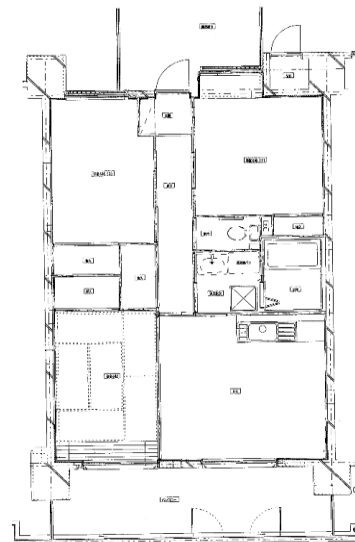

間取り図 3DK

住宅情報

住宅名称	県営小河内住宅	棟数	1	階数	4
住 所	広島市西区小河内町一丁目7-1			EV	なし

附近見取り図

間取り図 3DK

住宅情報

住宅名称	県営長寿園南住宅	棟数	2	階数	14,15
住 所	広島市中区西白島町27-1			EV	あり

間取り図 2DK 偶数階

間取り図 3DK 奇数階

住宅情報

住宅名称	県営長寿園北住宅	棟数	1	階数	14
住 所	広島市中区白島北町18-1			EV	あり

附近見取り図

間取り図 2DK 偶数階

間取り図 3DK 奇数階

住宅情報

住宅名称	県営福島住宅	棟数	2	階数	8, 9
住 所	広島市西区福島町二丁目25-1ほか			EV	あり

附近見取り図

間取り図 2DK

間取り図 3DK

住宅情報

住宅名称	県営東観音住宅	棟数	2	階数	11,10
住 所	広島市西区観音町7-29ほか			EV	あり

附近見取り図

間取り図 2DK

間取り図 2LDK

間取り図 3LDK

予定数量表

現住宅						
番号	住宅名称	階数	世帯人数	件数	間取り (広さ)	屋外倉庫
1	県営福島北住宅	1	1	4	3DK (45.1㎡)	5㎡程度
2	県営福島北住宅	1	2	2	3DK (45.1㎡)	5㎡程度
3	県営福島北住宅	2	1	5	3DK (45.1㎡)	5㎡程度
4	県営福島北住宅	2	2	3	3DK (45.1㎡)	5㎡程度
5	県営福島北住宅	3	1	5	3DK (45.1㎡)	5㎡程度
6	県営福島北住宅	3	2	1	3DK (45.1㎡)	5㎡程度
7	県営福島北住宅	3	5	1	3DK (45.1㎡)	5㎡程度
8	県営福島北住宅	4	1	6	3DK (45.1㎡)	5㎡程度
9	県営福島北住宅	4	1	1	3DK (45.2㎡)	5㎡程度
				件数計	28	