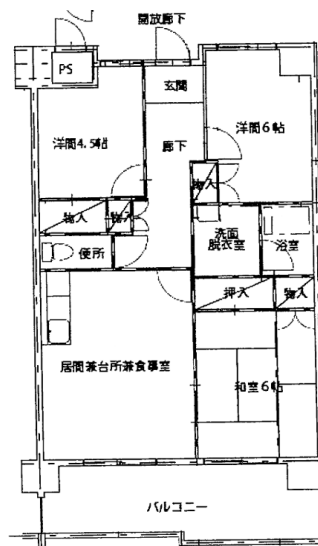

間取り図 3DK

住宅情報

住宅名称	県営小河内住宅	棟数	1	階数	4
住 所	広島市西区小河内町一丁目7-1			EV	なし

附近見取り図

間取り図 3DK

住宅情報

住宅名称	県営長寿園南住宅	棟数	2	階数	14,15
住 所	広島市中区西白島町27-1			EV	あり

間取り図 2DK 偶数階

間取り図 3DK 奇数階

住宅情報

住宅名称	県営長寿園北住宅	棟数	1	階数	14
住 所	広島市中区白島北町18-1			EV	あり

附近見取り図

間取り図 2DK 偶数階

間取り図 3DK 奇数階

住宅情報

住宅名称	県営福島住宅	棟数	2	階数	8, 9
住 所	広島市西区福島町二丁目25-1ほか			EV	あり

附近見取り図

間取り図 2DK

間取り図 3DK

住宅情報

住宅名称	県営東観音住宅	棟数	2	階数	11,10
住 所	広島市西区観音町7-29ほか			EV	あり

附近見取り図

間取り図 2DK

間取り図 2LDK

間取り図 3LDK

予定数量表

現住宅						
番号	住宅名称	階数	世帯人数	件数	間取り (広さ)	屋外倉庫
1	県営福島北住宅	1	1	4	3DK (45.1㎡)	5㎡程度
2	県営福島北住宅	1	2	2	3DK (45.1㎡)	5㎡程度
3	県営福島北住宅	2	1	5	3DK (45.1㎡)	5㎡程度
4	県営福島北住宅	2	2	3	3DK (45.1㎡)	5㎡程度
5	県営福島北住宅	3	1	5	3DK (45.1㎡)	5㎡程度
6	県営福島北住宅	3	2	1	3DK (45.1㎡)	5㎡程度
7	県営福島北住宅	3	5	1	3DK (45.1㎡)	5㎡程度
8	県営福島北住宅	4	1	6	3DK (45.1㎡)	5㎡程度
9	県営福島北住宅	4	1	1	3DK (45.2㎡)	5㎡程度
				件数計	28	