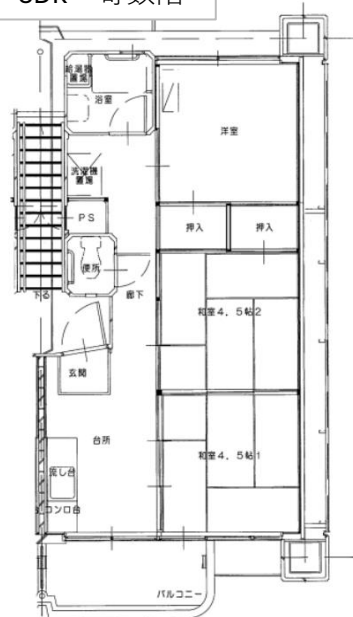

現住宅・移転先住戸一覧（予定）

区分	住宅名称	号館	所在地	階数	EV	間取り
現住宅	県営福島北住宅	1号館	広島市西区福島町一丁目12-1	4階	なし	3DK (45.1㎡)
		2号館	広島市西区福島町一丁目12-1	4階	なし	3DK (45.1㎡)
移転先	県営小河内住宅	1号館	広島市西区小河内町一丁目7-1	4階	なし	3DK (45.1㎡)
	県営福島西住宅	1号館	広島市西区福島町一丁目6-2	4階	なし	3DK (45.1㎡)
		2号館	広島市西区福島町一丁目6-2	4階	なし	3DK (45.1㎡)
	県営福島住宅	1号館	広島市西区福島町二丁目25-1	8階	あり	2DK (48.0㎡) 、 3DK (67.6㎡)
		2号館	広島市西区福島町二丁目28-3	9階	あり	2DK (48.0㎡) 、 3DK (67.6㎡)
	県営東観音住宅	1号館	広島市西区観音町7-29	11階	あり	2DK (41.30㎡) ～ 3LDK (66.79㎡)
		2号館	広島市西区観音町5-15	10階	あり	2DK (41.29㎡) ～ 3LDK (66.79㎡)
	県営長寿園南住宅	1号館	広島市中区西白島町27-1	14階	あり (偶数階へ着床、奇数階へは階段)	2DK (35.9㎡) 、 3DK (41.8㎡)
2号館		広島市中区西白島町27-1	15階	あり (偶数階へ着床、奇数階へは階段)	2DK (35.9㎡) 、 3DK (41.8㎡)	
県営長寿園北住宅	1号館	広島市中区白島北町18-1	14階	あり (偶数階へ着床、奇数階へは階段)	2DK (35.9㎡) 、 3DK (41.8㎡)	

住宅情報

住宅名称	県営福島北住宅	棟数	2	階数	4
住 所	広島市西区福島町一丁目12-1			EV	なし

附近見取り図

地理院地図 GSI Maps

間取り図 3DK

住宅情報

住宅名称	県営福島西住宅	棟数	2	階数	4
住 所	広島市西区福島町一丁目6-2			EV	なし

附近見取り図

間取り図 3DK

住宅情報

住宅名称	県営小河内住宅	棟数	1	階数	4
住 所	広島市西区小河内町一丁目7-1			EV	なし

附近見取り図

間取り図 3DK

住宅情報

住宅名称	県営長寿園南住宅	棟数	2	階数	14,15
住 所	広島市中区西白島町27-1			EV	あり

間取り図 2DK 偶数階

間取り図 3DK 奇数階

住宅情報

住宅名称	県営長寿園北住宅	棟数	1	階数	14
住 所	広島市中区白島北町18-1			EV	あり

附近見取り図

間取り図 2DK 偶数階

間取り図 3DK 奇数階

住宅情報

住宅名称	県営福島住宅	棟数	2	階数	8, 9
住 所	広島市西区福島町二丁目25-1ほか			EV	あり