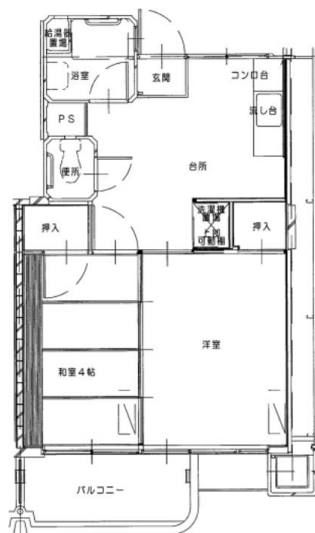

間取り図 3DK

住宅情報

住宅名称	県営小河内住宅	棟数	1	階数	4
住 所	広島市西区小河内町一丁目7-1			EV	なし

附近見取り図

間取り図 3DK

住宅情報

住宅名称	県営長寿園南住宅	棟数	2	階数	14,15
住 所	広島市中区西白島町27-1			EV	あり

間取り図 2DK 偶数階

間取り図 3DK 奇数階

住宅情報

住宅名称	県営長寿園北住宅	棟数	1	階数	14
住 所	広島市中区白島北町18-1			EV	あり

附近見取り図

間取り図 2DK 偶数階

間取り図 3DK 奇数階

住宅情報

住宅名称	県営福島住宅	棟数	2	階数	8, 9
住 所	広島市西区福島町二丁目25-1ほか			EV	あり

附近見取り図

間取り図 2DK

間取り図 3DK

住宅情報

住宅名称	県営東観音住宅	棟数	2	階数	11,10
住 所	広島市西区観音町7-29ほか			EV	あり

附近見取り図

間取り図 2DK

間取り図 2LDK

間取り図 3LDK

予定数量表

現住宅						
番号	住宅名称	階数	世帯人数	件数	間取り (広さ)	屋外倉庫
1	県営福島北住宅	1	1	4	3DK (45.1㎡)	5㎡程度
2	県営福島北住宅	1	2	2	3DK (45.1㎡)	5㎡程度
3	県営福島北住宅	2	1	5	3DK (45.1㎡)	5㎡程度
4	県営福島北住宅	2	2	3	3DK (45.1㎡)	5㎡程度
5	県営福島北住宅	3	1	5	3DK (45.1㎡)	5㎡程度
6	県営福島北住宅	3	2	1	3DK (45.1㎡)	5㎡程度
7	県営福島北住宅	3	5	1	3DK (45.1㎡)	5㎡程度
8	県営福島北住宅	4	1	6	3DK (45.1㎡)	5㎡程度
9	県営福島北住宅	4	1	1	3DK (45.2㎡)	5㎡程度
				件数計	28	