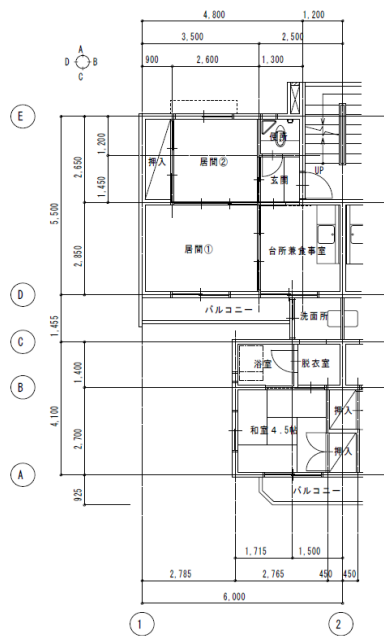

現住宅・移転先住戸一覧（予定）

区分	住宅名称	号館	所在地	階数	EV	間取り
現住宅	県営福島北住宅	1号館	広島市西区福島町一丁目12-1	4階	なし	3DK (45.1㎡)
		2号館	広島市西区福島町一丁目12-1	4階	なし	3DK (45.1㎡)
移転先	県営小河内住宅	1号館	広島市西区小河内町一丁目7-1	4階	なし	3DK (45.1㎡)
	県営福島西住宅	1号館	広島市西区福島町一丁目6-2	4階	なし	3DK (45.1㎡)
		2号館	広島市西区福島町一丁目6-2	4階	なし	3DK (45.1㎡)
	県営福島住宅	1号館	広島市西区福島町二丁目25-1	8階	あり	2DK (48.0㎡) 、 3DK (67.6㎡)
		2号館	広島市西区福島町二丁目28-3	9階	あり	2DK (48.0㎡) 、 3DK (67.6㎡)
	県営東観音住宅	1号館	広島市西区観音町7-29	11階	あり	2DK (41.30㎡) ～ 3LDK (66.79㎡)
		2号館	広島市西区観音町5-15	10階	あり	2DK (41.29㎡) ～ 3LDK (66.79㎡)
	県営長寿園南住宅	1号館	広島市中区西白島町27-1	14階	あり (偶数階へ着床、奇数階へは階段)	2DK (35.9㎡) 、 3DK (41.8㎡)
2号館		広島市中区西白島町27-1	15階	あり (偶数階へ着床、奇数階へは階段)	2DK (35.9㎡) 、 3DK (41.8㎡)	
県営長寿園北住宅	1号館	広島市中区白島北町18-1	14階	あり (偶数階へ着床、奇数階へは階段)	2DK (35.9㎡) 、 3DK (41.8㎡)	

住宅情報

住宅名称	県営福島北住宅	棟数	2	階数	4
住 所	広島市西区福島町一丁目12-1			EV	なし

附近見取り図

地理院地図 GSI Maps

間取り図 3DK

住宅情報

住宅名称	県営福島西住宅	棟数	2	階数	4
住 所	広島市西区福島町一丁目6-2			EV	なし

附近見取り図

間取り図 3DK

住宅情報

住宅名称	県営小河内住宅	棟数	1	階数	4
住 所	広島市西区小河内町一丁目7-1			EV	なし

附近見取り図

間取り図 3DK

住宅情報

住宅名称	県営長寿園南住宅	棟数	2	階数	14,15
住 所	広島市中区西白島町27-1			EV	あり

間取り図 2DK 偶数階

間取り図 3DK 奇数階

住宅情報

住宅名称	県営長寿園北住宅	棟数	1	階数	14
住 所	広島市中区白島北町18-1			EV	あり

附近見取り図

間取り図 2DK 偶数階

間取り図 3DK 奇数階

住宅情報

住宅名称	県営福島住宅	棟数	2	階数	8, 9
住 所	広島市西区福島町二丁目25-1ほか			EV	あり