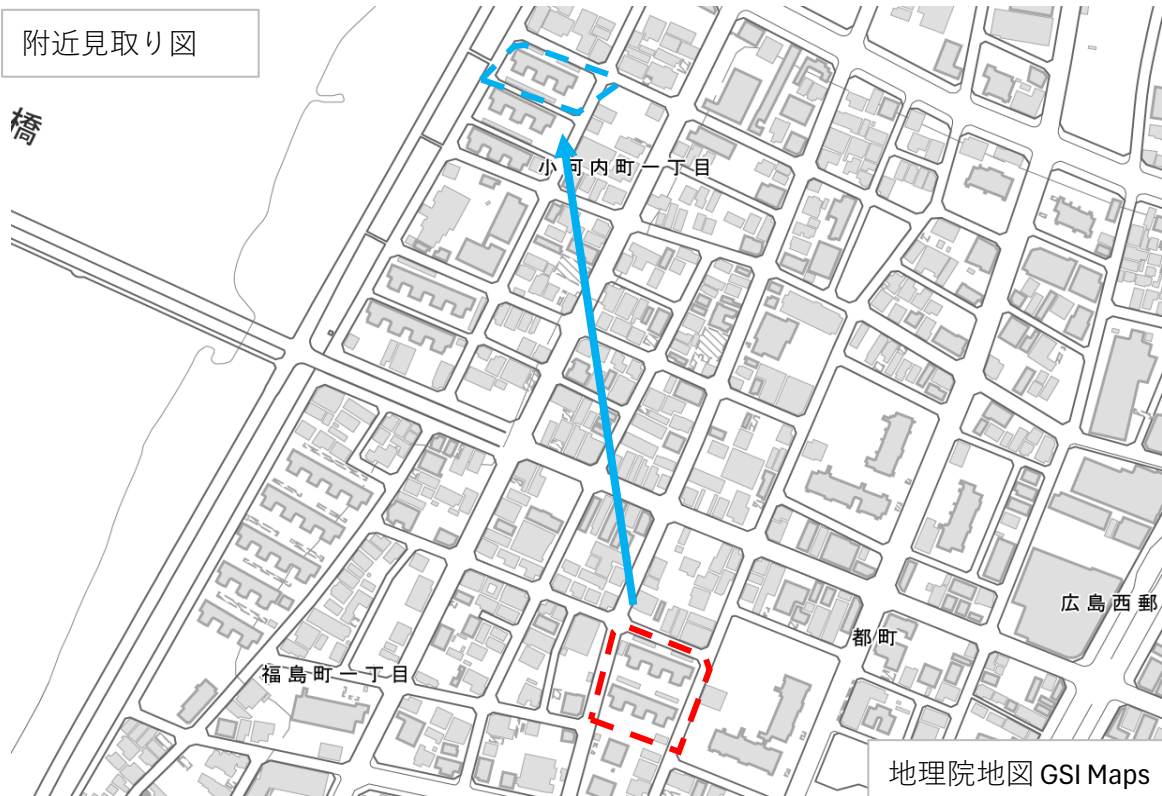

住宅情報

住宅名称	県営福島北住宅	棟数	2	階数	4
住 所	広島市西区福島町一丁目12-1			EV	なし

附近見取り図

地理院地図 GSI Maps

間取り図 3DK

住宅情報

住宅名称	県営福島西住宅	棟数	2	階数	4
住 所	広島市西区福島町一丁目6-2			EV	なし

附近見取り図

間取り図 3DK

住宅情報

住宅名称	県営小河内住宅	棟数	1	階数	4
住 所	広島市西区小河内町一丁目7-1			EV	なし

附近見取り図

間取り図 3DK

住宅情報

住宅名称	県営長寿園南住宅	棟数	2	階数	14,15
住 所	広島市中区西白島町27-1			EV	あり

間取り図 2DK 偶数階

間取り図 3DK 奇数階

住宅情報

住宅名称	県営長寿園北住宅	棟数	1	階数	14
住 所	広島市中区白島北町18-1			EV	あり

附近見取り図

間取り図 2DK 偶数階

間取り図 3DK 奇数階

住宅情報

住宅名称	県営福島住宅	棟数	2	階数	8, 9
住 所	広島市西区福島町二丁目25-1ほか			EV	あり