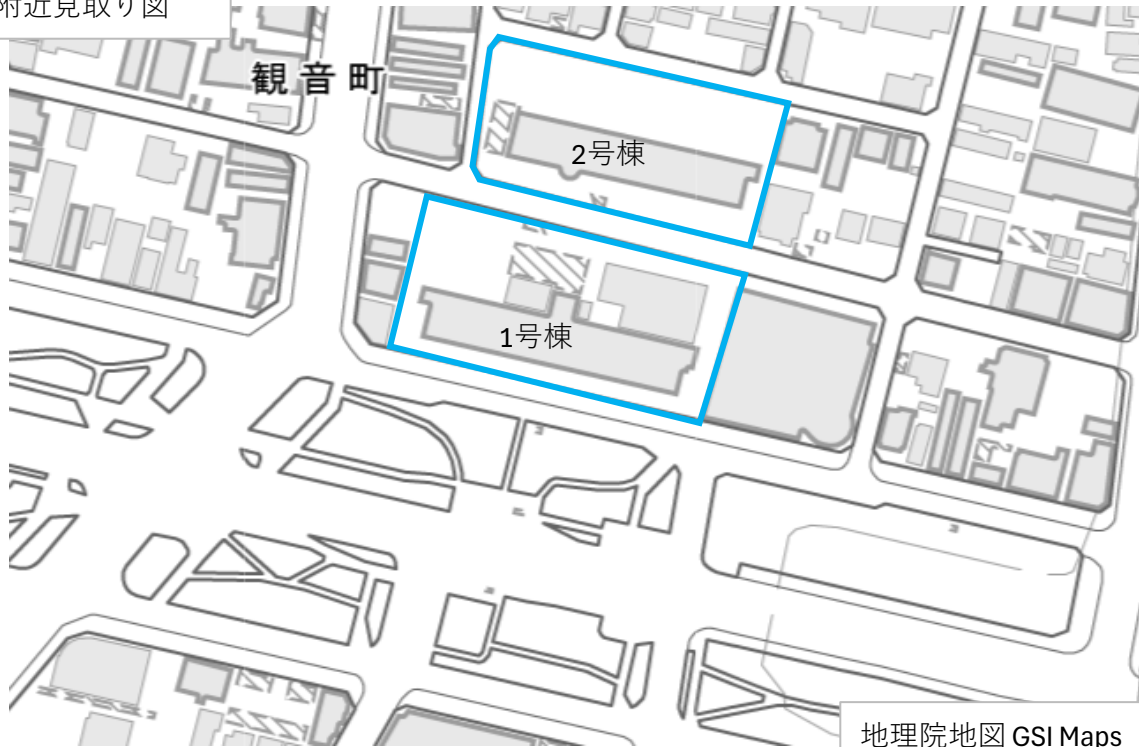

間取り図 3DK 奇数階

住宅情報

住宅名称	県営長寿園北住宅	棟数	1	階数	14
住 所	広島市中区白島北町18-1			EV	あり

附近見取り図

間取り図 2DK 偶数階

間取り図 3DK 奇数階

住宅情報

住宅名称	県営福島住宅	棟数	2	階数	8, 9
住 所	広島市西区福島町二丁目25-1ほか			EV	あり

附近見取り図

間取り図 2DK

間取り図 3DK

住宅情報

住宅名称	県営東観音住宅	棟数	2	階数	11,10
住 所	広島市西区観音町7-29ほか			EV	あり

附近見取り図

間取り図 2DK

間取り図 2LDK

間取り図 3LDK

予定数量表

現住宅						
番号	住宅名称	階数	世帯人数	件数	間取り (広さ)	屋外倉庫
1	県営福島北住宅	1	1	4	3DK (45.1㎡)	5㎡程度
2	県営福島北住宅	1	2	2	3DK (45.1㎡)	5㎡程度
3	県営福島北住宅	2	1	5	3DK (45.1㎡)	5㎡程度
4	県営福島北住宅	2	2	3	3DK (45.1㎡)	5㎡程度
5	県営福島北住宅	3	1	5	3DK (45.1㎡)	5㎡程度
6	県営福島北住宅	3	2	1	3DK (45.1㎡)	5㎡程度
7	県営福島北住宅	3	5	1	3DK (45.1㎡)	5㎡程度
8	県営福島北住宅	4	1	6	3DK (45.1㎡)	5㎡程度
9	県営福島北住宅	4	1	1	3DK (45.2㎡)	5㎡程度
				件数計	28	