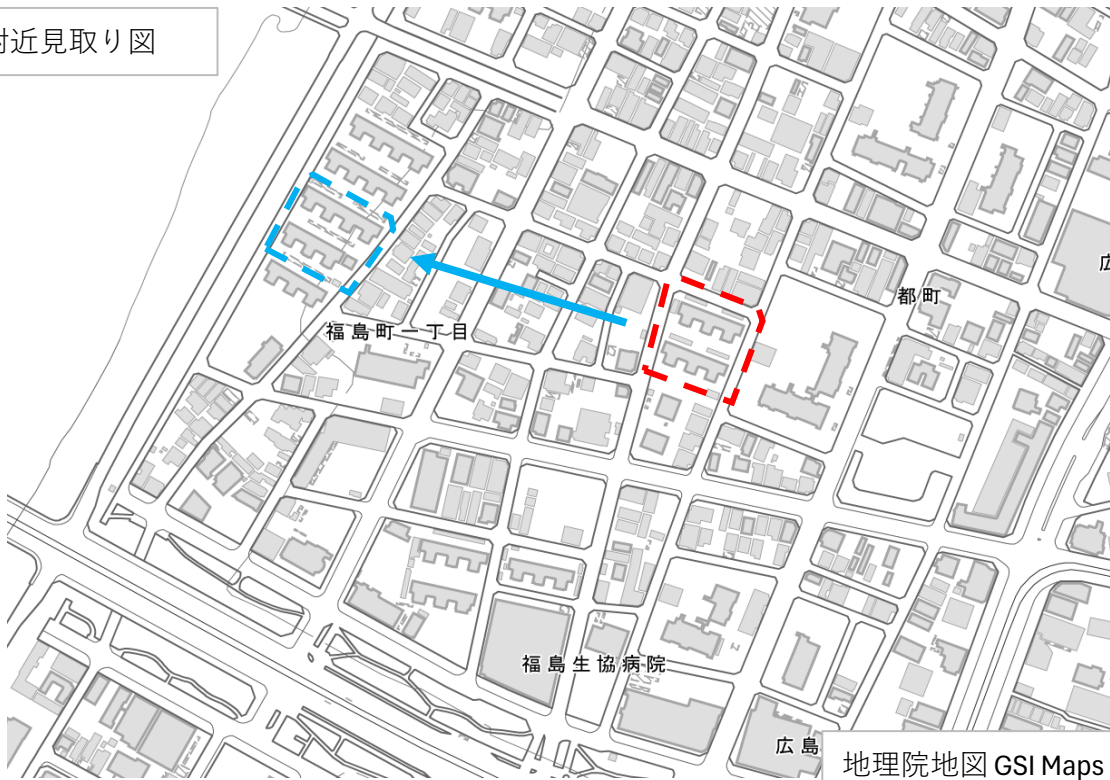

住宅情報

住宅名称	県営福島北住宅	棟数	2	階数	4
住 所	広島市西区福島町一丁目12-1			EV	なし

附近見取り図

地理院地図 GSI Maps

間取り図 3DK

住宅情報

住宅名称	県営福島西住宅	棟数	2	階数	4
住 所	広島市西区福島町一丁目6-2			EV	なし

附近見取り図

間取り図 3DK

住宅情報

住宅名称	県営小河内住宅	棟数	1	階数	4
住 所	広島市西区小河内町一丁目7-1			EV	なし

附近見取り図

間取り図 3DK

住宅情報

住宅名称	県営長寿園南住宅	棟数	2	階数	14,15
住 所	広島市中区西白島町27-1			EV	あり

間取り図 2DK 偶数階