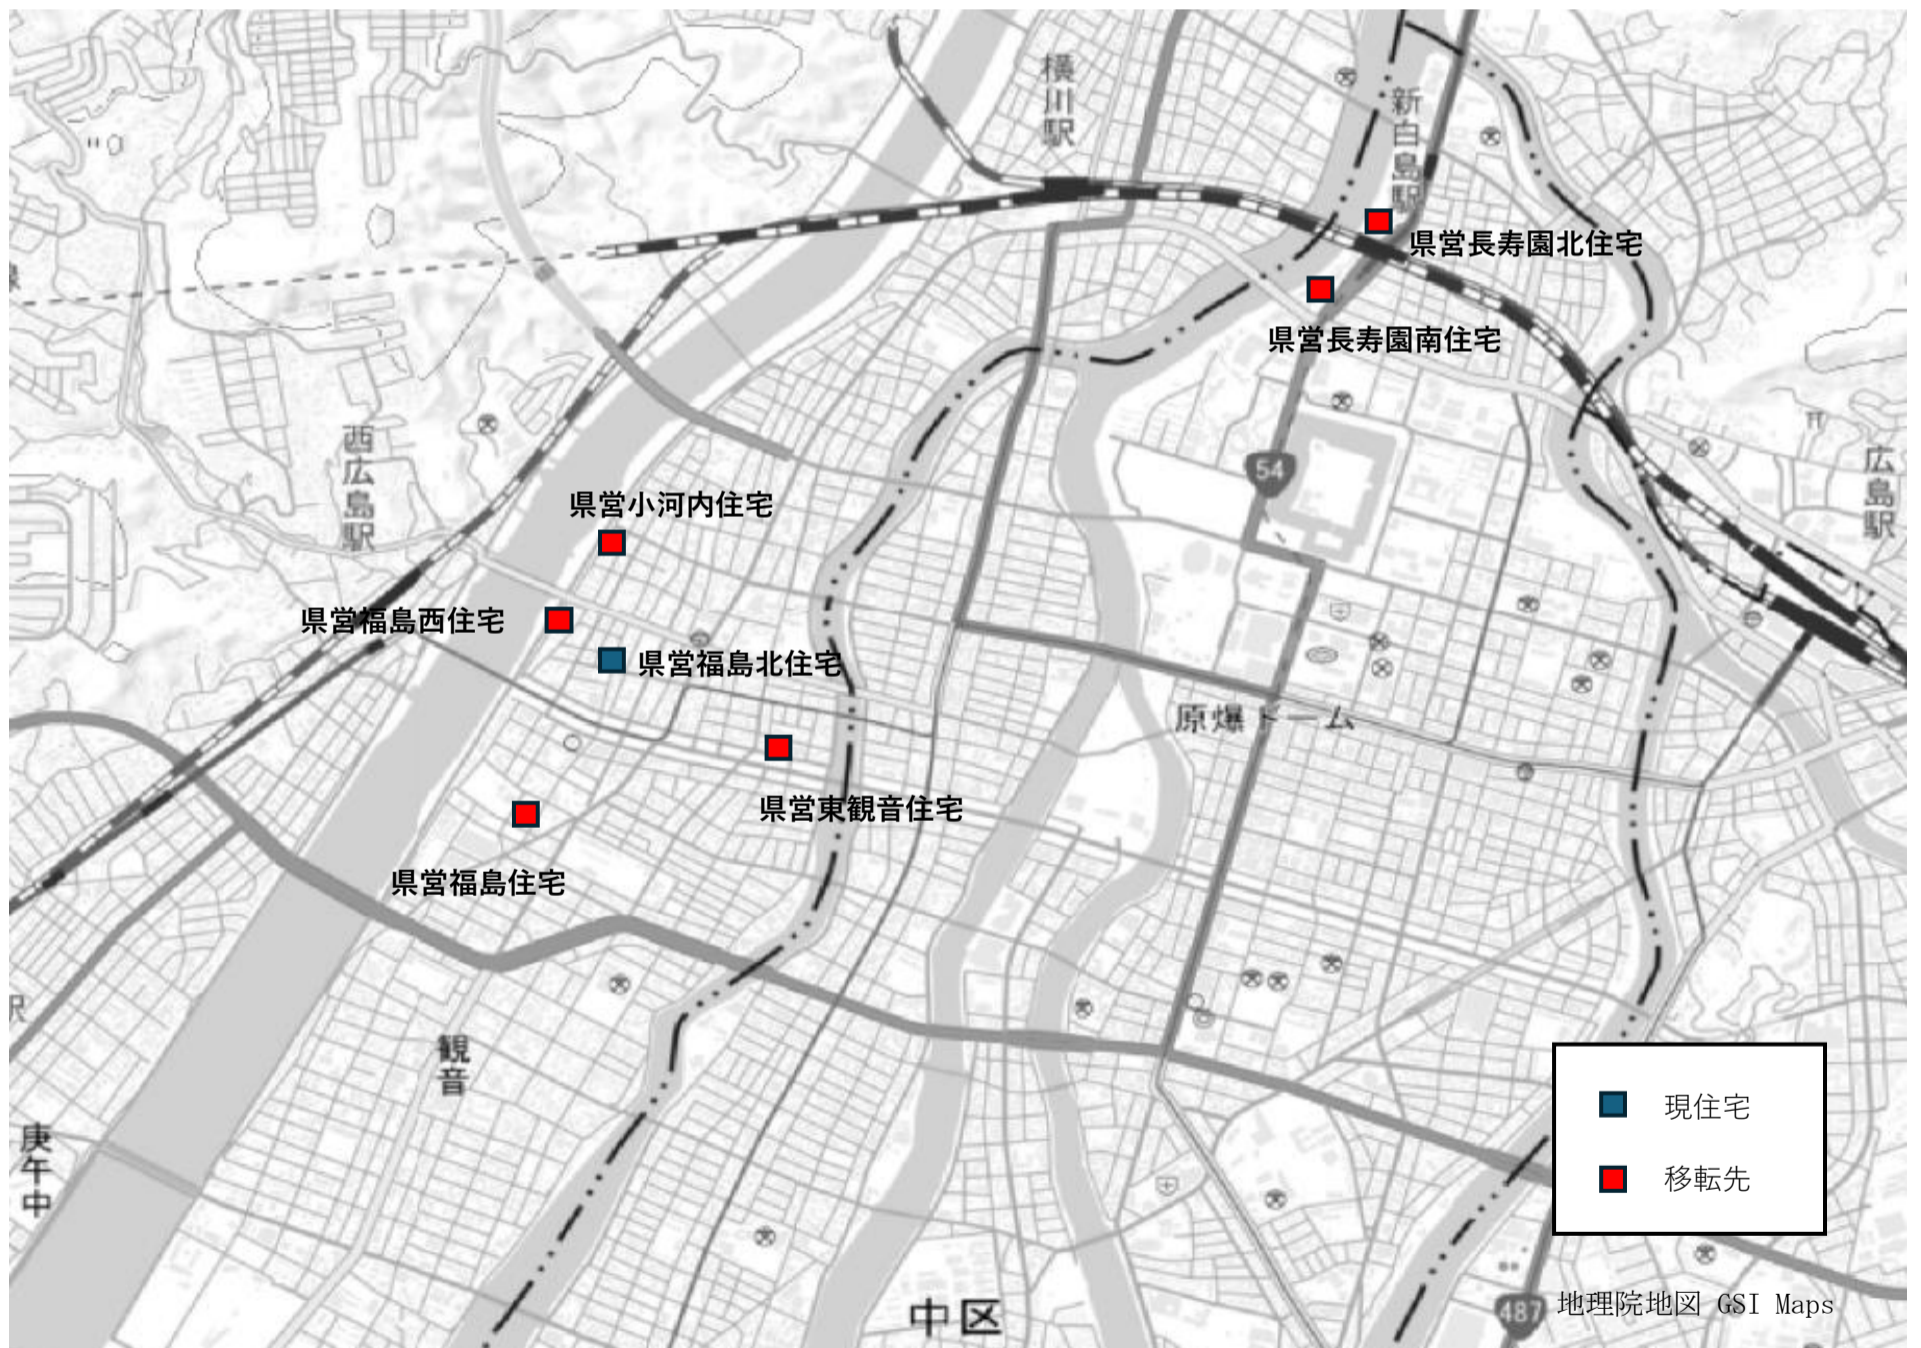

現住宅・移転先住戸一覧（予定）

区分	住宅名称	号館	所在地	階数	EV	間取り
現住宅	県営福島北住宅	1号館	広島市西区福島町一丁目12-1	4階	なし	3DK (45.1㎡)
		2号館	広島市西区福島町一丁目12-1	4階	なし	3DK (45.1㎡)
移転先	県営小河内住宅	1号館	広島市西区小河内町一丁目7-1	4階	なし	3DK (45.1㎡)
	県営福島西住宅	1号館	広島市西区福島町一丁目6-2	4階	なし	3DK (45.1㎡)
		2号館	広島市西区福島町一丁目6-2	4階	なし	3DK (45.1㎡)
	県営福島住宅	1号館	広島市西区福島町二丁目25-1	8階	あり	2DK (48.0㎡) 、 3DK (67.6㎡)
		2号館	広島市西区福島町二丁目28-3	9階	あり	2DK (48.0㎡) 、 3DK (67.6㎡)
	県営東観音住宅	1号館	広島市西区観音町7-29	11階	あり	2DK (41.30㎡) ～ 3LDK (66.79㎡)
		2号館	広島市西区観音町5-15	10階	あり	2DK (41.29㎡) ～ 3LDK (66.79㎡)
	県営長寿園南住宅	1号館	広島市中区西白島町27-1	14階	あり (偶数階へ着床、奇数階へは階段)	2DK (35.9㎡) 、 3DK (41.8㎡)
2号館		広島市中区西白島町27-1	15階	あり (偶数階へ着床、奇数階へは階段)	2DK (35.9㎡) 、 3DK (41.8㎡)	
県営長寿園北住宅	1号館	広島市中区白島北町18-1	14階	あり (偶数階へ着床、奇数階へは階段)	2DK (35.9㎡) 、 3DK (41.8㎡)	

住宅情報

住宅名称	県営福島北住宅	棟数	2	階数	4
住 所	広島市西区福島町一丁目12-1			EV	なし

附近見取り図

地理院地図 GSI Maps

間取り図 3DK

住宅情報

住宅名称	県営福島西住宅	棟数	2	階数	4
住 所	広島市西区福島町一丁目6-2			EV	なし

附近見取り図

附近見取り図

間取り図 2DK

間取り図 3DK

住宅情報

住宅名称	県営東観音住宅	棟数	2	階数	11,10
住 所	広島市西区観音町7-29ほか			EV	あり

附近見取り図

間取り図 2DK

間取り図 2LDK