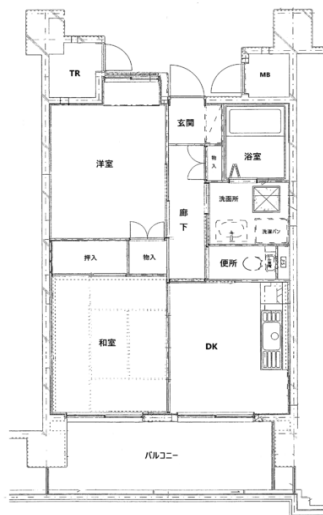

間取り図 3DK

住宅情報

住宅名称	県営小河内住宅	棟数	1	階数	4
住 所	広島市西区小河内町一丁目7-1			EV	なし

附近見取り図

間取り図 3DK

住宅情報

住宅名称	県営長寿園南住宅	棟数	2	階数	14,15
住 所	広島市中区西白島町27-1			EV	あり

間取り図 2DK 偶数階

間取り図 3DK 奇数階

住宅情報

住宅名称	県営長寿園北住宅	棟数	1	階数	14
住 所	広島市中区白島北町18-1			EV	あり

附近見取り図

間取り図 2DK 偶数階

間取り図 3DK 奇数階

住宅情報

住宅名称	県営福島住宅	棟数	2	階数	8, 9
住 所	広島市西区福島町二丁目25-1ほか			EV	あり

附近見取り図

間取り図 2DK

間取り図 3DK

住宅情報

住宅名称	県営東観音住宅	棟数	2	階数	11,10
住 所	広島市西区観音町7-29ほか			EV	あり

附近見取り図

間取り図 2DK

間取り図 2LDK

間取り図 3LDK

予定数量表

現住宅						
番号	住宅名称	階数	世帯人数	件数	間取り (広さ)	屋外倉庫
1	県営福島北住宅	1	1	4	3DK (45.1㎡)	5㎡程度
2	県営福島北住宅	1	2	2	3DK (45.1㎡)	5㎡程度
3	県営福島北住宅	2	1	5	3DK (45.1㎡)	5㎡程度
4	県営福島北住宅	2	2	3	3DK (45.1㎡)	5㎡程度
5	県営福島北住宅	3	1	5	3DK (45.1㎡)	5㎡程度
6	県営福島北住宅	3	2	1	3DK (45.1㎡)	5㎡程度
7	県営福島北住宅	3	5	1	3DK (45.1㎡)	5㎡程度
8	県営福島北住宅	4	1	6	3DK (45.1㎡)	5㎡程度
9	県営福島北住宅	4	1	1	3DK (45.2㎡)	5㎡程度
				件数計	28	