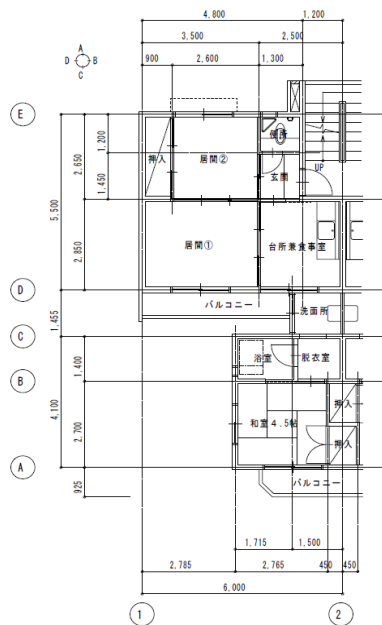

現住宅・移転先住戸一覧（予定）

区分	住宅名称	号館	所在地	階数	EV	間取り
現住宅	県営福島北住宅	1号館	広島市西区福島町一丁目12-1	4階	なし	3DK (45.1㎡)
		2号館	広島市西区福島町一丁目12-1	4階	なし	3DK (45.1㎡)
移転先	県営小河内住宅	1号館	広島市西区小河内町一丁目7-1	4階	なし	3DK (45.1㎡)
	県営福島西住宅	1号館	広島市西区福島町一丁目6-2	4階	なし	3DK (45.1㎡)
		2号館	広島市西区福島町一丁目6-2	4階	なし	3DK (45.1㎡)
	県営福島住宅	1号館	広島市西区福島町二丁目25-1	8階	あり	2DK (48.0㎡) 、 3DK (67.6㎡)
		2号館	広島市西区福島町二丁目28-3	9階	あり	2DK (48.0㎡) 、 3DK (67.6㎡)
	県営東観音住宅	1号館	広島市西区観音町7-29	11階	あり	2DK (41.30㎡) ～ 3LDK (66.79㎡)
		2号館	広島市西区観音町5-15	10階	あり	2DK (41.29㎡) ～ 3LDK (66.79㎡)
	県営長寿園南住宅	1号館	広島市中区西白島町27-1	14階	あり (偶数階へ着床、奇数階へは階段)	2DK (35.9㎡) 、 3DK (41.8㎡)
2号館		広島市中区西白島町27-1	15階	あり (偶数階へ着床、奇数階へは階段)	2DK (35.9㎡) 、 3DK (41.8㎡)	
県営長寿園北住宅	1号館	広島市中区白島北町18-1	14階	あり (偶数階へ着床、奇数階へは階段)	2DK (35.9㎡) 、 3DK (41.8㎡)	

住宅情報

住宅名称	県営福島北住宅	棟数	2	階数	4
住 所	広島市西区福島町一丁目12-1			EV	なし

附近見取り図

地理院地図 GSI Maps

間取り図 3DK

住宅情報

住宅名称	県営福島西住宅	棟数	2	階数	4
住 所	広島市西区福島町一丁目6-2			EV	なし

附近見取り図

間取り図 3DK

住宅情報

住宅名称	県営小河内住宅	棟数	1	階数	4
住 所	広島市西区小河内町一丁目7-1			EV	なし

附近見取り図

間取り図 3DK

住宅情報

住宅名称	県営長寿園南住宅	棟数	2	階数	14,15
住 所	広島市中区西白島町27-1			EV	あり

間取り図 2DK 偶数階

間取り図 3DK 奇数階

住宅情報

住宅名称	県営長寿園北住宅	棟数	1	階数	14
住 所	広島市中区白島北町18-1			EV	あり

附近見取り図

間取り図 2DK 偶数階

間取り図 3DK 奇数階

住宅情報

住宅名称	県営福島住宅	棟数	2	階数	8, 9
住 所	広島市西区福島町二丁目25-1ほか			EV	あり