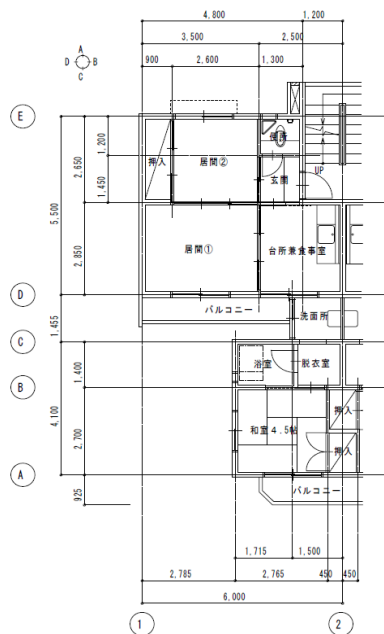

住宅情報

住宅名称	県営福島北住宅	棟数	2	階数	4
住 所	広島市西区福島町一丁目12-1			EV	なし

附近見取り図

地理院地図 GSI Maps

間取り図 3DK

住宅情報

住宅名称	県営福島西住宅	棟数	2	階数	4
住 所	広島市西区福島町一丁目6-2			EV	なし

附近見取り図

間取り図 3DK

住宅情報

住宅名称	県営小河内住宅	棟数	1	階数	4
住 所	広島市西区小河内町一丁目7-1			EV	なし

附近見取り図

間取り図 3DK

住宅情報

住宅名称	県営長寿園南住宅	棟数	2	階数	14,15
住 所	広島市中区西白島町27-1			EV	あり

間取り図 2DK 偶数階

間取り図 3DK 奇数階

住宅情報

住宅名称	県営長寿園北住宅	棟数	1	階数	14
住 所	広島市中区白島北町18-1			EV	あり

附近見取り図

間取り図 2DK 偶数階

間取り図 3DK 奇数階

住宅情報

住宅名称	県営福島住宅	棟数	2	階数	8, 9
住 所	広島市西区福島町二丁目25-1ほか			EV	あり