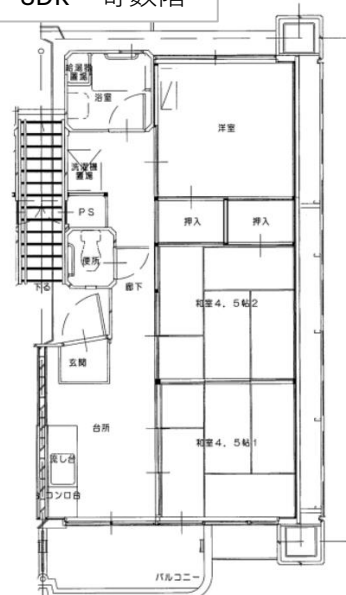

間取り図 3DK

住宅情報

住宅名称	県営小河内住宅	棟数	1	階数	4
住 所	広島市西区小河内町一丁目7-1			EV	なし

附近見取り図

間取り図 3DK

住宅情報

住宅名称	県営長寿園南住宅	棟数	2	階数	14,15
住 所	広島市中区西白島町27-1			EV	あり

間取り図 2DK 偶数階

間取り図 3DK 奇数階

住宅情報

住宅名称	県営長寿園北住宅	棟数	1	階数	14
住 所	広島市中区白島北町18-1			EV	あり

附近見取り図

間取り図 2DK 偶数階

間取り図 3DK 奇数階

住宅情報

住宅名称	県営福島住宅	棟数	2	階数	8, 9
住 所	広島市西区福島町二丁目25-1ほか			EV	あり

附近見取り図

間取り図 2DK

間取り図 3DK

住宅情報

住宅名称	県営東観音住宅	棟数	2	階数	11,10
住 所	広島市西区観音町7-29ほか			EV	あり

附近見取り図

間取り図 2DK

間取り図 2LDK

間取り図 3LDK

予定数量表

現住宅						
番号	住宅名称	階数	世帯人数	件数	間取り (広さ)	屋外倉庫
1	県営福島北住宅	1	1	4	3DK (45.1㎡)	5㎡程度
2	県営福島北住宅	1	2	2	3DK (45.1㎡)	5㎡程度
3	県営福島北住宅	2	1	5	3DK (45.1㎡)	5㎡程度
4	県営福島北住宅	2	2	3	3DK (45.1㎡)	5㎡程度
5	県営福島北住宅	3	1	5	3DK (45.1㎡)	5㎡程度
6	県営福島北住宅	3	2	1	3DK (45.1㎡)	5㎡程度
7	県営福島北住宅	3	5	1	3DK (45.1㎡)	5㎡程度
8	県営福島北住宅	4	1	6	3DK (45.1㎡)	5㎡程度
9	県営福島北住宅	4	1	1	3DK (45.2㎡)	5㎡程度
				件数計	28	