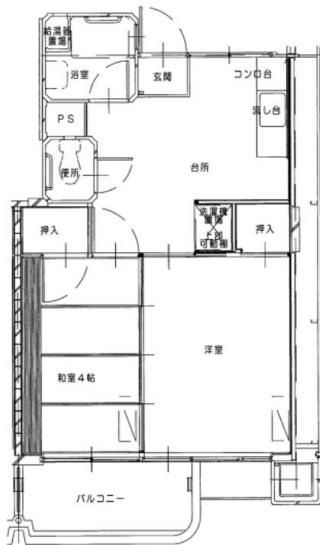

現住宅・移転先住戸一覧（予定）

区分	住宅名称	号館	所在地	階数	EV	間取り
現住宅	県営福島北住宅	1号館	広島市西区福島町一丁目12-1	4階	なし	3DK (45.1㎡)
		2号館	広島市西区福島町一丁目12-1	4階	なし	3DK (45.1㎡)
移転先	県営小河内住宅	1号館	広島市西区小河内町一丁目7-1	4階	なし	3DK (45.1㎡)
	県営福島西住宅	1号館	広島市西区福島町一丁目6-2	4階	なし	3DK (45.1㎡)
		2号館	広島市西区福島町一丁目6-2	4階	なし	3DK (45.1㎡)
	県営福島住宅	1号館	広島市西区福島町二丁目25-1	8階	あり	2DK (48.0㎡) 、 3DK (67.6㎡)
		2号館	広島市西区福島町二丁目28-3	9階	あり	2DK (48.0㎡) 、 3DK (67.6㎡)
	県営東観音住宅	1号館	広島市西区観音町7-29	11階	あり	2DK (41.30㎡) ～ 3LDK (66.79㎡)
		2号館	広島市西区観音町5-15	10階	あり	2DK (41.29㎡) ～ 3LDK (66.79㎡)
	県営長寿園南住宅	1号館	広島市中区西白島町27-1	14階	あり (偶数階へ着床、奇数階へは階段)	2DK (35.9㎡) 、 3DK (41.8㎡)
2号館		広島市中区西白島町27-1	15階	あり (偶数階へ着床、奇数階へは階段)	2DK (35.9㎡) 、 3DK (41.8㎡)	
県営長寿園北住宅	1号館	広島市中区白島北町18-1	14階	あり (偶数階へ着床、奇数階へは階段)	2DK (35.9㎡) 、 3DK (41.8㎡)	

住宅情報

住宅名称	県営福島北住宅	棟数	2	階数	4
住 所	広島市西区福島町一丁目12-1			EV	なし

附近見取り図

地理院地図 GSI Maps

間取り図 3DK

住宅情報

住宅名称	県営福島西住宅	棟数	2	階数	4
住 所	広島市西区福島町一丁目6-2			EV	なし

附近見取り図

間取り図 3DK

住宅情報

住宅名称	県営小河内住宅	棟数	1	階数	4
住 所	広島市西区小河内町一丁目7-1			EV	なし

附近見取り図

間取り図 3DK

住宅情報

住宅名称	県営長寿園南住宅	棟数	2	階数	14,15
住 所	広島市中区西白島町27-1			EV	あり

間取り図 2DK 偶数階

間取り図 3DK 奇数階

住宅情報

住宅名称	県営長寿園北住宅	棟数	1	階数	14
住 所	広島市中区白島北町18-1			EV	あり

附近見取り図

間取り図 2DK 偶数階

間取り図 3DK 奇数階

住宅情報

住宅名称	県営福島住宅	棟数	2	階数	8, 9
住 所	広島市西区福島町二丁目25-1ほか			EV	あり