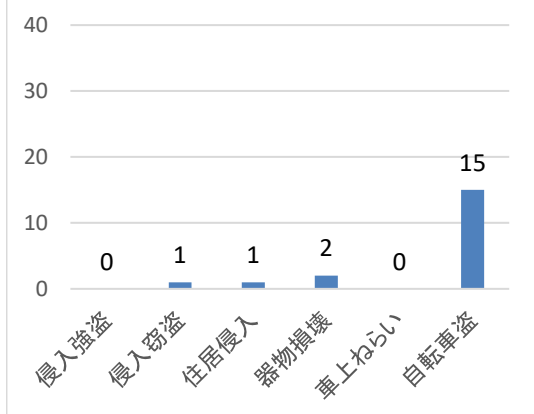

交番別 不安に感じる犯罪(性犯罪を除く)認知件数

海田市駅前