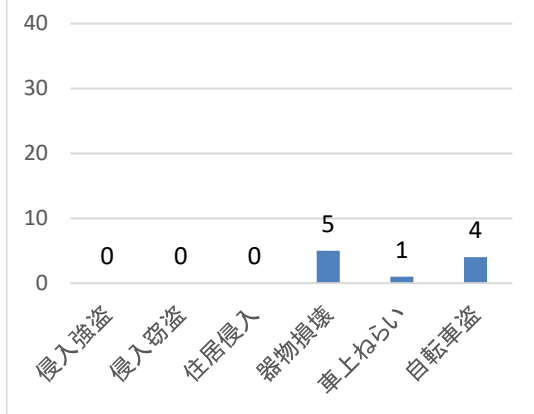

交番別 不安に感じる犯罪(性犯罪を除く)認知件数

寺迫