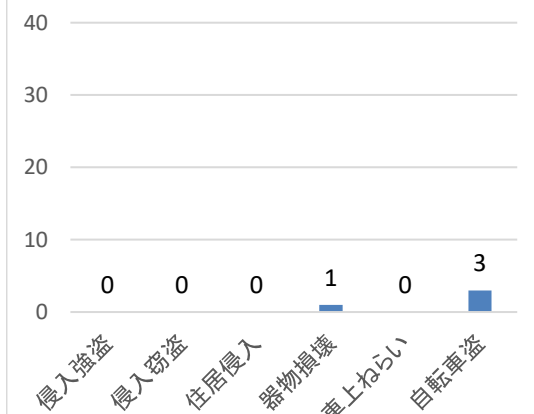

交番別 不安に感じる犯罪(性犯罪を除く)認知件数

中野東