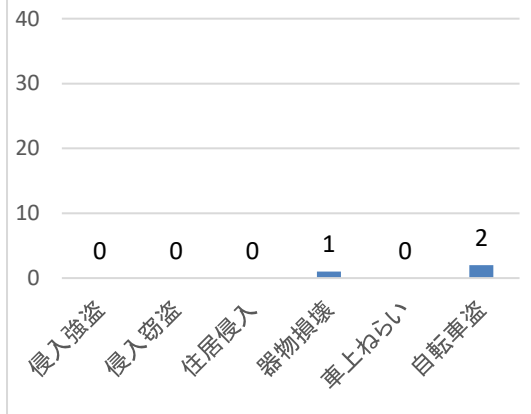

交番別 不安に感じる犯罪(性犯罪を除く)認知件数

中野