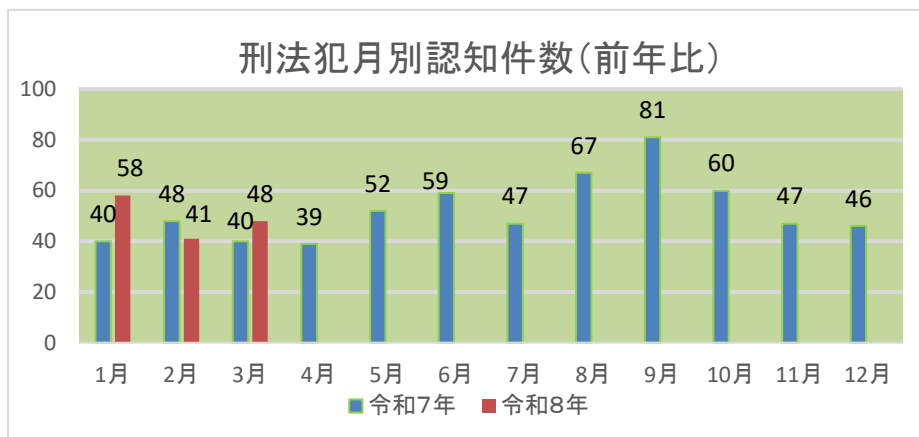

## 刑法犯認知件数（海田警察署管内）

	1月	2月	3月	4月	5月	6月	7月	8月	9月	10月	11月	12月	合計
令和7年	40	48	40	39	52	59	47	67	81	60	47	46	626
令和8年	58	41	48										147