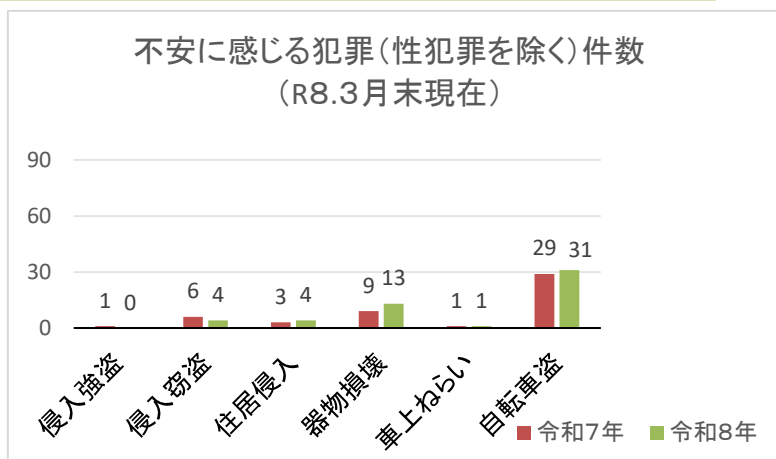

## 刑法犯認知件数（海田警察署管内）

	1月	2月	3月	4月	5月	6月	7月	8月	9月	10月	11月	12月	合計
令和7年	40	48	40	39	52	59	47	67	81	60	47	46	626
令和8年	58	41	48										147

## 不安に感じる犯罪(性犯罪を除く)

41

	侵入強盗	侵入窃盗	住居侵入	器物損壊	車上ねらい	自転車盗	合計
令和7年	1	6	3	9	1	29	49
令和8年	0	4	4	13	1	31	53

～ 自転車盗 ～ カギの掛け忘れで盗まれるケースが約70パーセントです。