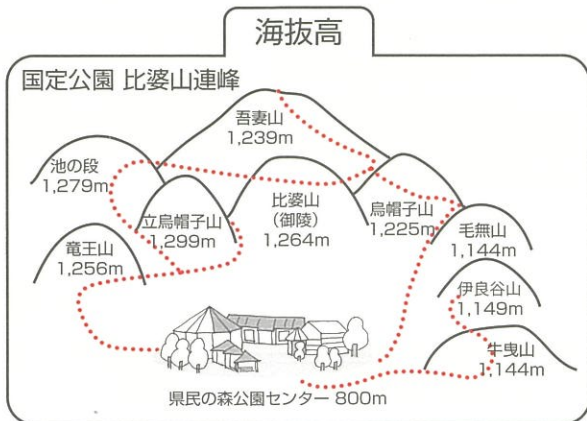

# 広島県立県民の森登山案内図

広島県庄原市西城町油木156-14  
 TEL(0824)84-2020(代)  
 FAX(0824)84-2021

- 県民の森区域外も国定公園内ですから、自然保護に注意してください。
- 県民の森区域、国定公園内は、自然公園法、県民の森管理条例が適用されます。注意してください。

凡		県民の森界
		県界
例		自動車道
		管理道
		鉄道
		登山道
		車道距離区間
		登山道距離区間
		バス停留所
		水道

公園センター附近の拡大図は裏面にあります。

奥出雲おろちろり橋

R314

比婆温泉

R314

R183

中国自動車道