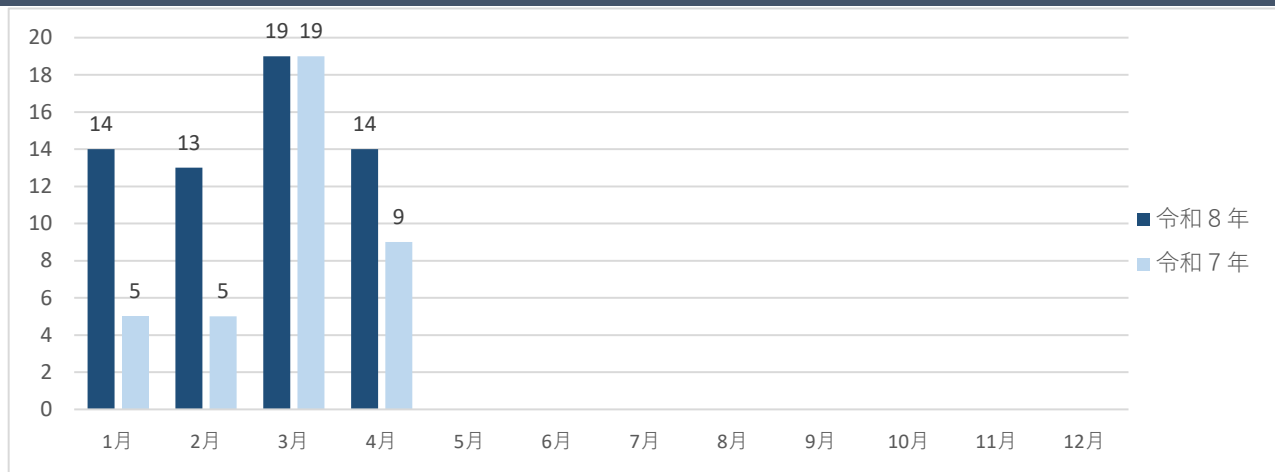

令和8年4月末現在 交通事故発生状況

呉警察署管内の交通事故発生状況

区分	令和8年	令和7年	前年比	
			増減数	増減率
発生件数	60件	38件	22件	57.9%
死者数	0人	0人	0人	-
負傷者数	73人	43人	30人	69.8%

月別発生件数

年代別死傷者数

曜日別発生件数

時間帯別発生件数

事故類型別発生件数