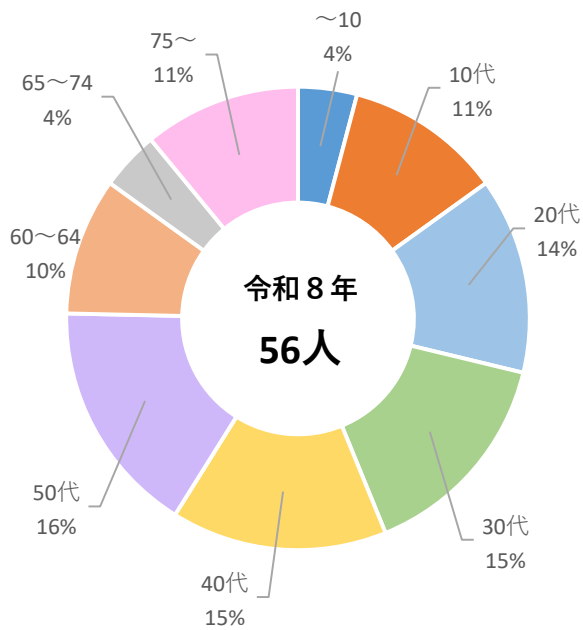

令和8年4月末現在 交通事故発生状況

呉警察署管内の交通事故発生状況

区分	令和8年	令和7年	前年比	
			増減数	増減率
発生件数	60件	38件	22件	57.9%
死者数	0人	0人	0人	-
負傷者数	73人	43人	30人	69.8%

月別発生件数

年代別死傷者数

曜日別発生件数

時間帯別発生件数

事故類型別発生件数