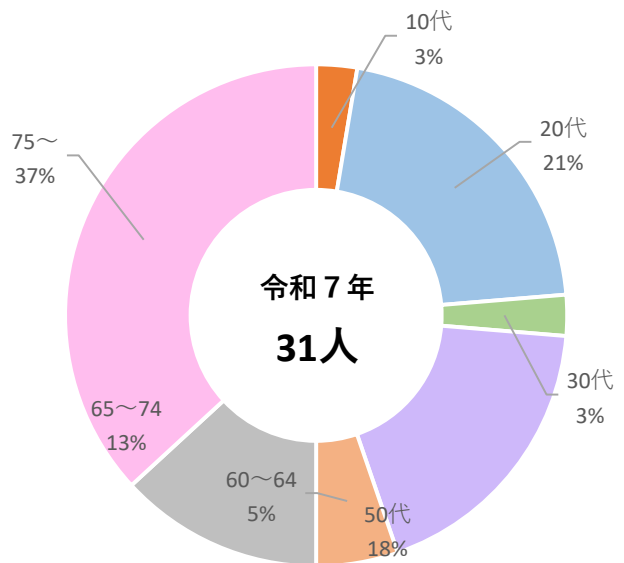

令和8年4月末現在 交通事故発生状況

呉警察署管内の交通事故発生状況

区分	令和8年	令和7年	前年比	
			増減数	増減率
発生件数	60件	38件	22件	57.9%
死者数	0人	0人	0人	-
負傷者数	73人	43人	30人	69.8%

月別発生件数

年代別死傷者数

曜日別発生件数

時間帯別発生件数

事故類型別発生件数