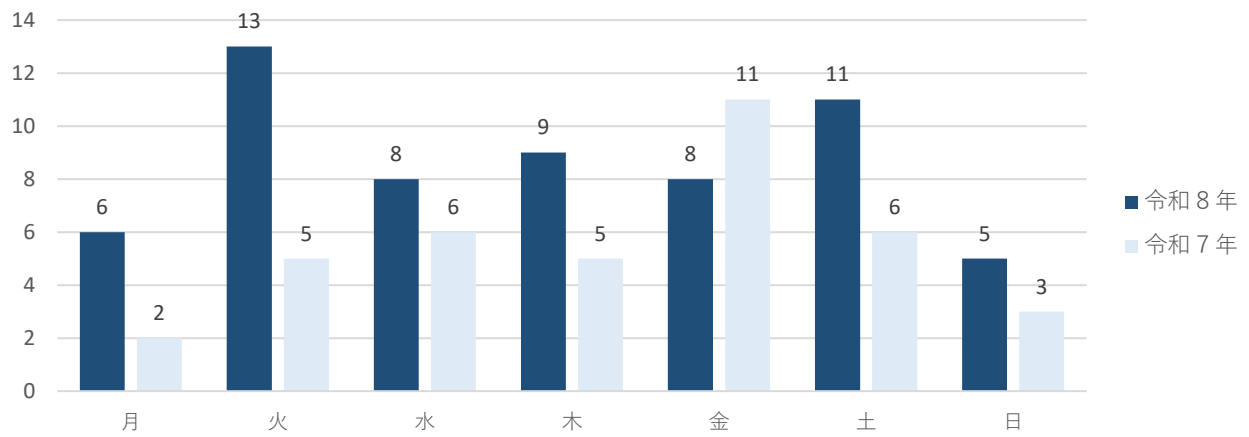

令和8年4月末現在 交通事故発生状況

呉警察署管内の交通事故発生状況

区分	令和8年	令和7年	前年比	
			増減数	増減率
発生件数	60件	38件	22件	57.9%
死者数	0人	0人	0人	-
負傷者数	73人	43人	30人	69.8%

月別発生件数

年代別死傷者数

曜日別発生件数

時間帯別発生件数

事故類型別発生件数