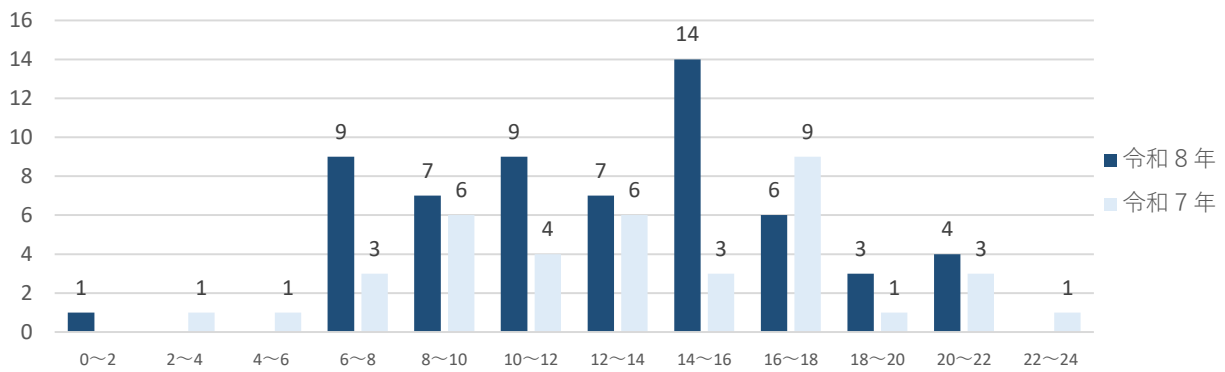

令和8年4月末現在 交通事故発生状況

呉警察署管内の交通事故発生状況

区分	令和8年	令和7年	前年比	
			増減数	増減率
発生件数	60件	38件	22件	57.9%
死者数	0人	0人	0人	-
負傷者数	73人	43人	30人	69.8%

月別発生件数

年代別死傷者数

曜日別発生件数

時間帯別発生件数

事故類型別発生件数