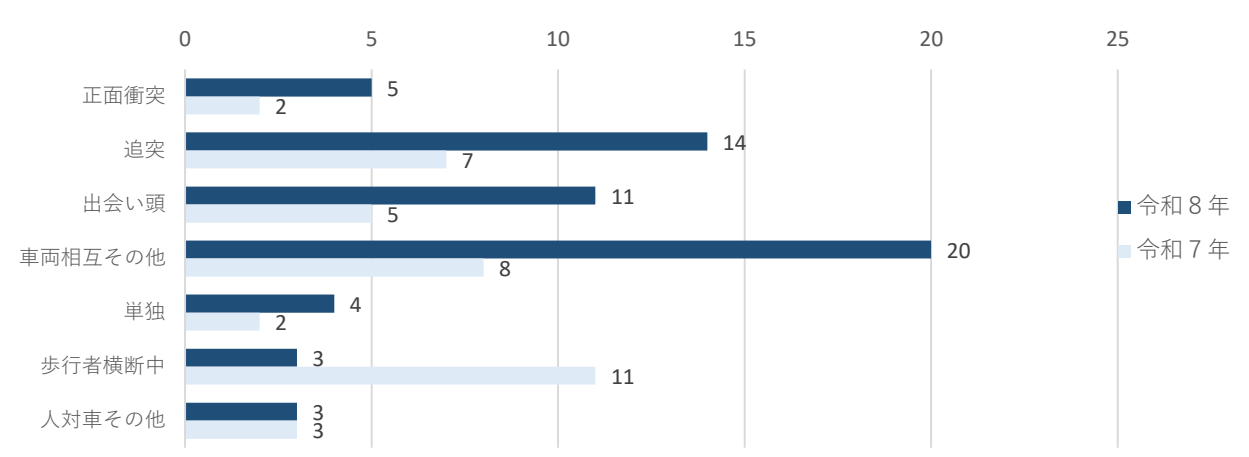

令和8年4月末現在 交通事故発生状況

呉警察署管内の交通事故発生状況

区分	令和8年	令和7年	前年比	
			増減数	増減率
発生件数	60件	38件	22件	57.9%
死者数	0人	0人	0人	-
負傷者数	73人	43人	30人	69.8%

月別発生件数

年代別死傷者数

曜日別発生件数

時間帯別発生件数

事故類型別発生件数