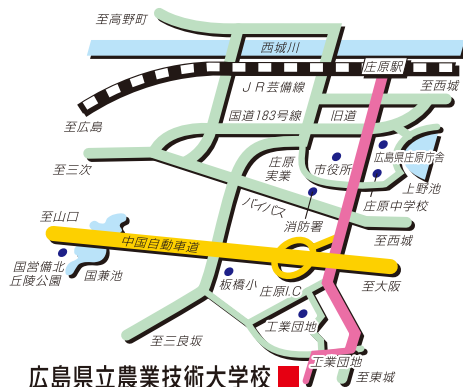

A C S S

交通経路

■ 広島県立農業技術大学校

広島県立農業技術大学校 ■

芸備線、備後庄原駅から南へ約4km

中国自動車道庄原I.Cから約3km

広島県立農業技術大学校ホームページ
<https://www.pref.hiroshima.lg.jp/site/hiroshima-noudai>

農大の日常を
Instagramで発信中!