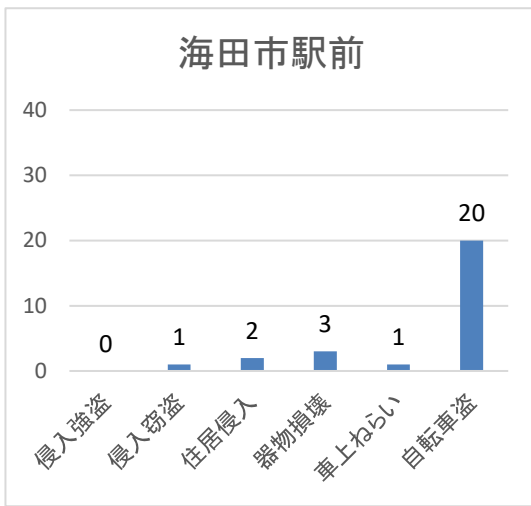

刑法犯認知件数（海田警察署管内）

	1月	2月	3月	4月	5月	6月	7月	8月	9月	10月	11月	12月	合計
令和7年	40	48	40	39	52	59	47	67	81	60	47	46	626
令和8年	58	41	48	41									188

不安に感じる犯罪(性犯罪を除く)

41

	侵入強盗	侵入窃盗	住居侵入	器物損壊	車上ねらい	自転車盗	合計
令和7年	1	7	5	14	2	41	70
令和8年	0	4	8	17	2	46	77

～ 自転車盗 ～ カギの掛け忘れで盗まれるケースが約70パーセントです。

対策のポイント！

- 自宅でも、わずかな時間でも、必ずカギをかけましょう。

～ 車上ねらい ～ 車内に荷物を置いたままにしてませんか？

対策のポイント！

- 車内に 財布やカバンなどの貴重品を置かないようにしましょう。
- ドライブレコーダーの設置を検討しましょう。

交番別 不安に感じる犯罪(性犯罪を除く)認知件数

海田市駅前