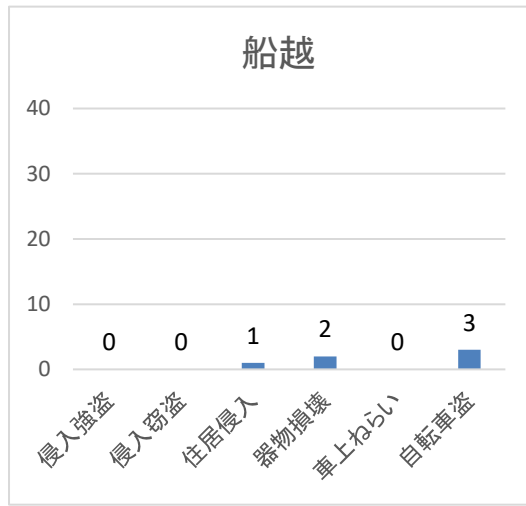

交番別 不安に感じる犯罪(性犯罪を除く)認知件数

船越