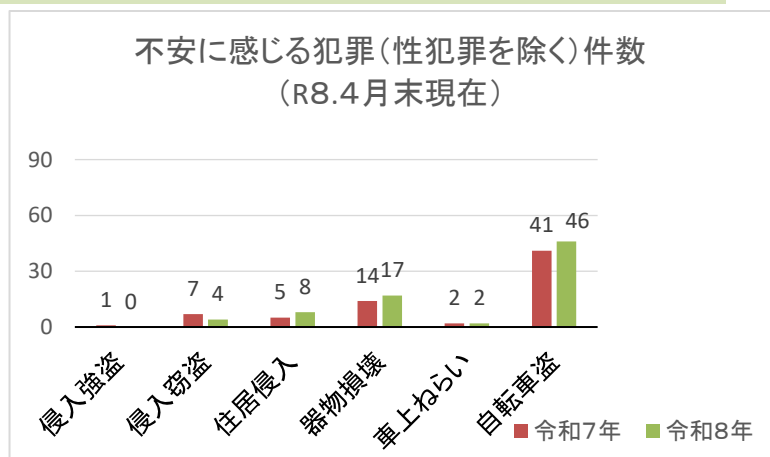

刑法犯認知件数（海田警察署管内）

	1月	2月	3月	4月	5月	6月	7月	8月	9月	10月	11月	12月	合計
令和7年	40	48	40	39	52	59	47	67	81	60	47	46	626
令和8年	58	41	48	41									188

不安に感じる犯罪(性犯罪を除く)

41

	侵入強盗	侵入窃盗	住居侵入	器物損壊	車上ねらい	自転車盗	合計
令和7年	1	7	5	14	2	41	70
令和8年	0	4	8	17	2	46	77