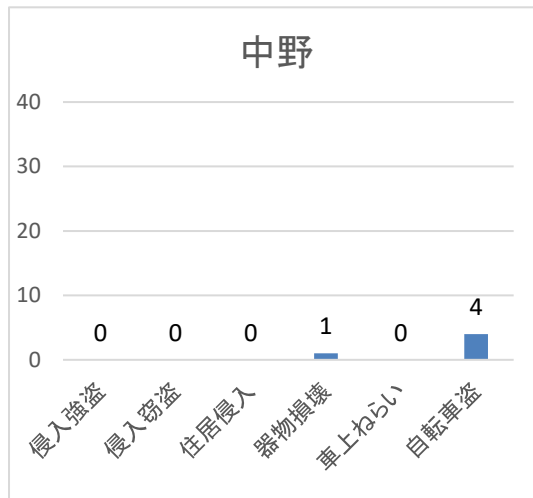

交番別 不安に感じる犯罪(性犯罪を除く)認知件数

中野