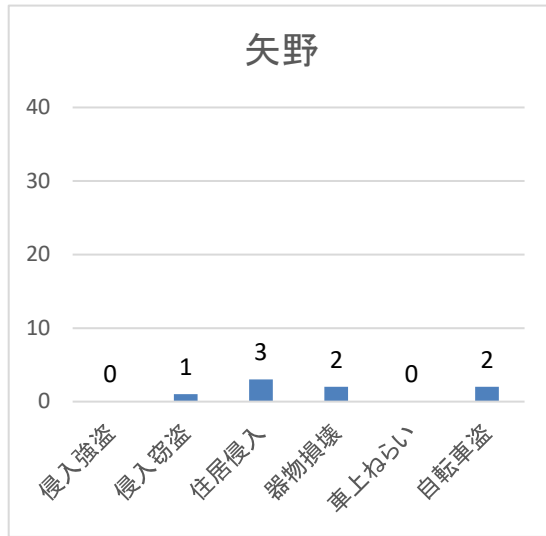

**めざせ日本一安全安心な
安芸地区の実現！！**