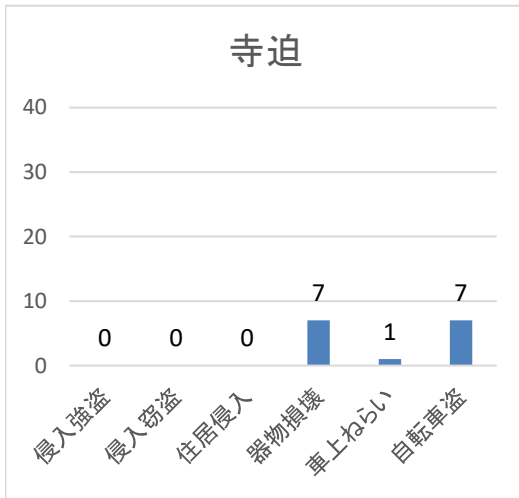

交番別 不安に感じる犯罪(性犯罪を除く)認知件数

寺迫