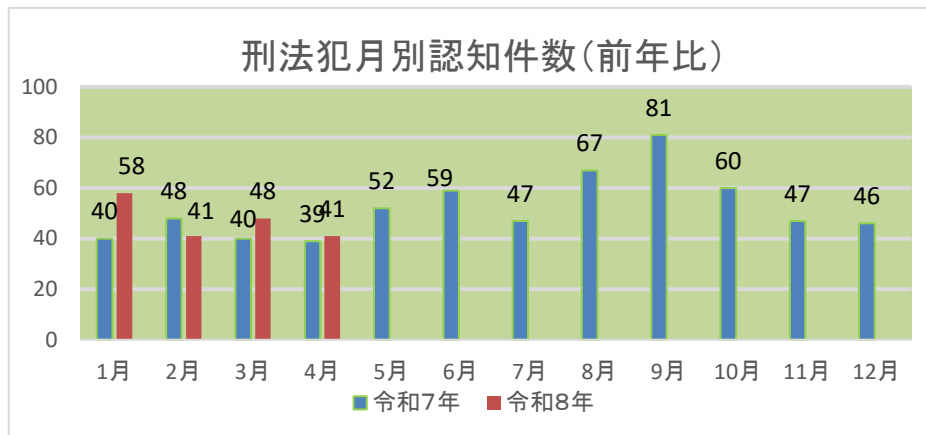

刑法犯認知件数（海田警察署管内）

	1月	2月	3月	4月	5月	6月	7月	8月	9月	10月	11月	12月	合計
令和7年	40	48	40	39	52	59	47	67	81	60	47	46	626
令和8年	58	41	48	41									188

不安に感じる犯罪(性犯罪を除く)

41

	侵入強盗	侵入窃盗	住居侵入	器物損壊	車上ねらい	自転車盗	合計
令和7年	1	7	5	14	2	41	70
令和8年	0	4	8	17	2	46	77