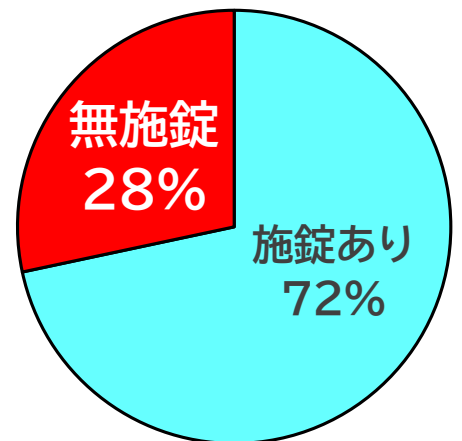

地域安全ニュース

6月1日～6月30日は

安全安心鍵かけ月間です！

令和7年中、広島県内で発生した

●「車上ねらい」の約**88%**

●「自転車盗」の約**70%**

●「侵入窃盗」の約**28%**

は無施錠での被害でした。

車上ねらい

自転車盗

侵入窃盗

大切な財産を守るため、必ず鍵かけをしましょう。

自転車は2つ鍵をかけるとより安心です。(ツーロック)

広島県警察安全安心アプリ「オトモポリス」をダウンロードして
三次警察署からのお知らせをチェックしましょう！