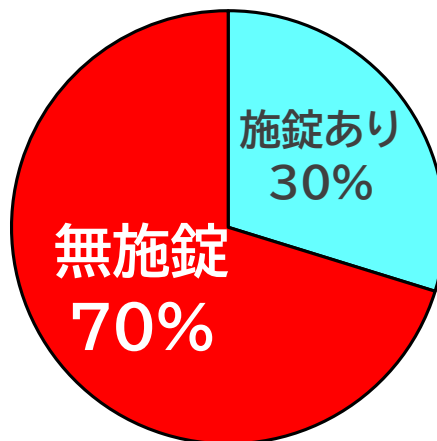

地域安全ニュース

6月1日～6月30日は

安全安心鍵かけ月間です！

令和7年中、広島県内で発生した

●「車上ねらい」の約**88%**

●「自転車盗」の約**70%**

●「侵入窃盗」の約**28%**

は無施錠での被害でした。

車上ねらい

自転車盗

侵入窃盗

大切な財産を守るため、必ず鍵かけをしましょう。

自転車は2つ鍵をかけるとより安心です。(ツーロック)

広島県警察安全安心アプリ「オトモポリス」をダウンロードして
三次警察署からのお知らせをチェックしましょう！