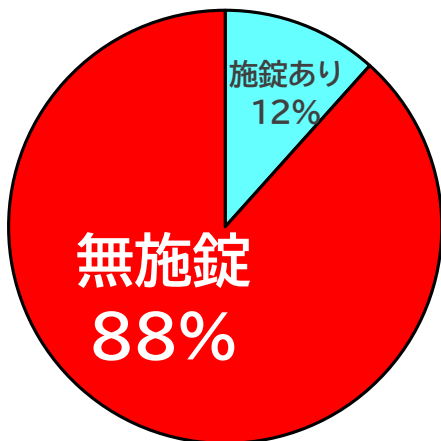

地域安全ニュース

6月1日～6月30日は

安全安心鍵かけ月間です！

令和7年中、広島県内で発生した

●「車上ねらい」の約**88%**

●「自転車盗」の約**70%**

●「侵入窃盗」の約**28%**

は無施錠での被害でした。

車上ねらい

自転車盗

侵入窃盗

大切な財産を守るため、必ず鍵かけをしましょう。

自転車は2つ鍵をかけるとより安心です。(ツーロック)

広島県警察安全安心アプリ「オトモポリス」をダウンロードして
三次警察署からのお知らせをチェックしましょう！