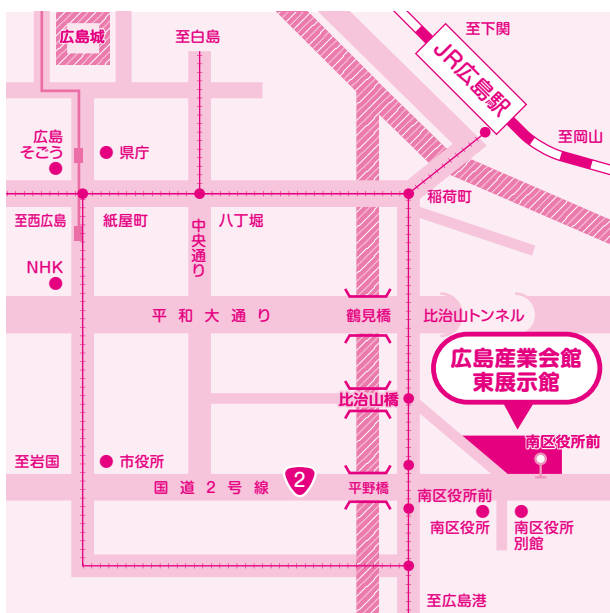

TEL.082-221-1563

保育士就職ナビひろしま 2026

入場
無料
事前申し込み不要

福山会場

福山ニューキャッスルホテル 3階 光耀の間

〒720-0066 広島県福山市三之丸町8-16 TEL.084-922-2121

◇交通案内

🚶 JR福山駅からお越しの方

◆山陽新幹線・山陽本線
福山駅(南口)から徒歩1分

🚗 自家用車でお越しの方

◆福山東ICから自動車で約15分

会場周辺は一方通行が多数ございますのでご注意ください。
駐車場(有料:20分100円)はありますが、駐車台数に限りがありますので、
なるべく公共交通機関をご利用ください。

広島会場

広島県立広島産業会館 東展示館

〒732-0816 広島市南区比治山本町12-18 TEL.082-253-8111

◇交通案内

🚶 JR広島駅からお越しの方

◆JR広島駅から広島電鉄5号線の路面電車で約10分
南区役所前で下車 徒歩1分

🚶 紙屋町県庁前からお越しの方

◆県庁前から広電バス7番(市役所前経由)または広島バス23番(八丁堀経由)
の大学病院方面行きバスへ乗車で約15分、南区役所前で下車 徒歩約1分

🚶 広島港からお越しの方

◆広島港から路面電車で約21分 南区役所前で下車 徒歩1分

🚗 自家用車でお越しの方

(注意) 岡山方面から車で国道2号線を来られる場合、南区役所前手前信号は右折禁止です。
駐車場(有料:3時間まで30分150円。以降30分ごと100円)はありますが、
駐車台数に限りがありますので、なるべく公共交通機関をご利用ください。