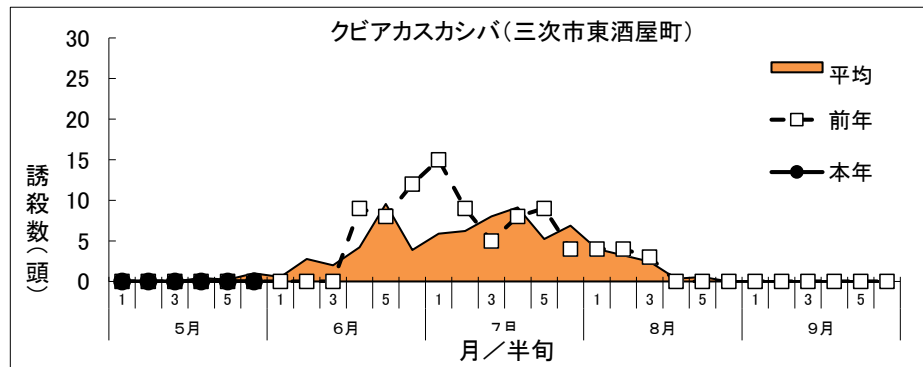

# 令和8年度 フェロモントラップ等調査結果

#### (1) グラフ

(2) 調査データ

地帯区分		中東部			中東部			中東部		
設置場所		神石高原町(油木地区)			世羅町(安田地区)			三次市東酒屋町		
周辺作物		ぶどう			ぶどう			ぶどう		
月	半旬	本年	平均 (7年)	前年	本年	平均	前年	本年	平均	前年
5月	1	0	0	0	0	0	0	0	0	0
	2	0	0	0	0	0	0	0	0	0
	3	0	0	0	0	0	0	0	0	0
	4	0	0	0	0	0	0	0	0.4	0
	5	0	0	0	0	0.1	0	0	0.2	0
	6	0	0	0	0	0.1	0	0	1.0	0
6月	1		0.1	0		0.5	0		0.6	0
	2		1.2	3.1		0.6	0		2.8	0
	3		3.9	7.9		1.5	2.0		2.0	0
	4		6.1	9.3		2.0	2.0		4.2	9.0
	5		8.5	16.6		2.2	2.5		9.6	8.0
	6		9.0	22.1		3.2	2.5		3.9	12.0
7月	1		13.1	25.0		2.3	2.5		5.9	15.0
	2		16.7	31.9		2.5	2.5		6.2	9.0
	3		14.0	30.1		2.5	1.0		8.0	5.0
	4		11.6	25.0		2.3	1.0		9.1	8.0
	5		10.5	20.0		1.6	2.3		5.2	9.0
	6		11.4	25.1		1.5	2.7		6.9	4.0
8月	1		8.5	21.4		2.8	0.5		4.0	4.0
	2		6.1	21.4		3.3	0.5		3.2	4.0
	3		3.9	11.4		1.7	3.0		2.4	3.0
	4		1.8	7.1		0.9	3.0		0.3	0
	5		0.9	3.4		0.3	0		0.6	0
	6		0.5	0		0.2	0		0	0
9月	1		0.1	0		0	0		0	0
	2		0	0		0	0		0	0
	3		0	0		0	0		0	0
	4		0	0		0	0		0	0
	5		0	0		0	0		0	0
	6		0	0		0	0		0	0
		0	127.9	281.0	0	32.2	28.0	0	76.6	90.0