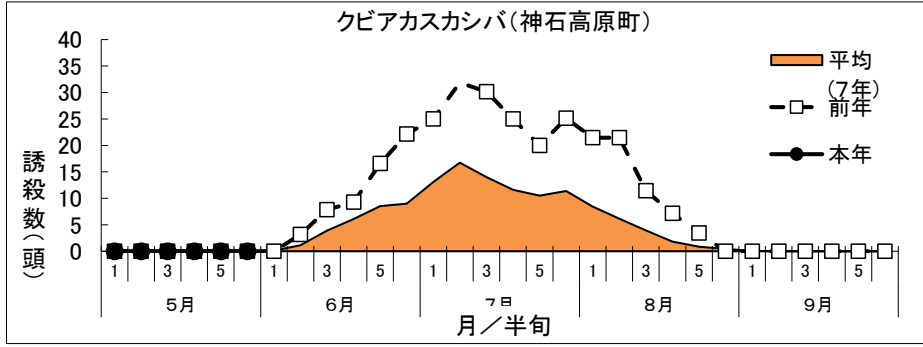

# 令和8年度 フェロモントラップ等調査結果

#### (1) グラフ

(2) 調査データ

地帯区分		中東部			中東部			中東部		
設置場所		神石高原町(油木地区)			世羅町(安田地区)			三次市東酒屋町		
周辺作物		ぶどう			ぶどう			ぶどう		
月	半旬	本年	平均 (7年)	前年	本年	平均	前年	本年	平均	前年
5月	1	0	0	0	0	0	0	0	0	0
	2	0	0	0	0	0	0	0	0	0
	3	0	0	0	0	0	0	0	0	0
	4	0	0	0	0	0	0	0	0.4	0
	5	0	0	0	0	0.1	0	0	0.2	0
	6	0	0	0	0	0.1	0	0	1.0	0
6月	1		0.1	0		0.5	0		0.6	0
	2		1.2	3.1		0.6	0		2.8	0
	3		3.9	7.9		1.5	2.0		2.0	0
	4		6.1	9.3		2.0	2.0		4.2	9.0
	5		8.5	16.6		2.2	2.5		9.6	8.0
	6		9.0	22.1		3.2	2.5		3.9	12.0
7月	1		13.1	25.0		2.3	2.5		5.9	15.0
	2		16.7	31.9		2.5	2.5		6.2	9.0
	3		14.0	30.1		2.5	1.0		8.0	5.0
	4		11.6	25.0		2.3	1.0		9.1	8.0
	5		10.5	20.0		1.6	2.3		5.2	9.0
	6		11.4	25.1		1.5	2.7		6.9	4.0
8月	1		8.5	21.4		2.8	0.5		4.0	4.0
	2		6.1	21.4		3.3	0.5		3.2	4.0
	3		3.9	11.4		1.7	3.0		2.4	3.0
	4		1.8	7.1		0.9	3.0		0.3	0
	5		0.9	3.4		0.3	0		0.6	0
	6		0.5	0		0.2	0		0	0
9月	1		0.1	0		0	0		0	0
	2		0	0		0	0		0	0
	3		0	0		0	0		0	0
	4		0	0		0	0		0	0
	5		0	0		0	0		0	0
	6		0	0		0	0		0	0
		0	127.9	281.0	0	32.2	28.0	0	76.6	90.0