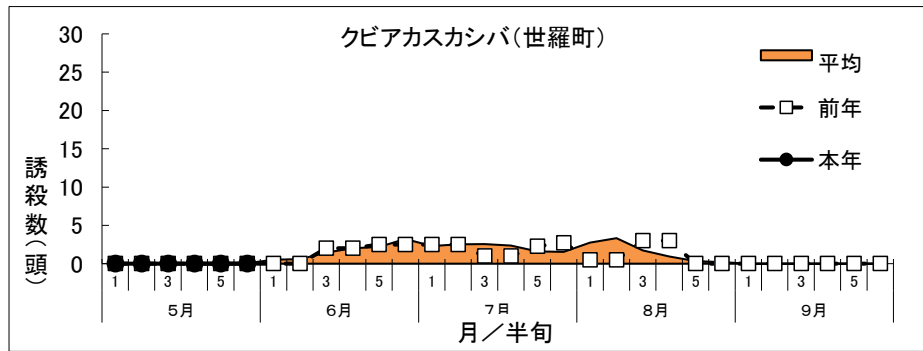

# 令和8年度 フェロモントラップ等調査結果

#### (1) グラフ

(2) 調査データ

地帯区分		中東部			中東部			中東部		
設置場所		神石高原町(油木地区)			世羅町(安田地区)			三次市東酒屋町		
周辺作物		ぶどう			ぶどう			ぶどう		
月	半旬	本年	平均 (7年)	前年	本年	平均	前年	本年	平均	前年
5月	1	0	0	0	0	0	0	0	0	0
	2	0	0	0	0	0	0	0	0	0
	3	0	0	0	0	0	0	0	0	0
	4	0	0	0	0	0	0	0	0.4	0
	5	0	0	0	0	0.1	0	0	0.2	0
	6	0	0	0	0	0.1	0	0	1.0	0
6月	1		0.1	0		0.5	0		0.6	0
	2		1.2	3.1		0.6	0		2.8	0
	3		3.9	7.9		1.5	2.0		2.0	0
	4		6.1	9.3		2.0	2.0		4.2	9.0
	5		8.5	16.6		2.2	2.5		9.6	8.0
	6		9.0	22.1		3.2	2.5		3.9	12.0
7月	1		13.1	25.0		2.3	2.5		5.9	15.0
	2		16.7	31.9		2.5	2.5		6.2	9.0
	3		14.0	30.1		2.5	1.0		8.0	5.0
	4		11.6	25.0		2.3	1.0		9.1	8.0
	5		10.5	20.0		1.6	2.3		5.2	9.0
	6		11.4	25.1		1.5	2.7		6.9	4.0
8月	1		8.5	21.4		2.8	0.5		4.0	4.0
	2		6.1	21.4		3.3	0.5		3.2	4.0
	3		3.9	11.4		1.7	3.0		2.4	3.0
	4		1.8	7.1		0.9	3.0		0.3	0
	5		0.9	3.4		0.3	0		0.6	0
	6		0.5	0		0.2	0		0	0
9月	1		0.1	0		0	0		0	0
	2		0	0		0	0		0	0
	3		0	0		0	0		0	0
	4		0	0		0	0		0	0
	5		0	0		0	0		0	0
	6		0	0		0	0		0	0
		0	127.9	281.0	0	32.2	28.0	0	76.6	90.0