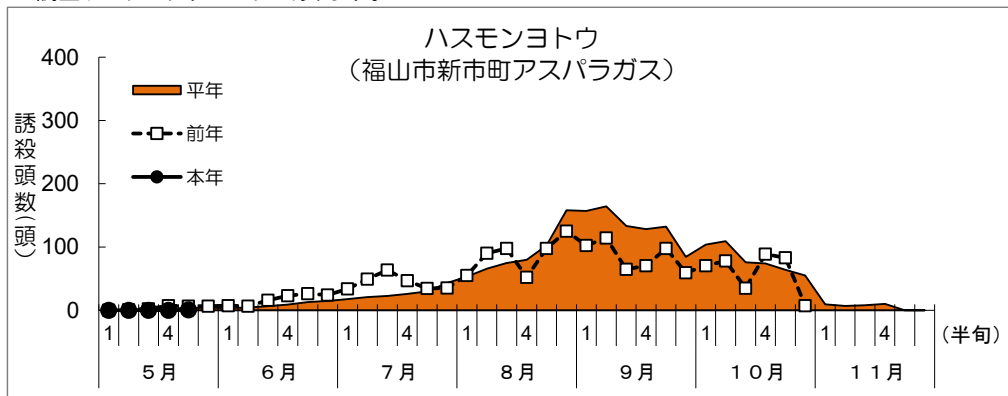

令和7年度 フェロモントラップ調査結果(ハスモンヨトウ)

※調査データはグラフの下にあります。

調査データ

地帯区分		南東部			中東部			中東部		
設置場所		福山市新市町			世羅町山中福田			三次市廻神町		
周辺作物		アスパラガス			ねぎ			だいず		
月	半旬	本年	平年	前年	本年	平均(9年)	前年	本年	平均(1年)	前年
5月	1	0	0.4	0	1.1	1.4	0	0	0.8	1
	2	0	0.6	0.9	1.1	2.1	0	1.0	1.0	1
	3	0	0.8	2.1	1.0	4.0	0	2.0	1.8	2
	4	0	2.9	7.1	0.7	7.7	0	3.0	7.6	8
	5	0.9	3.6	6.7	13.9	16.7	0	5.0	17.8	18
	6		4.0	6.6	39.0	14.3	1.1		23.0	23
6月	1		3.6	7.1		8.2	4.5		10.0	10
	2		4.5	6.4		7.6	9.0		4.0	4
	3		6.7	15.9		11.5	26.4		25.0	25
	4		9.2	23.0		23.1	72.4		87.0	87
	5		13.0	26.4		28.6	76.7		66.0	66
	6		14.8	24.1		32.6	40.7		84.0	84
7月	1		17.6	33.9		42.8	19.6		72.0	72
	2		21.1	49.3		50.2	30.6		179.0	179
	3		22.9	63.6		57.1	55.0		102.5	103
	4		26.1	46.9		43.5	25.0		50.5	51
	5		29.8	34.4		46.4	32.3		35.0	35
	6		43.1	35.3		56.6	51.8		66.0	66
8月	1		53.2	55.2		61.9	116.7		100.0	100
	2		65.8	90.2		85.5	87.9		219.2	219
	3		74.9	97.9		138.8	59.1		175.8	176
	4		79.8	52.1		169.6	38.8		143.7	66
	5		102.5	97.9		160.8	87.5		107.8	108
	6		158.1	125.1		231.8	204.3		164.5	165
9月	1		157.1	102.3		165.2	150.3		196.0	264
	2		164.3	114.3		157.4	109.4		194.0	194
	3		133.3	64.6		172.5	190.7		195.0	195
	4		128.2	70.4		182.8	216.9		290.0	290
	5		132.2	97.9		171.7	237.4		255.0	255
	6		84.6	59.3		122.0	250.0		384.6	385
10月	1		103.7	70.6		134.3	219.6		399.4	399
	2		109.2	78.1		132.6	138.7		423.0	423
	3		75.7	35.0		109.0	85.6		506.0	506
	4		74.1	88.7		108.0	149.7		470.0	470
	5		63.9	83.0		100.3	122.3		346.0	346
	6		54.9	7.1		85.1	58.0		133.3	133
11月	1		9.3	3.1		4.3	4		29.1	29
	2		7.0	7.1		10.2	1.0		63.3	63
	3		7.9	10.0		7.2	7.2		30.0	30
	4		10.0	16.4		3.9	3.9		18.3	18
	5		0	0		2.1	2.1		3.7	4
	6		0	0		0.4	0.4		9.0	9