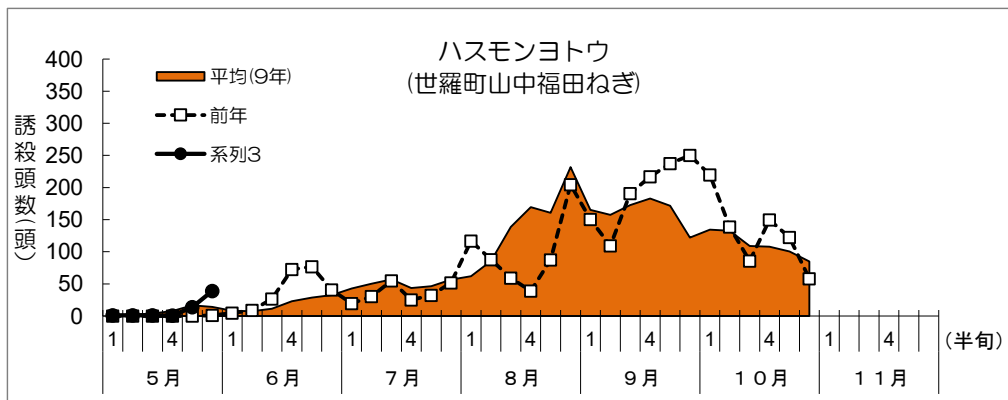

令和7年度 フェロモントラップ調査結果(ハスモンヨトウ)

※調査データはグラフの下にあります。

調査データ

地帯区分		南東部			中東部			中東部		
設置場所		福山市新市町			世羅町山中福田			三次市廻神町		
周辺作物		アスパラガス			ねぎ			だいず		
月	半旬	本年	平年	前年	本年	平均(9年)	前年	本年	平均(1年)	前年
5月	1	0	0.4	0	1.1	1.4	0	0	0.8	1
	2	0	0.6	0.9	1.1	2.1	0	1.0	1.0	1
	3	0	0.8	2.1	1.0	4.0	0	2.0	1.8	2
	4	0	2.9	7.1	0.7	7.7	0	3.0	7.6	8
	5	0.9	3.6	6.7	13.9	16.7	0	5.0	17.8	18
	6		4.0	6.6	39.0	14.3	1.1		23.0	23
6月	1		3.6	7.1		8.2	4.5		10.0	10
	2		4.5	6.4		7.6	9.0		4.0	4
	3		6.7	15.9		11.5	26.4		25.0	25
	4		9.2	23.0		23.1	72.4		87.0	87
	5		13.0	26.4		28.6	76.7		66.0	66
	6		14.8	24.1		32.6	40.7		84.0	84
7月	1		17.6	33.9		42.8	19.6		72.0	72
	2		21.1	49.3		50.2	30.6		179.0	179
	3		22.9	63.6		57.1	55.0		102.5	103
	4		26.1	46.9		43.5	25.0		50.5	51
	5		29.8	34.4		46.4	32.3		35.0	35
	6		43.1	35.3		56.6	51.8		66.0	66
8月	1		53.2	55.2		61.9	116.7		100.0	100
	2		65.8	90.2		85.5	87.9		219.2	219
	3		74.9	97.9		138.8	59.1		175.8	176
	4		79.8	52.1		169.6	38.8		143.7	66
	5		102.5	97.9		160.8	87.5		107.8	108
	6		158.1	125.1		231.8	204.3		164.5	165
9月	1		157.1	102.3		165.2	150.3		196.0	264
	2		164.3	114.3		157.4	109.4		194.0	194
	3		133.3	64.6		172.5	190.7		195.0	195
	4		128.2	70.4		182.8	216.9		290.0	290
	5		132.2	97.9		171.7	237.4		255.0	255
	6		84.6	59.3		122.0	250.0		384.6	385
10月	1		103.7	70.6		134.3	219.6		399.4	399
	2		109.2	78.1		132.6	138.7		423.0	423
	3		75.7	35.0		109.0	85.6		506.0	506
	4		74.1	88.7		108.0	149.7		470.0	470
	5		63.9	83.0		100.3	122.3		346.0	346
	6		54.9	7.1		85.1	58.0		133.3	133
11月	1		9.3	3.1		4.3	4		29.1	29
	2		7.0	7.1		10.2	1.0		63.3	63
	3		7.9	10.0		7.2	7.2		30.0	30
	4		10.0	16.4		3.9	3.9		18.3	18
	5		0	0		2.1	2.1		3.7	4
	6		0	0		0.4	0.4		9.0	9