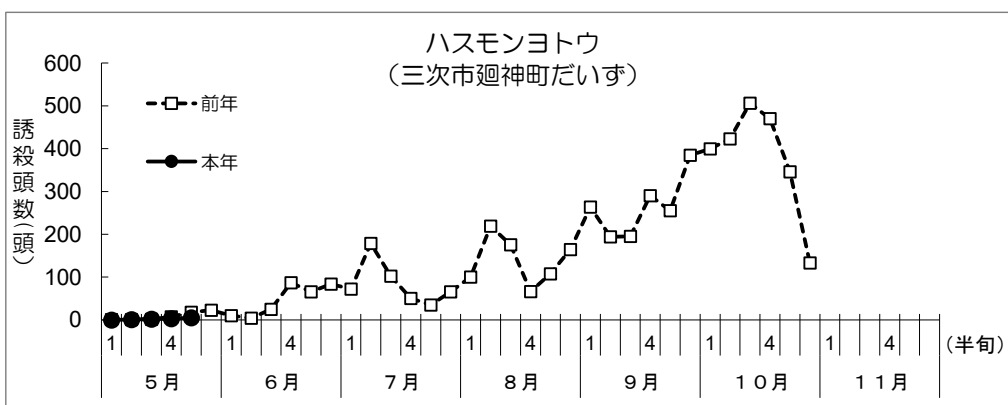

令和7年度 フェロモントラップ調査結果(ハスモンヨトウ)

※調査データはグラフの下にあります。

調査データ

地帯区分		南東部			中東部			中東部		
設置場所		福山市新市町			世羅町山中福田			三次市廻神町		
周辺作物		アスパラガス			ねぎ			だいず		
月	半旬	本年	平年	前年	本年	平均(9年)	前年	本年	平均(1年)	前年
5月	1	0	0.4	0	1.1	1.4	0	0	0.8	1
	2	0	0.6	0.9	1.1	2.1	0	1.0	1.0	1
	3	0	0.8	2.1	1.0	4.0	0	2.0	1.8	2
	4	0	2.9	7.1	0.7	7.7	0	3.0	7.6	8
	5	0.9	3.6	6.7	13.9	16.7	0	5.0	17.8	18
	6		4.0	6.6	39.0	14.3	1.1		23.0	23
6月	1		3.6	7.1		8.2	4.5		10.0	10
	2		4.5	6.4		7.6	9.0		4.0	4
	3		6.7	15.9		11.5	26.4		25.0	25
	4		9.2	23.0		23.1	72.4		87.0	87
	5		13.0	26.4		28.6	76.7		66.0	66
	6		14.8	24.1		32.6	40.7		84.0	84
7月	1		17.6	33.9		42.8	19.6		72.0	72
	2		21.1	49.3		50.2	30.6		179.0	179
	3		22.9	63.6		57.1	55.0		102.5	103
	4		26.1	46.9		43.5	25.0		50.5	51
	5		29.8	34.4		46.4	32.3		35.0	35
	6		43.1	35.3		56.6	51.8		66.0	66
8月	1		53.2	55.2		61.9	116.7		100.0	100
	2		65.8	90.2		85.5	87.9		219.2	219
	3		74.9	97.9		138.8	59.1		175.8	176
	4		79.8	52.1		169.6	38.8		143.7	66
	5		102.5	97.9		160.8	87.5		107.8	108
	6		158.1	125.1		231.8	204.3		164.5	165
9月	1		157.1	102.3		165.2	150.3		196.0	264
	2		164.3	114.3		157.4	109.4		194.0	194
	3		133.3	64.6		172.5	190.7		195.0	195
	4		128.2	70.4		182.8	216.9		290.0	290
	5		132.2	97.9		171.7	237.4		255.0	255
	6		84.6	59.3		122.0	250.0		384.6	385
10月	1		103.7	70.6		134.3	219.6		399.4	399
	2		109.2	78.1		132.6	138.7		423.0	423
	3		75.7	35.0		109.0	85.6		506.0	506
	4		74.1	88.7		108.0	149.7		470.0	470
	5		63.9	83.0		100.3	122.3		346.0	346
	6		54.9	7.1		85.1	58.0		133.3	133
11月	1		9.3	3.1		4.3	4		29.1	29
	2		7.0	7.1		10.2	1.0		63.3	63
	3		7.9	10.0		7.2	7.2		30.0	30
	4		10.0	16.4		3.9	3.9		18.3	18
	5		0	0		2.1	2.1		3.7	4
	6		0	0		0.4	0.4		9.0	9