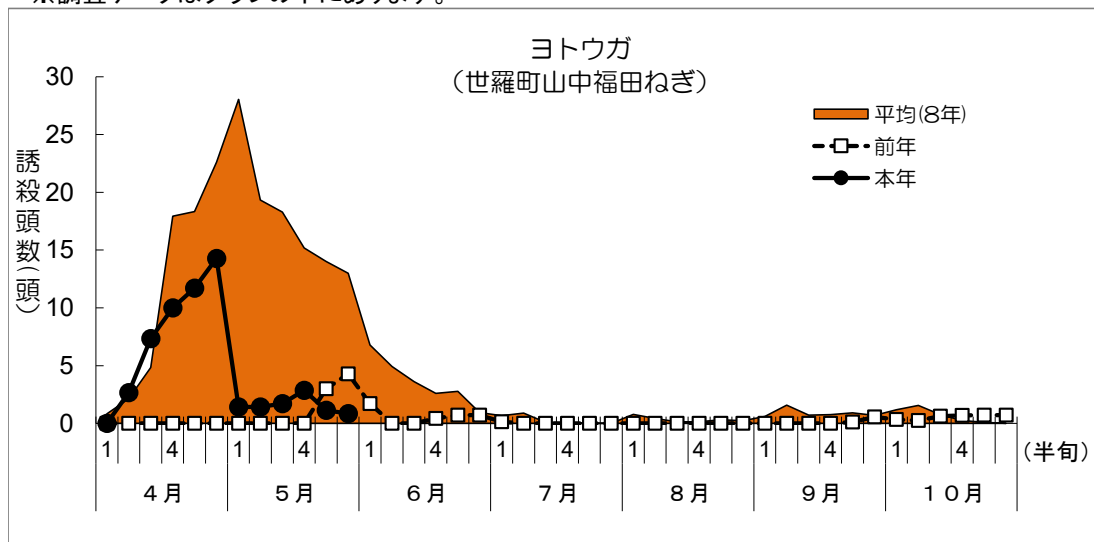

## 令和8年度 フェロモントラップ調査結果(ヨトウガ)

※調査データはグラフの下にあります。

調査データ

地帯区分		中東部			北西部			北西部		
設置場所		世羅町山中福田			北広島町木次			安芸高田市高宮町		
周辺作物		ねぎ			キャベツ			ねぎ		
月	半旬	本年	平均(8年)	前年	本年	平年	前年	本年	平均(5年)	前年
4月	1	0	0.8	0.0	2.1	2.7	0	0	3.4	3.4
	2	2.7	2.1	0.0	3.0	2.5	0	0	0.8	0.8
	3	7.3	4.8	0.0	4.0	4.7	0	0	3.5	3.5
	4	10.0	17.9	0.0	5.7	5.5	0	0	4.0	4.0
	5	11.7	18.3	0.0	3.4	6.4	0	0	3.4	3.4
	6	14.3	22.6	0.0	7.7	5.6	0	0.3	7.5	7.5
5月	1	1.4	28.0	0.0	5.9	8.2	0	3.2	5.0	5.0
	2	1.4	19.3	0.0	4.1	8.5	0	2.5	4.9	4.9
	3	1.7	18.3	0.0	4.5	11.3	0	1.3	4.6	4.6
	4	2.9	15.2	0.0	2.5	11.1	0	0.7	4.5	4.5
	5	1.1	14.0	3.0	7.5	8.3	3.0	14.5	4.3	4.3
	6	0.9	13.0	4.3	4.8	7.5	4.3	17.5	4.0	4.0
6月	1		6.8	1.7		3.5	1.7		2.9	2.9
	2		4.9	0.0		2.1	0		3.2	3.2
	3		3.6	0.0		1.3	0		2.8	2.8
	4		2.6	0.4		0.9	0.4		2.4	2.4
	5		2.8	0.7		0.9	0.7		2.1	2.1
	6		0.9	0.7		1.2	0.7		1.2	1.2
7月	1		0.7	0.1		1.8	0.1		0.6	0.6
	2		0.9	0.0		1.4	0		0.4	0.4
	3		0.1	0.0		0.9	0		0.5	0.5
	4		0.0	0.0		0.4	0		0.6	0.6
	5		0.0	0.0		0.3	0		1.2	1.2
	6		0.0	0.0		0.2	0		2.1	2.1
8月	1		0.8	0.0		0.5	0		0.2	0.2
	2		0.4	0.0		2.9	0		0.2	0.2
	3		0.1	0.0		4.2	0		0	0
	4		0.1	0.0		3.3	0		0.3	0.3
	5		0.3	0.0		3.6	0		0.2	0.2
	6		0.2	0.0		2.7	0		0.2	0.2
9月	1		0.6	0.0		3.7	0		0.4	0.4
	2		1.6	0.0		5.2	0		1.5	1.5
	3		0.7	0.0		6.6	0		1.5	1.5
	4		0.8	0.0		4.9	0		1.6	1.6
	5		0.9	0.1		4.2	0.1		0.3	0.3
	6		0.7	0.6		2.1	0.6		0.2	0.2
10月	1		1.2	0.3		4.1	0.3		0.2	0.2
	2		1.6	0.3		4.8	0.3		0.2	0.2
	3		0.8	0.6		1.3	0.6		0.1	0.1
	4		0.2	0.7		0.5	0.7		0	0
	5		0.1	0.7		0.2	0.7		0	0
	6		0.0	0.7		0	0.7		0	0