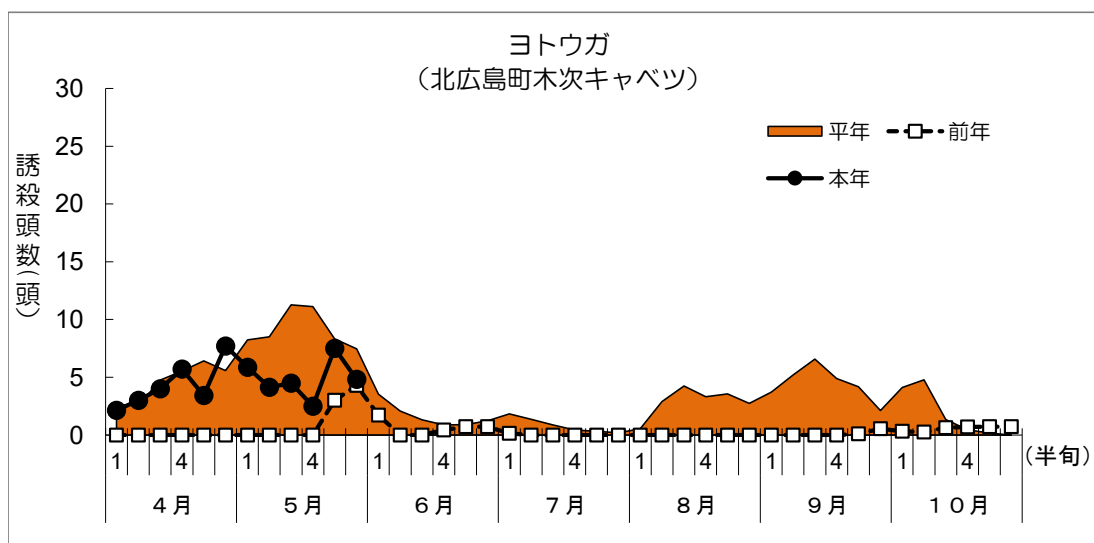

## 令和8年度 フェロモントラップ調査結果(ヨトウガ)

※調査データはグラフの下にあります。

調査データ

地帯区分		中東部			北西部			北西部		
設置場所		世羅町山中福田			北広島町木次			安芸高田市高宮町		
周辺作物		ねぎ			キャベツ			ねぎ		
月	半旬	本年	平均(8年)	前年	本年	平年	前年	本年	平均(5年)	前年
4月	1	0	0.8	0.0	2.1	2.7	0	0	3.4	3.4
	2	2.7	2.1	0.0	3.0	2.5	0	0	0.8	0.8
	3	7.3	4.8	0.0	4.0	4.7	0	0	3.5	3.5
	4	10.0	17.9	0.0	5.7	5.5	0	0	4.0	4.0
	5	11.7	18.3	0.0	3.4	6.4	0	0	3.4	3.4
	6	14.3	22.6	0.0	7.7	5.6	0	0.3	7.5	7.5
5月	1	1.4	28.0	0.0	5.9	8.2	0	3.2	5.0	5.0
	2	1.4	19.3	0.0	4.1	8.5	0	2.5	4.9	4.9
	3	1.7	18.3	0.0	4.5	11.3	0	1.3	4.6	4.6
	4	2.9	15.2	0.0	2.5	11.1	0	0.7	4.5	4.5
	5	1.1	14.0	3.0	7.5	8.3	3.0	14.5	4.3	4.3
	6	0.9	13.0	4.3	4.8	7.5	4.3	17.5	4.0	4.0
6月	1		6.8	1.7		3.5	1.7		2.9	2.9
	2		4.9	0.0		2.1	0		3.2	3.2
	3		3.6	0.0		1.3	0		2.8	2.8
	4		2.6	0.4		0.9	0.4		2.4	2.4
	5		2.8	0.7		0.9	0.7		2.1	2.1
	6		0.9	0.7		1.2	0.7		1.2	1.2
7月	1		0.7	0.1		1.8	0.1		0.6	0.6
	2		0.9	0.0		1.4	0		0.4	0.4
	3		0.1	0.0		0.9	0		0.5	0.5
	4		0.0	0.0		0.4	0		0.6	0.6
	5		0.0	0.0		0.3	0		1.2	1.2
	6		0.0	0.0		0.2	0		2.1	2.1
8月	1		0.8	0.0		0.5	0		0.2	0.2
	2		0.4	0.0		2.9	0		0.2	0.2
	3		0.1	0.0		4.2	0		0	0
	4		0.1	0.0		3.3	0		0.3	0.3
	5		0.3	0.0		3.6	0		0.2	0.2
	6		0.2	0.0		2.7	0		0.2	0.2
9月	1		0.6	0.0		3.7	0		0.4	0.4
	2		1.6	0.0		5.2	0		1.5	1.5
	3		0.7	0.0		6.6	0		1.5	1.5
	4		0.8	0.0		4.9	0		1.6	1.6
	5		0.9	0.1		4.2	0.1		0.3	0.3
	6		0.7	0.6		2.1	0.6		0.2	0.2
10月	1		1.2	0.3		4.1	0.3		0.2	0.2
	2		1.6	0.3		4.8	0.3		0.2	0.2
	3		0.8	0.6		1.3	0.6		0.1	0.1
	4		0.2	0.7		0.5	0.7		0	0
	5		0.1	0.7		0.2	0.7		0	0
	6		0.0	0.7		0	0.7		0	0