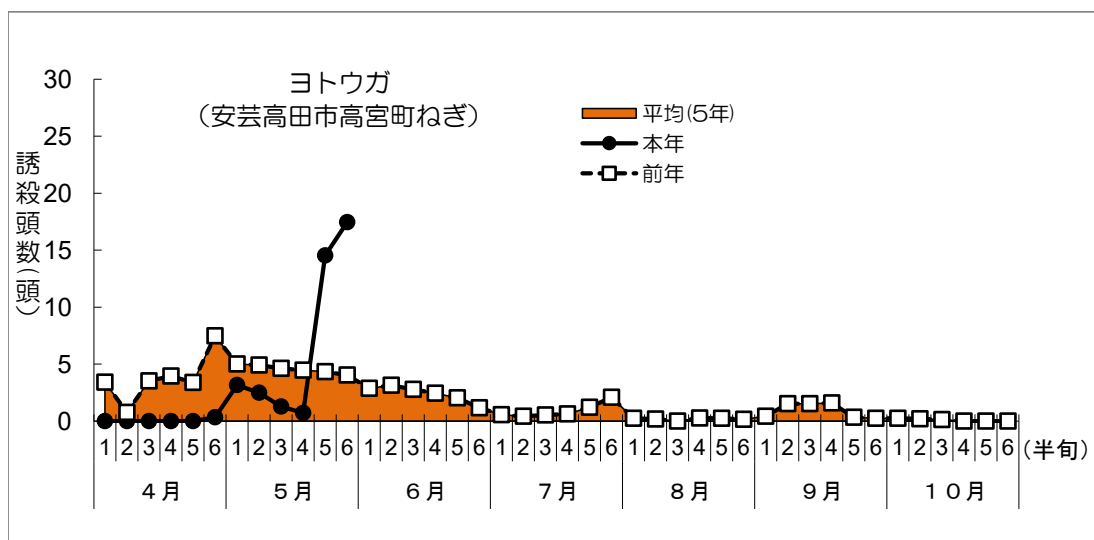

## 令和8年度 フェロモントラップ調査結果(ヨトウガ)

※調査データはグラフの下にあります。

調査データ

地帯区分		中東部			北西部			北西部		
設置場所		世羅町山中福田			北広島町木次			安芸高田市高宮町		
周辺作物		ねぎ			キャベツ			ねぎ		
月	半旬	本年	平均(8年)	前年	本年	平年	前年	本年	平均(5年)	前年
4月	1	0	0.8	0.0	2.1	2.7	0	0	3.4	3.4
	2	2.7	2.1	0.0	3.0	2.5	0	0	0.8	0.8
	3	7.3	4.8	0.0	4.0	4.7	0	0	3.5	3.5
	4	10.0	17.9	0.0	5.7	5.5	0	0	4.0	4.0
	5	11.7	18.3	0.0	3.4	6.4	0	0	3.4	3.4
	6	14.3	22.6	0.0	7.7	5.6	0	0.3	7.5	7.5
5月	1	1.4	28.0	0.0	5.9	8.2	0	3.2	5.0	5.0
	2	1.4	19.3	0.0	4.1	8.5	0	2.5	4.9	4.9
	3	1.7	18.3	0.0	4.5	11.3	0	1.3	4.6	4.6
	4	2.9	15.2	0.0	2.5	11.1	0	0.7	4.5	4.5
	5	1.1	14.0	3.0	7.5	8.3	3.0	14.5	4.3	4.3
	6	0.9	13.0	4.3	4.8	7.5	4.3	17.5	4.0	4.0
6月	1		6.8	1.7		3.5	1.7		2.9	2.9
	2		4.9	0.0		2.1	0		3.2	3.2
	3		3.6	0.0		1.3	0		2.8	2.8
	4		2.6	0.4		0.9	0.4		2.4	2.4
	5		2.8	0.7		0.9	0.7		2.1	2.1
	6		0.9	0.7		1.2	0.7		1.2	1.2
7月	1		0.7	0.1		1.8	0.1		0.6	0.6
	2		0.9	0.0		1.4	0		0.4	0.4
	3		0.1	0.0		0.9	0		0.5	0.5
	4		0.0	0.0		0.4	0		0.6	0.6
	5		0.0	0.0		0.3	0		1.2	1.2
	6		0.0	0.0		0.2	0		2.1	2.1
8月	1		0.8	0.0		0.5	0		0.2	0.2
	2		0.4	0.0		2.9	0		0.2	0.2
	3		0.1	0.0		4.2	0		0	0
	4		0.1	0.0		3.3	0		0.3	0.3
	5		0.3	0.0		3.6	0		0.2	0.2
	6		0.2	0.0		2.7	0		0.2	0.2
9月	1		0.6	0.0		3.7	0		0.4	0.4
	2		1.6	0.0		5.2	0		1.5	1.5
	3		0.7	0.0		6.6	0		1.5	1.5
	4		0.8	0.0		4.9	0		1.6	1.6
	5		0.9	0.1		4.2	0.1		0.3	0.3
	6		0.7	0.6		2.1	0.6		0.2	0.2
10月	1		1.2	0.3		4.1	0.3		0.2	0.2
	2		1.6	0.3		4.8	0.3		0.2	0.2
	3		0.8	0.6		1.3	0.6		0.1	0.1
	4		0.2	0.7		0.5	0.7		0	0
	5		0.1	0.7		0.2	0.7		0	0
	6		0.0	0.7		0	0.7		0	0