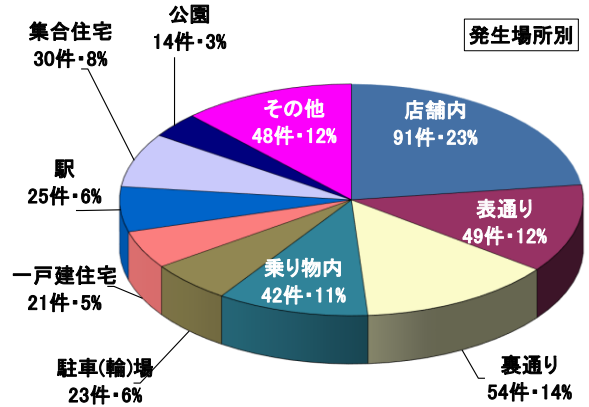

女性対象性犯罪・声掛け事案等把握状況

令和8年5月末

月別把握状況

年	累計	月											
		1	2	3	4	5	6	7	8	9	10	11	12
R8	397	76	62	67	94	98							
R7	465	71	73	77	107	137							
増減	件数	-68	5	-11	-10	-13	-39						
減	率(%)	-14.6	7.0	-15.1	-13.0	-12.1	-28.5						

市区町別(令和8年5月末)

市区町名	件数
広島市	203
中区	54
東区	12
西区	44
南区	27
佐伯区	7
安芸区	8
安佐南区	36
安佐北区	15
呉市	32
竹原市	3
三原市	16
尾道市	11
福山市	62
府中市	3
三次市	1
庄原市	1
大竹市	5
東広島市	27
廿日市市	9
江田島市	2
安芸高田市	4
安芸郡	15
府中町	9
海田町	4
熊野町	1
坂町	1
世羅郡	1
山県郡	2
安芸太田町	1
北広島町	1
神石郡	0
豊田郡	0
合計	397

発生時間帯別

被害者年齢別

曜日別

～ 特徴 ～

- 把握件数……前年同期と比較して68件減少
- 事案種別……盗撮が最多(67件)、次いで声掛け(60件)
- 発生場所……約2割が店舗内
- 被害者別……約3割が15~18歳

※ 本集計値は、被害申告の有無に関わらず、警ら要望、相談等を含む。

※ 女性とは、高校生相当以上の女性