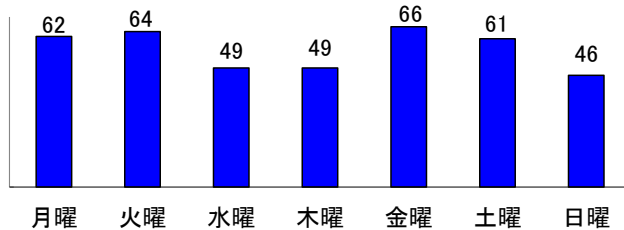

女性対象性犯罪・声掛け事案等把握状況

令和8年5月末

月別把握状況

年	累計	月											
		1	2	3	4	5	6	7	8	9	10	11	12
R8	397	76	62	67	94	98							
R7	465	71	73	77	107	137							
増減	件数	-68	5	-11	-10	-13	-39						
減	率(%)	-14.6	7.0	-15.1	-13.0	-12.1	-28.5						

市区町別(令和8年5月末)

市区町名	件数
広島市	203
中区	54
東区	12
西区	44
南区	27
佐伯区	7
安芸区	8
安佐南区	36
安佐北区	15
呉市	32
竹原市	3
三原市	16
尾道市	11
福山市	62
府中市	3
三次市	1
庄原市	1
大竹市	5
東広島市	27
廿日市市	9
江田島市	2
安芸高田市	4
安芸郡	15
府中町	9
海田町	4
熊野町	1
坂町	1
世羅郡	1
山県郡	2
安芸太田町	1
北広島町	1
神石郡	0
豊田郡	0
合計	397

発生時間帯別

被害者年齢別

曜日別

～ 特徴 ～

- 把握件数……前年同期と比較して68件減少
- 事案種別……盗撮が最多(67件)、次いで声掛け(60件)
- 発生場所……約2割が店舗内
- 被害者別……約3割が15~18歳

※ 本集計値は、被害申告の有無に関わらず、警ら要望、相談等を含む。

※ 女性とは、高校生相当以上の女性