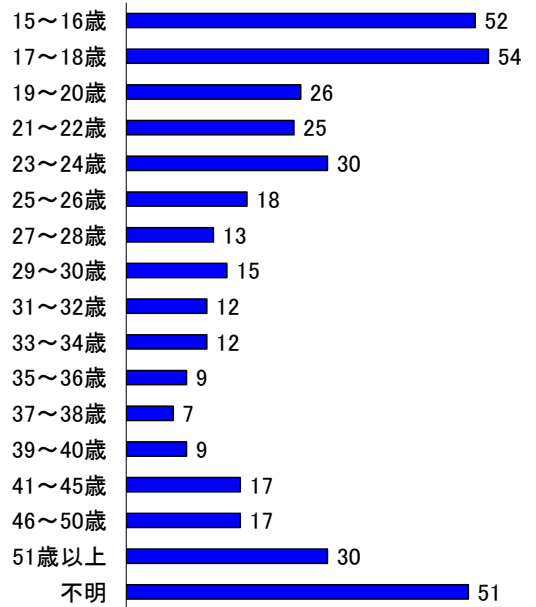

女性対象性犯罪・声掛け事案等把握状況

令和8年5月末

月別把握状況

年	累計	月											
		1	2	3	4	5	6	7	8	9	10	11	12
R8	397	76	62	67	94	98							
R7	465	71	73	77	107	137							
増減	件数	-68	5	-11	-10	-13	-39						
減	率(%)	-14.6	7.0	-15.1	-13.0	-12.1	-28.5						

市区町別(令和8年5月末)

市区町名	件数
広島市	203
中区	54
東区	12
西区	44
南区	27
佐伯区	7
安芸区	8
安佐南区	36
安佐北区	15
呉市	32
竹原市	3
三原市	16
尾道市	11
福山市	62
府中市	3
三次市	1
庄原市	1
大竹市	5
東広島市	27
廿日市市	9
江田島市	2
安芸高田市	4
安芸郡	15
府中町	9
海田町	4
熊野町	1
坂町	1
世羅郡	1
山県郡	2
安芸太田町	1
北広島町	1
神石郡	0
豊田郡	0
合計	397

発生時間帯別

被害者年齢別

曜日別

～ 特徴 ～

- 把握件数……前年同期と比較して68件減少
- 事案種別……盗撮が最多(67件)、次いで声掛け(60件)
- 発生場所……約2割が店舗内
- 被害者別……約3割が15~18歳

※ 本集計値は、被害申告の有無に関わらず、警ら要望、相談等を含む。

※ 女性とは、高校生相当以上の女性