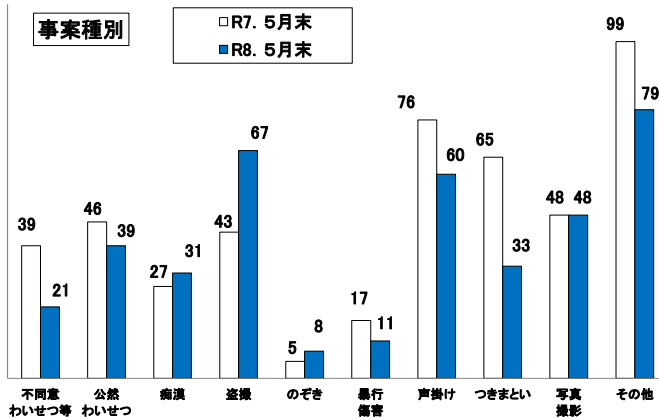

女性対象性犯罪・声掛け事案等把握状況

令和8年5月末

月別把握状況

年	累計	月											
		1	2	3	4	5	6	7	8	9	10	11	12
R8	397	76	62	67	94	98							
R7	465	71	73	77	107	137							
増減	件数	-68	5	-11	-10	-13	-39						
減	率(%)	-14.6	7.0	-15.1	-13.0	-12.1	-28.5						

市区町別(令和8年5月末)

市区町名	件数
広島市	203
中区	54
東区	12
西区	44
南区	27
佐伯区	7
安芸区	8
安佐南区	36
安佐北区	15
呉市	32
竹原市	3
三原市	16
尾道市	11
福山市	62
府中市	3
三次市	1
庄原市	1
大竹市	5
東広島市	27
廿日市市	9
江田島市	2
安芸高田市	4
安芸郡	15
府中町	9
海田町	4
熊野町	1
坂町	1
世羅郡	1
山県郡	2
安芸太田町	1
北広島町	1
神石郡	0
豊田郡	0
合計	397

発生時間帯別

被害者年齢別

曜日別

～ 特徴 ～

- 把握件数……前年同期と比較して68件減少
- 事案種別……盗撮が最多(67件)、次いで声掛け(60件)
- 発生場所……約2割が店舗内
- 被害者別……約3割が15~18歳

※ 本集計値は、被害申告の有無に関わらず、警ら要望、相談等を含む。

※ 女性とは、高校生相当以上の女性