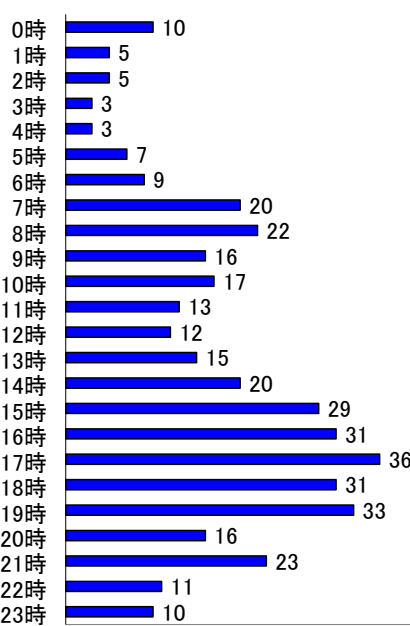

女性対象性犯罪・声掛け事案等把握状況

令和8年5月末

月別把握状況

年	累計	月											
		1	2	3	4	5	6	7	8	9	10	11	12
R8	397	76	62	67	94	98							
R7	465	71	73	77	107	137							
増減	件数	-68	5	-11	-10	-13	-39						
減	率(%)	-14.6	7.0	-15.1	-13.0	-12.1	-28.5						

市区町別(令和8年5月末)

市区町名	件数
広島市	203
中区	54
東区	12
西区	44
南区	27
佐伯区	7
安芸区	8
安佐南区	36
安佐北区	15
呉市	32
竹原市	3
三原市	16
尾道市	11
福山市	62
府中市	3
三次市	1
庄原市	1
大竹市	5
東広島市	27
廿日市市	9
江田島市	2
安芸高田市	4
安芸郡	15
府中町	9
海田町	4
熊野町	1
坂町	1
世羅郡	1
山県郡	2
安芸太田町	1
北広島町	1
神石郡	0
豊田郡	0
合計	397

発生時間帯別

被害者年齢別

曜日別

～ 特徴 ～

- 把握件数……前年同期と比較して68件減少
- 事案種別……盗撮が最多(67件)、次いで声掛け(60件)
- 発生場所……約2割が店舗内
- 被害者別……約3割が15~18歳

※ 本集計値は、被害申告の有無に関わらず、警ら要望、相談等を含む。

※ 女性とは、高校生相当以上の女性