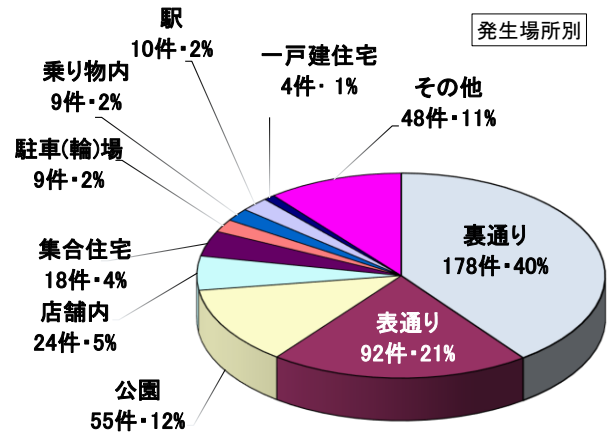

子供対象性犯罪・声掛け事案等把握状況

令和8年5月末

月別把握状況

年	累計	月											
		1	2	3	4	5	6	7	8	9	10	11	12
R8	447	101	77	82	100	87							
R7	498	103	98	74	91	132							
増減	件数	-51	-2	-21	8	9	-45						
	率(%)	-10.2	-1.9	-21.4	10.8	9.9	-34.1						

市区町別(令和8年5月末)

市区町名	件数
広島市	254
中区	34
東区	33
西区	43
南区	22
佐伯区	29
安芸区	11
安佐南区	54
安佐北区	28
呉市	24
竹原市	4
三原市	21
尾道市	20
福山市	38
府中市	6
三次市	5
庄原市	2
大竹市	1
東広島市	32
廿日市市	17
江田島市	3
安芸高田市	5
安芸郡	12
府中町	3
海田町	3
熊野町	1
坂町	5
世羅郡	1
山県郡	1
安芸太田町	0
北広島町	1
神石郡	0
豊田郡	1
合計	447

発生時間帯別

学年別・男女別

曜日別

- ～ 特徴 ～
- 把握件数.....前年同期と比較して51件の減少
 - 事案種別.....約4割が声掛け事案
 - 発生場所.....約6割が路上(表通り, 裏通り)
 - 時間帯別.....約5割が14時～16時台

※ 本集計値は、被害申告の有無に関わらず、警ら要望、相談等を含む。

※ 子供とは、中学生以下の男女