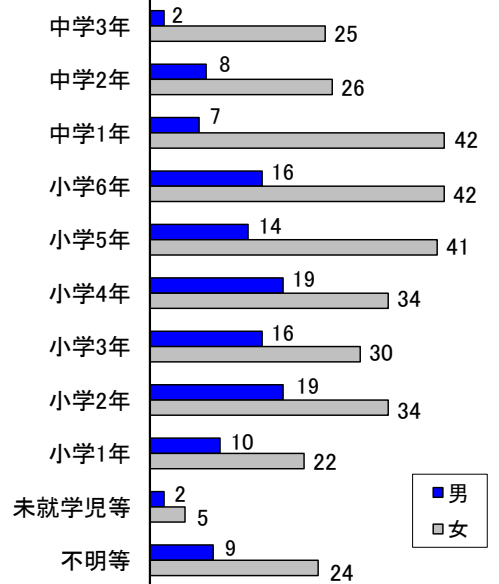

子供対象性犯罪・声掛け事案等把握状況

令和8年5月末

月別把握状況

年	累計	月											
		1	2	3	4	5	6	7	8	9	10	11	12
R8	447	101	77	82	100	87							
R7	498	103	98	74	91	132							
増減	件数	-51	-2	-21	8	9	-45						
	率(%)	-10.2	-1.9	-21.4	10.8	9.9	-34.1						

市区町別(令和8年5月末)

市区町名	件数
広島市	254
中区	34
東区	33
西区	43
南区	22
佐伯区	29
安芸区	11
安佐南区	54
安佐北区	28
呉市	24
竹原市	4
三原市	21
尾道市	20
福山市	38
府中市	6
三次市	5
庄原市	2
大竹市	1
東広島市	32
廿日市市	17
江田島市	3
安芸高田市	5
安芸郡	12
府中町	3
海田町	3
熊野町	1
坂町	5
世羅郡	1
山県郡	1
安芸太田町	0
北広島町	1
神石郡	0
豊田郡	1
合計	447

発生時間帯別

学年別・男女別

曜日別

- ～ 特徴 ～
- 把握件数.....前年同期と比較して51件の減少
 - 事案種別.....約4割が声掛け事案
 - 発生場所.....約6割が路上(表通り, 裏通り)
 - 時間帯別.....約5割が14時～16時台

※ 本集計値は、被害申告の有無に関わらず、警ら要望、相談等を含む。

※ 子供とは、中学生以下の男女