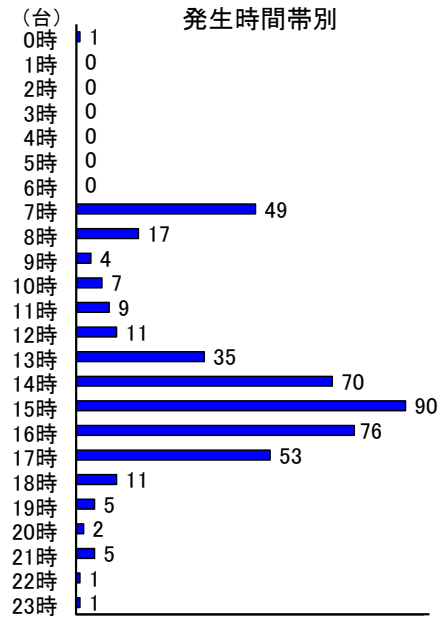

子供対象性犯罪・声掛け事案等把握状況

令和8年5月末

月別把握状況

年	累計	月											
		1	2	3	4	5	6	7	8	9	10	11	12
R8	447	101	77	82	100	87							
R7	498	103	98	74	91	132							
増減	件数	-51	-2	-21	8	9	-45						
	率(%)	-10.2	-1.9	-21.4	10.8	9.9	-34.1						

市区町別(令和8年5月末)

市区町名	件数
広島市	254
中区	34
東区	33
西区	43
南区	22
佐伯区	29
安芸区	11
安佐南区	54
安佐北区	28
呉市	24
竹原市	4
三原市	21
尾道市	20
福山市	38
府中市	6
三次市	5
庄原市	2
大竹市	1
東広島市	32
廿日市市	17
江田島市	3
安芸高田市	5
安芸郡	12
府中町	3
海田町	3
熊野町	1
坂町	5
世羅郡	1
山県郡	1
安芸太田町	0
北広島町	1
神石郡	0
豊田郡	1
合計	447

発生時間帯別

学年別・男女別

曜日別

- ～ 特徴 ～
- 把握件数.....前年同期と比較して51件の減少
 - 事案種別.....約4割が声掛け事案
 - 発生場所.....約6割が路上(表通り, 裏通り)
 - 時間帯別.....約5割が14時～16時台

※ 本集計値は、被害申告の有無に関わらず、警ら要望、相談等を含む。

※ 子供とは、中学生以下の男女