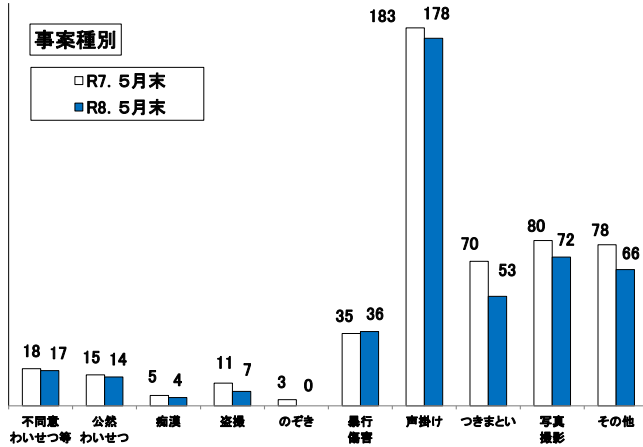

子供対象性犯罪・声掛け事案等把握状況

令和8年5月末

月別把握状況

年	累計	月											
		1	2	3	4	5	6	7	8	9	10	11	12
R8	447	101	77	82	100	87							
R7	498	103	98	74	91	132							
増減	件数	-51	-2	-21	8	9	-45						
	率(%)	-10.2	-1.9	-21.4	10.8	9.9	-34.1						

市区町別(令和8年5月末)

市区町名	件数
広島市	254
中区	34
東区	33
西区	43
南区	22
佐伯区	29
安芸区	11
安佐南区	54
安佐北区	28
呉市	24
竹原市	4
三原市	21
尾道市	20
福山市	38
府中市	6
三次市	5
庄原市	2
大竹市	1
東広島市	32
廿日市市	17
江田島市	3
安芸高田市	5
安芸郡	12
府中町	3
海田町	3
熊野町	1
坂町	5
世羅郡	1
山県郡	1
安芸太田町	0
北広島町	1
神石郡	0
豊田郡	1
合計	447

発生時間帯別

学年別・男女別

曜日別

- ～ 特徴 ～
- 把握件数.....前年同期と比較して51件の減少
 - 事案種別.....約4割が声掛け事案
 - 発生場所.....約6割が路上(表通り, 裏通り)
 - 時間帯別.....約5割が14時～16時台

※ 本集計値は、被害申告の有無に関わらず、警ら要望、相談等を含む。

※ 子供とは、中学生以下の男女