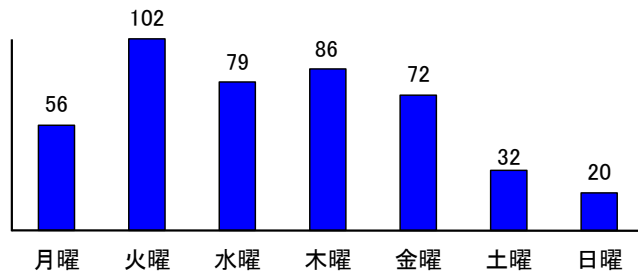

子供対象性犯罪・声掛け事案等把握状況

令和8年5月末

月別把握状況

年	累計	月											
		1	2	3	4	5	6	7	8	9	10	11	12
R8	447	101	77	82	100	87							
R7	498	103	98	74	91	132							
増減	件数	-51	-2	-21	8	9	-45						
	率(%)	-10.2	-1.9	-21.4	10.8	9.9	-34.1						

市区町別(令和8年5月末)

市区町名	件数
広島市	254
中区	34
東区	33
西区	43
南区	22
佐伯区	29
安芸区	11
安佐南区	54
安佐北区	28
呉市	24
竹原市	4
三原市	21
尾道市	20
福山市	38
府中市	6
三次市	5
庄原市	2
大竹市	1
東広島市	32
廿日市市	17
江田島市	3
安芸高田市	5
安芸郡	12
府中町	3
海田町	3
熊野町	1
坂町	5
世羅郡	1
山県郡	1
安芸太田町	0
北広島町	1
神石郡	0
豊田郡	1
合計	447

発生時間帯別

学年別・男女別

曜日別

- ～ 特徴 ～
- 把握件数.....前年同期と比較して51件の減少
 - 事案種別.....約4割が声掛け事案
 - 発生場所.....約6割が路上(表通り, 裏通り)
 - 時間帯別.....約5割が14時～16時台

※ 本集計値は、被害申告の有無に関わらず、警ら要望、相談等を含む。

※ 子供とは、中学生以下の男女