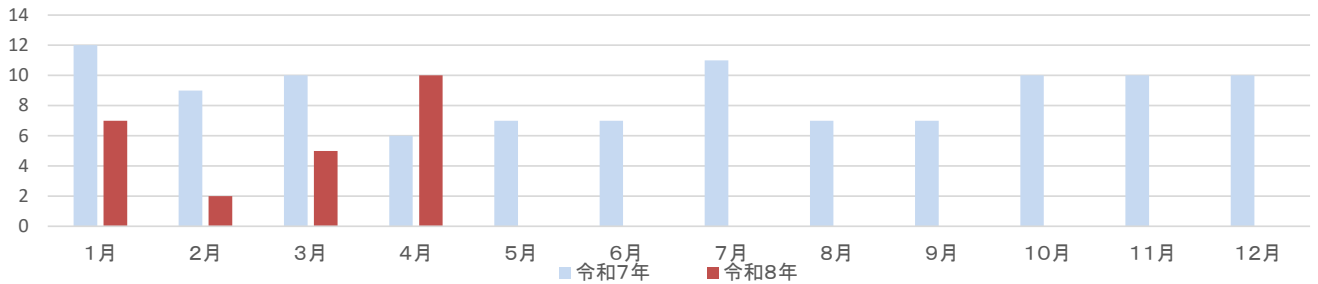

府中警察署管内の 犯罪発生状況等

府中警察署 暫定値

令和8年 府中署管内の刑法犯認知件数推移

令和8年中における府中署管内の犯罪発生状況等(4月30日現在)

区分	令和8年 1月～4月	令和7年 1月～4月	増減		令和8年 目標値
			件数	率	
認知件数	24	37	-10	-35.1%	100
重点被害者の認知件数	10	11	-1	-9.1%	-
自転車盗 認知件数 (署重点)	2	3	-1	-33.3%	-
検挙件数	14	30	-16	-53.3%	-
検挙人員	11	21	-10	-47.6%	-
(内少年)	(0)	(1)	(-1)	-100.0%	-
特別検挙件数	6	5	+1	20.0%	-
特別検挙人員	6	5	+1	20.0%	-
(内少年)	(0)	(1)	(+1)	-100.0%	-
特殊詐欺認知件数	2	3	-1	-33.3%	-
被害額	14,799,000	9,176,000	+5,623,000		-

過去10年間の府中署管内の刑法犯認知件数推移

不安に感じる犯罪 (8罪種)

自転車盗, 車上ねらい, 器物損壊等, 侵入強盗, 侵入窃盗, 住居侵入, 強制性交等 (不同意性交等), 強制わいせつ (不同意わいせつ)