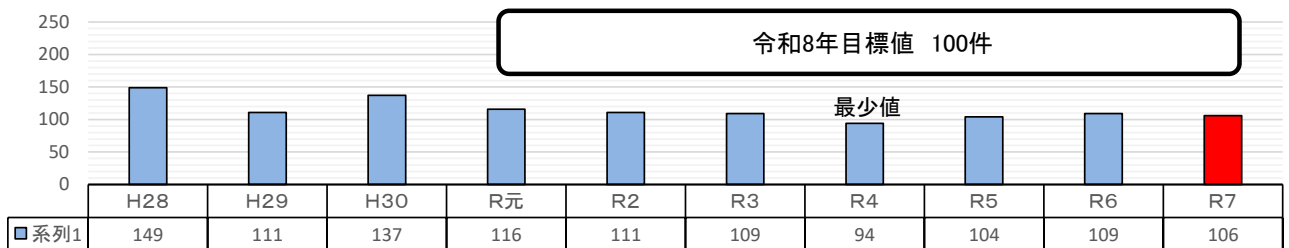

府中警察署管内の 犯罪発生状況等

府中警察署 暫定値

令和8年 府中署管内の刑法犯認知件数推移

令和8年中における府中署管内の犯罪発生状況等(4月30日現在)

区分	令和8年 1月～4月	令和7年 1月～4月	増減		令和8年 目標値
			件数	率	
認知件数	24	37	-10	-35.1%	100
重点被害者の認知件数	10	11	-1	-9.1%	-
自転車盗 認知件数 (署重点)	2	3	-1	-33.3%	-
検挙件数	14	30	-16	-53.3%	-
検挙人員	11	21	-10	-47.6%	-
(内少年)	(0)	(1)	(-1)	-100.0%	-
特別検挙件数	6	5	+1	20.0%	-
特別検挙人員	6	5	+1	20.0%	-
(内少年)	(0)	(1)	(+1)	-100.0%	-
特殊詐欺認知件数	2	3	-1	-33.3%	-
被害額	14,799,000	9,176,000	+5,623,000		-

過去10年間の府中署管内の刑法犯認知件数推移

不安に感じる犯罪 (8罪種)

自転車盗, 車上ねらい, 器物損壊等, 侵入強盗, 侵入窃盗, 住居侵入, 強制性交等 (不同意性交等), 強制わいせつ (不同意わいせつ)