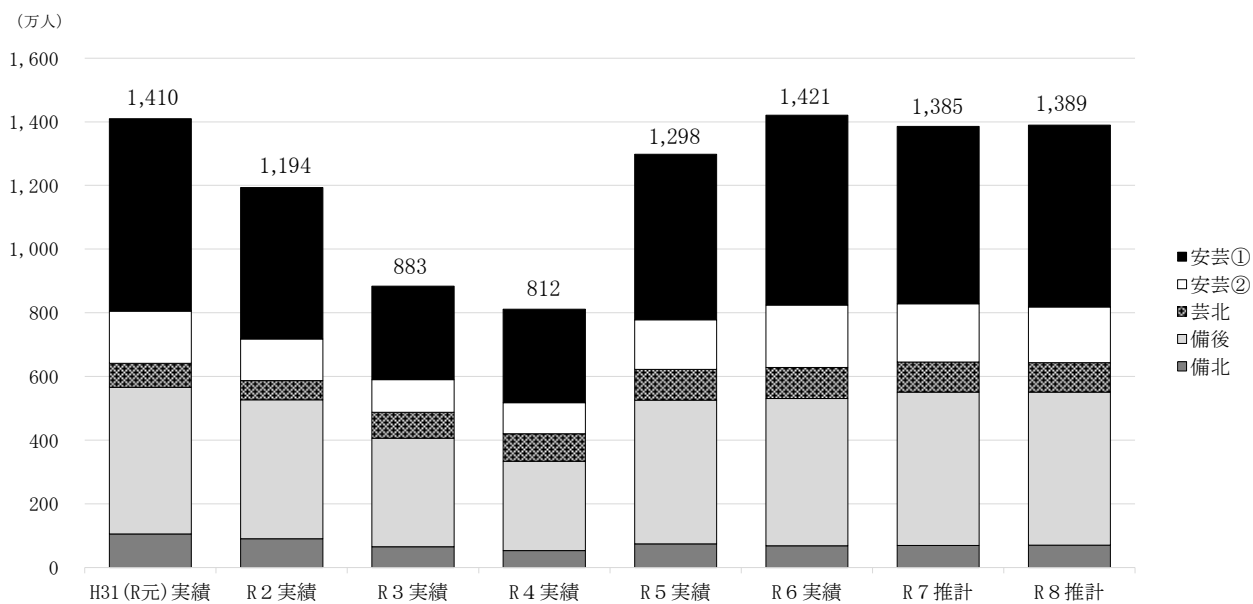

(2) 調査期間

令和8年1月から3月までの3か月間

(3) 調査結果

令和8年1月から3月における総観光客数の推計値は1,389万人で、1月は寒波などの天候不良の影響により旅行需要が高まらなかったものの、2月以降は前年同期に比べ気温が高く天候の良好な日が多かったことなどから屋外施設を中心に来場者数が増加し、令和7年同期と比べると4万人増（±0%）となった。

また、コロナ前である平成31（令和元）年の同期と比べると、21万人減少（▲1%）となった。

3 総観光客数推移（1月～3月）

1月～3月までの県全体合計及び地区別観光客数

(単位：万人)

区 分	H31 (R元) 実績	R7 推計	R8 推計	増減数	増減率	増減数	増減率
				R8-R7	R8/R7	R8-H31 (R元)	R8/H31 (R元)
計	1,410	1,385	1,389	4	0%	▲ 21	▲ 1%
安芸①	605	556	571	15	3%	▲ 33	▲ 6%
安芸②	164	184	175	▲ 8	▲ 5%	11	7%
芸北	75	95	92	▲ 2	▲ 2%	17	22%
備後	461	481	480	▲ 1	▲ 0%	20	4%
備北	105	70	70	1	1%	▲ 35	▲ 33%

※四捨五入で表記しているため、計算値は一致しない場合がある。

◆エリア区分

安芸①・・・広島市、大竹市、廿日市市、府中町

安芸②・・・呉市、竹原市、東広島市、江田島市、海田町、熊野町、坂町、大崎上島町

芸北・・・安芸高田市、安芸太田町、北広島町

備後・・・三原市、尾道市、福山市、府中市、世羅町、神石高原町

備北・・・三次市、庄原市