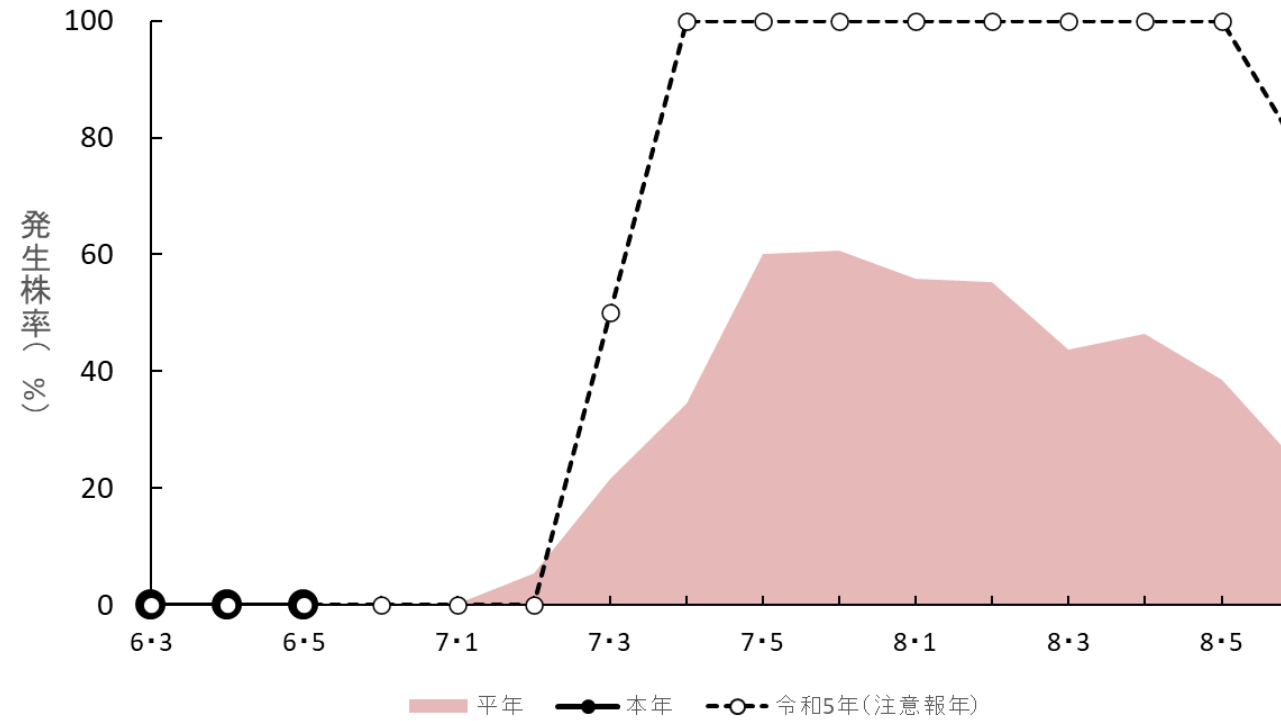

予察田でのいもち病発生状況（葉いもち）

場所
呉市安浦町

標高
13m

品種
にこまる

田植日
6月上旬

(月/半旬)