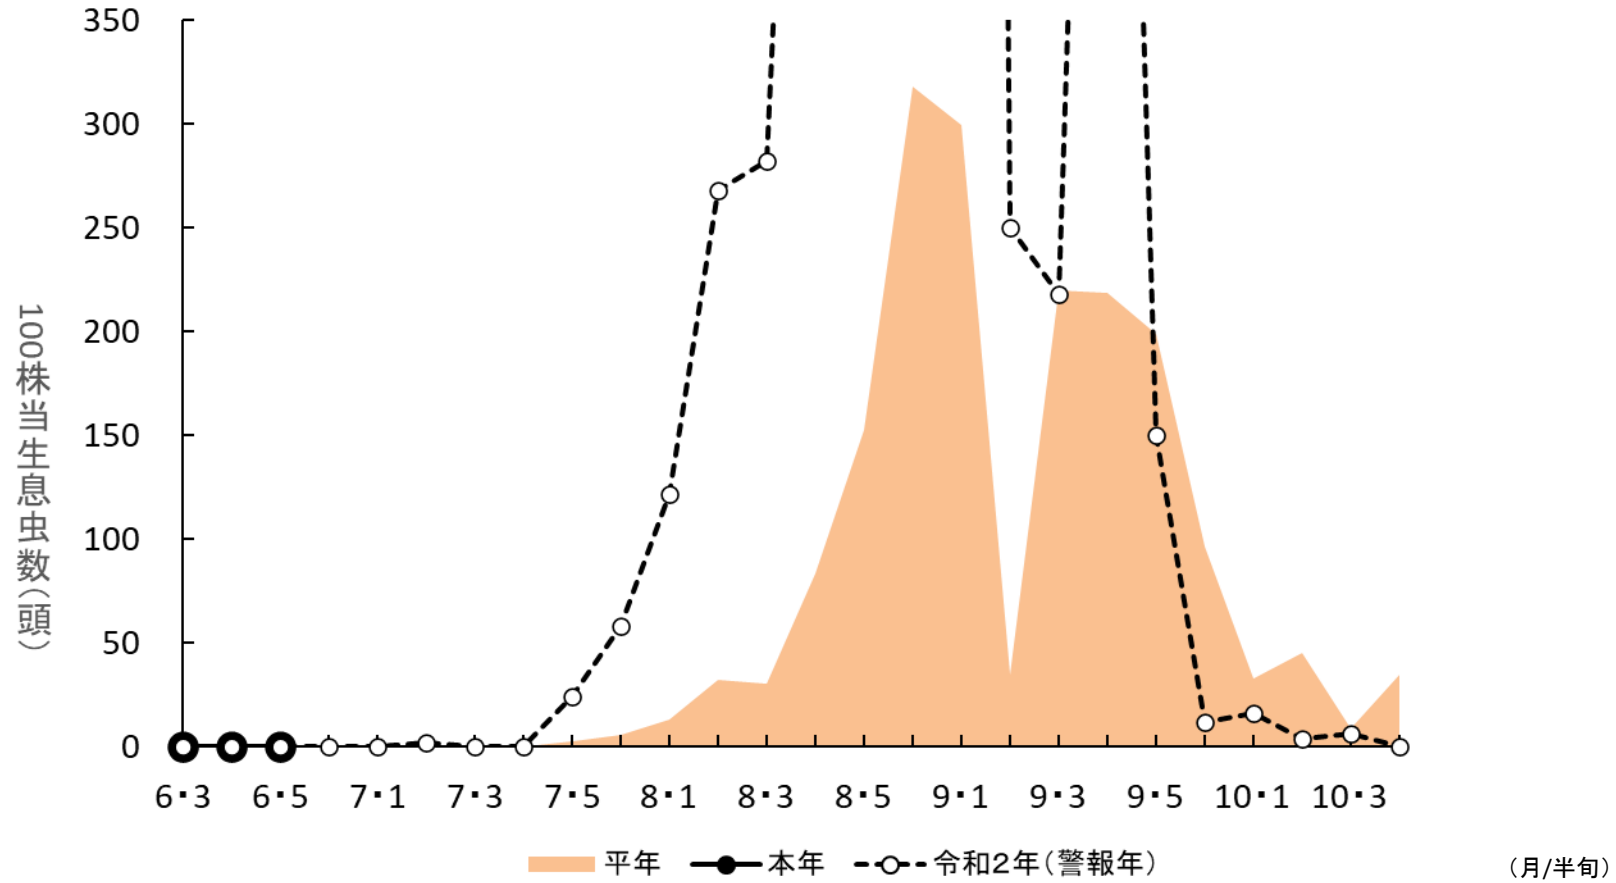

予察田でのトビイロウンカ発生状況

場所 吳市安浦町 標高 13m 品種 にこまる 田植日 6月上旬

(注) 払落し調査により確認された100株当たりの虫数