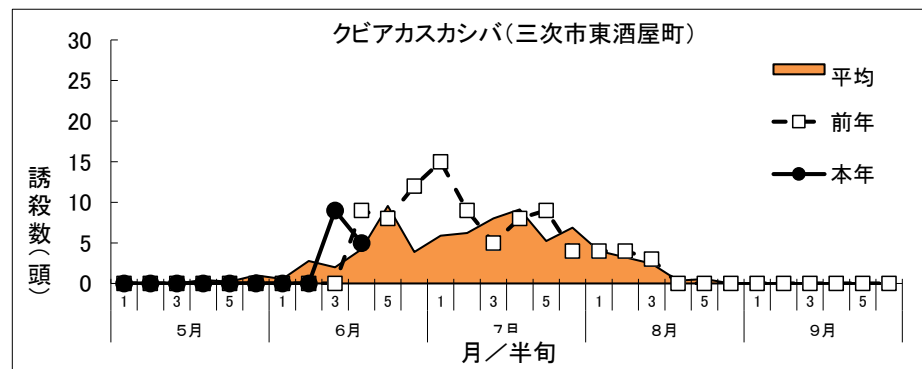

令和8年度 フェロモントラップ等調査結果

クビアカスカシバ (フェロモン)

1 トラップ調査結果

(1) グラフ

(2)調査データ

地帯区分		中東部			中東部			中東部		
設置場所		神石高原町(油木地区)			世羅町(安田地区)			三次市東酒屋町		
周辺作物		ぶどう			ぶどう			ぶどう		
月	半旬	本年	平均 (7年)	前年	本年	平均	前年	本年	平均	前年
5月	1	0	0	0	0	0	0	0	0	0
	2	0	0	0	0	0	0	0	0	0
	3	0	0	0	0	0	0	0	0	0
	4	0	0	0	0	0	0	0	0.4	0
	5	0	0	0	0	0.1	0	0	0.2	0
	6	0	0	0	0	0.1	0	0	1.0	0
6月	1	0	0.1	0	FALSE	0.5	0	0	0.6	0
	2	10.3	1.2	3.1	0.5	0.6	0	0	2.8	0
	3	15.6	3.9	7.9	3.5	1.5	2.0	9.0	2.0	0
	4	9.3	6.1	9.3	3.5	2.0	2.0	5.0	4.2	9.0
	5		8.5	16.6		2.2	2.5		9.6	8.0
	6		9.0	22.1		3.2	2.5		3.9	12.0
7月	1		13.1	25.0		2.3	2.5		5.9	15.0
	2		16.7	31.9		2.5	2.5		6.2	9.0
	3		14.0	30.1		2.5	1.0		8.0	5.0
	4		11.6	25.0		2.3	1.0		9.1	8.0
	5		10.5	20.0		1.6	2.3		5.2	9.0
	6		11.4	25.1		1.5	2.7		6.9	4.0
8月	1		8.5	21.4		2.8	0.5		4.0	4.0
	2		6.1	21.4		3.3	0.5		3.2	4.0
	3		3.9	11.4		1.7	3.0		2.4	3.0
	4		1.8	7.1		0.9	3.0		0.3	0
	5		0.9	3.4		0.3	0		0.6	0
	6		0.5	0		0.2	0		0	0
9月	1		0.1	0		0	0		0	0
	2		0	0		0	0		0	0
	3		0	0		0	0		0	0
	4		0	0		0	0		0	0
	5		0	0		0	0		0	0
	6		0	0		0	0		0	0
		35.1	127.9	281.0	7.5	32.2	28.0	14.0	76.6	90.0