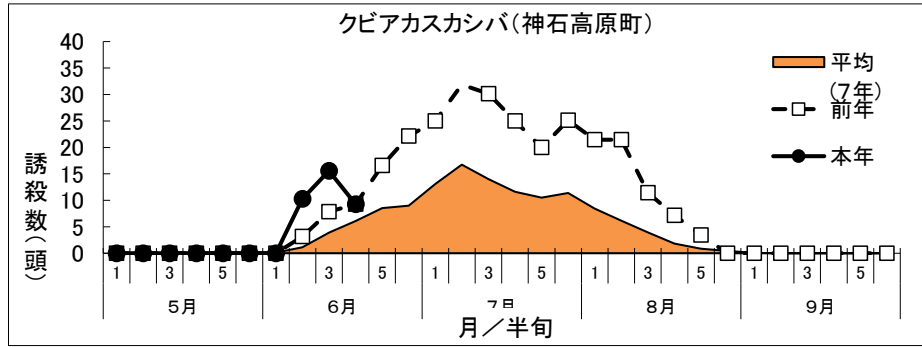

令和8年度 フェロモントラップ等調査結果

クビアカスカシバ (フェロモン)

1 トラップ調査結果

(1) グラフ

(2)調査データ

地帯区分		中東部			中東部			中東部		
設置場所		神石高原町(油木地区)			世羅町(安田地区)			三次市東酒屋町		
周辺作物		ぶどう			ぶどう			ぶどう		
月	半旬	本年	平均 (7年)	前年	本年	平均	前年	本年	平均	前年
5月	1	0	0	0	0	0	0	0	0	0
	2	0	0	0	0	0	0	0	0	0
	3	0	0	0	0	0	0	0	0	0
	4	0	0	0	0	0	0	0	0.4	0
	5	0	0	0	0	0.1	0	0	0.2	0
	6	0	0	0	0	0.1	0	0	1.0	0
6月	1	0	0.1	0	FALSE	0.5	0	0	0.6	0
	2	10.3	1.2	3.1	0.5	0.6	0	0	2.8	0
	3	15.6	3.9	7.9	3.5	1.5	2.0	9.0	2.0	0
	4	9.3	6.1	9.3	3.5	2.0	2.0	5.0	4.2	9.0
	5		8.5	16.6		2.2	2.5		9.6	8.0
	6		9.0	22.1		3.2	2.5		3.9	12.0
7月	1		13.1	25.0		2.3	2.5		5.9	15.0
	2		16.7	31.9		2.5	2.5		6.2	9.0
	3		14.0	30.1		2.5	1.0		8.0	5.0
	4		11.6	25.0		2.3	1.0		9.1	8.0
	5		10.5	20.0		1.6	2.3		5.2	9.0
	6		11.4	25.1		1.5	2.7		6.9	4.0
8月	1		8.5	21.4		2.8	0.5		4.0	4.0
	2		6.1	21.4		3.3	0.5		3.2	4.0
	3		3.9	11.4		1.7	3.0		2.4	3.0
	4		1.8	7.1		0.9	3.0		0.3	0
	5		0.9	3.4		0.3	0		0.6	0
	6		0.5	0		0.2	0		0	0
9月	1		0.1	0		0	0		0	0
	2		0	0		0	0		0	0
	3		0	0		0	0		0	0
	4		0	0		0	0		0	0
	5		0	0		0	0		0	0
	6		0	0		0	0		0	0
		35.1	127.9	281.0	7.5	32.2	28.0	14.0	76.6	90.0