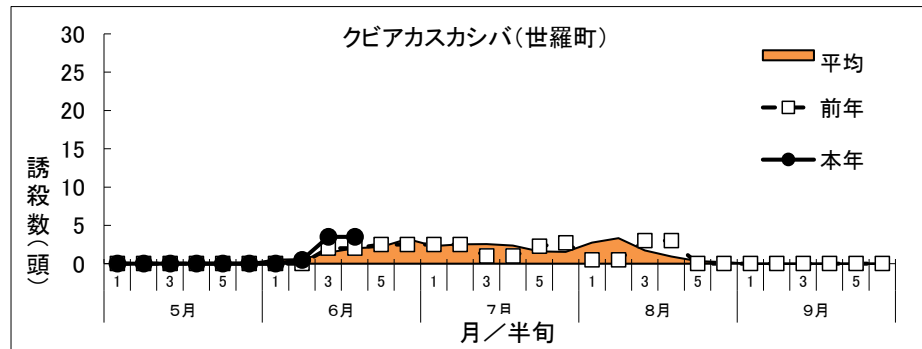

令和8年度 フェロモントラップ等調査結果

クビアカスカシバ (フェロモン)

1 トラップ調査結果

(1) グラフ

(2)調査データ

地帯区分		中東部			中東部			中東部		
設置場所		神石高原町(油木地区)			世羅町(安田地区)			三次市東酒屋町		
周辺作物		ぶどう			ぶどう			ぶどう		
月	半旬	本年	平均 (7年)	前年	本年	平均	前年	本年	平均	前年
5月	1	0	0	0	0	0	0	0	0	0
	2	0	0	0	0	0	0	0	0	0
	3	0	0	0	0	0	0	0	0	0
	4	0	0	0	0	0	0	0	0.4	0
	5	0	0	0	0	0.1	0	0	0.2	0
	6	0	0	0	0	0.1	0	0	1.0	0
6月	1	0	0.1	0	FALSE	0.5	0	0	0.6	0
	2	10.3	1.2	3.1	0.5	0.6	0	0	2.8	0
	3	15.6	3.9	7.9	3.5	1.5	2.0	9.0	2.0	0
	4	9.3	6.1	9.3	3.5	2.0	2.0	5.0	4.2	9.0
	5		8.5	16.6		2.2	2.5		9.6	8.0
	6		9.0	22.1		3.2	2.5		3.9	12.0
7月	1		13.1	25.0		2.3	2.5		5.9	15.0
	2		16.7	31.9		2.5	2.5		6.2	9.0
	3		14.0	30.1		2.5	1.0		8.0	5.0
	4		11.6	25.0		2.3	1.0		9.1	8.0
	5		10.5	20.0		1.6	2.3		5.2	9.0
	6		11.4	25.1		1.5	2.7		6.9	4.0
8月	1		8.5	21.4		2.8	0.5		4.0	4.0
	2		6.1	21.4		3.3	0.5		3.2	4.0
	3		3.9	11.4		1.7	3.0		2.4	3.0
	4		1.8	7.1		0.9	3.0		0.3	0
	5		0.9	3.4		0.3	0		0.6	0
	6		0.5	0		0.2	0		0	0
9月	1		0.1	0		0	0		0	0
	2		0	0		0	0		0	0
	3		0	0		0	0		0	0
	4		0	0		0	0		0	0
	5		0	0		0	0		0	0
	6		0	0		0	0		0	0
		35.1	127.9	281.0	7.5	32.2	28.0	14.0	76.6	90.0